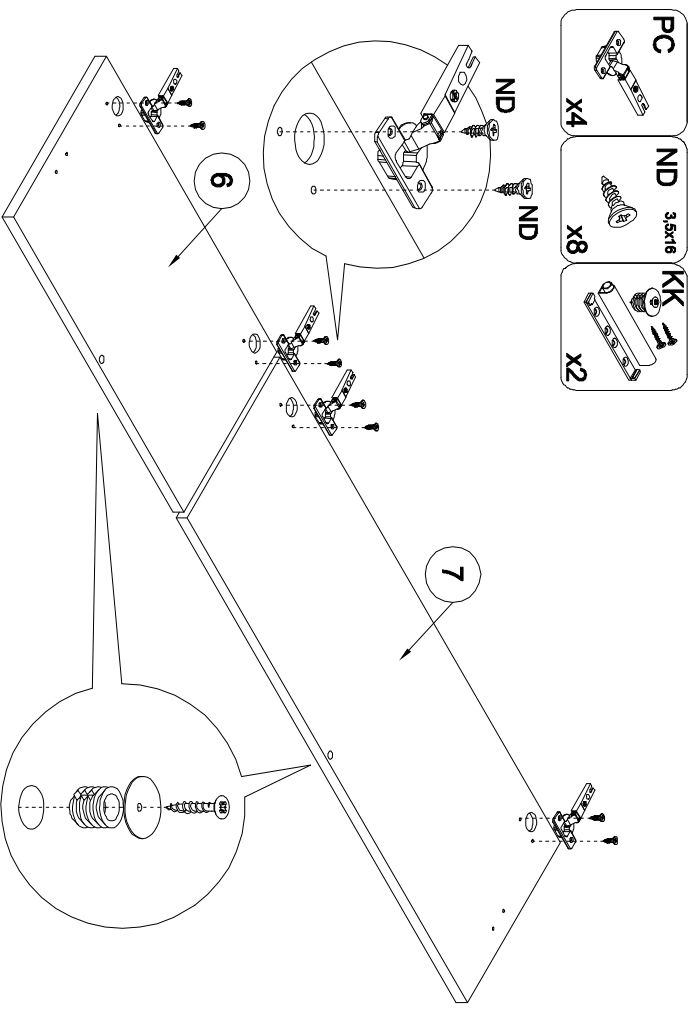

SIMPLE

SRTV151

27.12.2017

- (D)** Montageanleitung
- (FR)** Notice de montage
- (NL)** Handleiding voor de montage
- (CZ)** Montážní návod
- (HU)** Szerelési útmutató
- (TR)** Montaj talimatı
- (GB)** Assembly Instructions
- (IT)** Istruzioni di montaggio
- (PL)** Instrukcja montażu
- (SK)** Návod na montáž
- (RO)** Instrucțiunile de montaj
- (RU)** Инструкции по монтажу

20 min.

1

RC X4	Y X5	ZD X2	N 3x20 X3	C X12	Z X12	PC X4	NC 4x16 X2
H 6,3x13 X8	B X12	X X12	A 8x32 X12	O X2	ND 3,5x16 X18	KK X2	

2

3

5

4

6