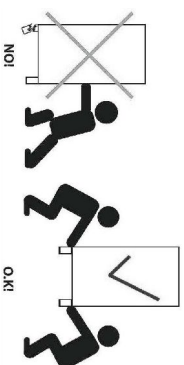

SIMPLE

SRTV151

27.12.2017

- (D)** Montageanleitung
- (FR)** Notice de montage
- (NL)** Handleiding voor de montage
- (CZ)** Montážní návod
- (HU)** Szerelési útmutató
- (TR)** Montaj talimatı
- (GB)** Assembly Instructions
- (IT)** Istruzioni di montaggio
- (PL)** Instrukcja montażu
- (SK)** Návod na montáž
- (RO)** Instrucțiunile de montaj
- (RU)** Инструкции по монтажу

20 min.

1

RC X4	Y X5	ZD X2	N 3x20 X3	C X12	Z X12	PC X4	NC 4x16 X2
H 6,3x13 X8	B X12	X X12	A 8x32 X12	O X2	ND 3,5x16 X18	KK X2	

2

3

5

4

6