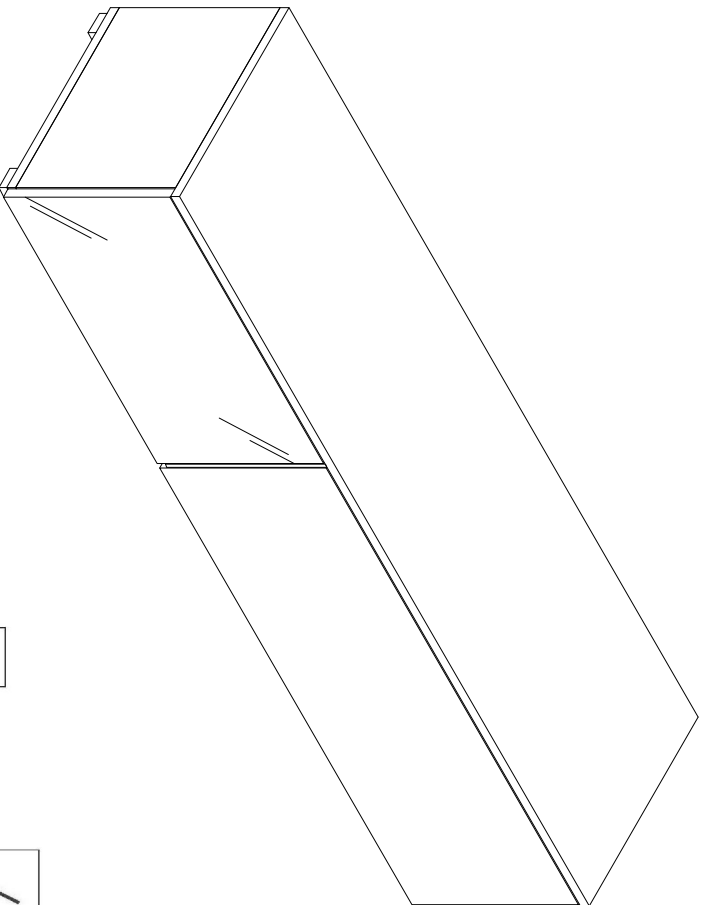

SIMPLE

SRTV151

27.12.2017

- (D)** Montageanleitung
- (FR)** Notice de montage
- (NL)** Handleiding voor de montage
- (CZ)** Montážní návod
- (HU)** Szerelési útmutató
- (TR)** Montaj talimatı
- (GB)** Assembly Instructions
- (IT)** Istruzioni di montaggio
- (PL)** Instrukcja montażu
- (SK)** Návod na montáž
- (RO)** Instrucțiunile de montaj
- (RU)** Инструкции по монтажу

20 min.

1

RC X4	Y X5	ZD X2	N 3x20 X3	C X12	Z X12	PC X4	NC 4x16 X2
H 6,3x13 X8	B X12	X X12	A 8x32 X12	O X2	ND 3,5x16 X18	KK X2	

2

3

5

4

6