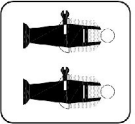

SIMPLE

SRTV151

27.12.2017

- (D)** Montageanleitung
- (FR)** Notice de montage
- (NL)** Handleiding voor de montage
- (CZ)** Montážní návod
- (HU)** Szerelési útmutató
- (TR)** Montaj talimatı
- (GB)** Assembly Instructions
- (IT)** Istruzioni di montaggio
- (PL)** Instrukcja montażu
- (SK)** Návod na montáž
- (RO)** Instrucțiunile de montaj
- (RU)** Инструкции по монтажу

20 min.

1

RC X4	Y X5	ZD X2	N 3x20 X3	C X12	Z X12	PC X4	NC 4x16 X2
H 6,3x13 X8	B X12	X X12	A 8x32 X12	O X2	ND 3,5x16 X18	KK X2	

2

3

5

4

6