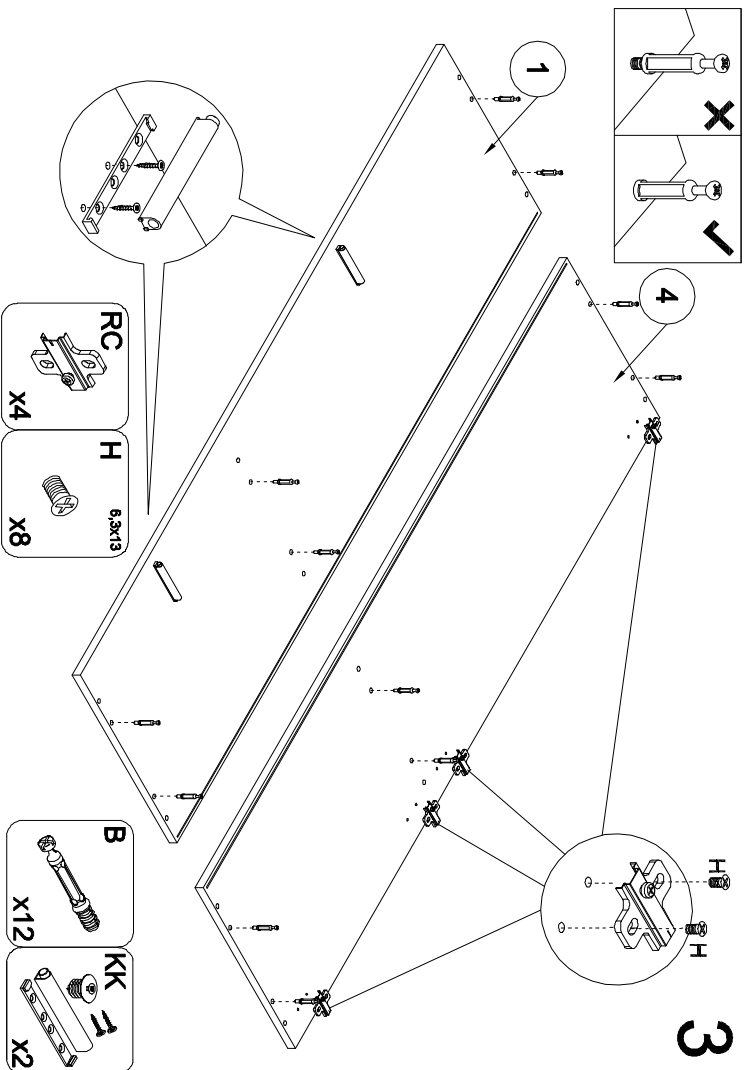

SIMPLE

SRTV151

27.12.2017

- (D)** Montageanleitung
- (FR)** Notice de montage
- (NL)** Handleiding voor de montage
- (CZ)** Montážní návod
- (HU)** Szerelési útmutató
- (TR)** Montaj talimatı
- (GB)** Assembly Instructions
- (IT)** Istruzioni di montaggio
- (PL)** Instrukcja montażu
- (SK)** Návod na montáž
- (RO)** Instrucțiunile de montaj
- (RU)** Инструкции по монтажу

20 min.

1

RC X4	Y X5	ZD X2	N 3x20 X3	C X12	Z X12	PC X4	NC 4x16 X2
H 6,3x13 X8	B X12	X X12	A 8x32 X12	O X2	ND 3,5x16 X18	KK X2	

2

3

5

4

6