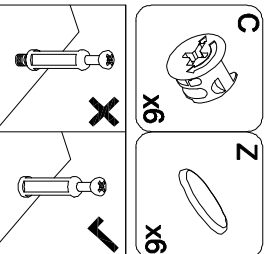

SIMPLE

SRTV151

27.12.2017

- (D)** Montageanleitung
- (FR)** Notice de montage
- (NL)** Handleiding voor de montage
- (CZ)** Montážní návod
- (HU)** Szerelési útmutató
- (TR)** Montaj talimatı
- (GB)** Assembly Instructions
- (IT)** Istruzioni di montaggio
- (PL)** Instrukcja montażu
- (SK)** Návod na montáž
- (RO)** Instrucțiunile de montaj
- (RU)** Инструкции по монтажу

20 min.

1

RC X4	Y X5	ZD X2	N 3x20 X3	C X12	Z X12	PC X4	NC 4x16 X2
H 6,3x13 X8	B X12	X X12	A 8x32 X12	O X2	ND 3,5x16 X18	KK X2	

2

3

5

4

6