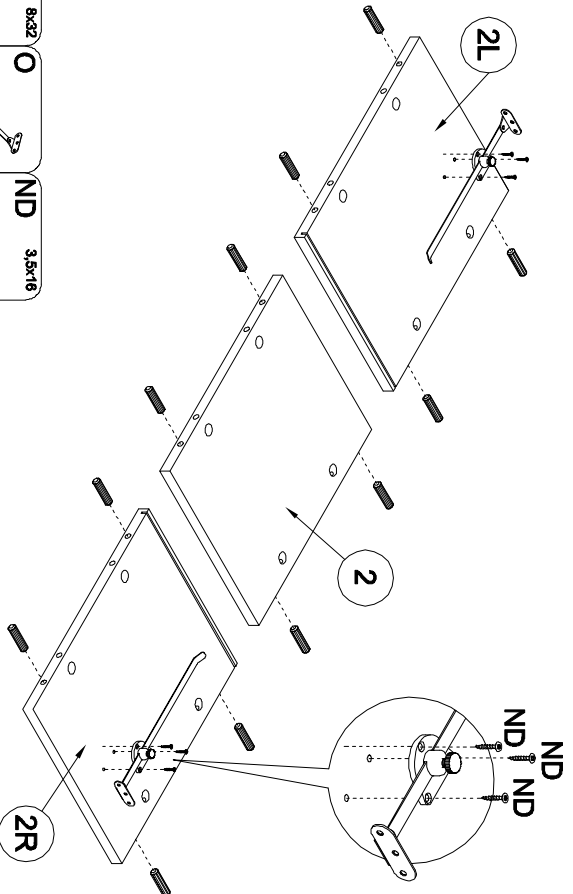

SIMPLE

SRTV151

27.12.2017

- (D)** Montageanleitung
- (FR)** Notice de montage
- (NL)** Handleiding voor de montage
- (CZ)** Montážní návod
- (HU)** Szerelési útmutató
- (TR)** Montaj talimatı
- (GB)** Assembly Instructions
- (IT)** Istruzioni di montaggio
- (PL)** Instrukcja montażu
- (SK)** Návod na montáž
- (RO)** Instrucțiunile de montaj
- (RU)** Инструкции по монтажу

20 min.

1

RC X4	Y X5	ZD X2	N 3x20 X3	C X12	Z X12	PC X4	NC 4x16 X2
H 6,3x13 X8	B X12	X X12	A 8x32 X12	O X2	ND 3,5x16 X18	KK X2	

2

3

5

4

6