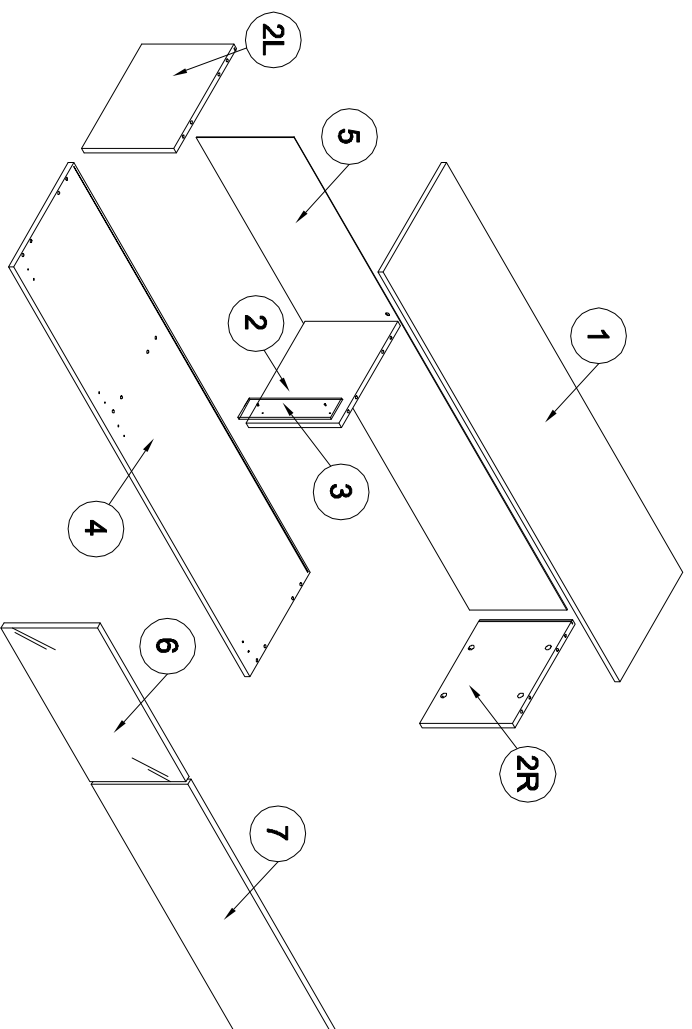

SIMPLE

SRTV151

27.12.2017

- (D)** Montageanleitung
- (FR)** Notice de montage
- (NL)** Handleiding voor de montage
- (CZ)** Montážní návod
- (HU)** Szerelési útmutató
- (TR)** Montaj talimatı
- (GB)** Assembly Instructions
- (IT)** Istruzioni di montaggio
- (PL)** Instrukcja montażu
- (SK)** Návod na montáž
- (RO)** Instrucțiunile de montaj
- (RU)** Инструкции по монтажу

20 min.

1

RC X4	Y X5	ZD X2	N 3x20 X3	C X12	Z X12	PC X4	NC 4x16 X2
H 6,3x13 X8	B X12	X X12	A 8x32 X12	O X2	ND 3,5x16 X18	KK X2	

2

3

5

4

6