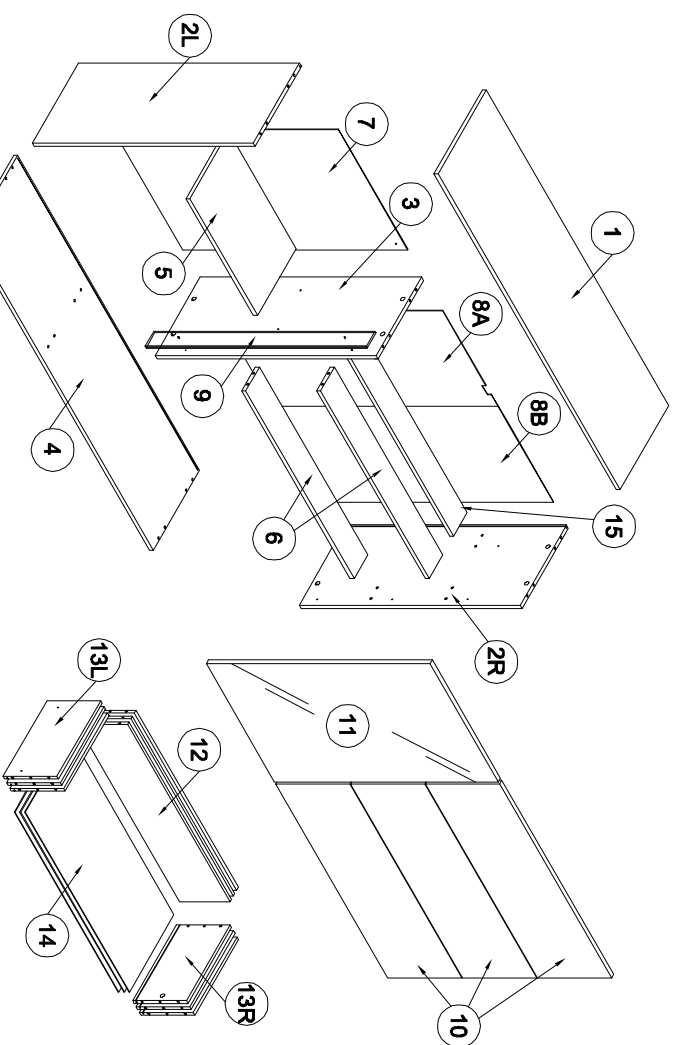

SIMPLE

SK151

21.12.2017

- (D)** Montageanleitung
- (FR)** Notice de montage
- (NL)** Handleiding voor de montage
- (CZ)** Montážní návod
- (HU)** Szerelési útmutató
- (TR)** Montaj talimatı
- (GB)** Assembly Instructions
- (IT)** Istruzioni di montaggio
- (PL)** Instrukcja montażu
- (SK)** Návod na montáž
- (RO)** Instrucțiunile de montaj
- (RU)** Инструкции по монтажу

20 min.

1

ZA WENGE X1	NC 4x16 X2	NIK X2	Y X5	S L-884mm X1	Z X4	TB X1
B X24	ZC X6	X X16	SZP X3	N 3x20 X1	C X24	ZD X2
KK X4	A 8x32 X48	RC X2	H 6,5x19 X4	ND 3,5x16 X35	PPW X6	PBS X2
						TA X1

2

3

4

5

6

7

9

8

10

11

- SZP x3
- ND 3,5x16 x6
- N 3x20 x24

12

13