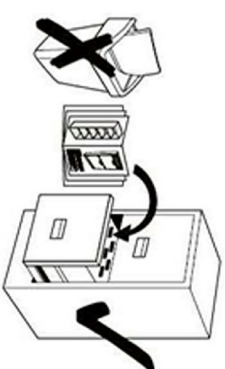

SIMPLE

SK151

21.12.2017

- (D)** Montageanleitung
- (FR)** Notice de montage
- (NL)** Handleiding voor de montage
- (CZ)** Montážní návod
- (HU)** Szerelési útmutató
- (TR)** Montaj talimatı
- (GB)** Assembly Instructions
- (IT)** Istruzioni di montaggio
- (PL)** Instrukcja montażu
- (SK)** Návod na montáž
- (RO)** Instrucțiunile de montaj
- (RU)** Инструкции по монтажу

20 min.

1

ZA WENGE X1	NC 4x16 X2	NIK X2	Y X5	S L-884mm X1	Z X4	TB X1
B X24	ZC X6	X X16	SZP X3	N 3x20 X1	C X24	ZD X2
KK X4	A 8x32 X48	RC X2	H 6,5x19 X4	ND 3,5x16 X35	PPW X6	PBS X2
						TA X1

2

3

4

5

6