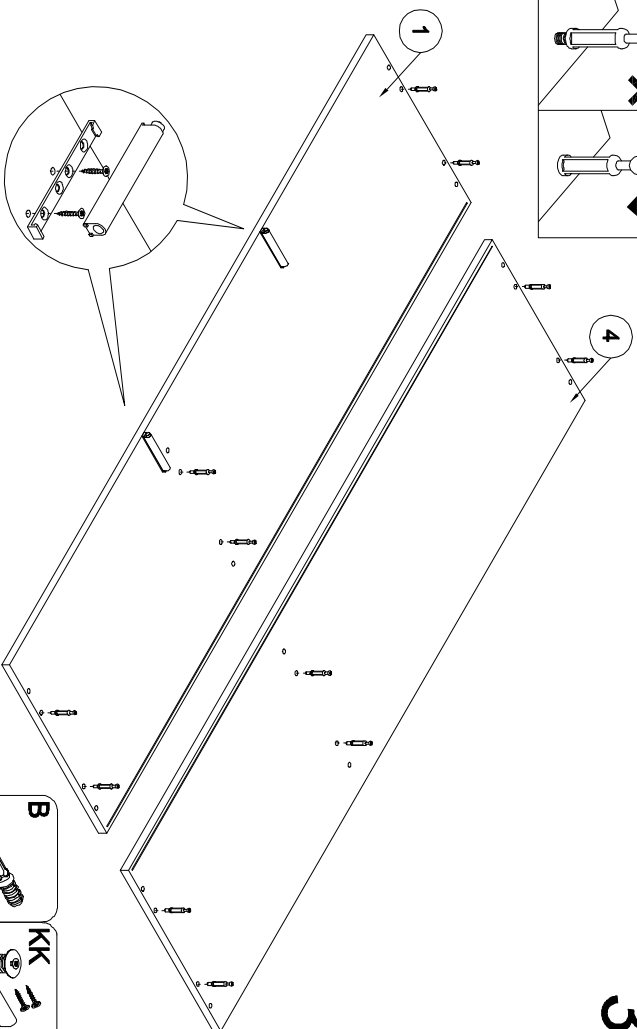

SIMPLE

SK151

21.12.2017

- (D)** Montageanleitung
- (FR)** Notice de montage
- (NL)** Handleiding voor de montage
- (CZ)** Montážní návod
- (HU)** Szerelési útmutató
- (TR)** Montaj talimatı
- (GB)** Assembly Instructions
- (IT)** Istruzioni di montaggio
- (PL)** Instrukcja montażu
- (SK)** Návod na montáž
- (RO)** Instrucțiunile de montaj
- (RU)** Инструкции по монтажу

20 min.

1

ZA WENGE X1	NC 4x16 X2	NIK X2	Y X5	S L-884mm X1	Z X4	TB X1
B X24	ZC X6	X X16	SZP X3	N 3x20 X1	C X24	ZD X2
KK X4	A 8x32 X48	RC X2	H 6,5x19 X4	ND 3,5x16 X35	PPW X6	PBS X2
						TA X1

2

3

4

5

6

7

9

8

10

11

- SZP x3
- ND 3,5x16 x6
- N 3x20 x24

12

13

14

- 1
- 2
- C x6
- Z x5
- NIK x1

15

17

16

18