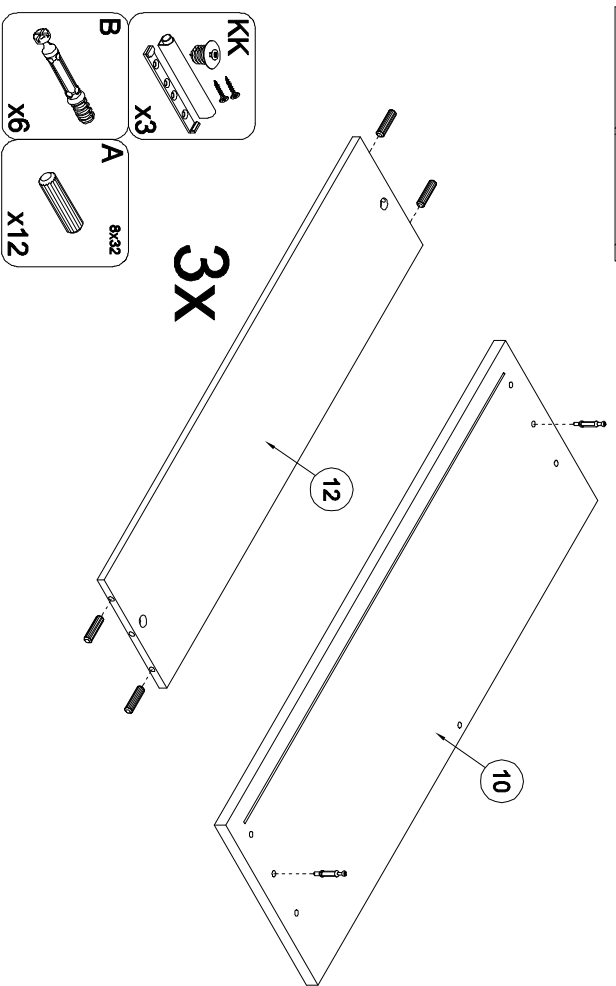

20 min.

1

ZA WENGE X1	NC 4x16 X2	NIK X2	Y X5	S L-884mm X1	Z X4	TB X1
B X24	ZC X6	X X16	SZP X3	N 3x20 X1	C X24	ZD X2
KK X4	A 8x32 X48	RC X2	H 6,5x19 X4	ND 3,5x16 X35	PPW X6	PBS X2
						TA X1

2

3

4

5

6

7

9

8

10

11

- SZP x3
- ND 3,5x16 x6
- N 3x20 x24

12

13