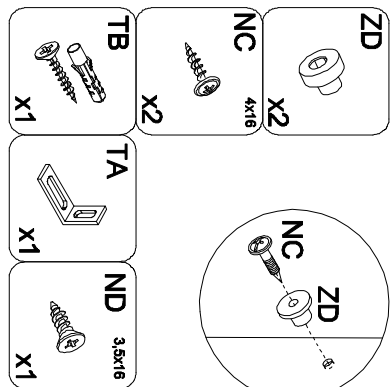

20 min.

1

ZA WENGE X1	NC 4x16 X2	NIK X2	Y X5	S L-884mm X1	Z X4	TB X1
B X24	ZC X6	X X16	SZP X3	N 3x20 X1	C X24	ZD X2
KK X4	A 8x32 X48	RC X2	H 6,5x19 X4	ND 3,5x16 X35	PPW X6	PBS X2
						TA X1

2

3

4

5

6

7

9

8

10

11

- SZP x3
- ND 3,5x16 x6
- N 3x20 x24

12

13

14

- 1
- 2
- C x6
- Z x5
- NIK x1

15

17

16

18