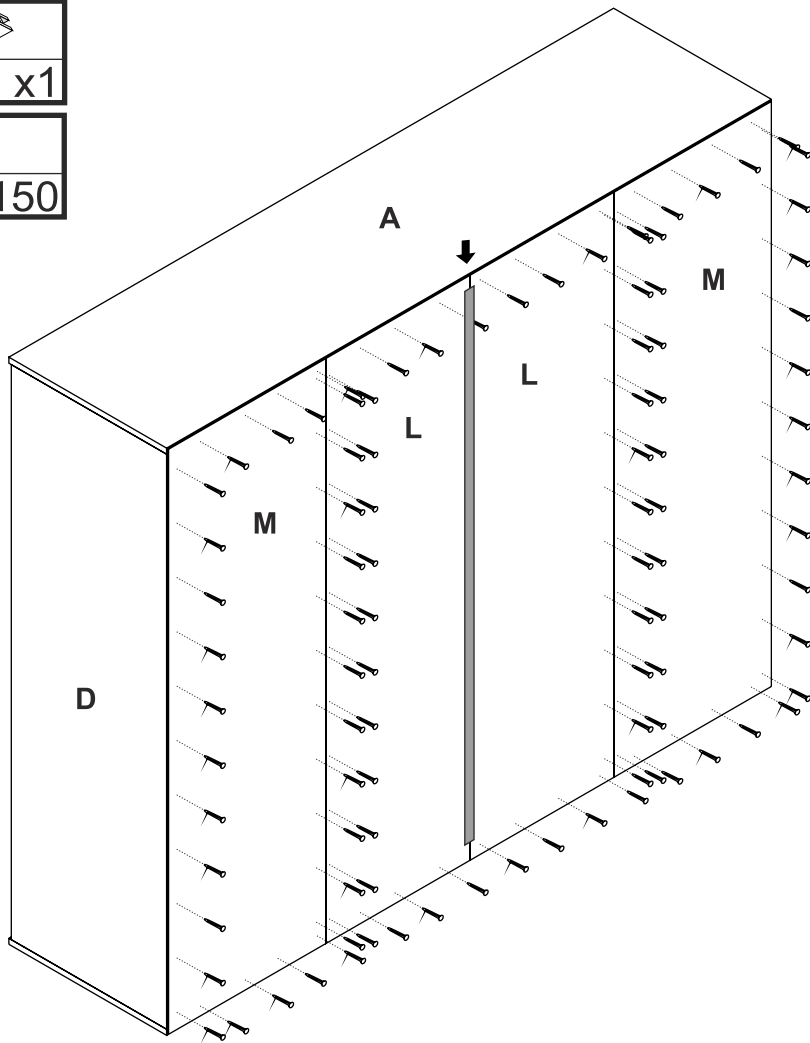

# SILVER 255

1  x28	2  x28	3 8x35  x42	4  x28	5  x150	6  x2
7  x24	8 3,5x16  x54	9  x1	10  x12	11 L=2500  x1	12 L=2500  x1
13  x6	14  x6	16  x1	17  x8		
18  x4	30  x2				

Czas mont. - 140 min.

# SILVER 255

1

2

3

8	3,5x16	6	
	x2		x2
10		11	L=2500
	x12		x1

1

2

8	3,5x16	12	L=2500	18	
	x4		x1		x4

10

x6

11

30  x2