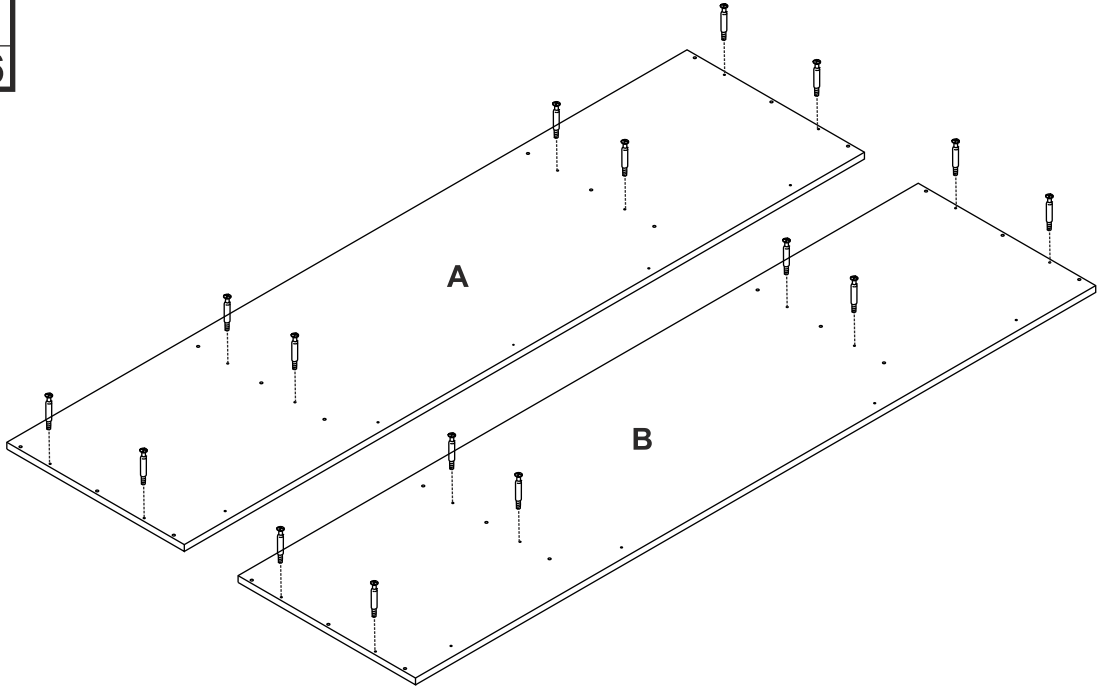

# SILVER 255

1  x28	2  x28	3 8x35  x42	4  x28	5  x150	6  x2
7  x24	8 3,5x16  x54	9  x1	10  x12	11 L=2500  x1	12 L=2500  x1
13  x6	14  x6	16  x1	17  x8		
18  x4	30  x2				

Czas mont. - 140 min.

# SILVER 255

1

2

3

8	3,5x16	6	
	x2		x2
10		11	L=2500
	x12		x1

1

2

8	3,5x16	12	L=2500	18	
	x4		x1		x4

10

x6

11

30  x2