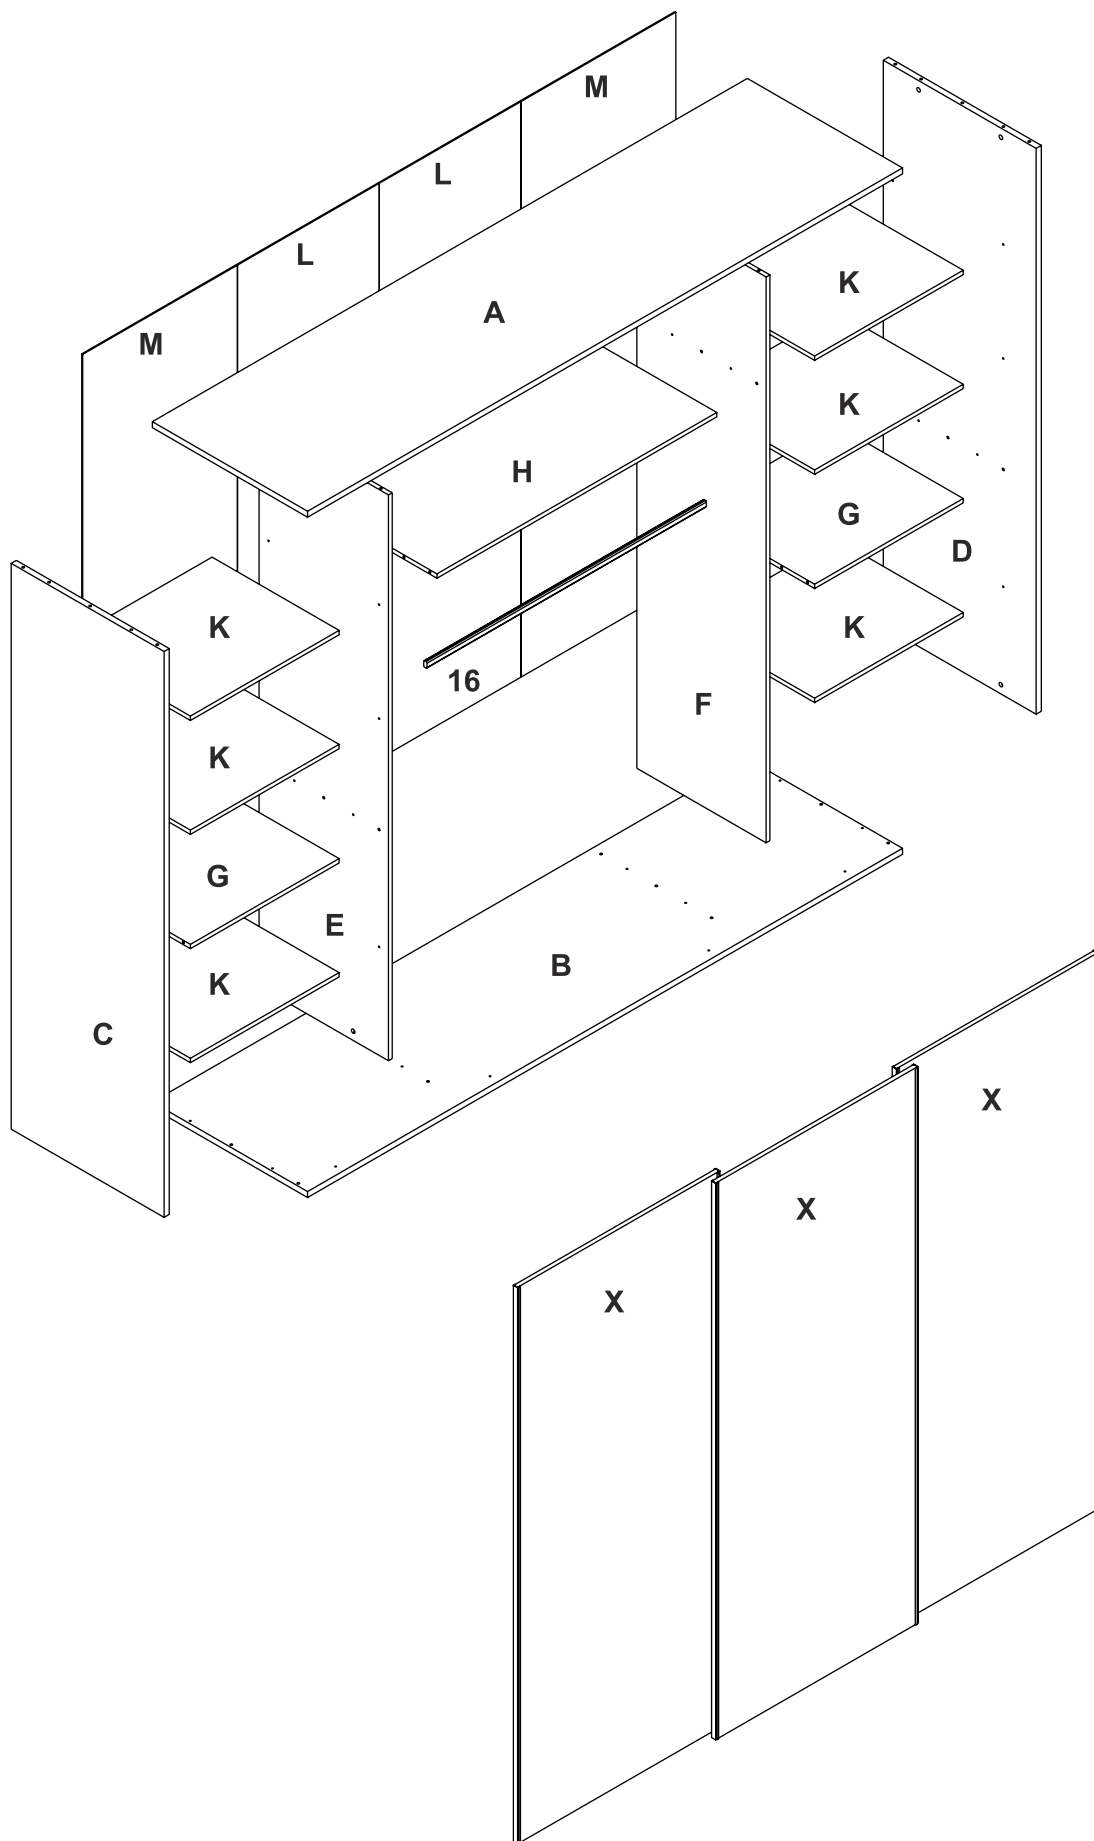

# SILVER 255

1  x28	2  x28	3 8x35  x42	4  x28	5  x150	6  x2
7  x24	8 3,5x16  x54	9  x1	10  x12	11 L=2500  x1	12 L=2500  x1
13  x6	14  x6	16  x1	17  x8		
18  x4	30  x2				

Czas mont. - 140 min.

# SILVER 255

1

2

3

8	3,5x16	6	
	x2		x2
10		11	L=2500
	x12		x1

1

2

8	3,5x16	12	L=2500	18	
	x4		x1		x4

10

x6

11

30  x2