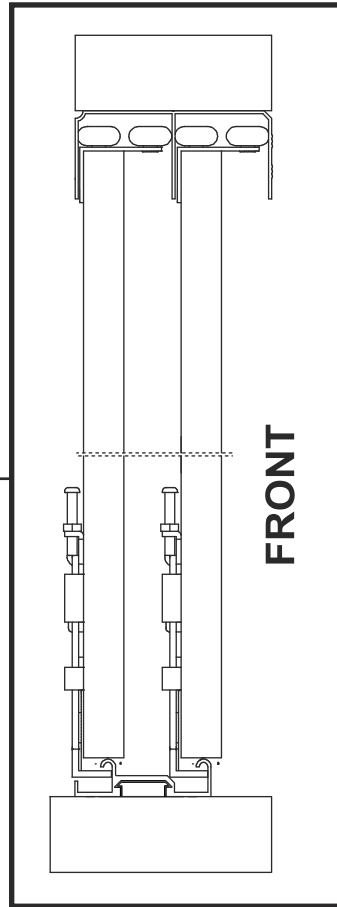

# SILVER 255

1  x28	2  x28	3 8x35  x42	4  x28	5  x150	6  x2
7  x24	8 3,5x16  x54	9  x1	10  x12	11 L=2500  x1	12 L=2500  x1
13  x6	14  x6	16  x1	17  x8		
18  x4	30  x2				

Czas mont. - 140 min.

# SILVER 255

1

2

3

8	3,5x16	6	
	x2		x2
10		11	L=2500
	x12		x1

1

2

8	3,5x16	12	L=2500	18	
	x4		x1		x4

10

x6

11

30  x2