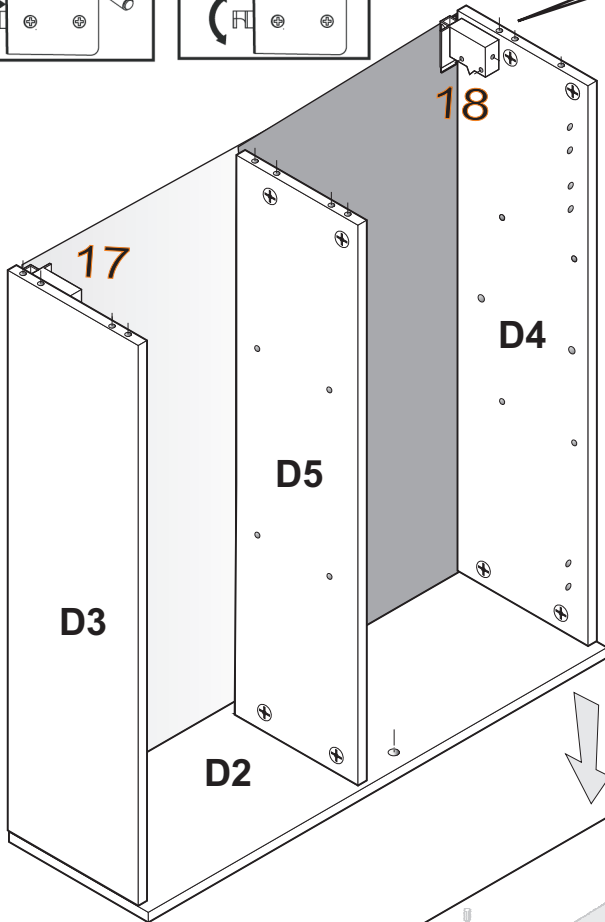

# SAALA

**ACHTUNG!**  
**SCHUTZFOLIE AUF DIE FRONTEN. BITTE VORSICHTIG ABZIEHEN UND 14 TAGE DIE FRONTEN NICHT PUTZEN, DA DIE OBERFLÄCHE ABHARTEN MUSS. SONST WIRD DIE FRONT ZERKRATZT!**

1	<b>X 44</b> 8x35	7	<b>X 1</b>	12	<b>X 95</b>	17	<b>X 1</b>
2	<b>X 46</b>	36	<b>X 24</b>	13	<b>X 36</b>	18	<b>X 1</b>
3A	<b>X 3</b> L - 320 MM	9	<b>X 42</b>	14	<b>X 8</b>	21	<b>X 4</b> 3.5x30
3B	<b>X 2</b> L - 160 MM	10	<b>X 13</b>	22	<b>X 24</b> 7x50	4A	<b>X 24</b> 4x16
3C	<b>X 2</b> L - 128 MM	26	<b>X 1</b>	24	<b>X 4</b>	23	<b>X 4</b>
4	<b>X 17</b> 4x30	30	<b>LED LIGHTS</b> <b>X 1</b>	25	<b>X 4</b> M 4 X 8	25	<b>X 4</b> M 4 X 8
5	<b>X 14</b>	39	<b>X 35</b> 3x20	19	<b>X 2</b>	41	<b>X 1</b>
6	<b>X 70</b> 5x11	42	<b>X 1</b> 3.5x13	33	<b>X 1</b> GLUE LEIM	38	<b>X 20</b>
29	<b>X 2</b>	35	<b>X 15</b>				

**B**

**B**

**A**

**A**

**A**

**D**

**D4 1252mm x 314mm**  
**D5 1252mm x 300mm**  
**D3 1252mm x 314mm**

**D10 1264mm x 293mm**  
**D11 1264mm x 484mm**

**C**

**C4 1252mm x 314mm**  
**C5 1252mm x 300mm**  
**C3 1252mm x 314mm**

**C10 1264mm x 293mm**  
**C11 1264mm x 484mm**

41		X 1
42	 3.5x13	X 1

**FRONTEN**  
**Packet 5/5**

BG	Bulgarisch	áúěăřďňęč
CS	Tschechisch	čęština
DA	Dänisch	Dansk
DE	Deutsch	Deutsch
ET	Estnisch	Eesti
EL	Griechisch	ÍëëçíëęÜ
EN	Englisch	English
ES	Spanisch	español
FR	Französisch	Français
FI	Finnisch	suomalainen
HR	Kroatisch	hrvatski
HU	Ungarisch	magyar
IT	Italienisch	Italiano
LV	Lettisch	Latvijas
LT	Litauisch	Lietuvos
NL	Niederländisch	Nederlands
PL	Polnisch	Polski
PT	Portugiesisch	portuguęs
RO	Rumänisch	român
SK	Slowakisch	slovenský
SL	Slowenisch	slovenščina
SV	Schwedisch	Svenska