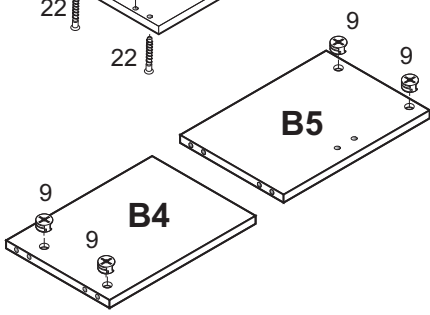

# SAALA

**ACHTUNG!**  
**SCHUTZFOLIE AUF DIE FRONTEN. BITTE VORSICHTIG ABZIEHEN UND 14 TAGE DIE FRONTEN NICHT PUTZEN, DA DIE OBERFLÄCHE ABHARTEN MUSS. SONST WIRD DIE FRONT ZERKRATZT!**

1	<b>X 44</b> 8x35	7	<b>X 1</b>	12	<b>X 95</b>	17	<b>X 1</b>
2	<b>X 46</b>	36	<b>X 24</b>	13	<b>X 36</b>	18	<b>X 1</b>
3A	<b>X 3</b> L - 320 MM	9	<b>X 42</b>	14	<b>X 8</b>	21	<b>X 4</b> 3.5x30
3B	<b>X 2</b> L - 160 MM	10	<b>X 13</b>	22	<b>X 24</b> 7x50	4A	<b>X 24</b> 4x16
3C	<b>X 2</b> L - 128 MM	26	<b>X 1</b>	24	<b>X 4</b>	23	<b>X 4</b>
4	<b>X 17</b> 4x30	30	<b>LED LIGHTS</b> <b>X 1</b>	25	<b>X 4</b> M 4 X 8	25	<b>X 4</b> M 4 X 8
5	<b>X 14</b>	39	<b>X 35</b> 3x20	19	<b>X 2</b>	41	<b>X 1</b>
6	<b>X 70</b> 5x11	42	<b>X 1</b> 3.5x13	33	<b>X 1</b> GLUE LEIM	38	<b>X 20</b>
29	<b>X 2</b>	35	<b>X 15</b>				

**B**

**B**

**A**

**A**

**A**

**D**

**D4 1252mm x 314mm**  
**D5 1252mm x 300mm**  
**D3 1252mm x 314mm**

**D10 1264mm x 293mm**  
**D11 1264mm x 484mm**

**C**

**C4 1252mm x 314mm**  
**C5 1252mm x 300mm**  
**C3 1252mm x 314mm**

**C10 1264mm x 293mm**  
**C11 1264mm x 484mm**

41		X 1
42	 3.5x13	X 1

**FRONTEN**  
**Packet 5/5**

BG	Bulgarisch	áúěăřďňęč
CS	Tschechisch	čęština
DA	Dänisch	Dansk
DE	Deutsch	Deutsch
ET	Estnisch	Eesti
EL	Griechisch	ÍëëçíëęÜ
EN	Englisch	English
ES	Spanisch	español
FR	Französisch	Français
FI	Finnisch	suomalainen
HR	Kroatisch	hrvatski
HU	Ungarisch	magyar
IT	Italienisch	Italiano
LV	Lettisch	Latvijas
LT	Litauisch	Lietuvos
NL	Niederländisch	Nederlands
PL	Polnisch	Polski
PT	Portugiesisch	portuguęs
RO	Rumänisch	român
SK	Slowakisch	slovenský
SL	Slowenisch	slovenščina
SV	Schwedisch	Svenska