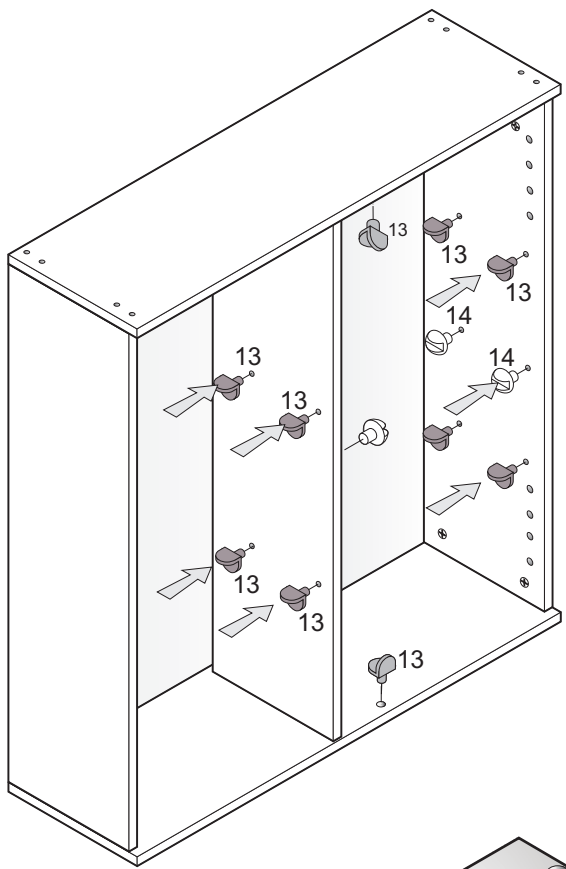

# SAALA

**ACHTUNG!**  
**SCHUTZFOLIE AUF DIE FRONTEN. BITTE VORSICHTIG ABZIEHEN UND 14 TAGE DIE FRONTEN NICHT PUTZEN, DA DIE OBERFLÄCHE ABHARTEN MUSS. SONST WIRD DIE FRONT ZERKRATZT!**

1	<b>X 44</b> 8x35	7	<b>X 1</b>	12	<b>X 95</b>	17	<b>X 1</b>
2	<b>X 46</b>	36	<b>X 24</b>	13	<b>X 36</b>	18	<b>X 1</b>
3A	<b>X 3</b> L - 320 MM	9	<b>X 42</b>	14	<b>X 8</b>	21	<b>X 4</b> 3.5x30
3B	<b>X 2</b> L - 160 MM	10	<b>X 13</b>	22	<b>X 24</b> 7x50	4A	<b>X 24</b> 4x16
3C	<b>X 2</b> L - 128 MM	26	<b>X 1</b>	24	<b>X 4</b>	23	<b>X 4</b>
4	<b>X 17</b> 4x30	30	<b>LED LIGHTS</b> <b>X 1</b>	25	<b>X 4</b> M 4 X 8	25	<b>X 4</b> M 4 X 8
5	<b>X 14</b>	39	<b>X 35</b> 3x20	19	<b>X 2</b>	41	<b>X 1</b>
6	<b>X 70</b> 5x11	42	<b>X 1</b> 3.5x13	33	<b>X 1</b> GLUE LEIM	38	<b>X 20</b>
29	<b>X 2</b>	35	<b>X 15</b>				

**B**

**B**

**A**

**A**

**A**

**D**

**D4 1252mm x 314mm**  
**D5 1252mm x 300mm**  
**D3 1252mm x 314mm**

**D10 1264mm x 293mm**  
**D11 1264mm x 484mm**

**C**

**C4 1252mm x 314mm**  
**C5 1252mm x 300mm**  
**C3 1252mm x 314mm**

**C10 1264mm x 293mm**  
**C11 1264mm x 484mm**

41		X 1
42	 3.5x13	X 1

**FRONTEN**  
**Packet 5/5**

BG	Bulgarisch	áúěăřďňęč
CS	Tschechisch	čęština
DA	Dänisch	Dansk
DE	Deutsch	Deutsch
ET	Estnisch	Eesti
EL	Griechisch	ÍëëçíëęÜ
EN	Englisch	English
ES	Spanisch	español
FR	Französisch	Français
FI	Finnisch	suomalainen
HR	Kroatisch	hrvatski
HU	Ungarisch	magyar
IT	Italienisch	Italiano
LV	Lettisch	Latvijas
LT	Litauisch	Lietuvos
NL	Niederländisch	Nederlands
PL	Polnisch	Polski
PT	Portugiesisch	portuguęs
RO	Rumänisch	român
SK	Slowakisch	slovenský
SL	Slowenisch	slovenščina
SV	Schwedisch	Svenska