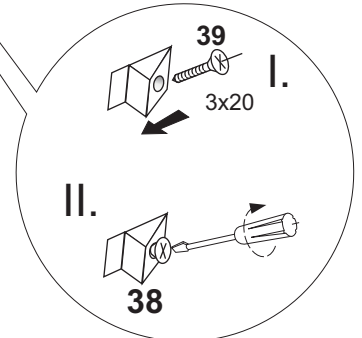

# SAALA

**ACHTUNG!**  
**SCHUTZFOLIE AUF DIE FRONTEN. BITTE VORSICHTIG ABZIEHEN UND 14 TAGE DIE FRONTEN NICHT PUTZEN, DA DIE OBERFLÄCHE ABHARTEN MUSS. SONST WIRD DIE FRONT ZERKRATZT!**

1	<b>X 44</b> 8x35	7	<b>X 1</b>	12	<b>X 95</b>	17	<b>X 1</b>
2	<b>X 46</b>	36	<b>X 24</b>	13	<b>X 36</b>	18	<b>X 1</b>
3A	<b>X 3</b> L - 320 MM	9	<b>X 42</b>	14	<b>X 8</b>	21	<b>X 4</b> 3.5x30
3B	<b>X 2</b> L - 160 MM	10	<b>X 13</b>	22	<b>X 24</b> 7x50	4A	<b>X 24</b> 4x16
3C	<b>X 2</b> L - 128 MM	26	<b>X 1</b>	24	<b>X 4</b>	23	<b>X 4</b>
4	<b>X 17</b> 4x30	30	<b>LED LIGHTS</b> <b>X 1</b>	25	<b>X 4</b> M 4 X 8	25	<b>X 4</b> M 4 X 8
5	<b>X 14</b>	39	<b>X 35</b> 3x20	19	<b>X 2</b>	41	<b>X 1</b>
6	<b>X 70</b> 5x11	42	<b>X 1</b> 3.5x13	33	<b>X 1</b> GLUE LEIM	38	<b>X 20</b>
29	<b>X 2</b>	35	<b>X 15</b>				

**B**

**B**

**A**

**A**

**A**

**D**

**D4 1252mm x 314mm**  
**D5 1252mm x 300mm**  
**D3 1252mm x 314mm**

**D10 1264mm x 293mm**  
**D11 1264mm x 484mm**

**C**

**C4 1252mm x 314mm**  
**C5 1252mm x 300mm**  
**C3 1252mm x 314mm**

**C10 1264mm x 293mm**  
**C11 1264mm x 484mm**

41		X 1
42	 3.5x13	X 1

**FRONTEN**  
**Packet 5/5**

BG	Bulgarisch	áúěăřďňęč
CS	Tschechisch	čęština
DA	Dänisch	Dansk
DE	Deutsch	Deutsch
ET	Estnisch	Eesti
EL	Griechisch	ÍëëçíëęÜ
EN	Englisch	English
ES	Spanisch	español
FR	Französisch	Français
FI	Finnisch	suomalainen
HR	Kroatisch	hrvatski
HU	Ungarisch	magyar
IT	Italienisch	Italiano
LV	Lettisch	Latvijas
LT	Litauisch	Lietuvos
NL	Niederländisch	Nederlands
PL	Polnisch	Polski
PT	Portugiesisch	portuguęs
RO	Rumänisch	român
SK	Slowakisch	slovenský
SL	Slowenisch	slovenščina
SV	Schwedisch	Svenska