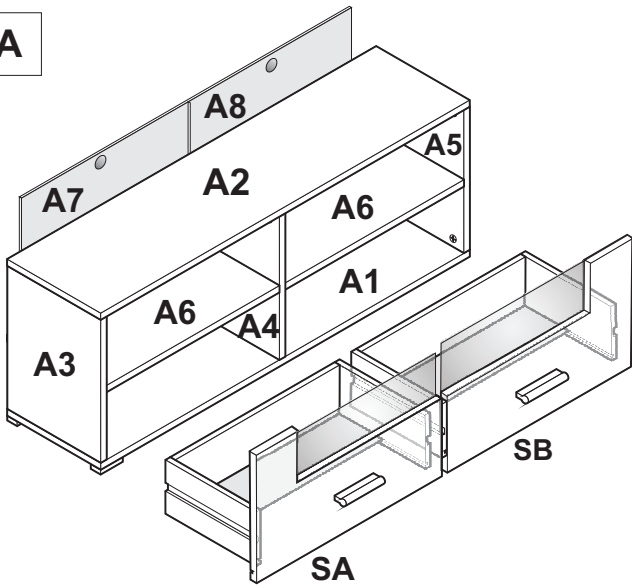

# SAALA

**ACHTUNG!**  
**SCHUTZFOLIE AUF DIE FRONTEN. BITTE VORSICHTIG ABZIEHEN UND 14 TAGE DIE FRONTEN NICHT PUTZEN, DA DIE OBERFLÄCHE ABHARTEN MUSS. SONST WIRD DIE FRONT ZERKRATZT!**

1	<b>X 44</b> 8x35	7	<b>X 1</b>	12	<b>X 95</b>	17	<b>X 1</b>
2	<b>X 46</b>	36	<b>X 24</b>	13	<b>X 36</b>	18	<b>X 1</b>
3A	<b>X 3</b> L - 320 MM	9	<b>X 42</b>	14	<b>X 8</b>	21	<b>X 4</b> 3.5x30
3B	<b>X 2</b> L - 160 MM	10	<b>X 13</b>	22	<b>X 24</b> 7x50	4A	<b>X 24</b> 4x16
3C	<b>X 2</b> L - 128 MM	26	<b>X 1</b>	24	<b>X 4</b>	23	<b>X 4</b>
4	<b>X 17</b> 4x30	30	<b>LED LIGHTS</b> <b>X 1</b>	25	<b>X 4</b> M 4 X 8	25	<b>X 4</b> M 4 X 8
5	<b>X 14</b>	39	<b>X 35</b> 3x20	19	<b>X 2</b>	41	<b>X 1</b>
6	<b>X 70</b> 5x11	42	<b>X 1</b> 3.5x13	33	<b>X 1</b> GLUE LEIM	38	<b>X 20</b>
29	<b>X 2</b>	35	<b>X 15</b>				

**B**

**B**

**A**

**A**

**A**

**D**

**D4 1252mm x 314mm**  
**D5 1252mm x 300mm**  
**D3 1252mm x 314mm**

**D10 1264mm x 293mm**  
**D11 1264mm x 484mm**

**C**

**C4 1252mm x 314mm**  
**C5 1252mm x 300mm**  
**C3 1252mm x 314mm**

**C10 1264mm x 293mm**  
**C11 1264mm x 484mm**

41		X 1
42	 3.5x13	X 1

**FRONTEN**  
**Packet 5/5**

BG	Bulgarisch	áúěăřďňęč
CS	Tschechisch	čęština
DA	Dänisch	Dansk
DE	Deutsch	Deutsch
ET	Estnisch	Eesti
EL	Griechisch	ÍëëçíëęÜ
EN	Englisch	English
ES	Spanisch	español
FR	Französisch	Français
FI	Finnisch	suomalainen
HR	Kroatisch	hrvatski
HU	Ungarisch	magyar
IT	Italienisch	Italiano
LV	Lettisch	Latvijas
LT	Litauisch	Lietuvos
NL	Niederländisch	Nederlands
PL	Polnisch	Polski
PT	Portugiesisch	portuguęs
RO	Rumänisch	român
SK	Slowakisch	slovenský
SL	Slowenisch	slovenščina
SV	Schwedisch	Svenska