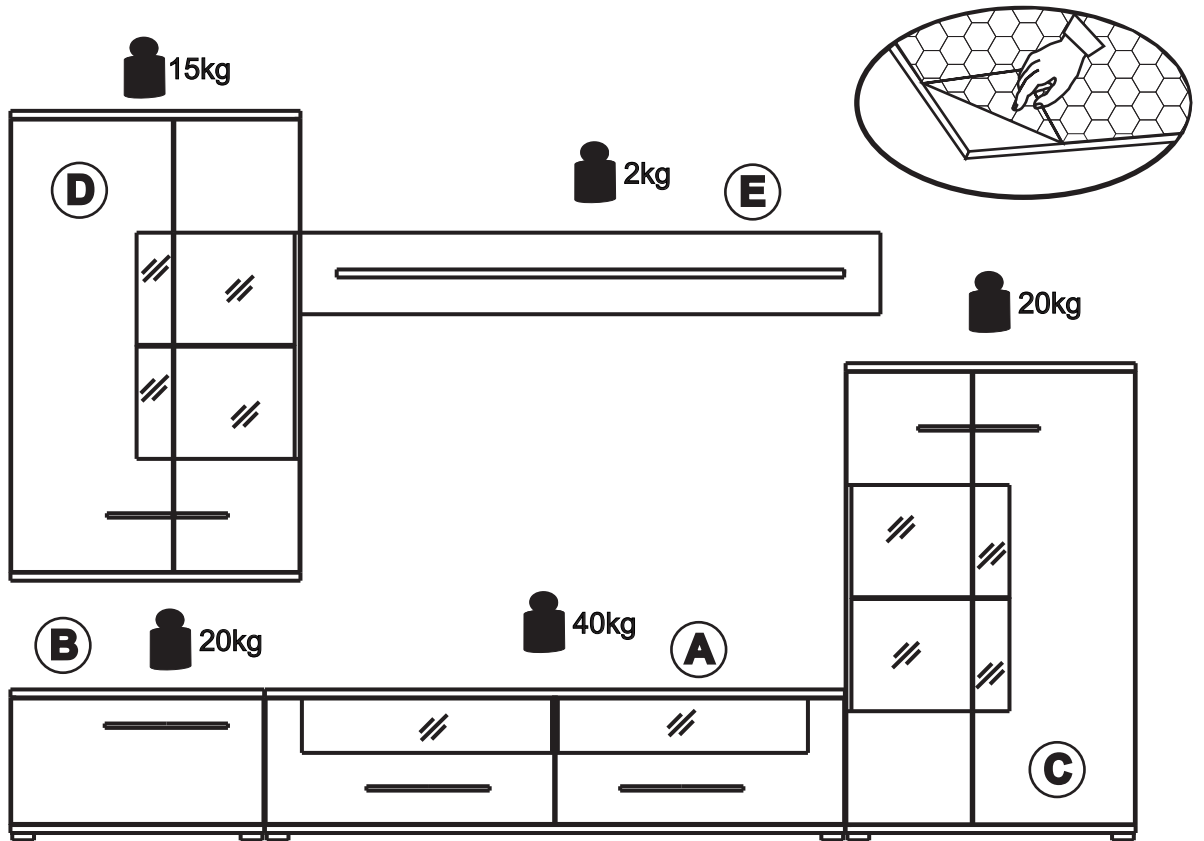

# SAALA

**ACHTUNG!**  
**SCHUTZFOLIE AUF DIE FRONTEN. BITTE VORSICHTIG ABZIEHEN UND 14 TAGE DIE FRONTEN NICHT PUTZEN, DA DIE OBERFLÄCHE ABHARTEN MUSS. SONST WIRD DIE FRONT ZERKRATZT!**

1	<b>X 44</b> 8x35	7	<b>X 1</b>	12	<b>X 95</b>	17	<b>X 1</b>
2	<b>X 46</b>	36	<b>X 24</b>	13	<b>X 36</b>	18	<b>X 1</b>
3A	<b>X 3</b> L - 320 MM	9	<b>X 42</b>	14	<b>X 8</b>	21	<b>X 4</b> 3.5x30
3B	<b>X 2</b> L - 160 MM	10	<b>X 13</b>	22	<b>X 24</b> 7x50	4A	<b>X 24</b> 4x16
3C	<b>X 2</b> L - 128 MM	26	<b>X 1</b>	24	<b>X 4</b>	23	<b>X 4</b>
4	<b>X 17</b> 4x30	30	<b>LED LIGHTS</b> <b>X 1</b>	25	<b>X 4</b> M 4 X 8	25	<b>X 4</b> M 4 X 8
5	<b>X 14</b>	39	<b>X 35</b> 3x20	19	<b>X 2</b>	41	<b>X 1</b>
6	<b>X 70</b> 5x11	42	<b>X 1</b> 3.5x13	33	<b>X 1</b> GLUE LEIM	38	<b>X 20</b>
29	<b>X 2</b>	35	<b>X 15</b>				

**B**

**B**

**A**

**A**

**A**

**D**

**D4 1252mm x 314mm**  
**D5 1252mm x 300mm**  
**D3 1252mm x 314mm**

**D10 1264mm x 293mm**  
**D11 1264mm x 484mm**

**C**

**C4 1252mm x 314mm**  
**C5 1252mm x 300mm**  
**C3 1252mm x 314mm**

**C10 1264mm x 293mm**  
**C11 1264mm x 484mm**

41		X 1
42	 3.5x13	X 1

**FRONTEN**  
**Packet 5/5**

BG	Bulgarisch	áúěăřďňęč
CS	Tschechisch	čęština
DA	Dänisch	Dansk
DE	Deutsch	Deutsch
ET	Estnisch	Eesti
EL	Griechisch	ÍëëçíëęÜ
EN	Englisch	English
ES	Spanisch	español
FR	Französisch	Français
FI	Finnisch	suomalainen
HR	Kroatisch	hrvatski
HU	Ungarisch	magyar
IT	Italienisch	Italiano
LV	Lettisch	Latvijas
LT	Litauisch	Lietuvos
NL	Niederländisch	Nederlands
PL	Polnisch	Polski
PT	Portugiesisch	portuguęs
RO	Rumänisch	român
SK	Slowakisch	slovenský
SL	Slowenisch	slovenščina
SV	Schwedisch	Svenska