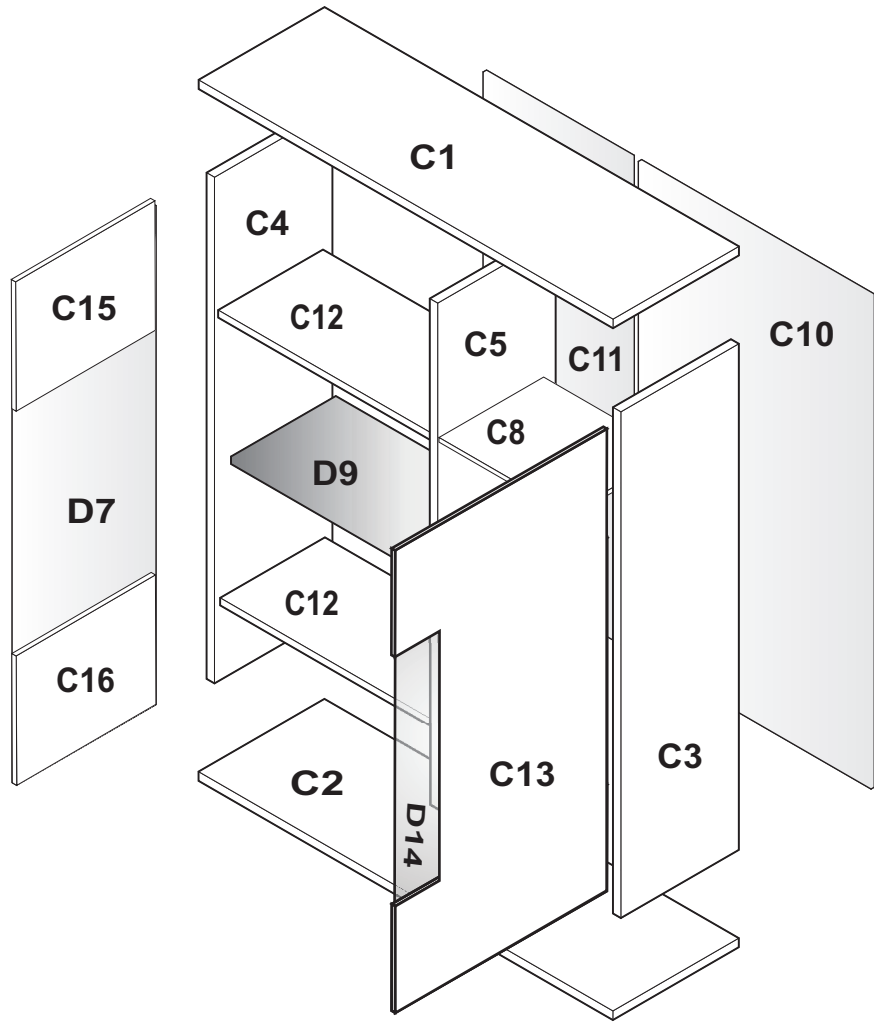

# SAALA

**ACHTUNG!**  
**SCHUTZFOLIE AUF DIE FRONTEN. BITTE VORSICHTIG ABZIEHEN UND 14 TAGE DIE FRONTEN NICHT PUTZEN, DA DIE OBERFLÄCHE ABHARTEN MUSS. SONST WIRD DIE FRONT ZERKRATZT!**

1	<b>X 44</b> 8x35	7	<b>X 1</b>	12	<b>X 95</b>	17	<b>X 1</b>
2	<b>X 46</b>	36	<b>X 24</b>	13	<b>X 36</b>	18	<b>X 1</b>
3A	<b>X 3</b> L - 320 MM	9	<b>X 42</b>	14	<b>X 8</b>	21	<b>X 4</b> 3.5x30
3B	<b>X 2</b> L - 160 MM	10	<b>X 13</b>	22	<b>X 24</b> 7x50	4A	<b>X 24</b> 4x16
3C	<b>X 2</b> L - 128 MM	26	<b>X 1</b>	24	<b>X 4</b>	23	<b>X 4</b>
4	<b>X 17</b> 4x30	30	<b>LED LIGHTS</b> <b>X 1</b>	25	<b>X 4</b> M 4 X 8	25	<b>X 4</b> M 4 X 8
5	<b>X 14</b>	39	<b>X 35</b> 3x20	19	<b>X 2</b>	41	<b>X 1</b>
6	<b>X 70</b> 5x11	42	<b>X 1</b> 3.5x13	33	<b>X 1</b> GLUE LEIM	38	<b>X 20</b>
29	<b>X 2</b>	35	<b>X 15</b>				

**B**

**B**

**A**

**A**

**A**

**D**

**D4 1252mm x 314mm**  
**D5 1252mm x 300mm**  
**D3 1252mm x 314mm**

**D10 1264mm x 293mm**  
**D11 1264mm x 484mm**

**C**

**C4 1252mm x 314mm**  
**C5 1252mm x 300mm**  
**C3 1252mm x 314mm**

**C10 1264mm x 293mm**  
**C11 1264mm x 484mm**

41		X 1
42	 3.5x13	X 1

**FRONTEN**  
**Packet 5/5**

BG	Bulgarisch	áúěăřďňęč
CS	Tschechisch	čęština
DA	Dänisch	Dansk
DE	Deutsch	Deutsch
ET	Estnisch	Eesti
EL	Griechisch	ÍëëçíëęÜ
EN	Englisch	English
ES	Spanisch	español
FR	Französisch	Français
FI	Finnisch	suomalainen
HR	Kroatisch	hrvatski
HU	Ungarisch	magyar
IT	Italienisch	Italiano
LV	Lettisch	Latvijas
LT	Litauisch	Lietuvos
NL	Niederländisch	Nederlands
PL	Polnisch	Polski
PT	Portugiesisch	portuguęs
RO	Rumänisch	român
SK	Slowakisch	slovenský
SL	Slowenisch	slovenščina
SV	Schwedisch	Svenska