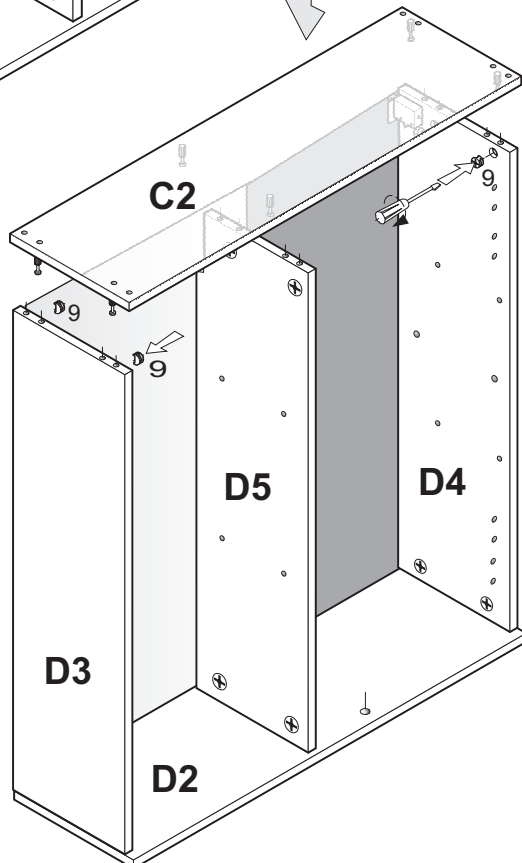

# SAALA

**ACHTUNG!**  
**SCHUTZFOLIE AUF DIE FRONTEN. BITTE VORSICHTIG ABZIEHEN UND 14 TAGE DIE FRONTEN NICHT PUTZEN, DA DIE OBERFLÄCHE ABHARTEN MUSS. SONST WIRD DIE FRONT ZERKRATZT!**

1	<b>X 44</b> 8x35	7	<b>X 1</b>	12	<b>X 95</b>	17	<b>X 1</b>
2	<b>X 46</b>	36	<b>X 24</b>	13	<b>X 36</b>	18	<b>X 1</b>
3A	<b>X 3</b> L - 320 MM	9	<b>X 42</b>	14	<b>X 8</b>	21	<b>X 4</b> 3.5x30
3B	<b>X 2</b> L - 160 MM	10	<b>X 13</b>	22	<b>X 24</b> 7x50	4A	<b>X 24</b> 4x16
3C	<b>X 2</b> L - 128 MM	26	<b>X 1</b>	24	<b>X 4</b>	23	<b>X 4</b>
4	<b>X 17</b> 4x30	30	<b>LED LIGHTS</b> <b>X 1</b>	25	<b>X 4</b> M 4 X 8	25	<b>X 4</b> M 4 X 8
5	<b>X 14</b>	39	<b>X 35</b> 3x20	19	<b>X 2</b>	41	<b>X 1</b>
6	<b>X 70</b> 5x11	42	<b>X 1</b> 3.5x13	33	<b>X 1</b> GLUE LEIM	38	<b>X 20</b>
29	<b>X 2</b>	35	<b>X 15</b>				

**B**

**B**

**A**

**A**

**A**

**D**

**D4 1252mm x 314mm**  
**D5 1252mm x 300mm**  
**D3 1252mm x 314mm**

**D10 1264mm x 293mm**  
**D11 1264mm x 484mm**

**C**

**C4 1252mm x 314mm**  
**C5 1252mm x 300mm**  
**C3 1252mm x 314mm**

**C10 1264mm x 293mm**  
**C11 1264mm x 484mm**

41		X 1
42	 3.5x13	X 1

**FRONTEN**  
**Packet 5/5**

BG	Bulgarisch	áúěăřďňęč
CS	Tschechisch	čęština
DA	Dänisch	Dansk
DE	Deutsch	Deutsch
ET	Estnisch	Eesti
EL	Griechisch	ÍëëçíëęÜ
EN	Englisch	English
ES	Spanisch	español
FR	Französisch	Français
FI	Finnisch	suomalainen
HR	Kroatisch	hrvatski
HU	Ungarisch	magyar
IT	Italienisch	Italiano
LV	Lettisch	Latvijas
LT	Litauisch	Lietuvos
NL	Niederländisch	Nederlands
PL	Polnisch	Polski
PT	Portugiesisch	portuguęs
RO	Rumänisch	român
SK	Slowakisch	slovenský
SL	Slowenisch	slovenščina
SV	Schwedisch	Svenska