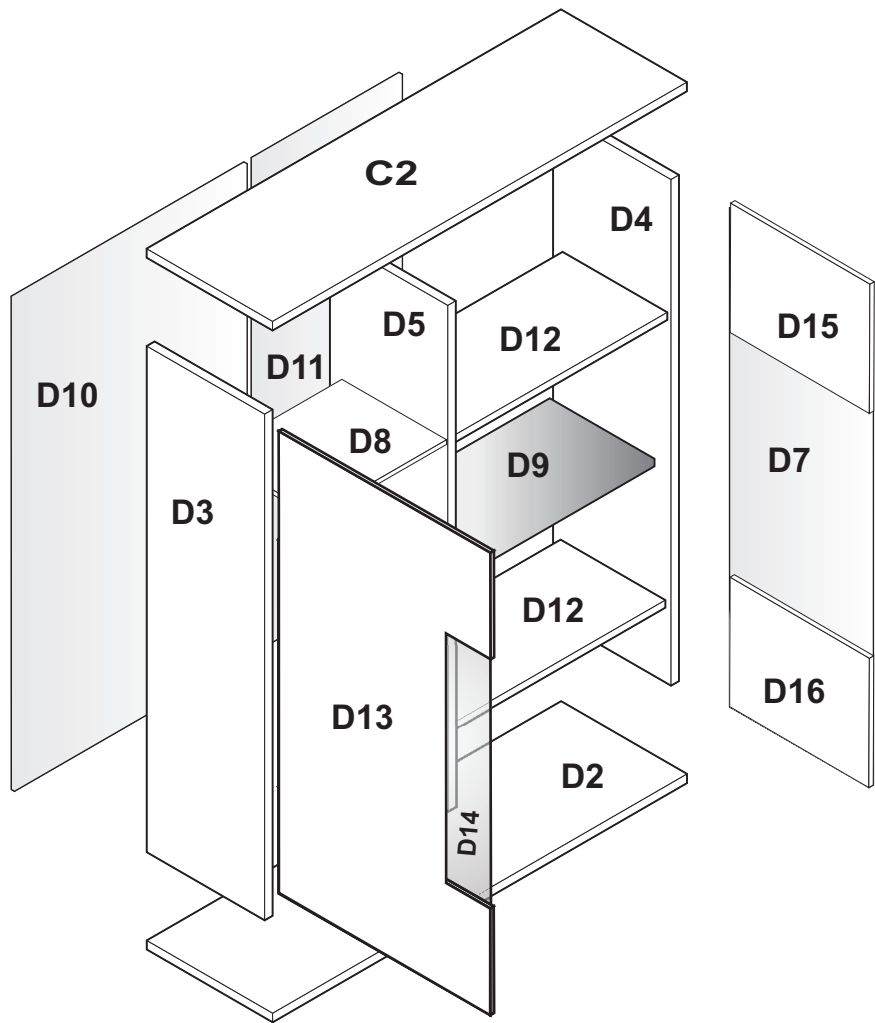

# SAALA

**ACHTUNG!**  
**SCHUTZFOLIE AUF DIE FRONTEN. BITTE VORSICHTIG ABZIEHEN UND 14 TAGE DIE FRONTEN NICHT PUTZEN, DA DIE OBERFLÄCHE ABHARTEN MUSS. SONST WIRD DIE FRONT ZERKRATZT!**

1	<b>X 44</b> 8x35	7	<b>X 1</b>	12	<b>X 95</b>	17	<b>X 1</b>
2	<b>X 46</b>	36	<b>X 24</b>	13	<b>X 36</b>	18	<b>X 1</b>
3A	<b>X 3</b> L - 320 MM	9	<b>X 42</b>	14	<b>X 8</b>	21	<b>X 4</b> 3.5x30
3B	<b>X 2</b> L - 160 MM	10	<b>X 13</b>	22	<b>X 24</b> 7x50	4A	<b>X 24</b> 4x16
3C	<b>X 2</b> L - 128 MM	26	<b>X 1</b>	24	<b>X 4</b>	23	<b>X 4</b>
4	<b>X 17</b> 4x30	30	<b>LED LIGHTS</b> <b>X 1</b>	25	<b>X 4</b> M 4 X 8	25	<b>X 4</b> M 4 X 8
5	<b>X 14</b>	39	<b>X 35</b> 3x20	19	<b>X 2</b>	41	<b>X 1</b>
6	<b>X 70</b> 5x11	42	<b>X 1</b> 3.5x13	33	<b>X 1</b> GLUE LEIM	38	<b>X 20</b>
29	<b>X 2</b>	35	<b>X 15</b>				

**B**

**B**

**A**

**A**

**A**

**D**

**D4 1252mm x 314mm**  
**D5 1252mm x 300mm**  
**D3 1252mm x 314mm**

**D10 1264mm x 293mm**  
**D11 1264mm x 484mm**

**C**

**C4 1252mm x 314mm**  
**C5 1252mm x 300mm**  
**C3 1252mm x 314mm**

**C10 1264mm x 293mm**  
**C11 1264mm x 484mm**

41		X 1
42	 3.5x13	X 1

**FRONTEN**  
**Packet 5/5**

BG	Bulgarisch	áúěăřďňęč
CS	Tschechisch	čęština
DA	Dänisch	Dansk
DE	Deutsch	Deutsch
ET	Estnisch	Eesti
EL	Griechisch	ÍëëçíëęÜ
EN	Englisch	English
ES	Spanisch	español
FR	Französisch	Français
FI	Finnisch	suomalainen
HR	Kroatisch	hrvatski
HU	Ungarisch	magyar
IT	Italienisch	Italiano
LV	Lettisch	Latvijas
LT	Litauisch	Lietuvos
NL	Niederländisch	Nederlands
PL	Polnisch	Polski
PT	Portugiesisch	portuguęs
RO	Rumänisch	român
SK	Slowakisch	slovenský
SL	Slowenisch	slovenščina
SV	Schwedisch	Svenska