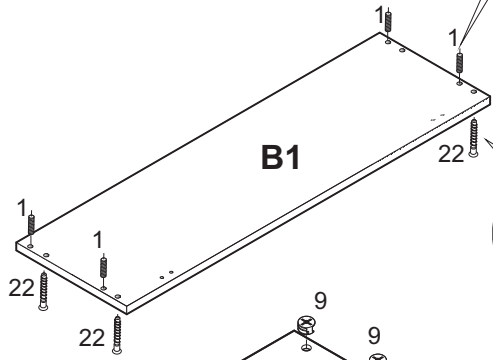

# SAALA

**ACHTUNG!**  
**SCHUTZFOLIE AUF DIE FRONTEN. BITTE VORSICHTIG ABZIEHEN UND 14 TAGE DIE FRONTEN NICHT PUTZEN, DA DIE OBERFLÄCHE ABHARTEN MUSS. SONST WIRD DIE FRONT ZERKRATZT!**

1	<b>X 44</b> 8x35	7	<b>X 1</b>	12	<b>X 95</b>	17	<b>X 1</b>
2	<b>X 46</b>	36	<b>X 24</b>	13	<b>X 36</b>	18	<b>X 1</b>
3A	<b>X 3</b> L - 320 MM	9	<b>X 42</b>	14	<b>X 8</b>	21	<b>X 4</b> 3.5x30
3B	<b>X 2</b> L - 160 MM	10	<b>X 13</b>	22	<b>X 24</b> 7x50	4A	<b>X 24</b> 4x16
3C	<b>X 2</b> L - 128 MM	26	<b>X 1</b>	24	<b>X 4</b>	23	<b>X 4</b>
4	<b>X 17</b> 4x30	30	<b>LED LIGHTS</b> <b>X 1</b>	25	<b>X 4</b> M 4 X 8	25	<b>X 4</b> M 4 X 8
5	<b>X 14</b>	39	<b>X 35</b> 3x20	19	<b>X 2</b>	41	<b>X 1</b>
6	<b>X 70</b> 5x11	42	<b>X 1</b> 3.5x13	33	<b>X 1</b> GLUE LEIM	38	<b>X 20</b>
29	<b>X 2</b>	35	<b>X 15</b>				

**B**

**B**

**A**

**A**

**A**

**D**

**D4 1252mm x 314mm**  
**D5 1252mm x 300mm**  
**D3 1252mm x 314mm**

**D10 1264mm x 293mm**  
**D11 1264mm x 484mm**

**C**

**C4 1252mm x 314mm**  
**C5 1252mm x 300mm**  
**C3 1252mm x 314mm**

**C10 1264mm x 293mm**  
**C11 1264mm x 484mm**

41		X 1
42	 3.5x13	X 1

**FRONTEN**  
**Packet 5/5**

BG	Bulgarisch	áúěăřďňęč
CS	Tschechisch	čęština
DA	Dänisch	Dansk
DE	Deutsch	Deutsch
ET	Estnisch	Eesti
EL	Griechisch	ÍëëçíëęÜ
EN	Englisch	English
ES	Spanisch	español
FR	Französisch	Français
FI	Finnisch	suomalainen
HR	Kroatisch	hrvatski
HU	Ungarisch	magyar
IT	Italienisch	Italiano
LV	Lettisch	Latvijas
LT	Litauisch	Lietuvos
NL	Niederländisch	Nederlands
PL	Polnisch	Polski
PT	Portugiesisch	portuguęs
RO	Rumänisch	român
SK	Slowakisch	slovenský
SL	Slowenisch	slovenščina
SV	Schwedisch	Svenska