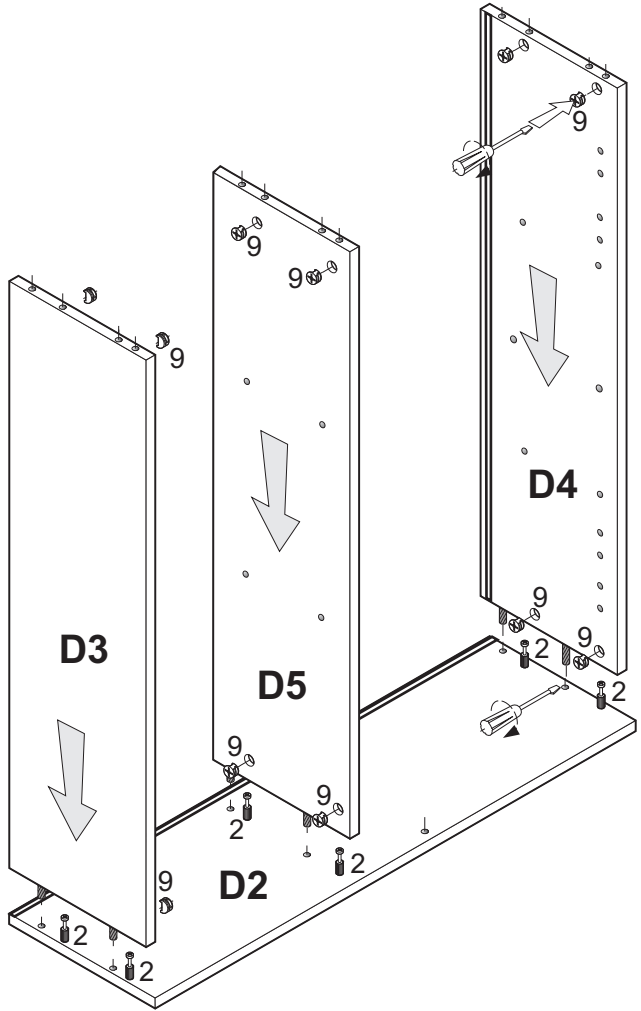

# SAALA

**ACHTUNG!**  
**SCHUTZFOLIE AUF DIE FRONTEN. BITTE VORSICHTIG ABZIEHEN UND 14 TAGE DIE FRONTEN NICHT PUTZEN, DA DIE OBERFLÄCHE ABHARTEN MUSS. SONST WIRD DIE FRONT ZERKRATZT!**

1	<b>X 44</b> 8x35	7	<b>X 1</b>	12	<b>X 95</b>	17	<b>X 1</b>
2	<b>X 46</b>	36	<b>X 24</b>	13	<b>X 36</b>	18	<b>X 1</b>
3A	<b>X 3</b> L - 320 MM	9	<b>X 42</b>	14	<b>X 8</b>	21	<b>X 4</b> 3.5x30
3B	<b>X 2</b> L - 160 MM	10	<b>X 13</b>	22	<b>X 24</b> 7x50	4A	<b>X 24</b> 4x16
3C	<b>X 2</b> L - 128 MM	26	<b>X 1</b>	24	<b>X 4</b>	23	<b>X 4</b>
4	<b>X 17</b> 4x30	30	<b>LED LIGHTS</b> <b>X 1</b>	25	<b>X 4</b> M 4 X 8	25	<b>X 4</b> M 4 X 8
5	<b>X 14</b>	39	<b>X 35</b> 3x20	19	<b>X 2</b>	41	<b>X 1</b>
6	<b>X 70</b> 5x11	42	<b>X 1</b> 3.5x13	33	<b>X 1</b> GLUE LEIM	38	<b>X 20</b>
29	<b>X 2</b>	35	<b>X 15</b>				

**B**

**B**

**A**

**A**

**A**

**D**

**D4 1252mm x 314mm**  
**D5 1252mm x 300mm**  
**D3 1252mm x 314mm**

**D10 1264mm x 293mm**  
**D11 1264mm x 484mm**

**C**

**C4 1252mm x 314mm**  
**C5 1252mm x 300mm**  
**C3 1252mm x 314mm**

**C10 1264mm x 293mm**  
**C11 1264mm x 484mm**

41		X 1
42	 3.5x13	X 1

**FRONTEN**  
**Packet 5/5**

BG	Bulgarisch	áúěăřďňęč
CS	Tschechisch	čęština
DA	Dänisch	Dansk
DE	Deutsch	Deutsch
ET	Estnisch	Eesti
EL	Griechisch	ÍëëçíëęÜ
EN	Englisch	English
ES	Spanisch	español
FR	Französisch	Français
FI	Finnisch	suomalainen
HR	Kroatisch	hrvatski
HU	Ungarisch	magyar
IT	Italienisch	Italiano
LV	Lettisch	Latvijas
LT	Litauisch	Lietuvos
NL	Niederländisch	Nederlands
PL	Polnisch	Polski
PT	Portugiesisch	portuguęs
RO	Rumänisch	român
SK	Slowakisch	slovenský
SL	Slowenisch	slovenščina
SV	Schwedisch	Svenska