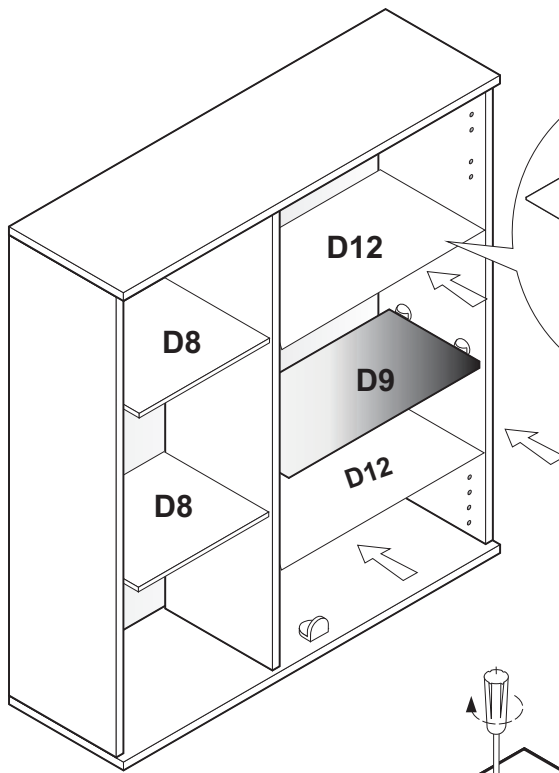

# SAALA

**ACHTUNG!**  
**SCHUTZFOLIE AUF DIE FRONTEN. BITTE VORSICHTIG ABZIEHEN UND 14 TAGE DIE FRONTEN NICHT PUTZEN, DA DIE OBERFLÄCHE ABHARTEN MUSS. SONST WIRD DIE FRONT ZERKRATZT!**

1	<b>X 44</b> 8x35	7	<b>X 1</b>	12	<b>X 95</b>	17	<b>X 1</b>
2	<b>X 46</b>	36	<b>X 24</b>	13	<b>X 36</b>	18	<b>X 1</b>
3A	<b>X 3</b> L - 320 MM	9	<b>X 42</b>	14	<b>X 8</b>	21	<b>X 4</b> 3.5x30
3B	<b>X 2</b> L - 160 MM	10	<b>X 13</b>	22	<b>X 24</b> 7x50	4A	<b>X 24</b> 4x16
3C	<b>X 2</b> L - 128 MM	26	<b>X 1</b>	24	<b>X 4</b>	23	<b>X 4</b>
4	<b>X 17</b> 4x30	30	<b>LED LIGHTS</b> <b>X 1</b>	25	<b>X 4</b> M 4 X 8	25	<b>X 4</b> M 4 X 8
5	<b>X 14</b>	39	<b>X 35</b> 3x20	19	<b>X 2</b>	41	<b>X 1</b>
6	<b>X 70</b> 5x11	42	<b>X 1</b> 3.5x13	33	<b>X 1</b> GLUE LEIM	38	<b>X 20</b>
29	<b>X 2</b>	35	<b>X 15</b>				

**B**

**B**

**A**

**A**

**A**

**D**

**D4 1252mm x 314mm**  
**D5 1252mm x 300mm**  
**D3 1252mm x 314mm**

**D10 1264mm x 293mm**  
**D11 1264mm x 484mm**

**C**

**C4 1252mm x 314mm**  
**C5 1252mm x 300mm**  
**C3 1252mm x 314mm**

**C10 1264mm x 293mm**  
**C11 1264mm x 484mm**

41		X 1
42	 3.5x13	X 1

**FRONTEN**  
**Packet 5/5**

BG	Bulgarisch	áúěăřďňęč
CS	Tschechisch	čęština
DA	Dänisch	Dansk
DE	Deutsch	Deutsch
ET	Estnisch	Eesti
EL	Griechisch	ÍëëçíëęÜ
EN	Englisch	English
ES	Spanisch	español
FR	Französisch	Français
FI	Finnisch	suomalainen
HR	Kroatisch	hrvatski
HU	Ungarisch	magyar
IT	Italienisch	Italiano
LV	Lettisch	Latvijas
LT	Litauisch	Lietuvos
NL	Niederländisch	Nederlands
PL	Polnisch	Polski
PT	Portugiesisch	portuguęs
RO	Rumänisch	român
SK	Slowakisch	slovenský
SL	Slowenisch	slovenščina
SV	Schwedisch	Svenska