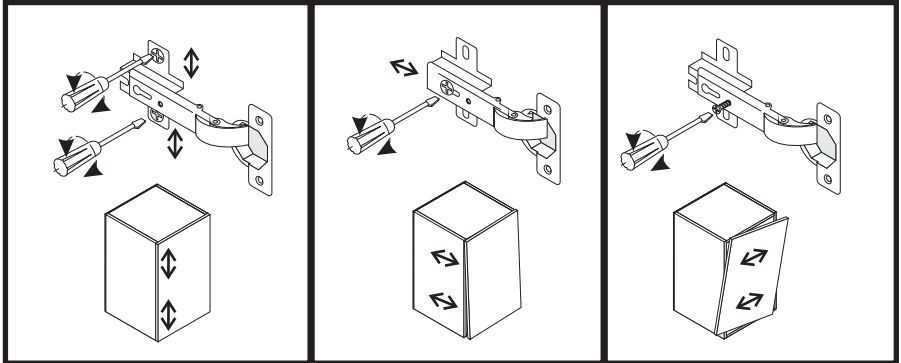

# SAALA

**ACHTUNG!**  
**SCHUTZFOLIE AUF DIE FRONTEN. BITTE VORSICHTIG ABZIEHEN UND 14 TAGE DIE FRONTEN NICHT PUTZEN, DA DIE OBERFLÄCHE ABHARTEN MUSS. SONST WIRD DIE FRONT ZERKRATZT!**

1	<b>X 44</b> 8x35	7	<b>X 1</b>	12	<b>X 95</b>	17	<b>X 1</b>
2	<b>X 46</b>	36	<b>X 24</b>	13	<b>X 36</b>	18	<b>X 1</b>
3A	<b>X 3</b> L - 320 MM	9	<b>X 42</b>	14	<b>X 8</b>	21	<b>X 4</b> 3.5x30
3B	<b>X 2</b> L - 160 MM	10	<b>X 13</b>	22	<b>X 24</b> 7x50	4A	<b>X 24</b> 4x16
3C	<b>X 2</b> L - 128 MM	26	<b>X 1</b>	24	<b>X 4</b>	23	<b>X 4</b>
4	<b>X 17</b> 4x30	30	<b>LED LIGHTS</b> <b>X 1</b>	25	<b>X 4</b> M 4 X 8	25	<b>X 4</b> M 4 X 8
5	<b>X 14</b>	39	<b>X 35</b> 3x20	19	<b>X 2</b>	41	<b>X 1</b>
6	<b>X 70</b> 5x11	42	<b>X 1</b> 3.5x13	33	<b>X 1</b> GLUE LEIM	38	<b>X 20</b>
29	<b>X 2</b>	35	<b>X 15</b>				

**B**

**B**

**A**

**A**

**A**

**D**

**D4 1252mm x 314mm**  
**D5 1252mm x 300mm**  
**D3 1252mm x 314mm**

**D10 1264mm x 293mm**  
**D11 1264mm x 484mm**

**C**

**C4 1252mm x 314mm**  
**C5 1252mm x 300mm**  
**C3 1252mm x 314mm**

**C10 1264mm x 293mm**  
**C11 1264mm x 484mm**

41		X 1
42	 3.5x13	X 1

**FRONTEN**  
**Packet 5/5**

BG	Bulgarisch	áúěăřďňęč
CS	Tschechisch	čęština
DA	Dänisch	Dansk
DE	Deutsch	Deutsch
ET	Estnisch	Eesti
EL	Griechisch	ÍëëçíëęÜ
EN	Englisch	English
ES	Spanisch	español
FR	Französisch	Français
FI	Finnisch	suomalainen
HR	Kroatisch	hrvatski
HU	Ungarisch	magyar
IT	Italienisch	Italiano
LV	Lettisch	Latvijas
LT	Litauisch	Lietuvos
NL	Niederländisch	Nederlands
PL	Polnisch	Polski
PT	Portugiesisch	portuguęs
RO	Rumänisch	român
SK	Slowakisch	slovenský
SL	Slowenisch	slovenščina
SV	Schwedisch	Svenska