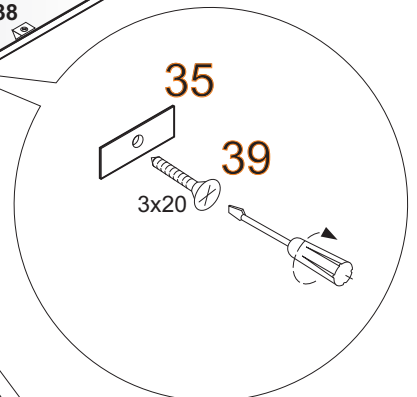

# SAALA

**ACHTUNG!**  
**SCHUTZFOLIE AUF DIE FRONTEN. BITTE VORSICHTIG ABZIEHEN UND 14 TAGE DIE FRONTEN NICHT PUTZEN, DA DIE OBERFLÄCHE ABHARTEN MUSS. SONST WIRD DIE FRONT ZERKRATZT!**

1	<b>X 44</b> 8x35	7	<b>X 1</b>	12	<b>X 95</b>	17	<b>X 1</b>
2	<b>X 46</b>	36	<b>X 24</b>	13	<b>X 36</b>	18	<b>X 1</b>
3A	<b>X 3</b> L - 320 MM	9	<b>X 42</b>	14	<b>X 8</b>	21	<b>X 4</b> 3.5x30
3B	<b>X 2</b> L - 160 MM	10	<b>X 13</b>	22	<b>X 24</b> 7x50	4A	<b>X 24</b> 4x16
3C	<b>X 2</b> L - 128 MM	26	<b>X 1</b>	24	<b>X 4</b>	23	<b>X 4</b>
4	<b>X 17</b> 4x30	30	<b>LED LIGHTS</b> <b>X 1</b>	25	<b>X 4</b> M 4 X 8	25	<b>X 4</b> M 4 X 8
5	<b>X 14</b>	39	<b>X 35</b> 3x20	19	<b>X 2</b>	41	<b>X 1</b>
6	<b>X 70</b> 5x11	42	<b>X 1</b> 3.5x13	33	<b>X 1</b> GLUE LEIM	38	<b>X 20</b>
29	<b>X 2</b>	35	<b>X 15</b>				

**B**

**B**

**A**

**A**

**A**

**D**

**D4 1252mm x 314mm**  
**D5 1252mm x 300mm**  
**D3 1252mm x 314mm**

**D10 1264mm x 293mm**  
**D11 1264mm x 484mm**

**C**

**C4 1252mm x 314mm**  
**C5 1252mm x 300mm**  
**C3 1252mm x 314mm**

**C10 1264mm x 293mm**  
**C11 1264mm x 484mm**

41		X 1
42	 3.5x13	X 1

**FRONTEN**  
**Packet 5/5**

BG	Bulgarisch	áúěăřďňęč
CS	Tschechisch	čęština
DA	Dänisch	Dansk
DE	Deutsch	Deutsch
ET	Estnisch	Eesti
EL	Griechisch	ÍëëçíëęÜ
EN	Englisch	English
ES	Spanisch	español
FR	Französisch	Français
FI	Finnisch	suomalainen
HR	Kroatisch	hrvatski
HU	Ungarisch	magyar
IT	Italienisch	Italiano
LV	Lettisch	Latvijas
LT	Litauisch	Lietuvos
NL	Niederländisch	Nederlands
PL	Polnisch	Polski
PT	Portugiesisch	portuguęs
RO	Rumänisch	român
SK	Slowakisch	slovenský
SL	Slowenisch	slovenščina
SV	Schwedisch	Svenska