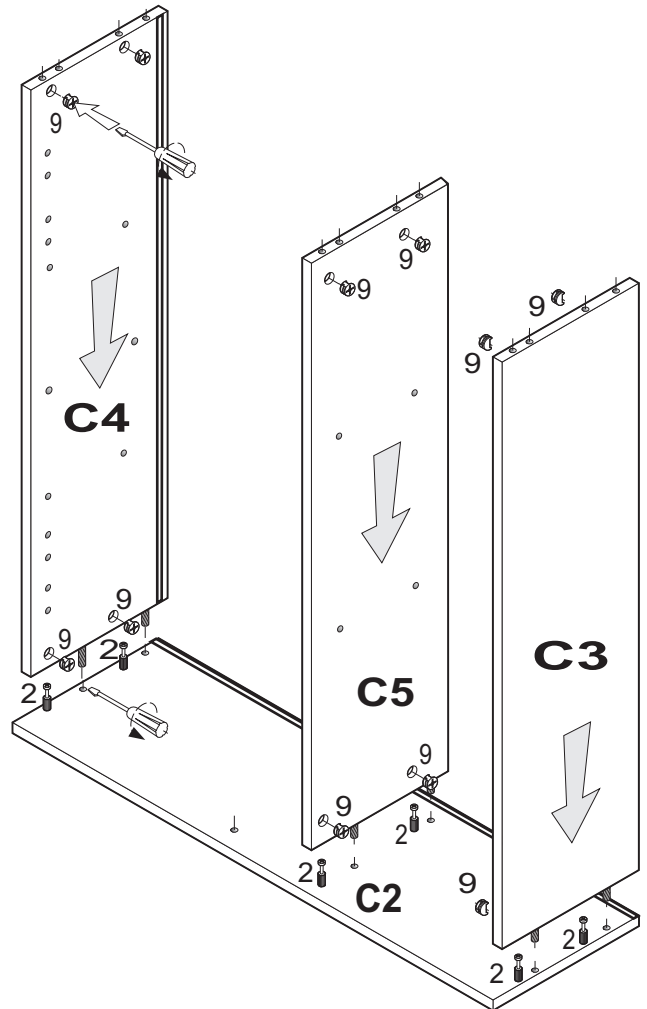

# SAALA

**ACHTUNG!**  
**SCHUTZFOLIE AUF DIE FRONTEN. BITTE VORSICHTIG ABZIEHEN UND 14 TAGE DIE FRONTEN NICHT PUTZEN, DA DIE OBERFLÄCHE ABHARTEN MUSS. SONST WIRD DIE FRONT ZERKRATZT!**

1	<b>X 44</b> 8x35	7	<b>X 1</b>	12	<b>X 95</b>	17	<b>X 1</b>
2	<b>X 46</b>	36	<b>X 24</b>	13	<b>X 36</b>	18	<b>X 1</b>
3A	<b>X 3</b> L - 320 MM	9	<b>X 42</b>	14	<b>X 8</b>	21	<b>X 4</b> 3.5x30
3B	<b>X 2</b> L - 160 MM	10	<b>X 13</b>	22	<b>X 24</b> 7x50	4A	<b>X 24</b> 4x16
3C	<b>X 2</b> L - 128 MM	26	<b>X 1</b>	24	<b>X 4</b>	23	<b>X 4</b>
4	<b>X 17</b> 4x30	30	<b>LED LIGHTS</b> <b>X 1</b>	25	<b>X 4</b> M 4 X 8	25	<b>X 4</b> M 4 X 8
5	<b>X 14</b>	39	<b>X 35</b> 3x20	19	<b>X 2</b>	41	<b>X 1</b>
6	<b>X 70</b> 5x11	42	<b>X 1</b> 3.5x13	33	<b>X 1</b> GLUE LEIM	38	<b>X 20</b>
29	<b>X 2</b>	35	<b>X 15</b>				

**B**

**B**

**A**

**A**

**A**

**D**

**D4 1252mm x 314mm**  
**D5 1252mm x 300mm**  
**D3 1252mm x 314mm**

**D10 1264mm x 293mm**  
**D11 1264mm x 484mm**

**C**

**C4 1252mm x 314mm**  
**C5 1252mm x 300mm**  
**C3 1252mm x 314mm**

**C10 1264mm x 293mm**  
**C11 1264mm x 484mm**

41		X 1
42	 3.5x13	X 1

**FRONTEN**  
**Packet 5/5**

BG	Bulgarisch	áúěăřďňęč
CS	Tschechisch	čęština
DA	Dänisch	Dansk
DE	Deutsch	Deutsch
ET	Estnisch	Eesti
EL	Griechisch	ÍëëçíëęÜ
EN	Englisch	English
ES	Spanisch	español
FR	Französisch	Français
FI	Finnisch	suomalainen
HR	Kroatisch	hrvatski
HU	Ungarisch	magyar
IT	Italienisch	Italiano
LV	Lettisch	Latvijas
LT	Litauisch	Lietuvos
NL	Niederländisch	Nederlands
PL	Polnisch	Polski
PT	Portugiesisch	portuguęs
RO	Rumänisch	român
SK	Slowakisch	slovenský
SL	Slowenisch	slovenščina
SV	Schwedisch	Svenska