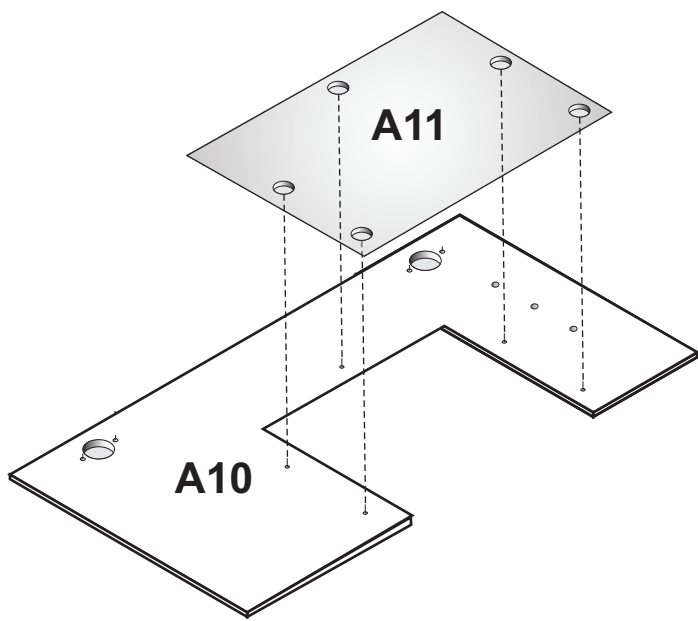

# SAALA KOMMODE SB

 40kg

1	 <u>X 12</u> 8x35	60	 <u>X 1</u> 784 mm	22	 <u>X 10</u> 7x50
2	 <u>X 8</u>	4A	4x16  <u>X11</u>		
3	 <u>X 4</u>	13	 <u>X 12</u>	25	 <u>X 2</u> M 4 X 8
4	 <u>X 12</u> 4X30	9	 <u>X 6</u>	23	 <u>X 2</u>
5	 <u>X 4</u>	10	 <u>X 5</u>	29	 <u>X 2</u>
6	 <u>X 26</u> 5x11	26	 <u>X 1</u>		
12	 <u>X 60</u>	24	 <u>X 2</u>	35	 <u>X 5</u>
39	 <u>X 5</u> 3x20	30	LED LIGHTS <u>X 1</u>	36	 <u>X 11</u>