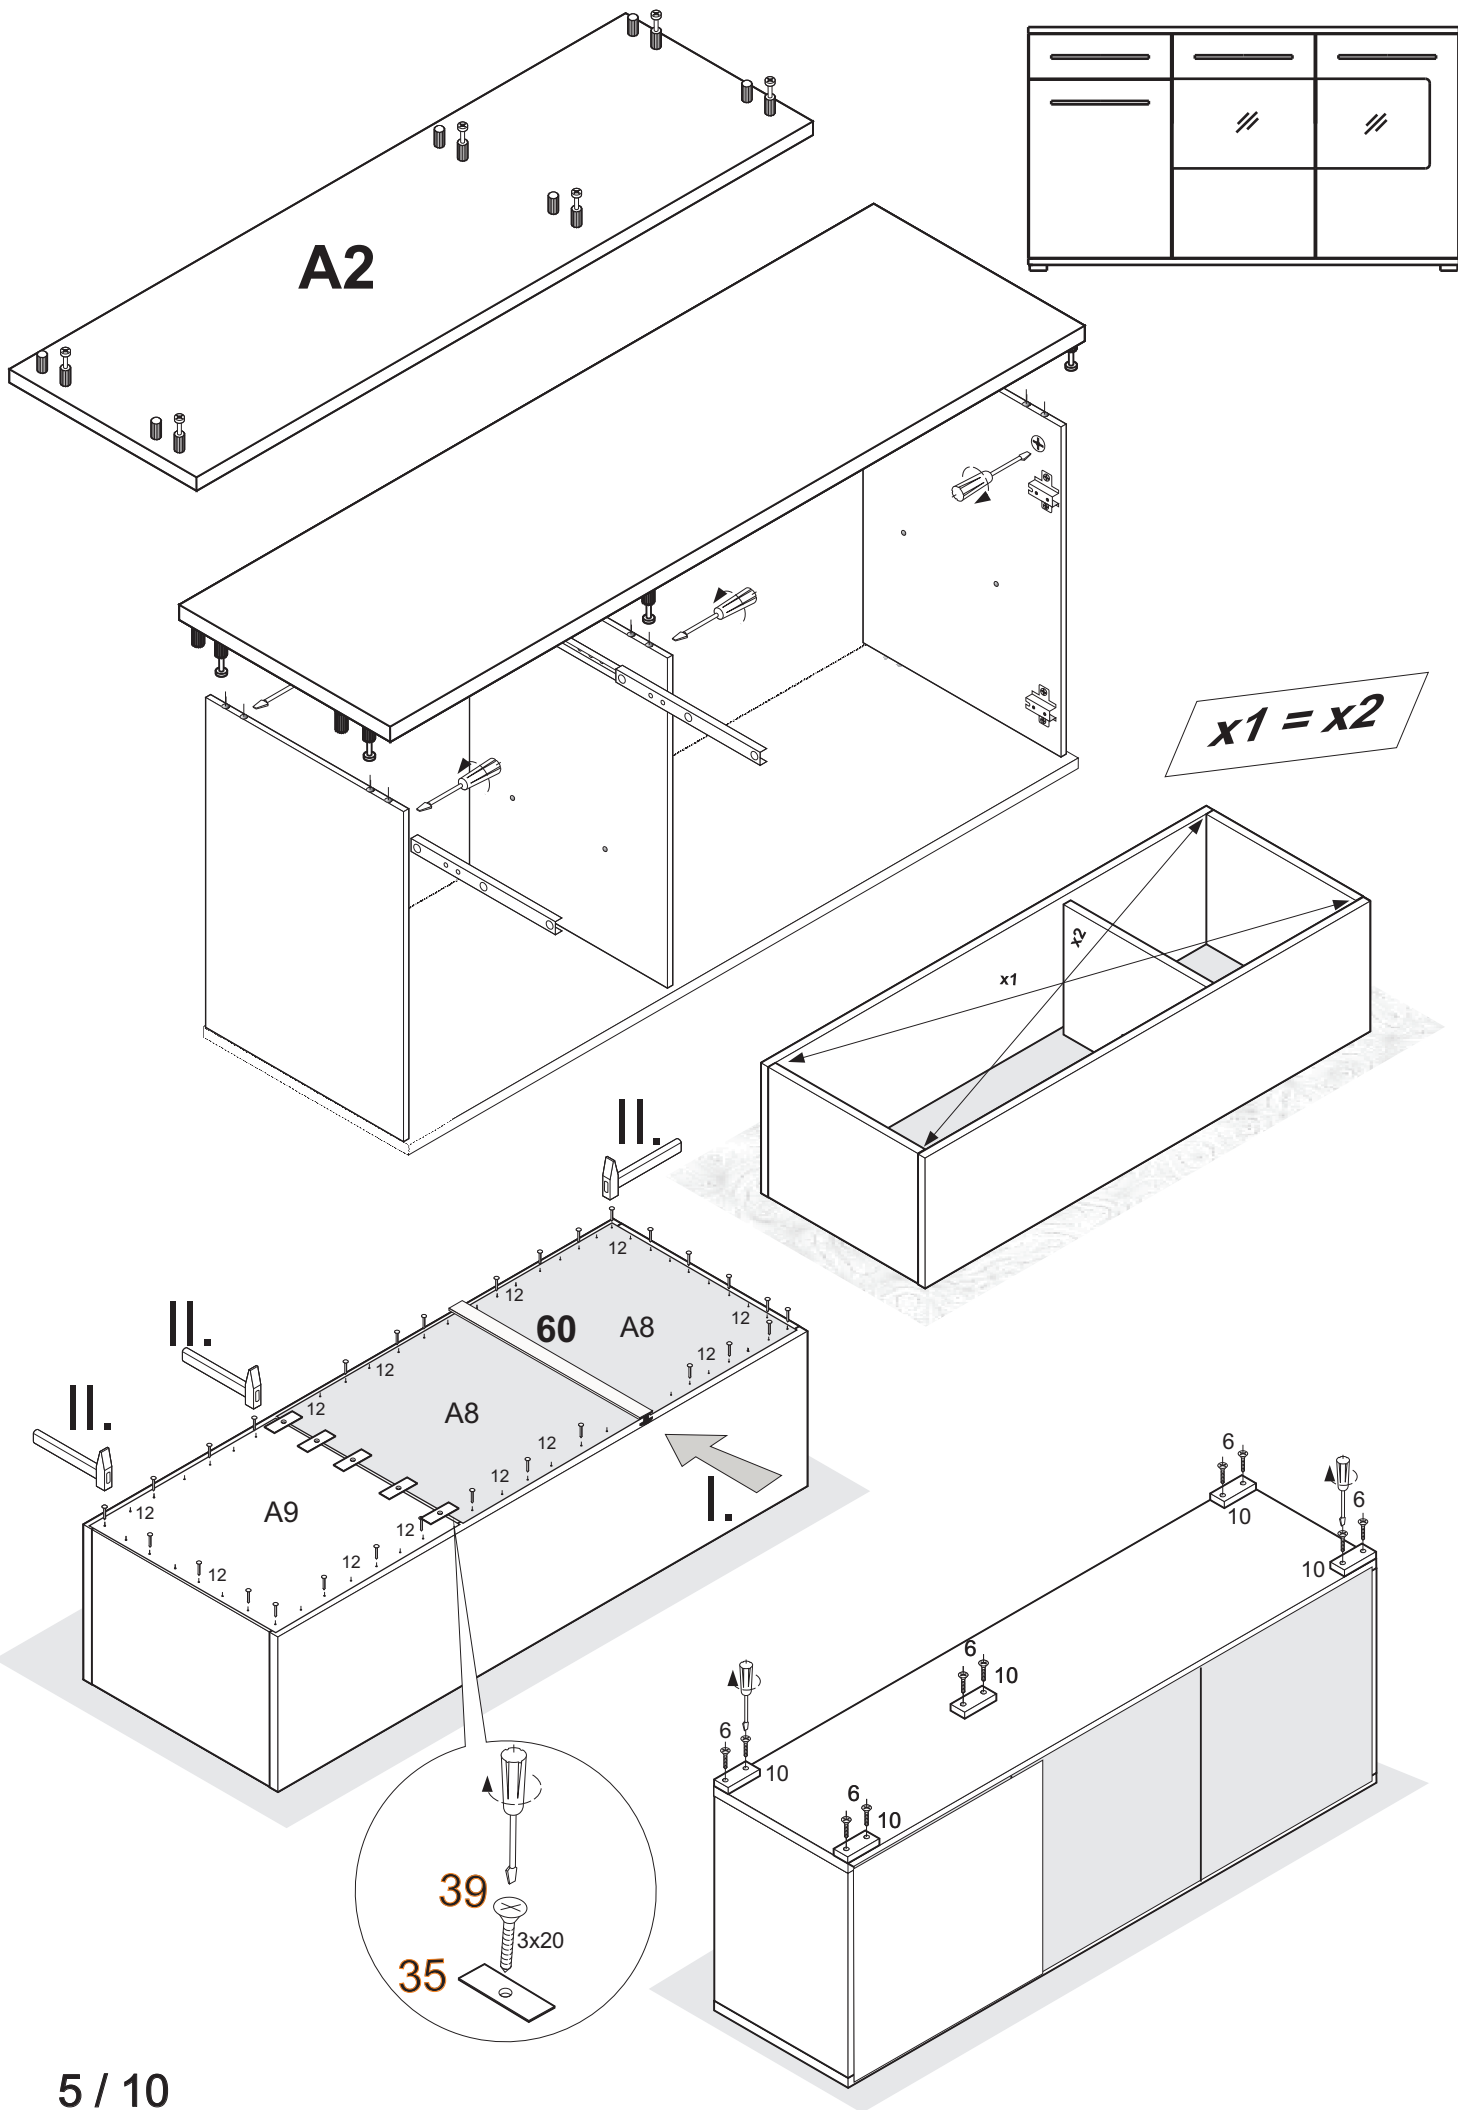

# SAALA KOMMODE SB

 40kg

1	 <u>X 12</u> 8x35	60	 <u>X 1</u> 784 mm	22	 <u>X 10</u> 7x50
2	 <u>X 8</u>	4A	4x16  <u>X11</u>		
3	 <u>X 4</u>	13	 <u>X 12</u>	25	 <u>X 2</u> M 4 X 8
4	 <u>X 12</u> 4X30	9	 <u>X 6</u>	23	 <u>X 2</u>
5	 <u>X 4</u>	10	 <u>X 5</u>	29	 <u>X 2</u>
6	 <u>X 26</u> 5x11	26	 <u>X 1</u>		
12	 <u>X 60</u>	24	 <u>X 2</u>	35	 <u>X 5</u>
39	 <u>X 5</u> 3x20	30	LED LIGHTS <u>X 1</u>	36	 <u>X 11</u>

**ACHTUNG!**  
 SCHUTZFOLIE AUF  
 DIE FRONTEN. BITTE  
 VORSICHTIG ABZIEHEN  
 UND 14 TAGE  
 DIE FRONTEN  
 NICHT PUTZEN, DA DIE  
 OBERFLACHE ABHARTEN  
 MUSS. SONST WIRD  
 DIE FRONT ZERKRATZT!

BG	Bulgarisch	áúëäřďňëč
CS	Tschechisch	čëština
DA	Dänisch	Dansk
DE	Deutsch	Deutsch
ET	Estnisch	Eesti
EL	Griechisch	ÍëëçíëëÛ
EN	Englisch	English
ES	Spanisch	español
FR	Französisch	Français
FI	Finnisch	suomalainen
HR	Kroatisch	hrvatski
HU	Ungarisch	magyar
IT	Italienisch	Italiano
LV	Lettisch	Latvijas
LT	Litauisch	Lietuvos
NL	Niederländisch	Nederlands
PL	Polnisch	Polski
PT	Portugiesisch	português
RO	Rumänisch	român
SK	Slowakisch	slovenský
SL	Slowenisch	slovenščina
SV	Schwedisch	Svenska