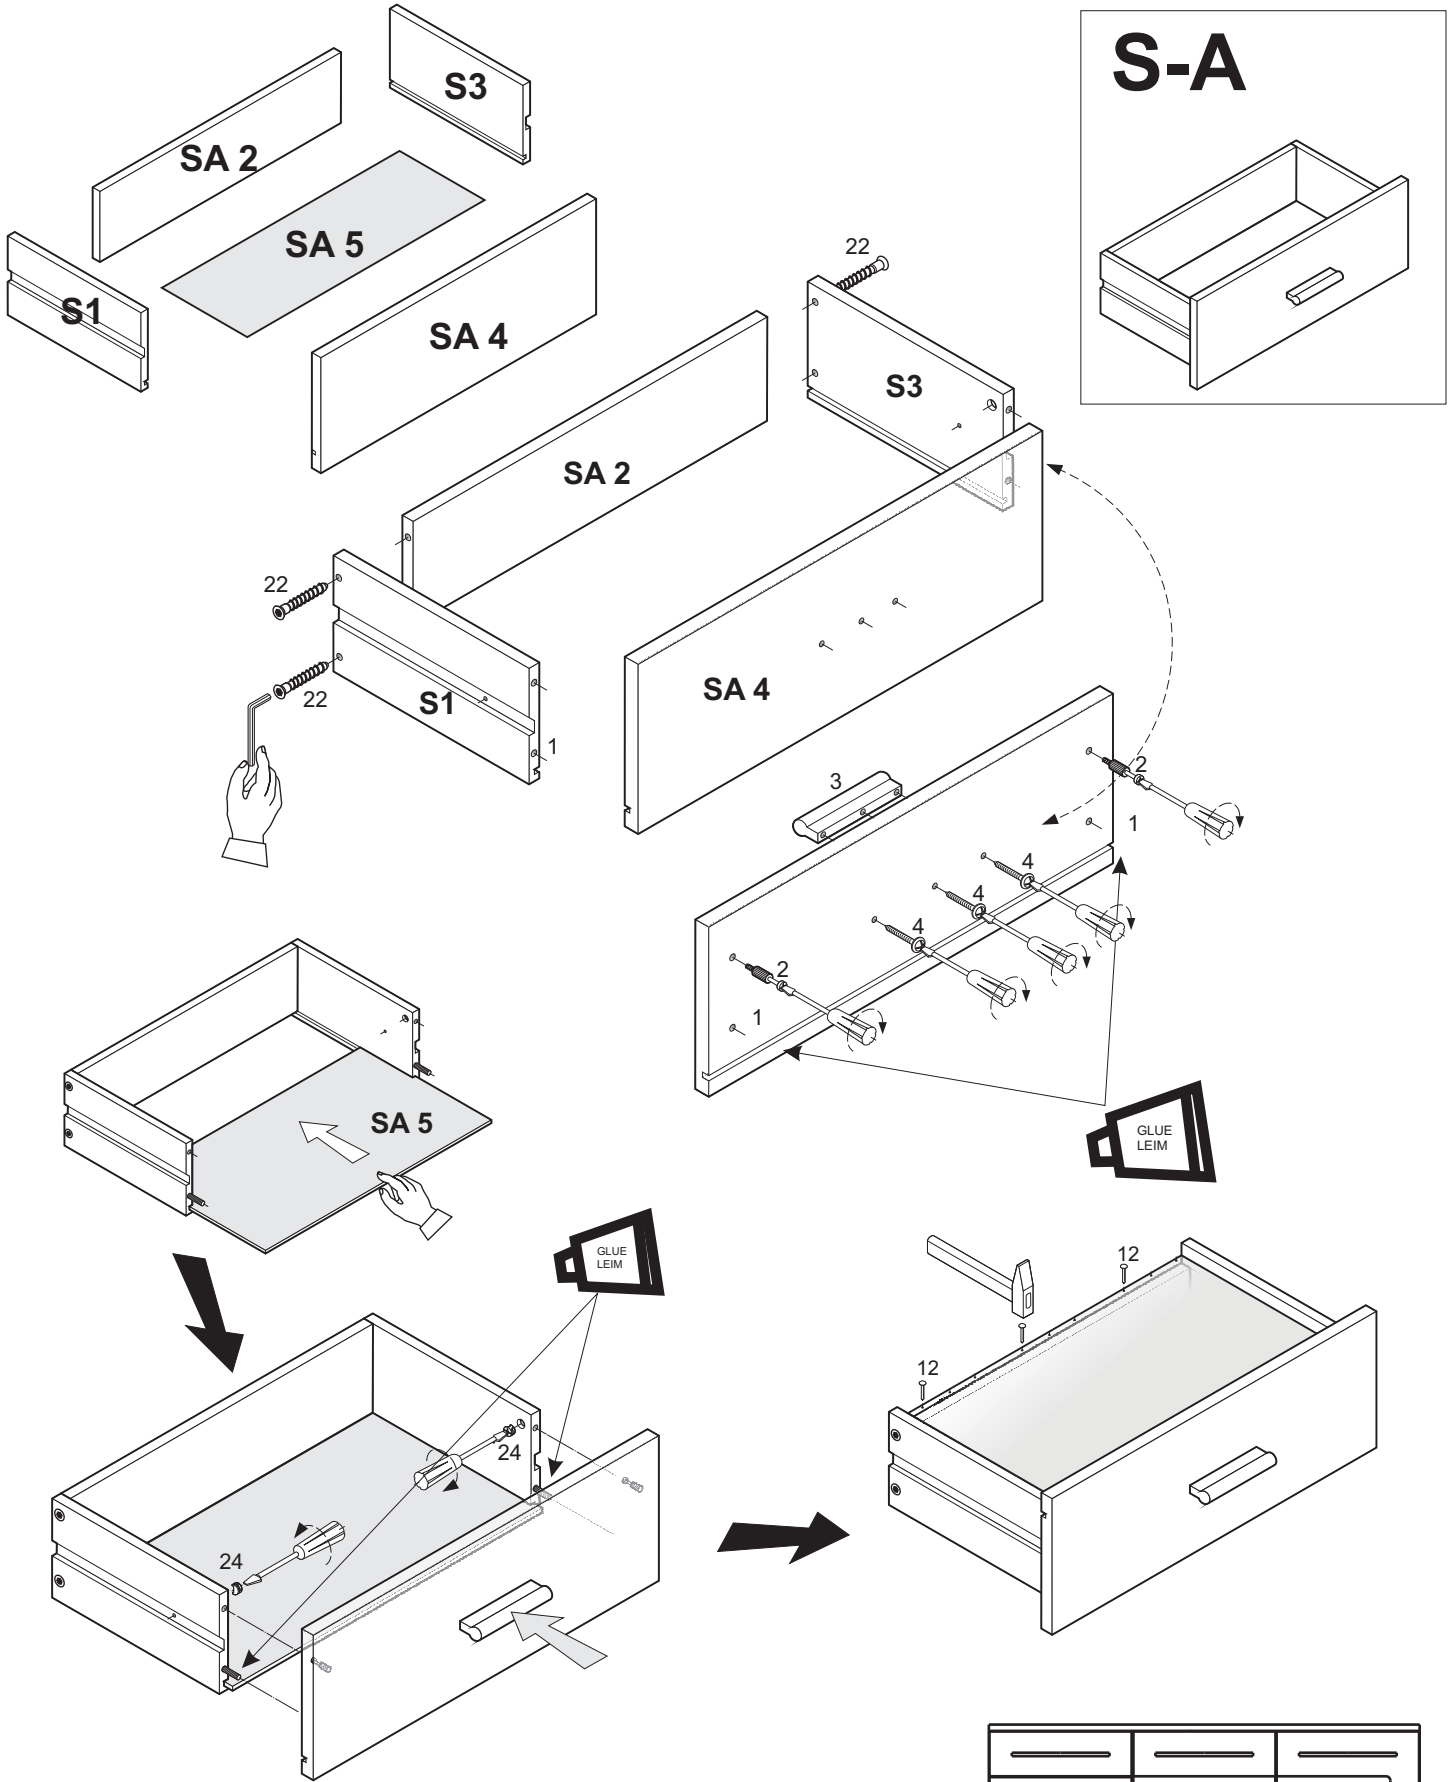

# SAALA KOMMODE SB

 40kg

1	 <u>X 12</u> 8x35	60	 <u>X 1</u> 784 mm	22	 <u>X 10</u> 7x50
2	 <u>X 8</u>	4A	4x16  <u>X11</u>		
3	 <u>X 4</u>	13	 <u>X 12</u>	25	 <u>X 2</u> M 4 X 8
4	 <u>X 12</u> 4X30	9	 <u>X 6</u>	23	 <u>X 2</u>
5	 <u>X 4</u>	10	 <u>X 5</u>	29	 <u>X 2</u>
6	 <u>X 26</u> 5x11	26	 <u>X 1</u>		
12	 <u>X 60</u>	24	 <u>X 2</u>	35	 <u>X 5</u>
39	 <u>X 5</u> 3x20	30	LED LIGHTS <u>X 1</u>	36	 <u>X 11</u>

**ACHTUNG!**  
 SCHUTZFOLIE AUF  
 DIE FRONTEN. BITTE  
 VORSICHTIG ABZIEHEN  
 UND 14 TAGE  
 DIE FRONTEN  
 NICHT PUTZEN, DA DIE  
 OBERFLACHE ABHARTEN  
 MUSS. SONST WIRD  
 DIE FRONT ZERKRATZT!

BG	Bulgarisch	áúëäřďňëč
CS	Tschechisch	čëština
DA	Dänisch	Dansk
DE	Deutsch	Deutsch
ET	Estnisch	Eesti
EL	Griechisch	ÍëëçíëëÛ
EN	Englisch	English
ES	Spanisch	español
FR	Französisch	Français
FI	Finnisch	suomalainen
HR	Kroatisch	hrvatski
HU	Ungarisch	magyar
IT	Italienisch	Italiano
LV	Lettisch	Latvijas
LT	Litauisch	Lietuvos
NL	Niederländisch	Nederlands
PL	Polnisch	Polski
PT	Portugiesisch	português
RO	Rumänisch	român
SK	Slowakisch	slovenský
SL	Slowenisch	slovenščina
SV	Schwedisch	Svenska