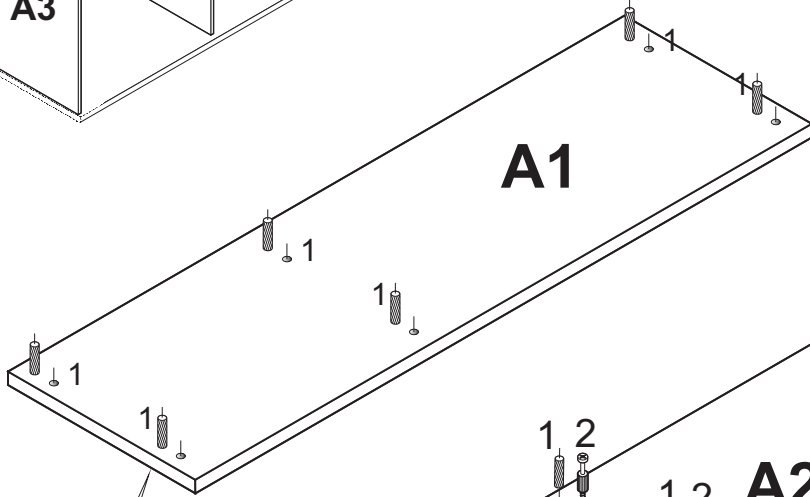

# SAALA KOMMODE SB

 40kg

1	 <u>X 12</u> 8x35	60	 <u>X 1</u> 784 mm	22	 <u>X 10</u> 7x50
2	 <u>X 8</u>	4A	4x16  <u>X11</u>		
3	 <u>X 4</u>	13	 <u>X 12</u>	25	 <u>X 2</u> M 4 X 8
4	 <u>X 12</u> 4X30	9	 <u>X 6</u>	23	 <u>X 2</u>
5	 <u>X 4</u>	10	 <u>X 5</u>	29	 <u>X 2</u>
6	 <u>X 26</u> 5x11	26	 <u>X 1</u>		
12	 <u>X 60</u>	24	 <u>X 2</u>	35	 <u>X 5</u>
39	 <u>X 5</u> 3x20	30	LED LIGHTS <u>X 1</u>	36	 <u>X 11</u>