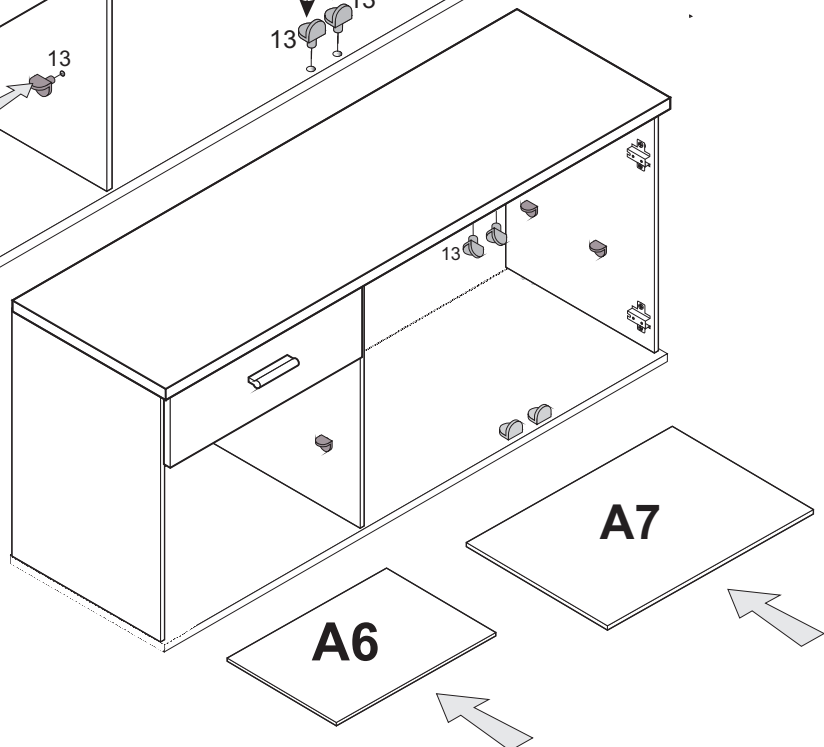

# SAALA KOMMODE SB

 40kg

1	 <u>X 12</u> 8x35	60	 <u>X 1</u> 784 mm	22	 <u>X 10</u> 7x50
2	 <u>X 8</u>	4A	4x16  <u>X11</u>		
3	 <u>X 4</u>	13	 <u>X 12</u>	25	 <u>X 2</u> M 4 X 8
4	 <u>X 12</u> 4X30	9	 <u>X 6</u>	23	 <u>X 2</u>
5	 <u>X 4</u>	10	 <u>X 5</u>	29	 <u>X 2</u>
6	 <u>X 26</u> 5x11	26	 <u>X 1</u>		
12	 <u>X 60</u>	24	 <u>X 2</u>	35	 <u>X 5</u>
39	 <u>X 5</u> 3x20	30	LED LIGHTS <u>X 1</u>	36	 <u>X 11</u>