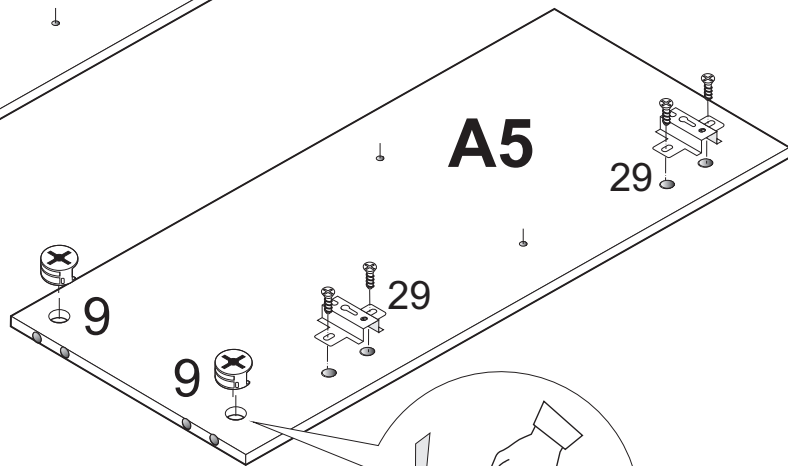

# SAALA KOMMODE SB

 40kg

1	 <u>X 12</u> 8x35	60	 <u>X 1</u> 784 mm	22	 <u>X 10</u> 7x50
2	 <u>X 8</u>	4A	4x16  <u>X11</u>		
3	 <u>X 4</u>	13	 <u>X 12</u>	25	 <u>X 2</u> M 4 X 8
4	 <u>X 12</u> 4X30	9	 <u>X 6</u>	23	 <u>X 2</u>
5	 <u>X 4</u>	10	 <u>X 5</u>	29	 <u>X 2</u>
6	 <u>X 26</u> 5x11	26	 <u>X 1</u>		
12	 <u>X 60</u>	24	 <u>X 2</u>	35	 <u>X 5</u>
39	 <u>X 5</u> 3x20	30	LED LIGHTS <u>X 1</u>	36	 <u>X 11</u>