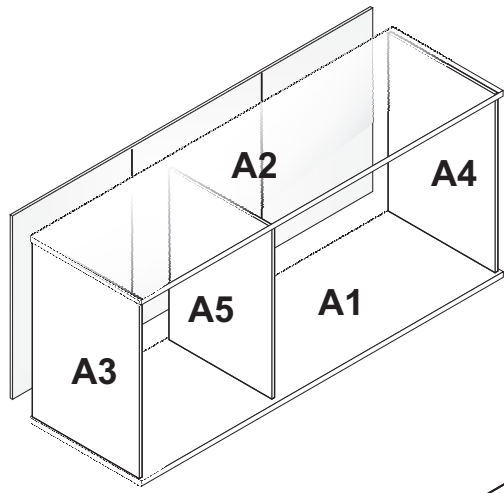

# SAALA KOMMODE SB

 40kg

1	 <u>X 12</u> 8x35	60	 <u>X 1</u> 784 mm	22	 <u>X 10</u> 7x50
2	 <u>X 8</u>	4A	4x16  <u>X11</u>		
3	 <u>X 4</u>	13	 <u>X 12</u>	25	 <u>X 2</u> M 4 X 8
4	 <u>X 12</u> 4X30	9	 <u>X 6</u>	23	 <u>X 2</u>
5	 <u>X 4</u>	10	 <u>X 5</u>	29	 <u>X 2</u>
6	 <u>X 26</u> 5x11	26	 <u>X 1</u>		
12	 <u>X 60</u>	24	 <u>X 2</u>	35	 <u>X 5</u>
39	 <u>X 5</u> 3x20	30	LED LIGHTS <u>X 1</u>	36	 <u>X 11</u>