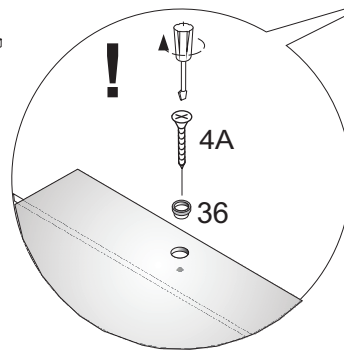

# SAALA KOMMODE SB

 40kg

1	 <u>X 12</u> 8x35	60	 <u>X 1</u> 784 mm	22	 <u>X 10</u> 7x50
2	 <u>X 8</u>	4A	4x16  <u>X11</u>		
3	 <u>X 4</u>	13	 <u>X 12</u>	25	 <u>X 2</u> M 4 X 8
4	 <u>X 12</u> 4X30	9	 <u>X 6</u>	23	 <u>X 2</u>
5	 <u>X 4</u>	10	 <u>X 5</u>	29	 <u>X 2</u>
6	 <u>X 26</u> 5x11	26	 <u>X 1</u>		
12	 <u>X 60</u>	24	 <u>X 2</u>	35	 <u>X 5</u>
39	 <u>X 5</u> 3x20	30	LED LIGHTS <u>X 1</u>	36	 <u>X 11</u>

**ACHTUNG!**  
 SCHUTZFOLIE AUF  
 DIE FRONTEN. BITTE  
 VORSICHTIG ABZIEHEN  
 UND 14 TAGE  
 DIE FRONTEN  
 NICHT PUTZEN, DA DIE  
 OBERFLACHE ABHARTEN  
 MUSS. SONST WIRD  
 DIE FRONT ZERKRATZT!

BG	Bulgarisch	áúëäřďňëč
CS	Tschechisch	čëština
DA	Dänisch	Dansk
DE	Deutsch	Deutsch
ET	Estnisch	Eesti
EL	Griechisch	ÍëëçíëëÛ
EN	Englisch	English
ES	Spanisch	español
FR	Französisch	Français
FI	Finnisch	suomalainen
HR	Kroatisch	hrvatski
HU	Ungarisch	magyar
IT	Italienisch	Italiano
LV	Lettisch	Latvijas
LT	Litauisch	Lietuvos
NL	Niederländisch	Nederlands
PL	Polnisch	Polski
PT	Portugiesisch	português
RO	Rumänisch	român
SK	Slowakisch	slovenský
SL	Slowenisch	slovenščina
SV	Schwedisch	Svenska