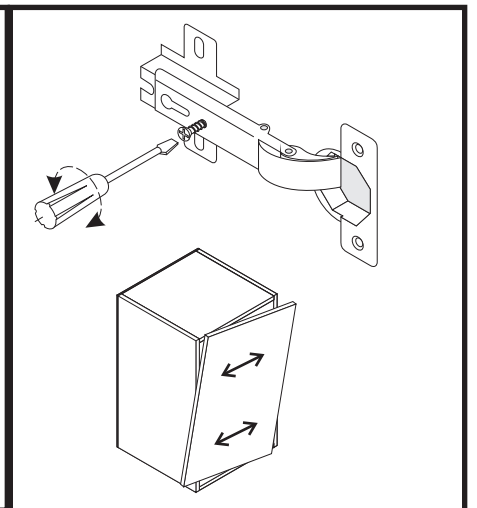

# SAALA KOMMODE SB

 40kg

1	 <u>X 12</u> 8x35	60	 <u>X 1</u> 784 mm	22	 <u>X 10</u> 7x50
2	 <u>X 8</u>	4A	4x16  <u>X11</u>		
3	 <u>X 4</u>	13	 <u>X 12</u>	25	 <u>X 2</u> M 4 X 8
4	 <u>X 12</u> 4X30	9	 <u>X 6</u>	23	 <u>X 2</u>
5	 <u>X 4</u>	10	 <u>X 5</u>	29	 <u>X 2</u>
6	 <u>X 26</u> 5x11	26	 <u>X 1</u>		
12	 <u>X 60</u>	24	 <u>X 2</u>	35	 <u>X 5</u>
39	 <u>X 5</u> 3x20	30	LED LIGHTS <u>X 1</u>	36	 <u>X 11</u>

**ACHTUNG!**  
 SCHUTZFOLIE AUF  
 DIE FRONTEN. BITTE  
 VORSICHTIG ABZIEHEN  
 UND 14 TAGE  
 DIE FRONTEN  
 NICHT PUTZEN, DA DIE  
 OBERFLACHE ABHARTEN  
 MUSS. SONST WIRD  
 DIE FRONT ZERKRATZT!

BG	Bulgarisch	áúëäřďňëč
CS	Tschechisch	čëština
DA	Dänisch	Dansk
DE	Deutsch	Deutsch
ET	Estnisch	Eesti
EL	Griechisch	ÍëëçíëëÛ
EN	Englisch	English
ES	Spanisch	español
FR	Französisch	Français
FI	Finnisch	suomalainen
HR	Kroatisch	hrvatski
HU	Ungarisch	magyar
IT	Italienisch	Italiano
LV	Lettisch	Latvijas
LT	Litauisch	Lietuvos
NL	Niederländisch	Nederlands
PL	Polnisch	Polski
PT	Portugiesisch	português
RO	Rumänisch	român
SK	Slowakisch	slovenský
SL	Slowenisch	slovenščina
SV	Schwedisch	Svenska