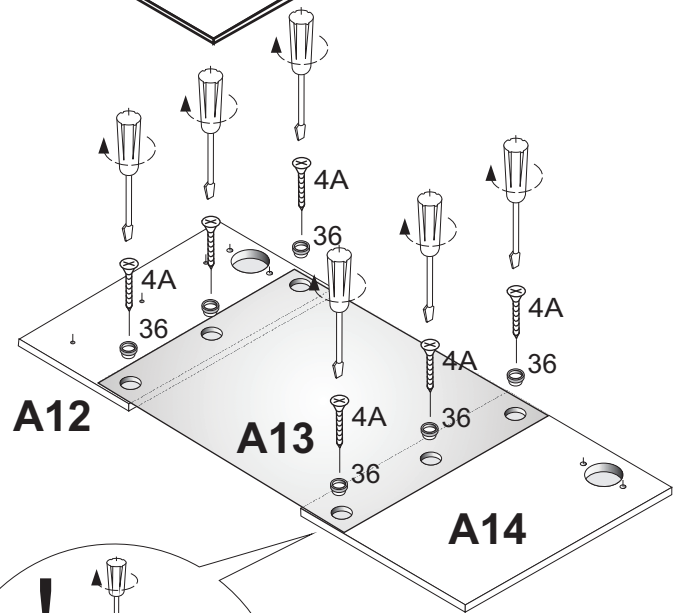

# SAALA KOMMODE SB

 40kg

1	 <u>X 12</u> 8x35	60	 <u>X 1</u> 784 mm	22	 <u>X 10</u> 7x50
2	 <u>X 8</u>	4A	4x16  <u>X11</u>		
3	 <u>X 4</u>	13	 <u>X 12</u>	25	 <u>X 2</u> M 4 X 8
4	 <u>X 12</u> 4X30	9	 <u>X 6</u>	23	 <u>X 2</u>
5	 <u>X 4</u>	10	 <u>X 5</u>	29	 <u>X 2</u>
6	 <u>X 26</u> 5x11	26	 <u>X 1</u>		
12	 <u>X 60</u>	24	 <u>X 2</u>	35	 <u>X 5</u>
39	 <u>X 5</u> 3x20	30	LED LIGHTS <u>X 1</u>	36	 <u>X 11</u>