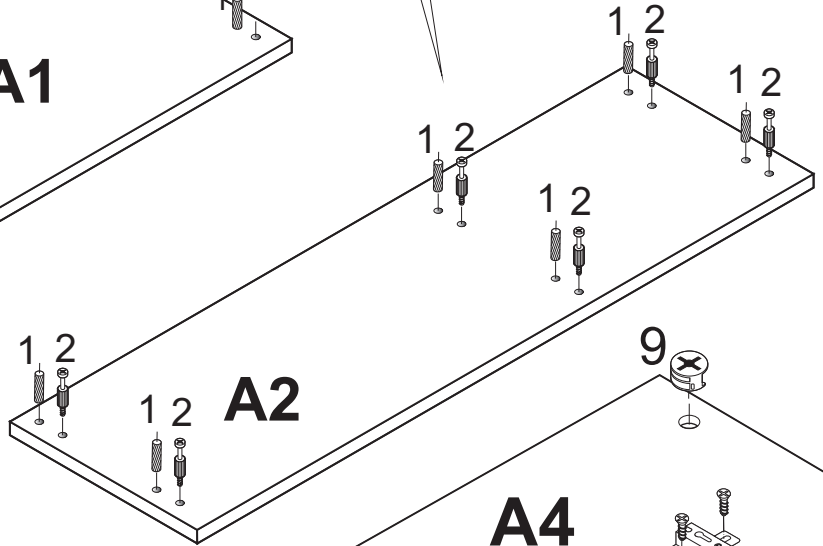

# SAALA KOMMODE SB

 40kg

1	 <u>X 12</u> 8x35	60	 <u>X 1</u> 784 mm	22	 <u>X 10</u> 7x50
2	 <u>X 8</u>	4A	4x16  <u>X11</u>		
3	 <u>X 4</u>	13	 <u>X 12</u>	25	 <u>X 2</u> M 4 X 8
4	 <u>X 12</u> 4X30	9	 <u>X 6</u>	23	 <u>X 2</u>
5	 <u>X 4</u>	10	 <u>X 5</u>	29	 <u>X 2</u>
6	 <u>X 26</u> 5x11	26	 <u>X 1</u>		
12	 <u>X 60</u>	24	 <u>X 2</u>	35	 <u>X 5</u>
39	 <u>X 5</u> 3x20	30	LED LIGHTS <u>X 1</u>	36	 <u>X 11</u>

**ACHTUNG!**  
 SCHUTZFOLIE AUF  
 DIE FRONTEN. BITTE  
 VORSICHTIG ABZIEHEN  
 UND 14 TAGE  
 DIE FRONTEN  
 NICHT PUTZEN, DA DIE  
 OBERFLACHE ABHARTEN  
 MUSS. SONST WIRD  
 DIE FRONT ZERKRATZT!

BG	Bulgarisch	áúëäřďňëč
CS	Tschechisch	čëština
DA	Dänisch	Dansk
DE	Deutsch	Deutsch
ET	Estnisch	Eesti
EL	Griechisch	ÍëëçíëëÛ
EN	Englisch	English
ES	Spanisch	español
FR	Französisch	Français
FI	Finnisch	suomalainen
HR	Kroatisch	hrvatski
HU	Ungarisch	magyar
IT	Italienisch	Italiano
LV	Lettisch	Latvijas
LT	Litauisch	Lietuvos
NL	Niederländisch	Nederlands
PL	Polnisch	Polski
PT	Portugiesisch	português
RO	Rumänisch	român
SK	Slowakisch	slovenský
SL	Slowenisch	slovenščina
SV	Schwedisch	Svenska