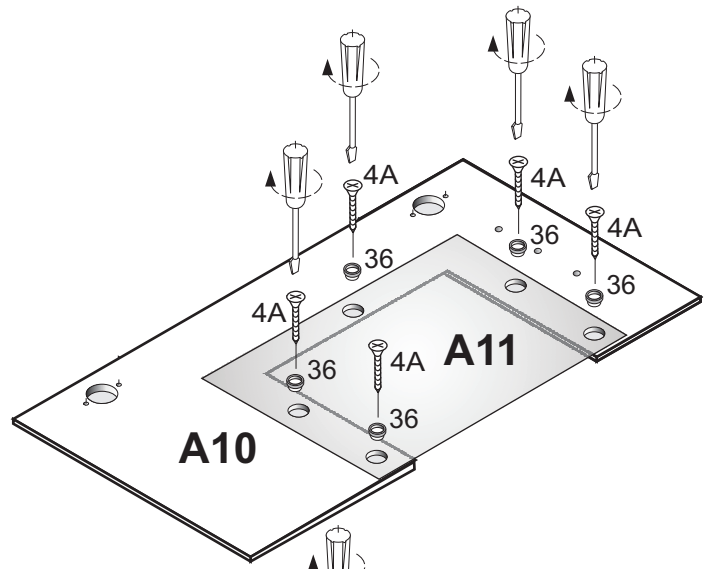

# SAALA KOMMODE SB

 40kg

1	 <u>X 12</u> 8x35	60	 <u>X 1</u> 784 mm	22	 <u>X 10</u> 7x50
2	 <u>X 8</u>	4A	4x16  <u>X11</u>		
3	 <u>X 4</u>	13	 <u>X 12</u>	25	 <u>X 2</u> M 4 X 8
4	 <u>X 12</u> 4X30	9	 <u>X 6</u>	23	 <u>X 2</u>
5	 <u>X 4</u>	10	 <u>X 5</u>	29	 <u>X 2</u>
6	 <u>X 26</u> 5x11	26	 <u>X 1</u>		
12	 <u>X 60</u>	24	 <u>X 2</u>	35	 <u>X 5</u>
39	 <u>X 5</u> 3x20	30	LED LIGHTS <u>X 1</u>	36	 <u>X 11</u>