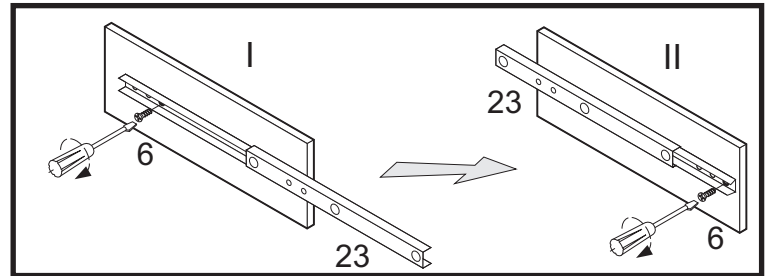

# SAALA KOMMODE SB

 40kg

1	 <u>X 12</u> 8x35	60	 <u>X 1</u> 784 mm	22	 <u>X 10</u> 7x50
2	 <u>X 8</u>	4A	4x16  <u>X11</u>		
3	 <u>X 4</u>	13	 <u>X 12</u>	25	 <u>X 2</u> M 4 X 8
4	 <u>X 12</u> 4X30	9	 <u>X 6</u>	23	 <u>X 2</u>
5	 <u>X 4</u>	10	 <u>X 5</u>	29	 <u>X 2</u>
6	 <u>X 26</u> 5x11	26	 <u>X 1</u>		
12	 <u>X 60</u>	24	 <u>X 2</u>	35	 <u>X 5</u>
39	 <u>X 5</u> 3x20	30	LED LIGHTS <u>X 1</u>	36	 <u>X 11</u>