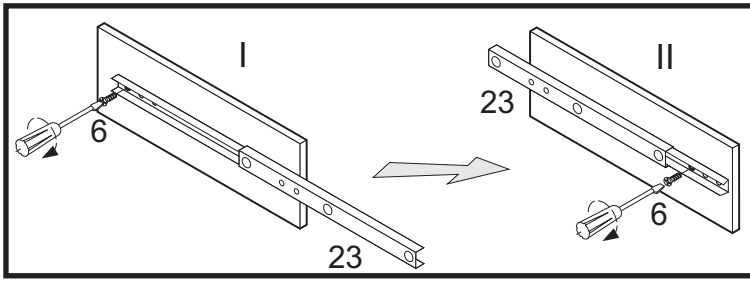

# SAALA KOMMODE SB

 40kg

1	 <u>X 12</u> 8x35	60	 <u>X 1</u> 784 mm	22	 <u>X 10</u> 7x50
2	 <u>X 8</u>	4A	4x16  <u>X11</u>		
3	 <u>X 4</u>	13	 <u>X 12</u>	25	 <u>X 2</u> M 4 X 8
4	 <u>X 12</u> 4X30	9	 <u>X 6</u>	23	 <u>X 2</u>
5	 <u>X 4</u>	10	 <u>X 5</u>	29	 <u>X 2</u>
6	 <u>X 26</u> 5x11	26	 <u>X 1</u>		
12	 <u>X 60</u>	24	 <u>X 2</u>	35	 <u>X 5</u>
39	 <u>X 5</u> 3x20	30	LED LIGHTS <u>X 1</u>	36	 <u>X 11</u>