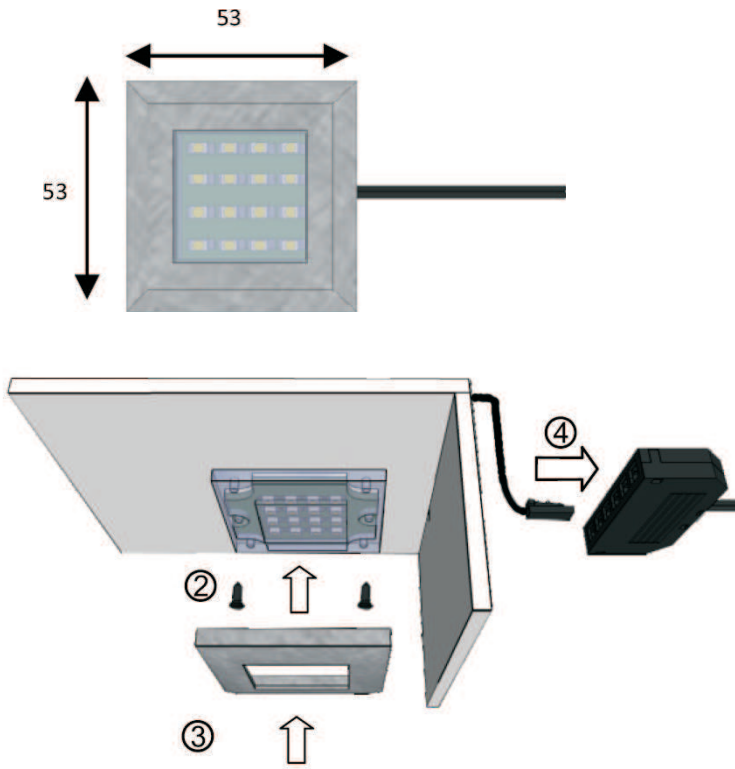

# SAALA KOMMODE SB

 40kg

1	 <u>X 12</u> 8x35	60	 <u>X 1</u> 784 mm	22	 <u>X 10</u> 7x50
2	 <u>X 8</u>	4A	4x16  <u>X11</u>		
3	 <u>X 4</u>	13	 <u>X 12</u>	25	 <u>X 2</u> M 4 X 8
4	 <u>X 12</u> 4X30	9	 <u>X 6</u>	23	 <u>X 2</u>
5	 <u>X 4</u>	10	 <u>X 5</u>	29	 <u>X 2</u>
6	 <u>X 26</u> 5x11	26	 <u>X 1</u>		
12	 <u>X 60</u>	24	 <u>X 2</u>	35	 <u>X 5</u>
39	 <u>X 5</u> 3x20	30	LED LIGHTS <u>X 1</u>	36	 <u>X 11</u>

**ACHTUNG!**  
 SCHUTZFOLIE AUF  
 DIE FRONTEN. BITTE  
 VORSICHTIG ABZIEHEN  
 UND 14 TAGE  
 DIE FRONTEN  
 NICHT PUTZEN, DA DIE  
 OBERFLACHE ABHARTEN  
 MUSS. SONST WIRD  
 DIE FRONT ZERKRATZT!

BG	Bulgarisch	áúëäřďňëč
CS	Tschechisch	čëština
DA	Dänisch	Dansk
DE	Deutsch	Deutsch
ET	Estnisch	Eesti
EL	Griechisch	ÍëëçíëëÛ
EN	Englisch	English
ES	Spanisch	español
FR	Französisch	Français
FI	Finnisch	suomalainen
HR	Kroatisch	hrvatski
HU	Ungarisch	magyar
IT	Italienisch	Italiano
LV	Lettisch	Latvijas
LT	Litauisch	Lietuvos
NL	Niederländisch	Nederlands
PL	Polnisch	Polski
PT	Portugiesisch	português
RO	Rumänisch	român
SK	Slowakisch	slovenský
SL	Slowenisch	slovenščina
SV	Schwedisch	Svenska