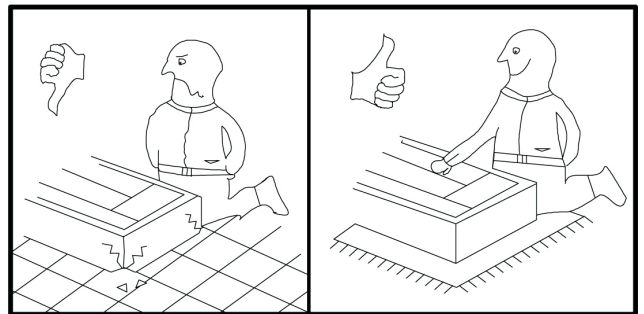

# SAALA KOMMODE SB

 40kg

1	 <u>X 12</u> 8x35	60	 <u>X 1</u> 784 mm	22	 <u>X 10</u> 7x50
2	 <u>X 8</u>	4A	4x16  <u>X11</u>		
3	 <u>X 4</u>	13	 <u>X 12</u>	25	 <u>X 2</u> M 4 X 8
4	 <u>X 12</u> 4X30	9	 <u>X 6</u>	23	 <u>X 2</u>
5	 <u>X 4</u>	10	 <u>X 5</u>	29	 <u>X 2</u>
6	 <u>X 26</u> 5x11	26	 <u>X 1</u>		
12	 <u>X 60</u>	24	 <u>X 2</u>	35	 <u>X 5</u>
39	 <u>X 5</u> 3x20	30	LED LIGHTS <u>X 1</u>	36	 <u>X 11</u>

**ACHTUNG!**  
 SCHUTZFOLIE AUF  
 DIE FRONTEN. BITTE  
 VORSICHTIG ABZIEHEN  
 UND 14 TAGE  
 DIE FRONTEN  
 NICHT PUTZEN, DA DIE  
 OBERFLACHE ABHARTEN  
 MUSS. SONST WIRD  
 DIE FRONT ZERKRATZT!

BG	Bulgarisch	áúëäřďňëč
CS	Tschechisch	čëština
DA	Dänisch	Dansk
DE	Deutsch	Deutsch
ET	Estnisch	Eesti
EL	Griechisch	ÍëëçíëëÛ
EN	Englisch	English
ES	Spanisch	español
FR	Französisch	Français
FI	Finnisch	suomalainen
HR	Kroatisch	hrvatski
HU	Ungarisch	magyar
IT	Italienisch	Italiano
LV	Lettisch	Latvijas
LT	Litauisch	Lietuvos
NL	Niederländisch	Nederlands
PL	Polnisch	Polski
PT	Portugiesisch	português
RO	Rumänisch	român
SK	Slowakisch	slovenský
SL	Slowenisch	slovenščina
SV	Schwedisch	Svenska