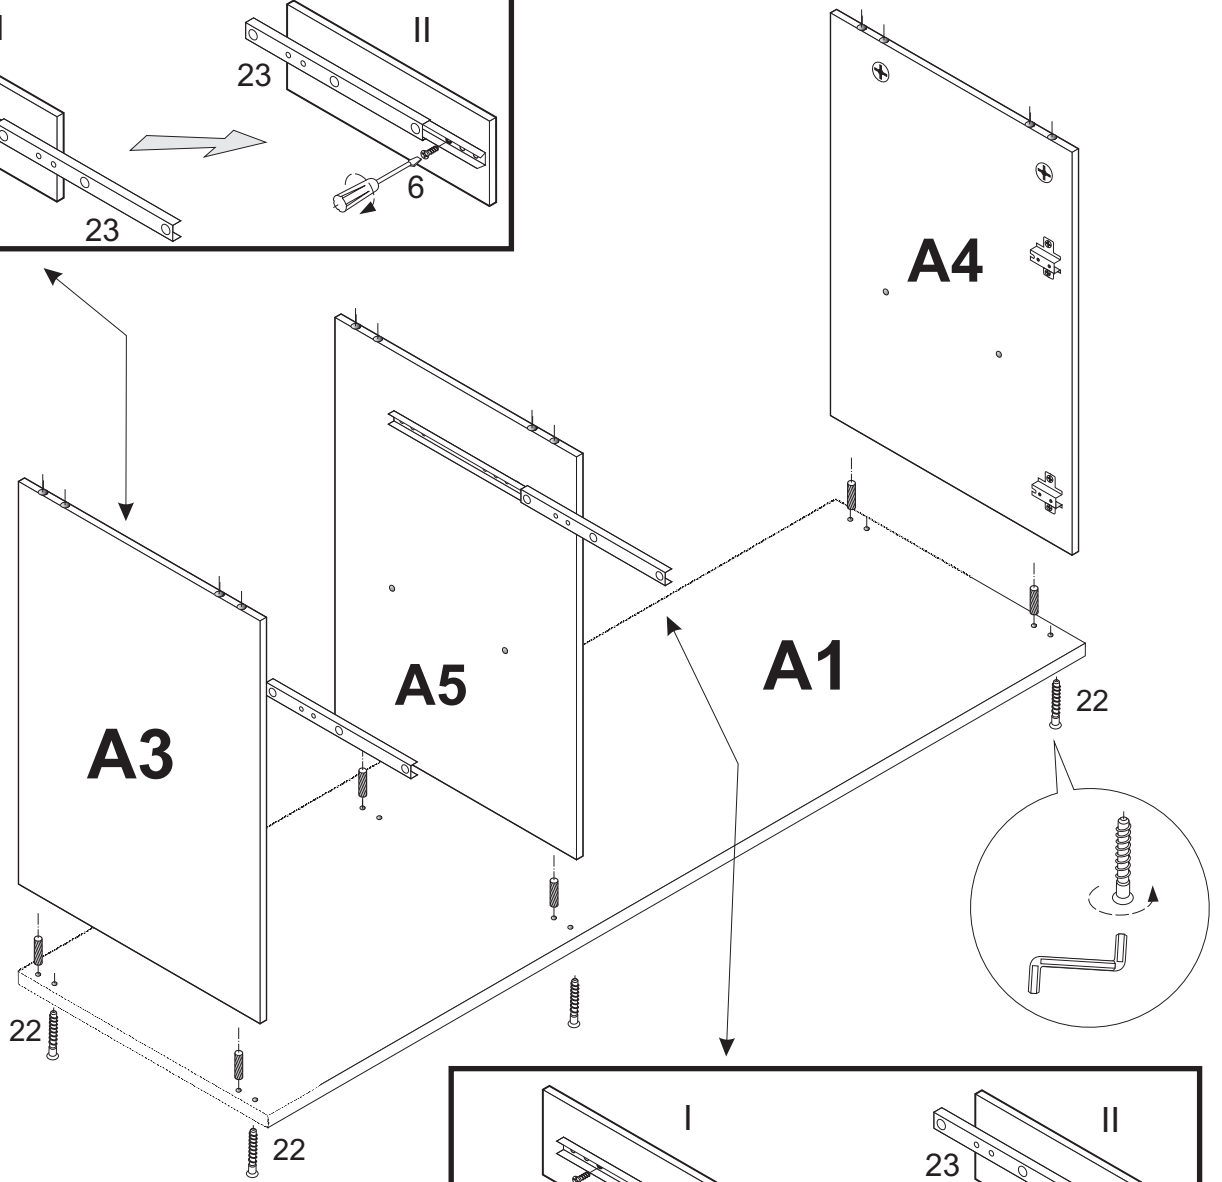

# SAALA KOMMODE SB

 40kg

1	 <u>X 12</u> 8x35	60	 <u>X 1</u> 784 mm	22	 <u>X 10</u> 7x50
2	 <u>X 8</u>	4A	4x16  <u>X11</u>		
3	 <u>X 4</u>	13	 <u>X 12</u>	25	 <u>X 2</u> M 4 X 8
4	 <u>X 12</u> 4X30	9	 <u>X 6</u>	23	 <u>X 2</u>
5	 <u>X 4</u>	10	 <u>X 5</u>	29	 <u>X 2</u>
6	 <u>X 26</u> 5x11	26	 <u>X 1</u>		
12	 <u>X 60</u>	24	 <u>X 2</u>	35	 <u>X 5</u>
39	 <u>X 5</u> 3x20	30	LED LIGHTS <u>X 1</u>	36	 <u>X 11</u>

**ACHTUNG!**  
 SCHUTZFOLIE AUF  
 DIE FRONTEN. BITTE  
 VORSICHTIG ABZIEHEN  
 UND 14 TAGE  
 DIE FRONTEN  
 NICHT PUTZEN, DA DIE  
 OBERFLACHE ABHARTEN  
 MUSS. SONST WIRD  
 DIE FRONT ZERKRATZT!

BG	Bulgarisch	áúëäřďňëč
CS	Tschechisch	čëština
DA	Dänisch	Dansk
DE	Deutsch	Deutsch
ET	Estnisch	Eesti
EL	Griechisch	ÍëëçíëëÛ
EN	Englisch	English
ES	Spanisch	español
FR	Französisch	Français
FI	Finnisch	suomalainen
HR	Kroatisch	hrvatski
HU	Ungarisch	magyar
IT	Italienisch	Italiano
LV	Lettisch	Latvijas
LT	Litauisch	Lietuvos
NL	Niederländisch	Nederlands
PL	Polnisch	Polski
PT	Portugiesisch	português
RO	Rumänisch	român
SK	Slowakisch	slovenský
SL	Slowenisch	slovenščina
SV	Schwedisch	Svenska