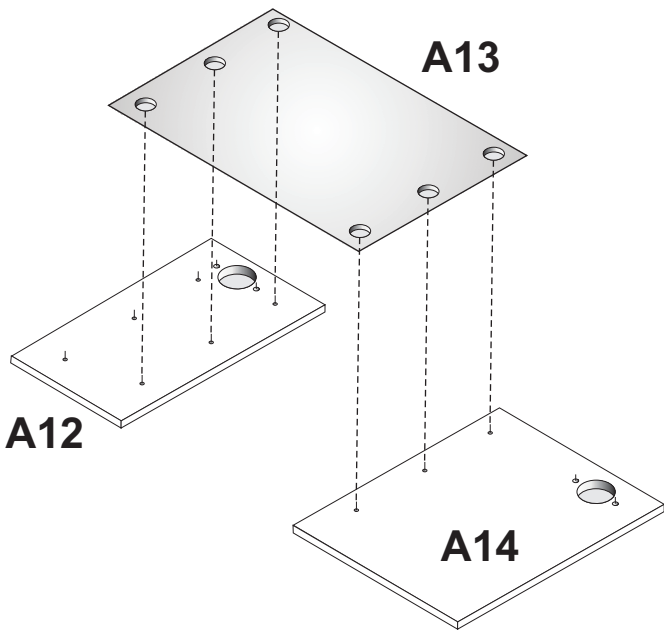

# SAALA KOMMODE SB

 40kg

1	 <u>X 12</u> 8x35	60	 <u>X 1</u> 784 mm	22	 <u>X 10</u> 7x50
2	 <u>X 8</u>	4A	4x16  <u>X11</u>		
3	 <u>X 4</u>	13	 <u>X 12</u>	25	 <u>X 2</u> M 4 X 8
4	 <u>X 12</u> 4X30	9	 <u>X 6</u>	23	 <u>X 2</u>
5	 <u>X 4</u>	10	 <u>X 5</u>	29	 <u>X 2</u>
6	 <u>X 26</u> 5x11	26	 <u>X 1</u>		
12	 <u>X 60</u>	24	 <u>X 2</u>	35	 <u>X 5</u>
39	 <u>X 5</u> 3x20	30	LED LIGHTS <u>X 1</u>	36	 <u>X 11</u>