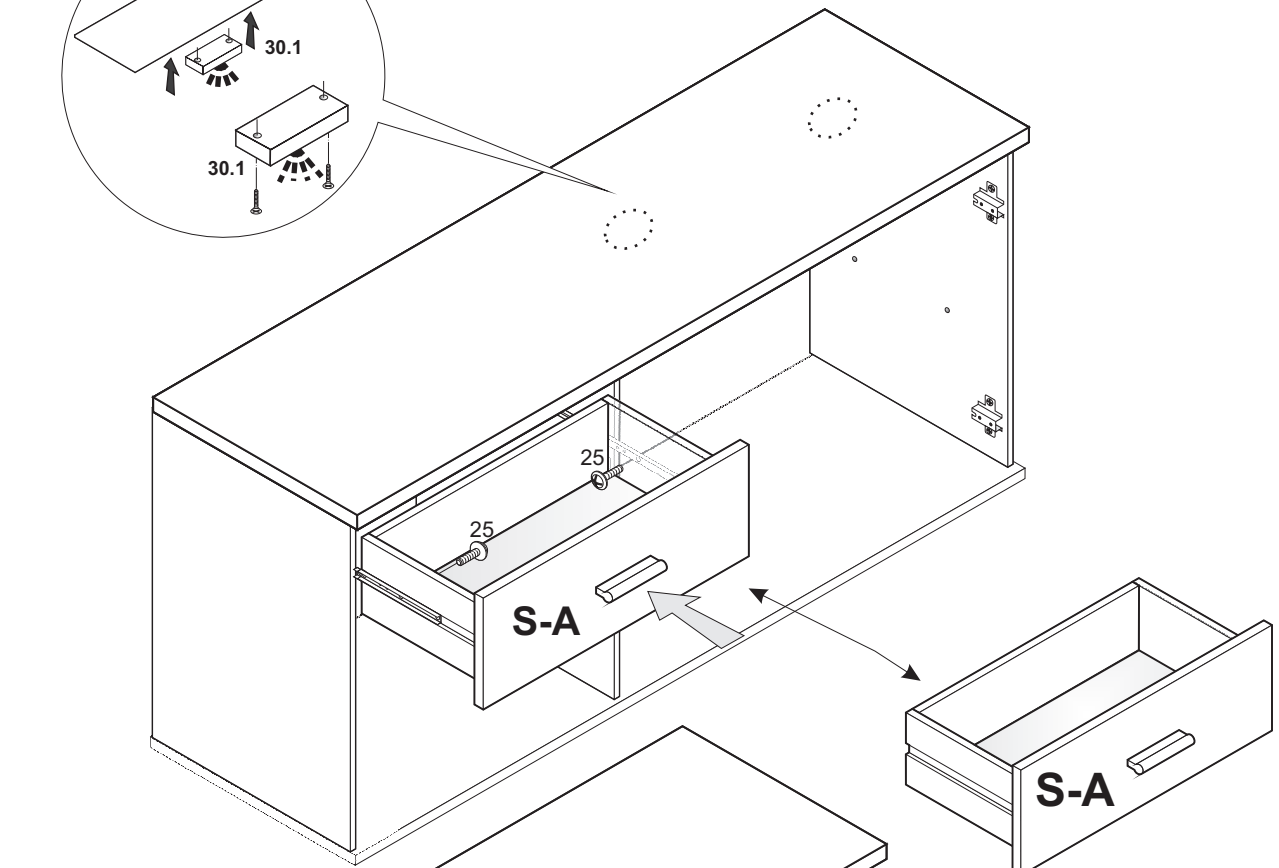

# SAALA KOMMODE SB

 40kg

1	 <u>X 12</u> 8x35	60	 <u>X 1</u> 784 mm	22	 <u>X 10</u> 7x50
2	 <u>X 8</u>	4A	4x16  <u>X11</u>		
3	 <u>X 4</u>	13	 <u>X 12</u>	25	 <u>X 2</u> M 4 X 8
4	 <u>X 12</u> 4X30	9	 <u>X 6</u>	23	 <u>X 2</u>
5	 <u>X 4</u>	10	 <u>X 5</u>	29	 <u>X 2</u>
6	 <u>X 26</u> 5x11	26	 <u>X 1</u>		
12	 <u>X 60</u>	24	 <u>X 2</u>	35	 <u>X 5</u>
39	 <u>X 5</u> 3x20	30	LED LIGHTS <u>X 1</u>	36	 <u>X 11</u>