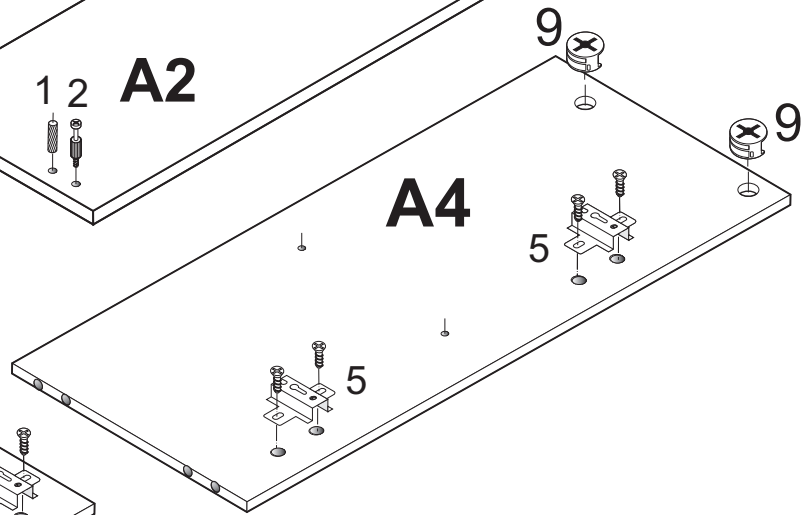

# SAALA KOMMODE SB

 40kg

1	 <u>X 12</u> 8x35	60	 <u>X 1</u> 784 mm	22	 <u>X 10</u> 7x50
2	 <u>X 8</u>	4A	4x16  <u>X11</u>		
3	 <u>X 4</u>	13	 <u>X 12</u>	25	 <u>X 2</u> M 4 X 8
4	 <u>X 12</u> 4X30	9	 <u>X 6</u>	23	 <u>X 2</u>
5	 <u>X 4</u>	10	 <u>X 5</u>	29	 <u>X 2</u>
6	 <u>X 26</u> 5x11	26	 <u>X 1</u>		
12	 <u>X 60</u>	24	 <u>X 2</u>	35	 <u>X 5</u>
39	 <u>X 5</u> 3x20	30	LED LIGHTS <u>X 1</u>	36	 <u>X 11</u>