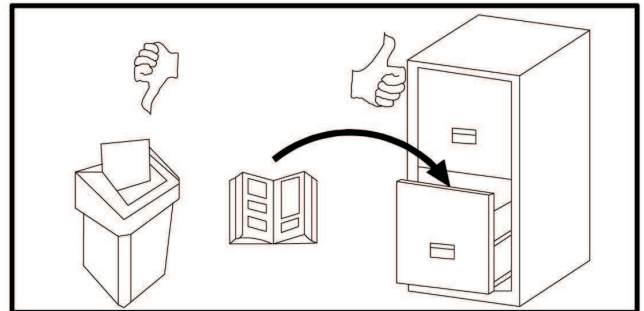

# SAALA KOMMODE SB

 40kg

1	 <u>X 12</u> 8x35	60	 <u>X 1</u> 784 mm	22	 <u>X 10</u> 7x50
2	 <u>X 8</u>	4A	4x16  <u>X11</u>		
3	 <u>X 4</u>	13	 <u>X 12</u>	25	 <u>X 2</u> M 4 X 8
4	 <u>X 12</u> 4X30	9	 <u>X 6</u>	23	 <u>X 2</u>
5	 <u>X 4</u>	10	 <u>X 5</u>	29	 <u>X 2</u>
6	 <u>X 26</u> 5x11	26	 <u>X 1</u>		
12	 <u>X 60</u>	24	 <u>X 2</u>	35	 <u>X 5</u>
39	 <u>X 5</u> 3x20	30	LED LIGHTS <u>X 1</u>	36	 <u>X 11</u>

**ACHTUNG!**  
 SCHUTZFOLIE AUF  
 DIE FRONTEN. BITTE  
 VORSICHTIG ABZIEHEN  
 UND 14 TAGE  
 DIE FRONTEN  
 NICHT PUTZEN, DA DIE  
 OBERFLACHE ABHARTEN  
 MUSS. SONST WIRD  
 DIE FRONT ZERKRATZT!

BG	Bulgarisch	áúëäřďňëč
CS	Tschechisch	čëština
DA	Dänisch	Dansk
DE	Deutsch	Deutsch
ET	Estnisch	Eesti
EL	Griechisch	ÍëëçíëëÛ
EN	Englisch	English
ES	Spanisch	español
FR	Französisch	Français
FI	Finnisch	suomalainen
HR	Kroatisch	hrvatski
HU	Ungarisch	magyar
IT	Italienisch	Italiano
LV	Lettisch	Latvijas
LT	Litauisch	Lietuvos
NL	Niederländisch	Nederlands
PL	Polnisch	Polski
PT	Portugiesisch	português
RO	Rumänisch	român
SK	Slowakisch	slovenský
SL	Slowenisch	slovenščina
SV	Schwedisch	Svenska