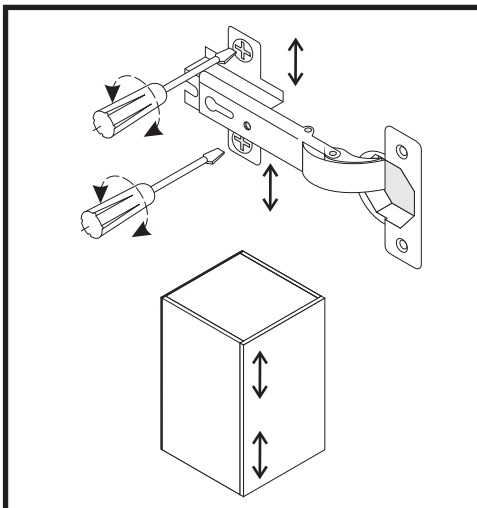

# SAALA KOMMODE SB

 40kg

1	 <u>X 12</u> 8x35	60	 <u>X 1</u> 784 mm	22	 <u>X 10</u> 7x50
2	 <u>X 8</u>	4A	4x16  <u>X11</u>		
3	 <u>X 4</u>	13	 <u>X 12</u>	25	 <u>X 2</u> M 4 X 8
4	 <u>X 12</u> 4X30	9	 <u>X 6</u>	23	 <u>X 2</u>
5	 <u>X 4</u>	10	 <u>X 5</u>	29	 <u>X 2</u>
6	 <u>X 26</u> 5x11	26	 <u>X 1</u>		
12	 <u>X 60</u>	24	 <u>X 2</u>	35	 <u>X 5</u>
39	 <u>X 5</u> 3x20	30	LED LIGHTS <u>X 1</u>	36	 <u>X 11</u>

**ACHTUNG!**  
 SCHUTZFOLIE AUF  
 DIE FRONTEN. BITTE  
 VORSICHTIG ABZIEHEN  
 UND 14 TAGE  
 DIE FRONTEN  
 NICHT PUTZEN, DA DIE  
 OBERFLACHE ABHARTEN  
 MUSS. SONST WIRD  
 DIE FRONT ZERKRATZT!

BG	Bulgarisch	áúëäřďňëč
CS	Tschechisch	čëština
DA	Dänisch	Dansk
DE	Deutsch	Deutsch
ET	Estnisch	Eesti
EL	Griechisch	ÍëëçíëëÛ
EN	Englisch	English
ES	Spanisch	español
FR	Französisch	Français
FI	Finnisch	suomalainen
HR	Kroatisch	hrvatski
HU	Ungarisch	magyar
IT	Italienisch	Italiano
LV	Lettisch	Latvijas
LT	Litauisch	Lietuvos
NL	Niederländisch	Nederlands
PL	Polnisch	Polski
PT	Portugiesisch	português
RO	Rumänisch	român
SK	Slowakisch	slovenský
SL	Slowenisch	slovenščina
SV	Schwedisch	Svenska