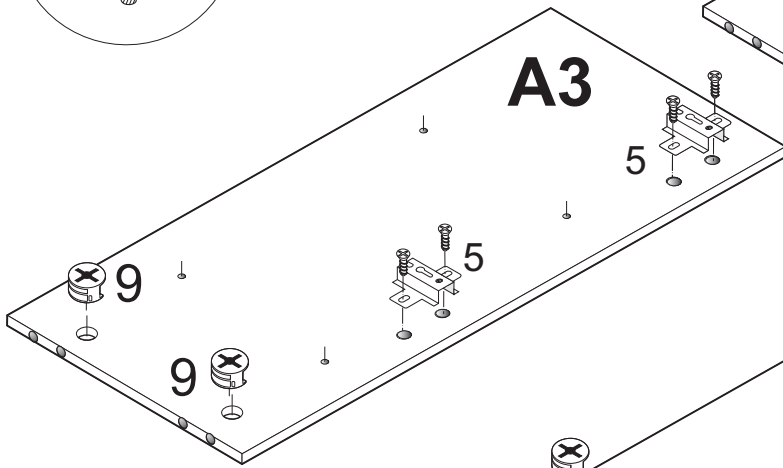

# SAALA KOMMODE SB

 40kg

1	 <u>X 12</u> 8x35	60	 <u>X 1</u> 784 mm	22	 <u>X 10</u> 7x50
2	 <u>X 8</u>	4A	4x16  <u>X11</u>		
3	 <u>X 4</u>	13	 <u>X 12</u>	25	 <u>X 2</u> M 4 X 8
4	 <u>X 12</u> 4X30	9	 <u>X 6</u>	23	 <u>X 2</u>
5	 <u>X 4</u>	10	 <u>X 5</u>	29	 <u>X 2</u>
6	 <u>X 26</u> 5x11	26	 <u>X 1</u>		
12	 <u>X 60</u>	24	 <u>X 2</u>	35	 <u>X 5</u>
39	 <u>X 5</u> 3x20	30	LED LIGHTS <u>X 1</u>	36	 <u>X 11</u>