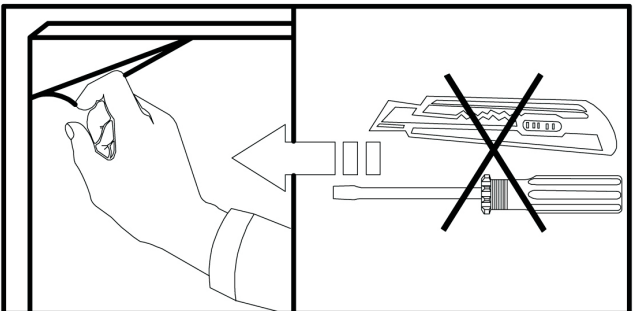

# SAALA KOMMODE SB

 40kg

1	 <u>X 12</u> 8x35	60	 <u>X 1</u> 784 mm	22	 <u>X 10</u> 7x50
2	 <u>X 8</u>	4A	4x16  <u>X11</u>		
3	 <u>X 4</u>	13	 <u>X 12</u>	25	 <u>X 2</u> M 4 X 8
4	 <u>X 12</u> 4X30	9	 <u>X 6</u>	23	 <u>X 2</u>
5	 <u>X 4</u>	10	 <u>X 5</u>	29	 <u>X 2</u>
6	 <u>X 26</u> 5x11	26	 <u>X 1</u>		
12	 <u>X 60</u>	24	 <u>X 2</u>	35	 <u>X 5</u>
39	 <u>X 5</u> 3x20	30	LED LIGHTS <u>X 1</u>	36	 <u>X 11</u>