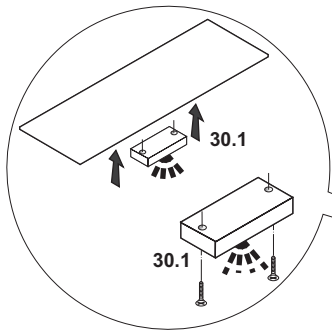

# SAALA KOMMODE SB

 40kg

1	 <u>X 12</u> 8x35	60	 <u>X 1</u> 784 mm	22	 <u>X 10</u> 7x50
2	 <u>X 8</u>	4A	4x16  <u>X11</u>		
3	 <u>X 4</u>	13	 <u>X 12</u>	25	 <u>X 2</u> M 4 X 8
4	 <u>X 12</u> 4X30	9	 <u>X 6</u>	23	 <u>X 2</u>
5	 <u>X 4</u>	10	 <u>X 5</u>	29	 <u>X 2</u>
6	 <u>X 26</u> 5x11	26	 <u>X 1</u>		
12	 <u>X 60</u>	24	 <u>X 2</u>	35	 <u>X 5</u>
39	 <u>X 5</u> 3x20	30	LED LIGHTS <u>X 1</u>	36	 <u>X 11</u>

**ACHTUNG!**  
 SCHUTZFOLIE AUF  
 DIE FRONTEN. BITTE  
 VORSICHTIG ABZIEHEN  
 UND 14 TAGE  
 DIE FRONTEN  
 NICHT PUTZEN, DA DIE  
 OBERFLACHE ABHARTEN  
 MUSS. SONST WIRD  
 DIE FRONT ZERKRATZT!

BG	Bulgarisch	áúëäřďňëč
CS	Tschechisch	čëština
DA	Dänisch	Dansk
DE	Deutsch	Deutsch
ET	Estnisch	Eesti
EL	Griechisch	ÍëëçíëëÛ
EN	Englisch	English
ES	Spanisch	español
FR	Französisch	Français
FI	Finnisch	suomalainen
HR	Kroatisch	hrvatski
HU	Ungarisch	magyar
IT	Italienisch	Italiano
LV	Lettisch	Latvijas
LT	Litauisch	Lietuvos
NL	Niederländisch	Nederlands
PL	Polnisch	Polski
PT	Portugiesisch	português
RO	Rumänisch	român
SK	Slowakisch	slovenský
SL	Slowenisch	slovenščina
SV	Schwedisch	Svenska