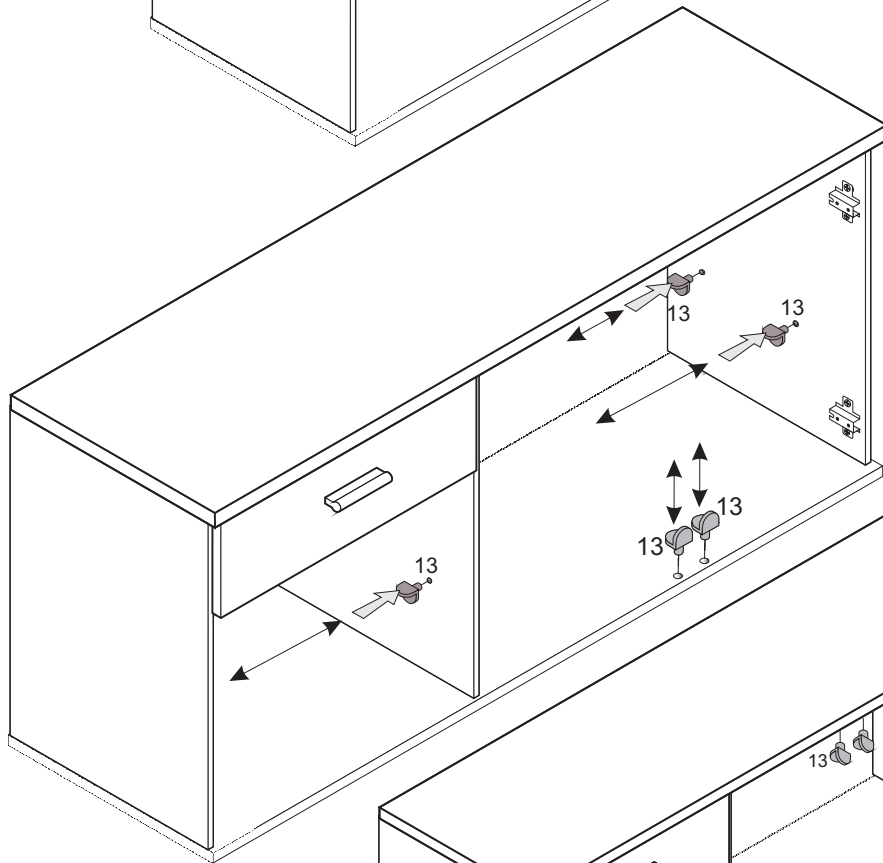

# SAALA KOMMODE SB

 40kg

1	 <u>X 12</u> 8x35	60	 <u>X 1</u> 784 mm	22	 <u>X 10</u> 7x50
2	 <u>X 8</u>	4A	4x16  <u>X11</u>		
3	 <u>X 4</u>	13	 <u>X 12</u>	25	 <u>X 2</u> M 4 X 8
4	 <u>X 12</u> 4X30	9	 <u>X 6</u>	23	 <u>X 2</u>
5	 <u>X 4</u>	10	 <u>X 5</u>	29	 <u>X 2</u>
6	 <u>X 26</u> 5x11	26	 <u>X 1</u>		
12	 <u>X 60</u>	24	 <u>X 2</u>	35	 <u>X 5</u>
39	 <u>X 5</u> 3x20	30	LED LIGHTS <u>X 1</u>	36	 <u>X 11</u>