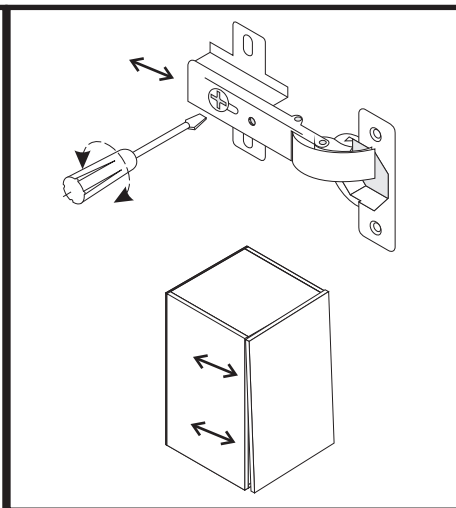

# SAALA KOMMODE SB

 40kg

1	 <u>X 12</u> 8x35	60	 <u>X 1</u> 784 mm	22	 <u>X 10</u> 7x50
2	 <u>X 8</u>	4A	4x16  <u>X11</u>		
3	 <u>X 4</u>	13	 <u>X 12</u>	25	 <u>X 2</u> M 4 X 8
4	 <u>X 12</u> 4X30	9	 <u>X 6</u>	23	 <u>X 2</u>
5	 <u>X 4</u>	10	 <u>X 5</u>	29	 <u>X 2</u>
6	 <u>X 26</u> 5x11	26	 <u>X 1</u>		
12	 <u>X 60</u>	24	 <u>X 2</u>	35	 <u>X 5</u>
39	 <u>X 5</u> 3x20	30	LED LIGHTS <u>X 1</u>	36	 <u>X 11</u>

**ACHTUNG!**  
 SCHUTZFOLIE AUF  
 DIE FRONTEN. BITTE  
 VORSICHTIG ABZIEHEN  
 UND 14 TAGE  
 DIE FRONTEN  
 NICHT PUTZEN, DA DIE  
 OBERFLACHE ABHARTEN  
 MUSS. SONST WIRD  
 DIE FRONT ZERKRATZT!

BG	Bulgarisch	áúëäřďňëč
CS	Tschechisch	čëština
DA	Dänisch	Dansk
DE	Deutsch	Deutsch
ET	Estnisch	Eesti
EL	Griechisch	ÍëëçíëëÛ
EN	Englisch	English
ES	Spanisch	español
FR	Französisch	Français
FI	Finnisch	suomalainen
HR	Kroatisch	hrvatski
HU	Ungarisch	magyar
IT	Italienisch	Italiano
LV	Lettisch	Latvijas
LT	Litauisch	Lietuvos
NL	Niederländisch	Nederlands
PL	Polnisch	Polski
PT	Portugiesisch	português
RO	Rumänisch	român
SK	Slowakisch	slovenský
SL	Slowenisch	slovenščina
SV	Schwedisch	Svenska