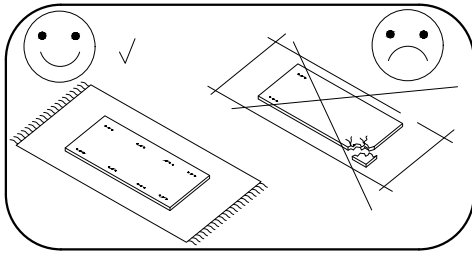

RIKO R8

PL> INSTRUKCJA MONTAŻU

GB> ASSEMBLY INSTRUCTIONS

Czas montażu
Time to assemble

3 hours
3 zeit
3 godz.

Uwaga / Caution

PL> Czyszczenie należy wykonać wyłącznie za pomocą ściereczki lub lekko nawilżonego ręcznika. Nie stosować środków czyszczących do szorowania.

Dear customer, should there be any piece missing or damaged, kindly mark this piece clearly on the attached assembly instructions and return them to us.

AKCESORIA / ACCESSORIES

8.0x35 D 22	4.0x25 G 8	 A 16	 B 16	3.5x16 H 22	 O 18	 Z 6	 L 6	 N 2	6.0x9.5 F1 8	 PG 4
 X 10	 F 4	 T2 120	 Y1 1	 K 1	 T 5	 DR 1				