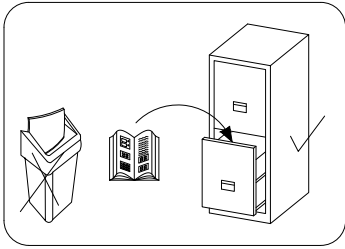

RIKO R8

PL> INSTRUKCJA MONTAŻU

GB> ASSEMBLY INSTRUCTIONS

Czas montażu
Time to assemble

3 hours
3 zeit
3 godz.

Uwaga / Caution

PL> Czyszczenie należy wykonać wyłącznie za pomocą ściereczki lub lekko nawilżonego ręcznika. Nie stosować środków czyszczących do szorowania.