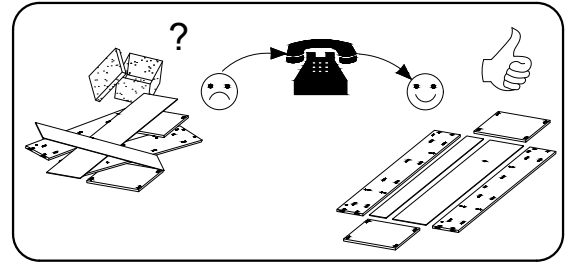

RIKO R8

PL> INSTRUKCJA MONTAŻU

GB> ASSEMBLY INSTRUCTIONS

Czas montażu
Time to assemble

3 hours
3 zeit
3 godz.

Uwaga / Caution

PL> Czyszczenie należy wykonać wyłącznie za pomocą ściereczki lub lekko nawilżonego ręcznika. Nie stosować środków czyszczących do szorowania.