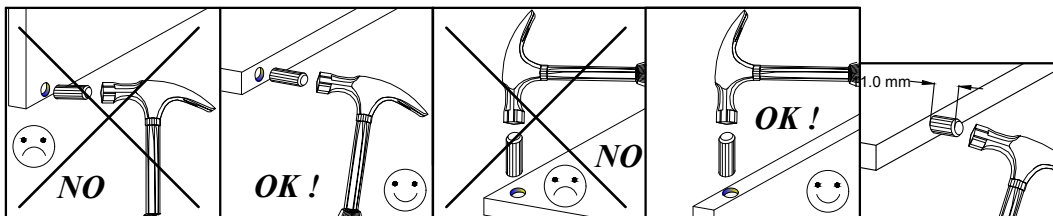

AKCESORIA / ACCESSORIES

8.0x35 D 22	4.0x25 G 8	 A 16	 B 16	3.5x16 H 22	 O 18	 Z 6	 L 6	 N 2	6.0x9.5 F1 8	 PG 4
 X 10	 F 4	 T2 120	 Y1 1	 K 1	 T 5	 DR 1