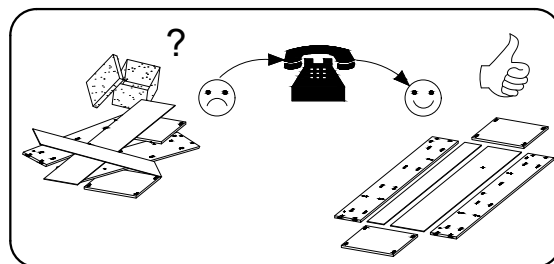

RIKO R4

PL> INSTRUKCJA MONTAŻU

GB> ASSEMBLY INSTRUCTIONS

Czas montażu
Time to assemble

3 hours
3 zeit
3 godz.

Uwaga / Caution

PL> Czyszczenie należy wykonać wyłącznie za pomocą ściereczki lub lekko nawilżonego ręcznika. Nie stosować środków czyszczących do szorowania.