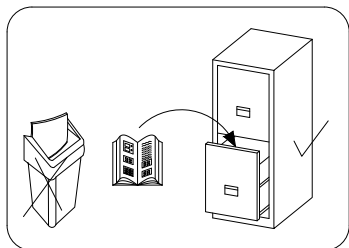

RIKO R4

PL> INSTRUKCJA MONTAŻU

GB> ASSEMBLY INSTRUCTIONS

Czas montażu
Time to assemble

3 hours
3 zeit
3 godz.

Uwaga / Caution

PL> Czyszczenie należy wykonać wyłącznie za pomocą ściereczki lub lekko nawilżonego ręcznika. Nie stosować środków czyszczących do szorowania.