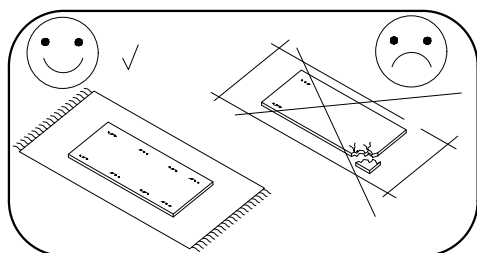

RIKO R4

PL> INSTRUKCJA MONTAŻU

GB> ASSEMBLY INSTRUCTIONS

Czas montażu
Time to assemble

3 hours
3 zeit
3 godz.

Uwaga / Caution

PL> Czyszczenie należy wykonać wyłącznie za pomocą ściereczki lub lekko nawilżonego ręcznika. Nie stosować środków czyszczących do szorowania.

Dear customer, should there be any piece missing or damaged, kindly mark this piece clearly on the attached assembly instructions and return them to us.

AKCESORIA / ACCESSORIES

8.0x35 D 40	4.0x25 G 8	 A 36	 B 36	3.5x16 H 16	 O 16	 Z 4	 L 4	 PG 4
 X 28	 F 4	 T2 120	 S 12	 K 1	 T 5	6.0x9.5 F1 8	 Y1 3	