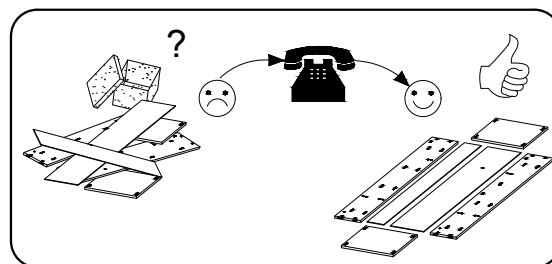

RIKO R2

PL> INSTRUKCJA MONTAŻU

GB> ASSEMBLY INSTRUCTIONS

Czas montażu
Time to assemble

3 hours
3 zeit
3 godz.

Uwaga / Caution

PL> Czyszczenie należy wykonać wyłącznie za pomocą ściereczki lub lekko nawilżonego ręcznika.
Nie stosować środków czyszczących do szorowania.