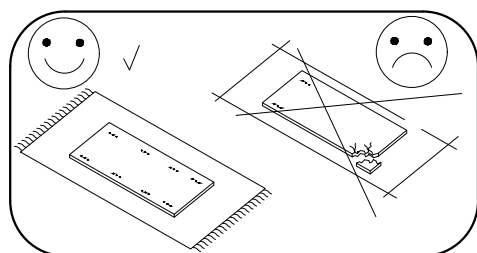

RIKO R2

PL> INSTRUKCJA MONTAŻU

GB> ASSEMBLY INSTRUCTIONS

Czas montażu
Time to assemble

3 hours
3 zeit
3 godz.

Uwaga / Caution

PL> Czyszczenie należy wykonać wyłącznie za pomocą ściereczki lub lekko nawilżonego ręcznika.
Nie stosować środków czyszczących do szorowania.

Dear customer, should there be any piece missing or damaged, kindly mark this piece clearly on the attached assembly instructions and return them to us.

AKCESORIA / ACCESSORIES

8.0x35 D 18	4.0x25 G 4	 A 14	 B 14	3.5x16 H 8	 O 4	 Z 2	 L 2	 PG 2
 X 14	 F 2	 T2 60	 S 4	 K 1	 T 6	6.0x9.5 F1 4		