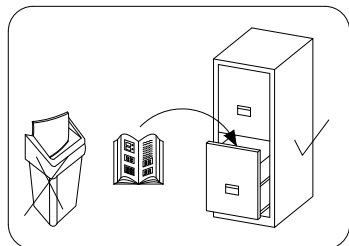

RIKO R2

PL> INSTRUKCJA MONTAŻU

GB> ASSEMBLY INSTRUCTIONS

Czas montażu
Time to assemble

3 hours
3 zeit
3 godz.

Uwaga / Caution

PL> Czyszczenie należy wykonać wyłącznie za pomocą ściereczki lub lekko nawilżonego ręcznika.
Nie stosować środków czyszczących do szorowania.