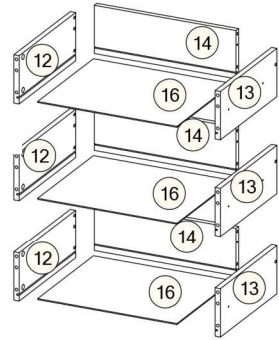

MARLY

R-9

No	T(mm)	L(mm)	W(mm)	pcs.
1	18	1598	400	1
2	18	1598	400	1
3	16	600	333	2
4	66	600	66	2
5	16	600	355	1
6	16	600	355	1
7	16	600	355	1
8	16	600	355	1
9	18	592	480	1
10	18	194	486	3
10	18	194	486	3
12	16	350	140	6
13	16	350	140	6
14	16	424	140	6
15	16	467	355	1
16	3	437	346	6
17	3	609	505	2
18	3	609	484	1

1

2

3

6

7

8

D1	E1	M	K
3,5x16	5x13		8x30
x6	x6	x4	x4

9

Z	P
x2	x2

10

11

12

13

14

15

16

W	D4
	
x1	4x16 x1