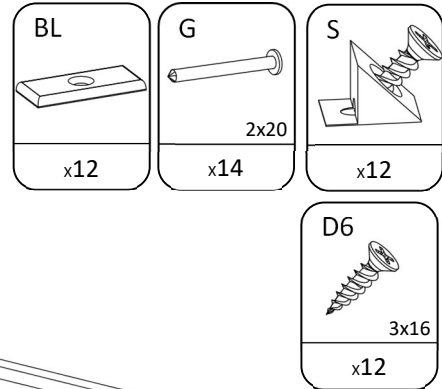

MARLY

R-9

No	T(mm)	L(mm)	W(mm)	pcs.
1	18	1598	400	1
2	18	1598	400	1
3	16	600	333	2
4	66	600	66	2
5	16	600	355	1
6	16	600	355	1
7	16	600	355	1
8	16	600	355	1
9	18	592	480	1
10	18	194	486	3
10	18	194	486	3
12	16	350	140	6
13	16	350	140	6
14	16	424	140	6
15	16	467	355	1
16	3	437	346	6
17	3	609	505	2
18	3	609	484	1

1

2

3

6

7

8

D1	E1	M	K
3,5x16	5x13		8x30
x6	x6	x4	x4

9

Z	P
x2	x2

10

11

12

13

14

15

16

W	D4
	
x1	4x16 x1