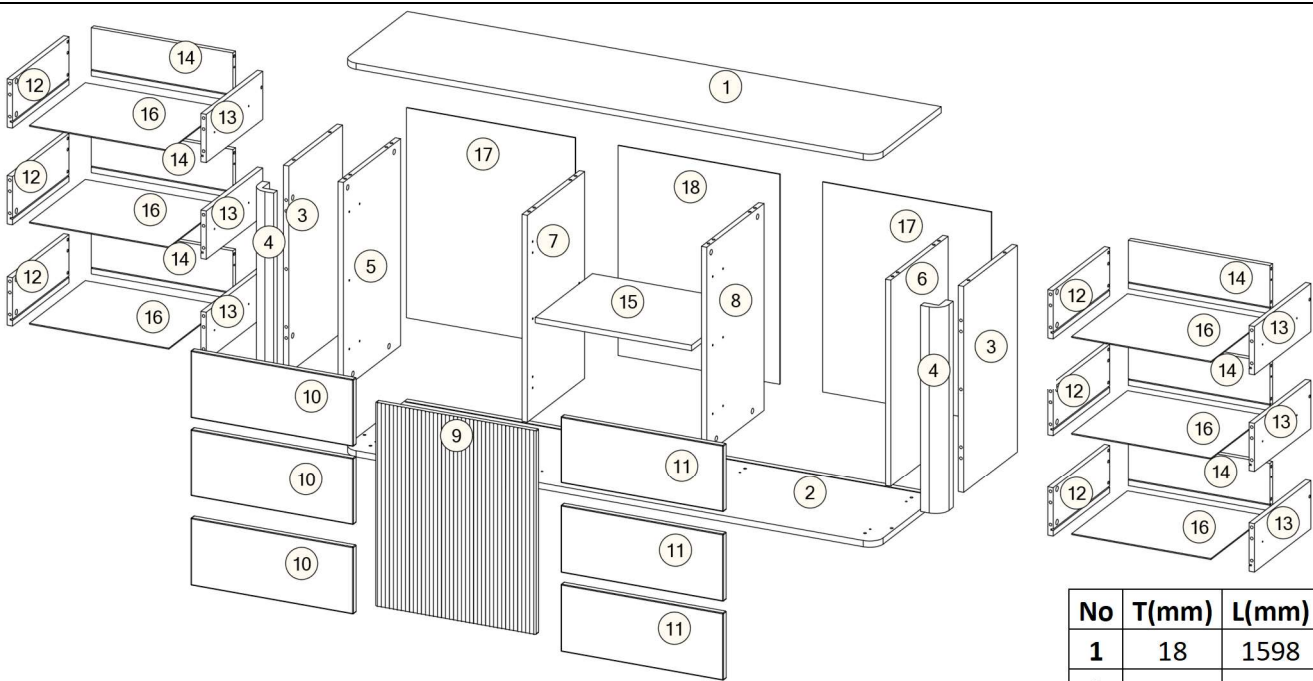

MARLY

R-9

No	T(mm)	L(mm)	W(mm)	pcs.
1	18	1598	400	1
2	18	1598	400	1
3	16	600	333	2
4	66	600	66	2
5	16	600	355	1
6	16	600	355	1
7	16	600	355	1
8	16	600	355	1
9	18	592	480	1
10	18	194	486	3
10	18	194	486	3
12	16	350	140	6
13	16	350	140	6
14	16	424	140	6
15	16	467	355	1
16	3	437	346	6
17	3	609	505	2
18	3	609	484	1

1

2

3

6

7

8

D1	E1	M	K
3,5x16	5x13		8x30
x6	x6	x4	x4

9

Z	P
x2	x2

10

11

12

13

14

15

16

W	D4
	
x1	4x16 x1