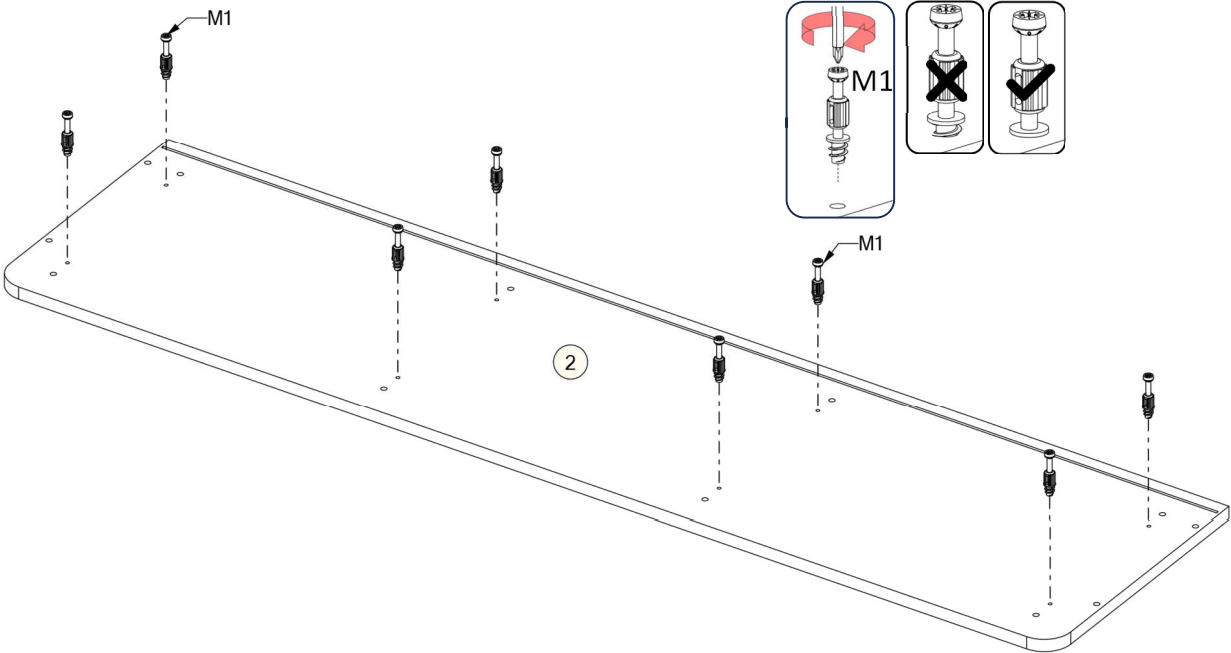

MARLY

R-9

No	T(mm)	L(mm)	W(mm)	pcs.
1	18	1598	400	1
2	18	1598	400	1
3	16	600	333	2
4	66	600	66	2
5	16	600	355	1
6	16	600	355	1
7	16	600	355	1
8	16	600	355	1
9	18	592	480	1
10	18	194	486	3
10	18	194	486	3
12	16	350	140	6
13	16	350	140	6
14	16	424	140	6
15	16	467	355	1
16	3	437	346	6
17	3	609	505	2
18	3	609	484	1

1

2

3

6

7

8

D1	E1	M	K
3,5x16	5x13		8x30
x6	x6	x4	x4

9

Z	P
x2	x2

10

11

12

13

14

15

16

W	D4
	
x1	4x16 x1