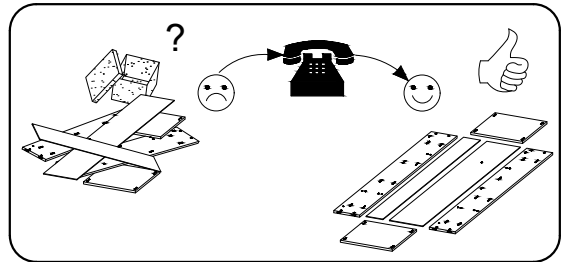

# QA - 07 REGAL 50

**PL > INSTRUKCJA MONTAŻU**  
**D > MONTAGEANLEITUNG**  
**GB > ASSEMBLY INSTRUCTIONS**

Czas montażu  
 Montagezeit  
 Time to assemble

1 hours  
 1 zeit  
 1 godz.

Tools required narzędzia wymagane Werkzeuge erforderlich