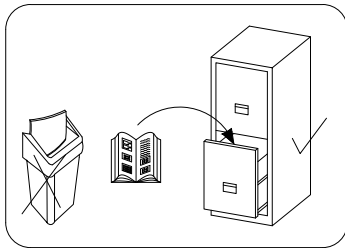

# QA - 07 REGAL 50

**PL > INSTRUKCJA MONTAŻU**  
**D > MONTAGEANLEITUNG**  
**GB > ASSEMBLY INSTRUCTIONS**

Czas montażu  
 Montagezeit  
 Time to assemble

1 hours  
 1 zeit  
 1 godz.

Tools required narzędzia wymagane Werkzeuge erforderlich