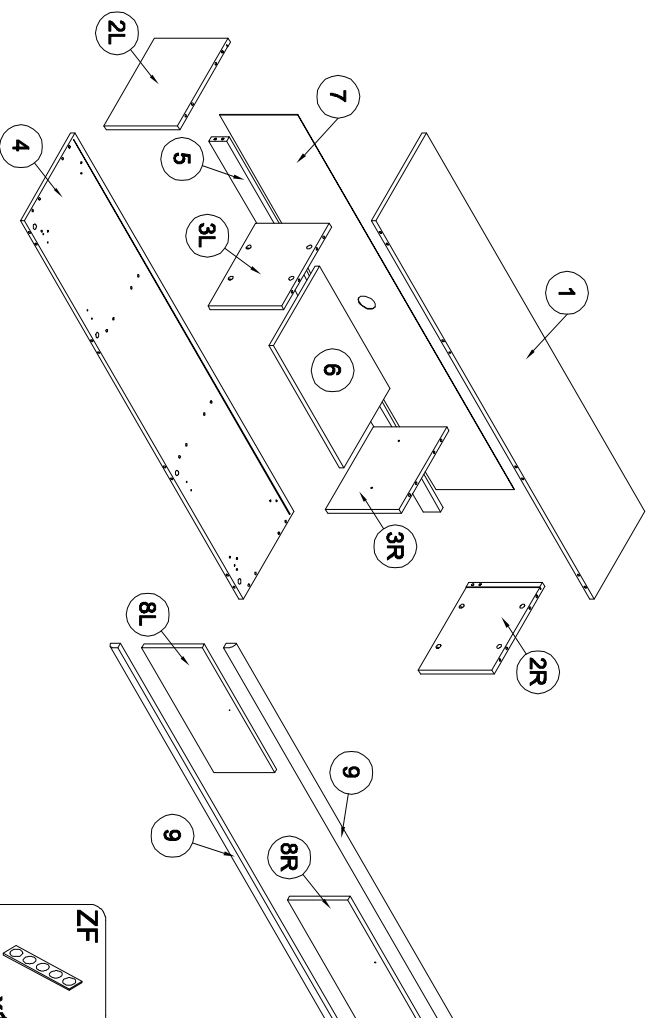

PRIMO

PRTV160

8.5.2017

- D** Montageanleitung
- FR** Notice de montage
- NL** Handleiding voor de montage
- CZ** Montážní návod
- HU** Szerelési útmutató
- TR** Montaj talimatı
- GB** Assembly Instructions
- IT** Istruzioni di montaggio
- PL** Instrukcja montażu
- SK** Návod na montáž
- RO** Instrucțiunile de montaj
- RU** Инструкции по монтажу

20 min.

1

O X2 	ND 3.5x18 X12 	ZG X3 	YD 7x50 X3 	WB X1 	TB X1 	TA X1 	V 3x13 X4 	ZF X1
R X4 	H2 6.3x30 X8 	PP X4 	HD X8 	NGD X1 	NA 4x13 X9 	P X4 	Z X4 	
B X24 	A 6x32 X26 	C X24 	Z X24 	N 3x20 X2 	X X5 	W3 X2 	M M4x22 X4 	

2

3

5

4

6

7

5

8

10

11

M M4x22 X2	W3 X2
NA 4x13 X8	P X4

TB X1	TA X1	NA 4x13 X1	Z X4	V 3x13 X4	ND 3.5x16 X6	ZF X1
-----------------	-----------------	-------------------------	----------------	------------------------	---------------------------	-----------------