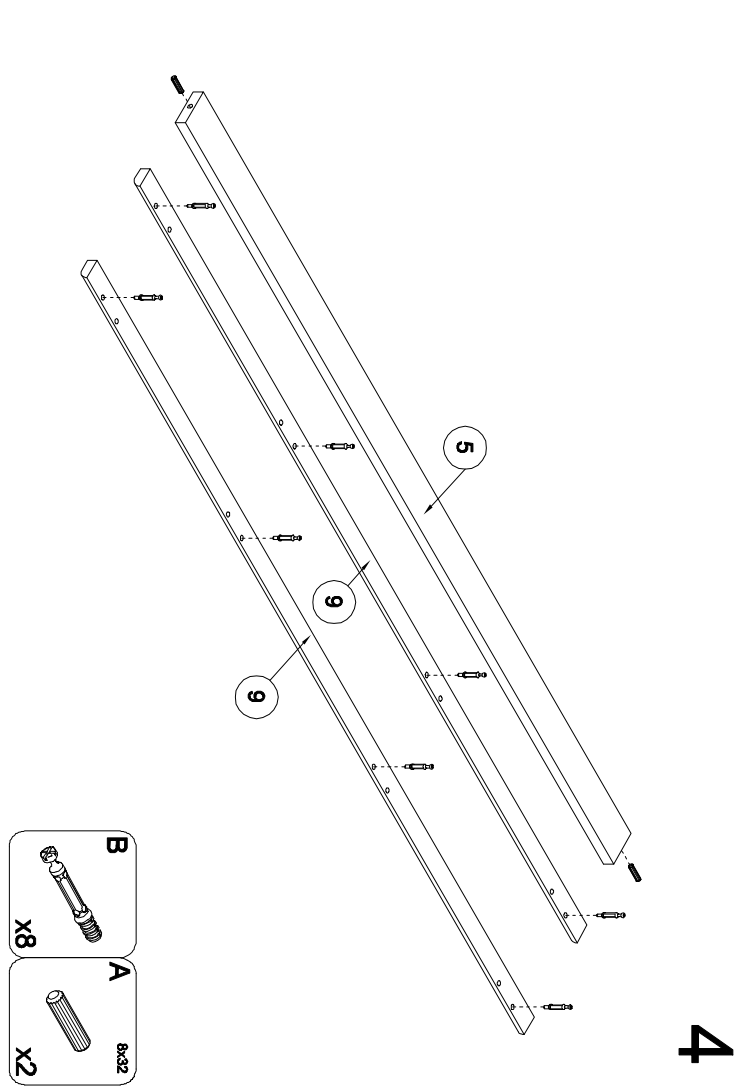

20 min.

1

O X2 	ND 3.5x18 X12 	ZG X3 	YD 7x50 X3 	WB X1 	TB X1 	TA X1 	V 3x13 X4 	ZF X1
R X4 	H2 6.3x30 X8 	PP X4 	HD X8 	NGD X1 	NA 4x13 X9 	P X4 	Z X4 	
B X24 	A 6x32 X26 	C X24 	Z X24 	N 3x20 X2 	X X5 	W3 X2 	M M4x22 X4 	

2

3

5

4

6

7

5

8

10

11

M M4x22 X2	W3 X2
NA 4x13 X8	P X4

TB X1	TA X1	NA 4x13 X1	Z X4	V 3x13 X4	ND 3.5x16 X6	ZF X1
-----------------	-----------------	-------------------------	----------------	------------------------	---------------------------	-----------------