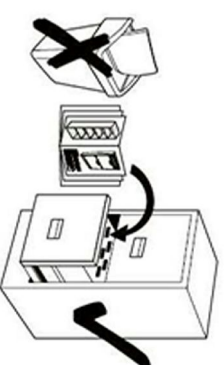

PRIMO

PRTV160

8.5.2017

- **D** Montageanleitung
- **FR** Notice de montage
- **NL** Handleiding voor de montage
- **CZ** Montážní návod
- **HU** Szerelési útmutató
- **TR** Montaj talimatı
- **GB** Assembly Instructions
- **IT** Istruzioni di montaggio
- **PL** Instrukcja montażu
- **SK** Návod na montáž
- **RO** Instrucțiunile de montaj
- **RU** Инструкции по монтажу

20 min.

1

O X2 	ND 3.5x18 X12 	ZG X3 	YD 7x50 X3 	WB X1 	TB X1 	TA X1 	V 3x13 X4 	ZF X1
R X4 	H2 6.3x30 X8 	PP X4 	HD X8 	NGD X1 	NA 4x13 X9 	P X4 	Z X4 	
B X24 	A 6x32 X26 	C X24 	Z X24 	N 3x20 X2 	X X5 	W3 X2 	M M4x22 X4 	

2