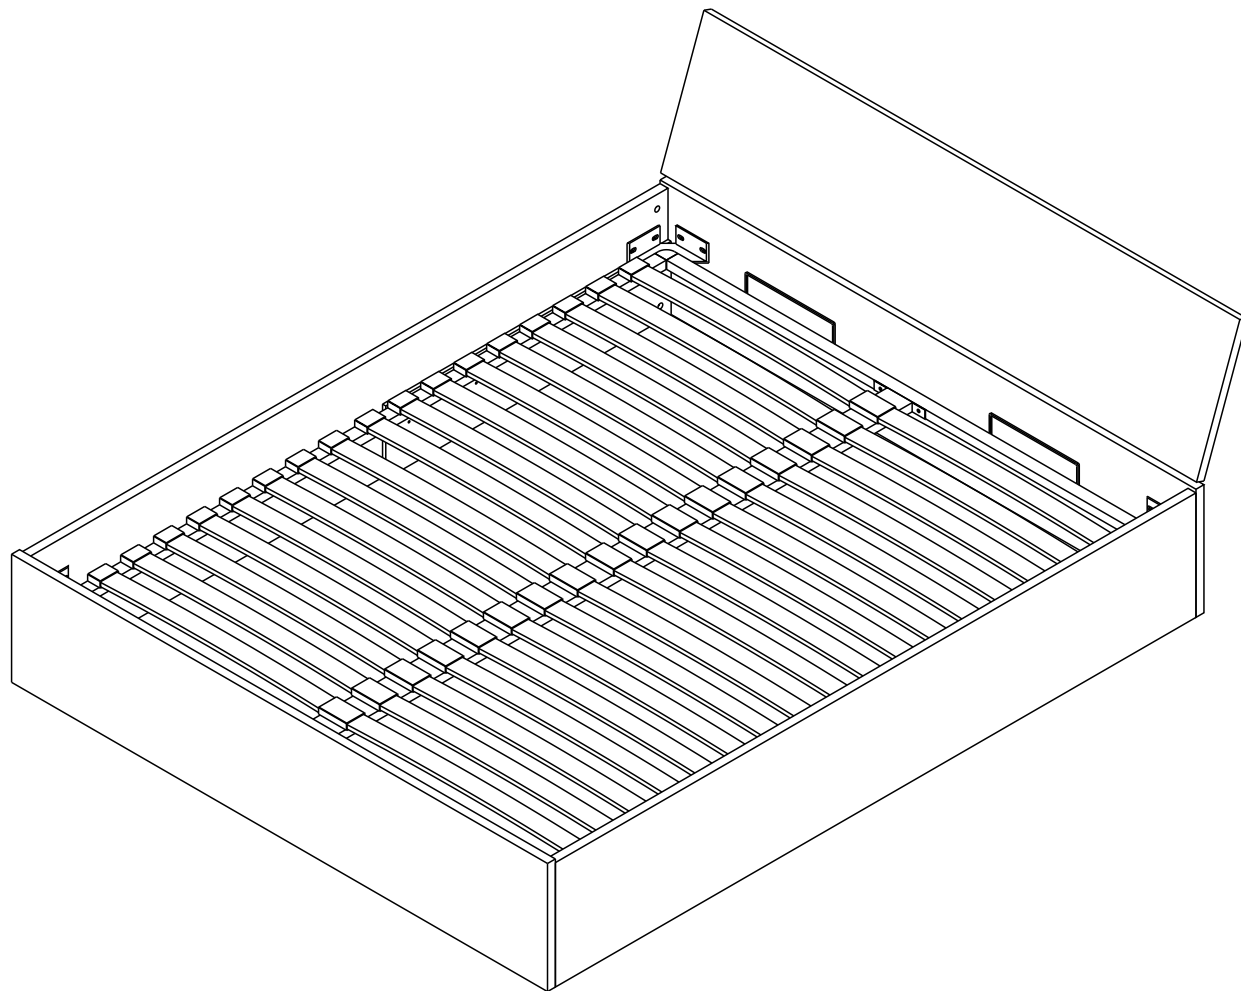

# Łóżko 140 x 200

## PENELOPA

Czas mont. - 60 min.

## PENELOPA

- 17  x8
- 1  x1
- 3  x8

- 13  x4
- 12  4x15 x16

11 4x25  
x6

14  
x3

11 4x25  
x6

2 M8x20  
x8

15  
x2