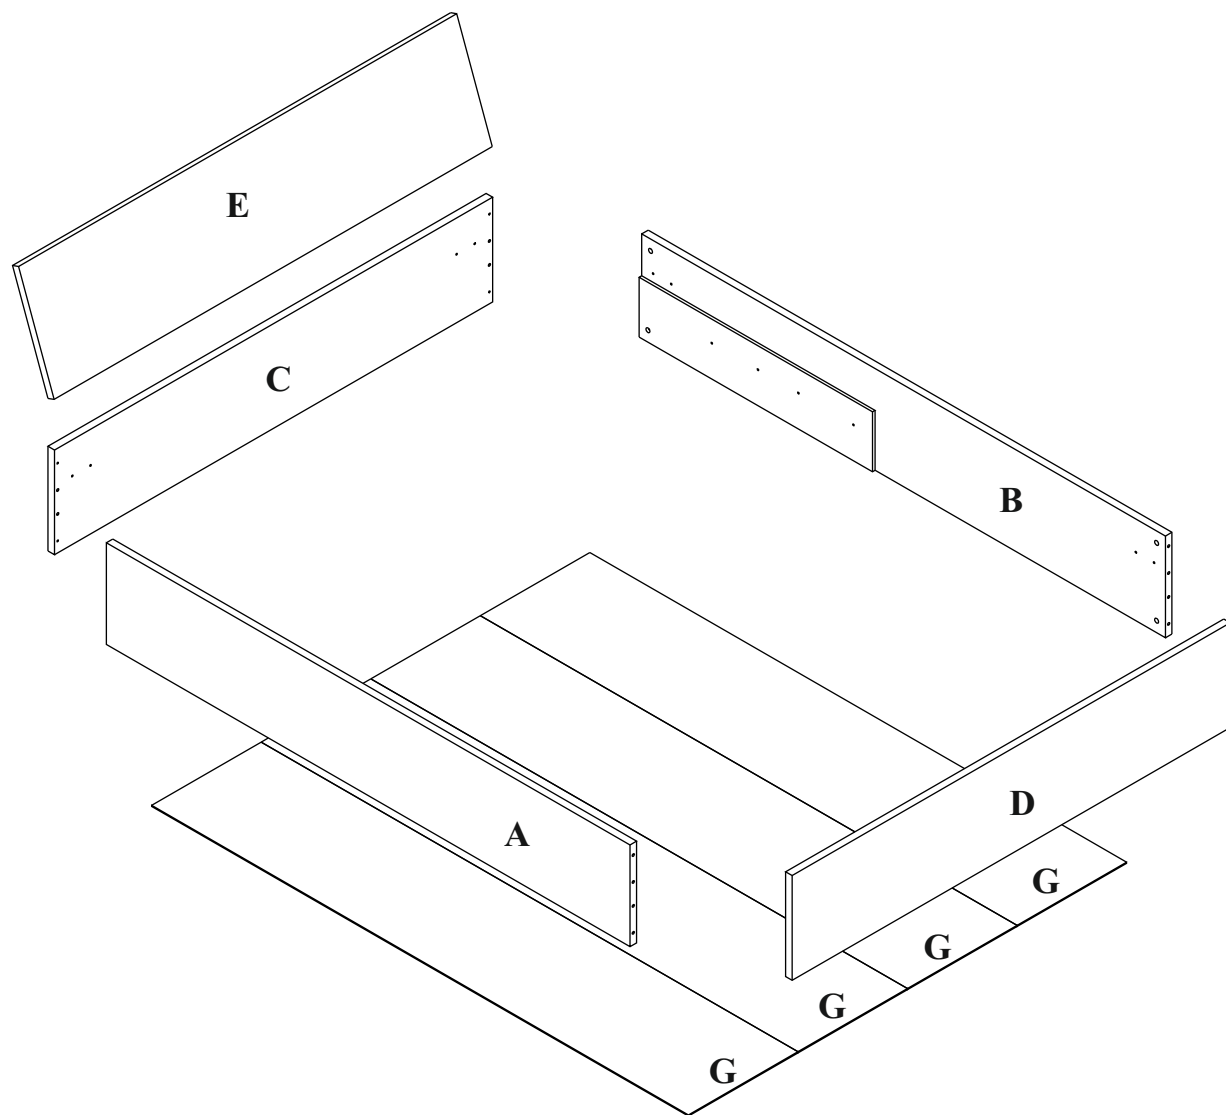

## PENELOPA

Czas mont. - 60 min.

# Łóżko 140 x 200

## PENELOPA

- 17  x8
- 1  x1
- 3  x8

- 13  x4
- 12  4x15 x16

11 4x25  
x6

14  
x3

11 4x25  
x6

2 M8x20  
x8

15  
x2

11 4x25  
x8