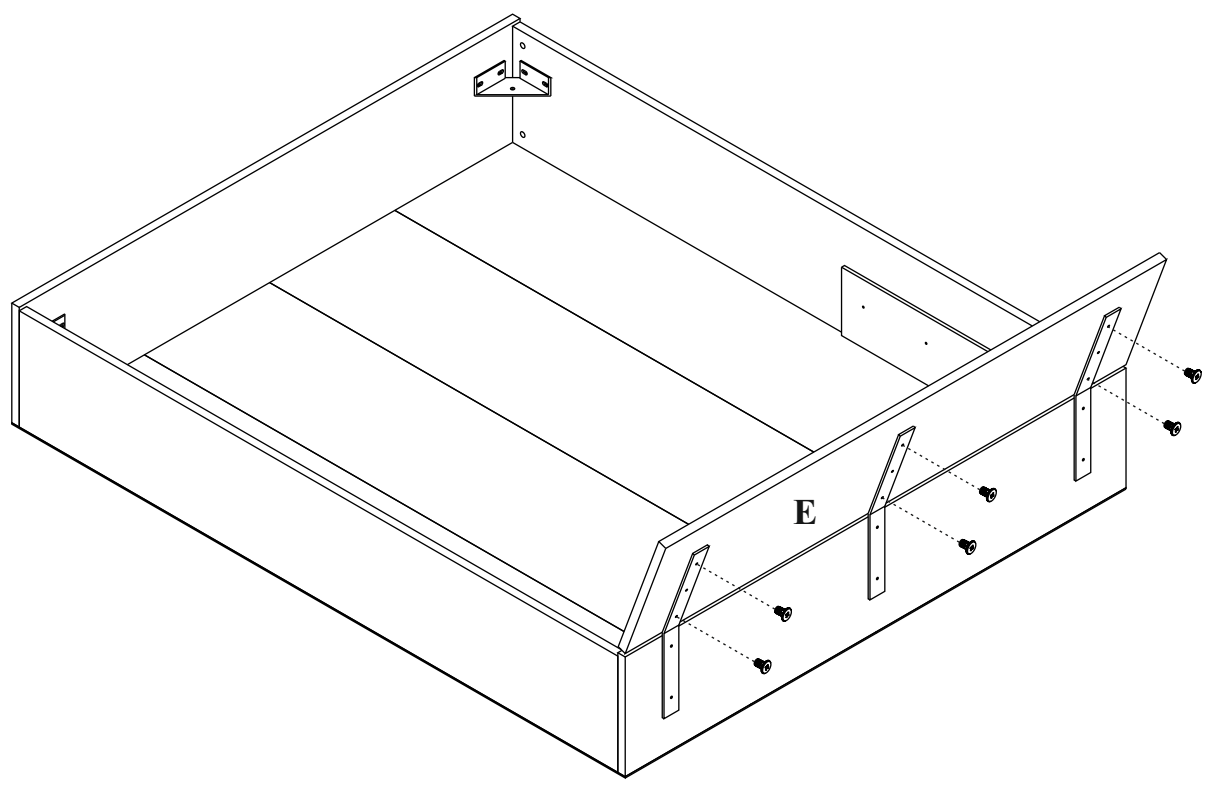

Łóżko 160 x 200

PENELOPA

Czas mont. - 60 min.

Łóżko 160 x 200

PENELOPA

- 17  x8
- 1  x1
- 3  x8

- 13  x4
- 12  4x15 x16

11 4x25
x6

14
x3

11 4x25
x6

2 M8x20
x8

15
x2

11 4x25
x8