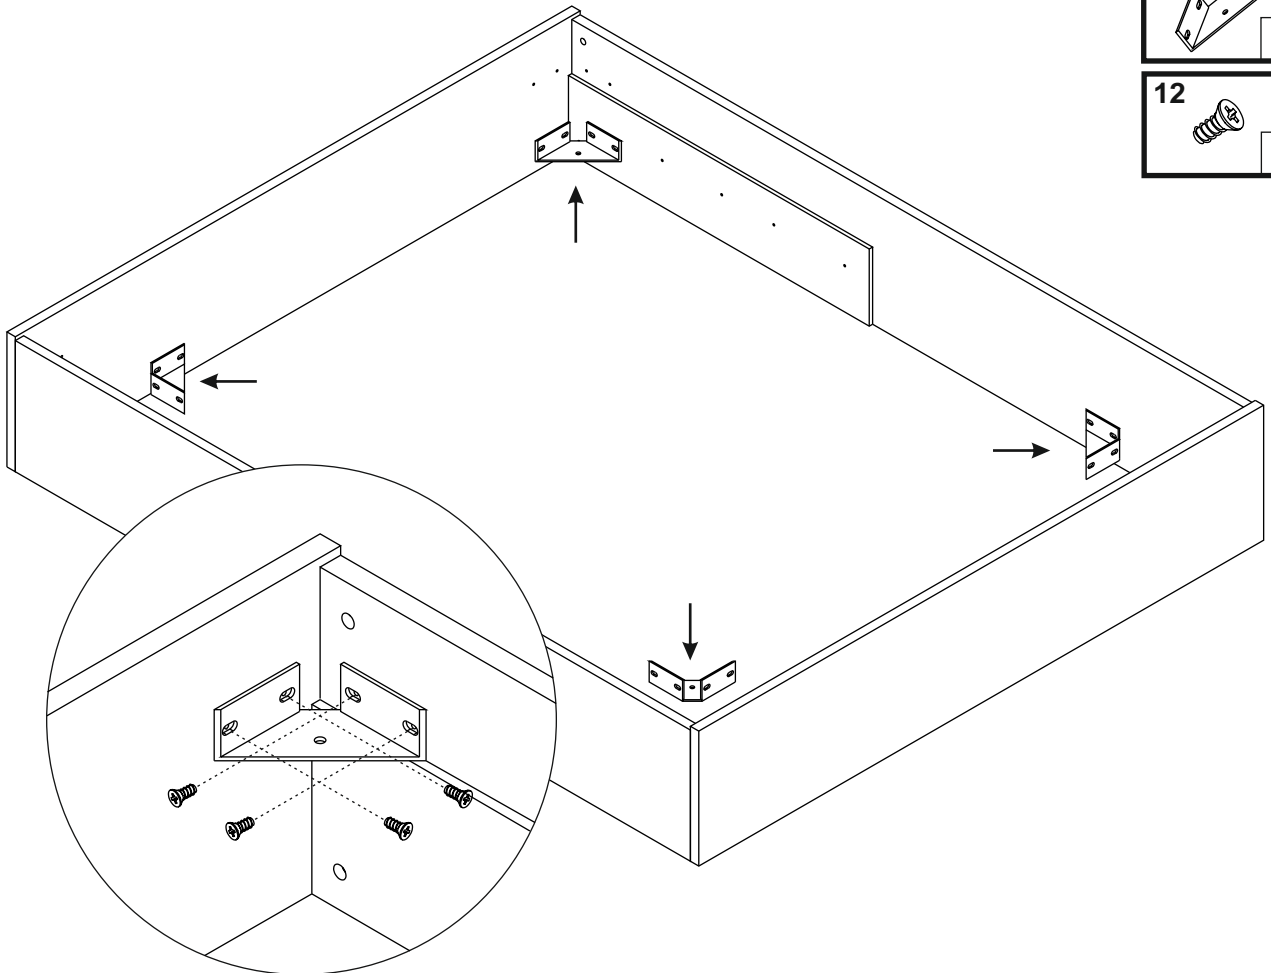

Łóżko 160 x 200

PENELOPA

Czas mont. - 60 min.

Łóżko 160 x 200

PENELOPA

- 17  x8
- 1  x1
- 3  x8

- 13  x4
- 12  4x15 x16

11 4x25
x6

14
x3

11 4x25
x6

2 M8x20
x8

15
x2

11 4x25
x8