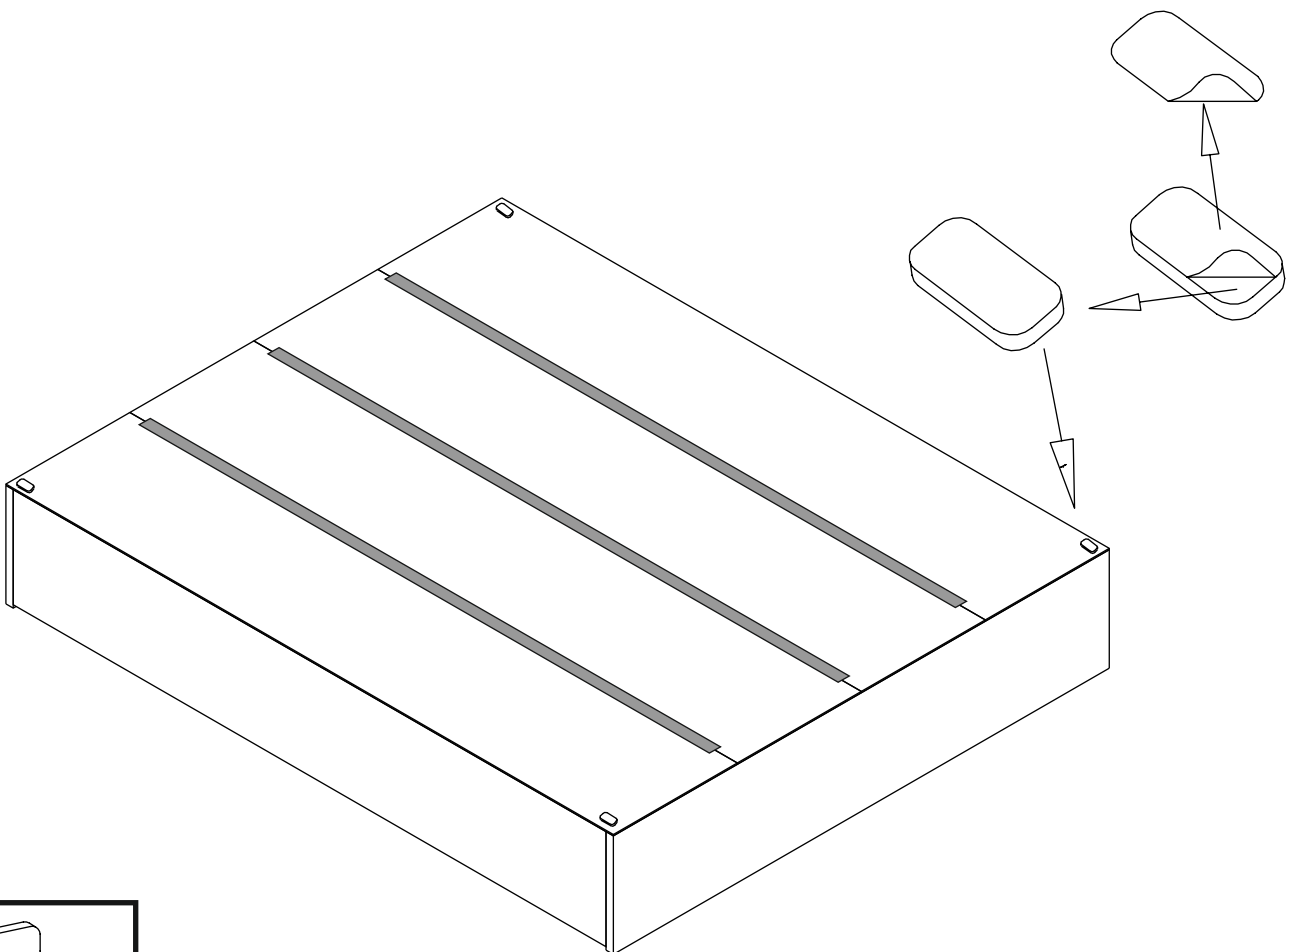

Łóżko 160 x 200

PENELOPA

Czas mont. - 60 min.

Łóżko 160 x 200

PENELOPA

- 17  x8
- 1  x1
- 3  x8

- 13  x4
- 12  4x15 x16

11 4x25
x6

14
x3

11 4x25
x6

2 M8x20
x8

15
x2

11 4x25
x8