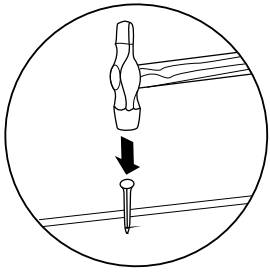

Łóżko 160 x 200

PENELOPA

Czas mont. - 60 min.

Łóżko 160 x 200

PENELOPA

- 17  x8
- 1  x1
- 3  x8

- 13  x4
- 12  4x15 x16

11 4x25
x6

14
x3

11 4x25
x6

2 M8x20
x8

15
x2

11 4x25
x8