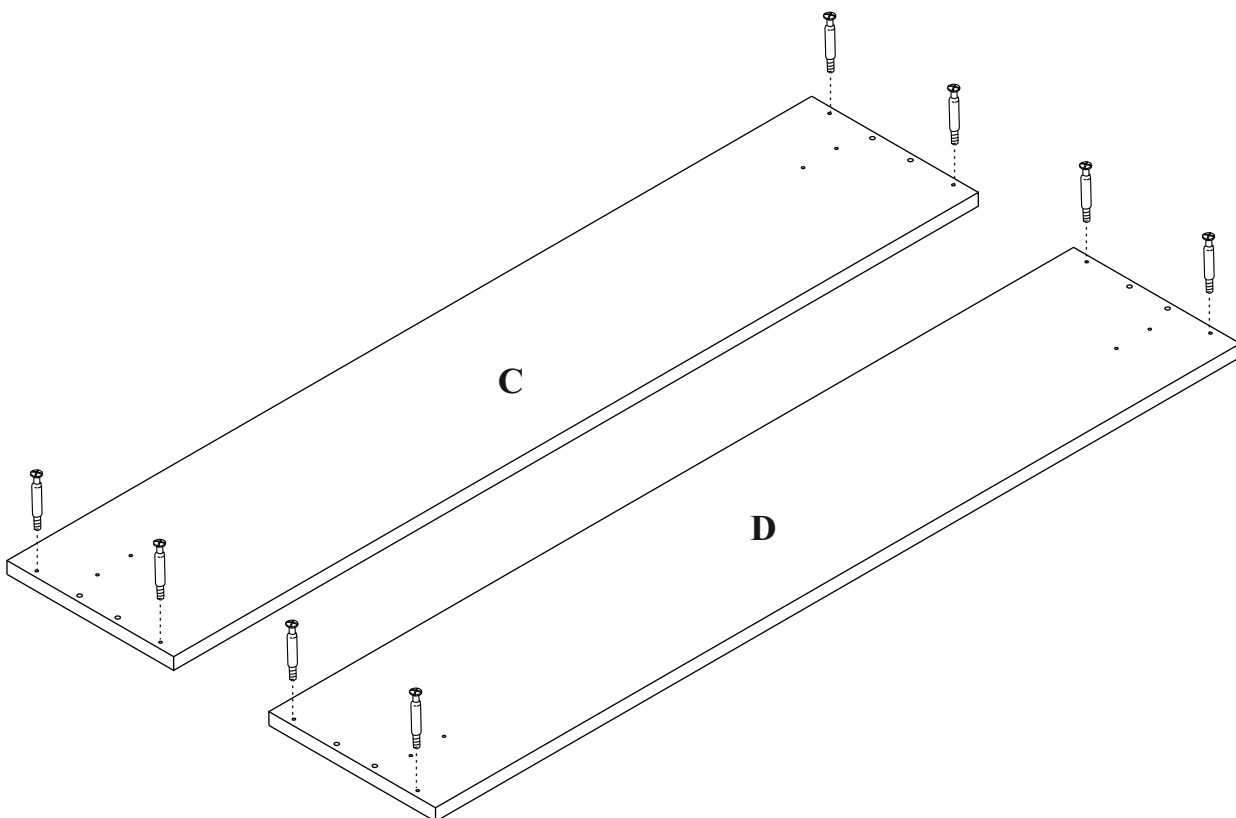

Łóżko 160 x 200

PENELOPA

Czas mont. - 60 min.

Łóżko 160 x 200

PENELOPA

- 17  x8
- 1  x1
- 3  x8

- 13  x4
- 12  4x15 x16

11 4x25
x6

14
x3

11 4x25
x6

2 M8x20
x8

15
x2

11 4x25
x8