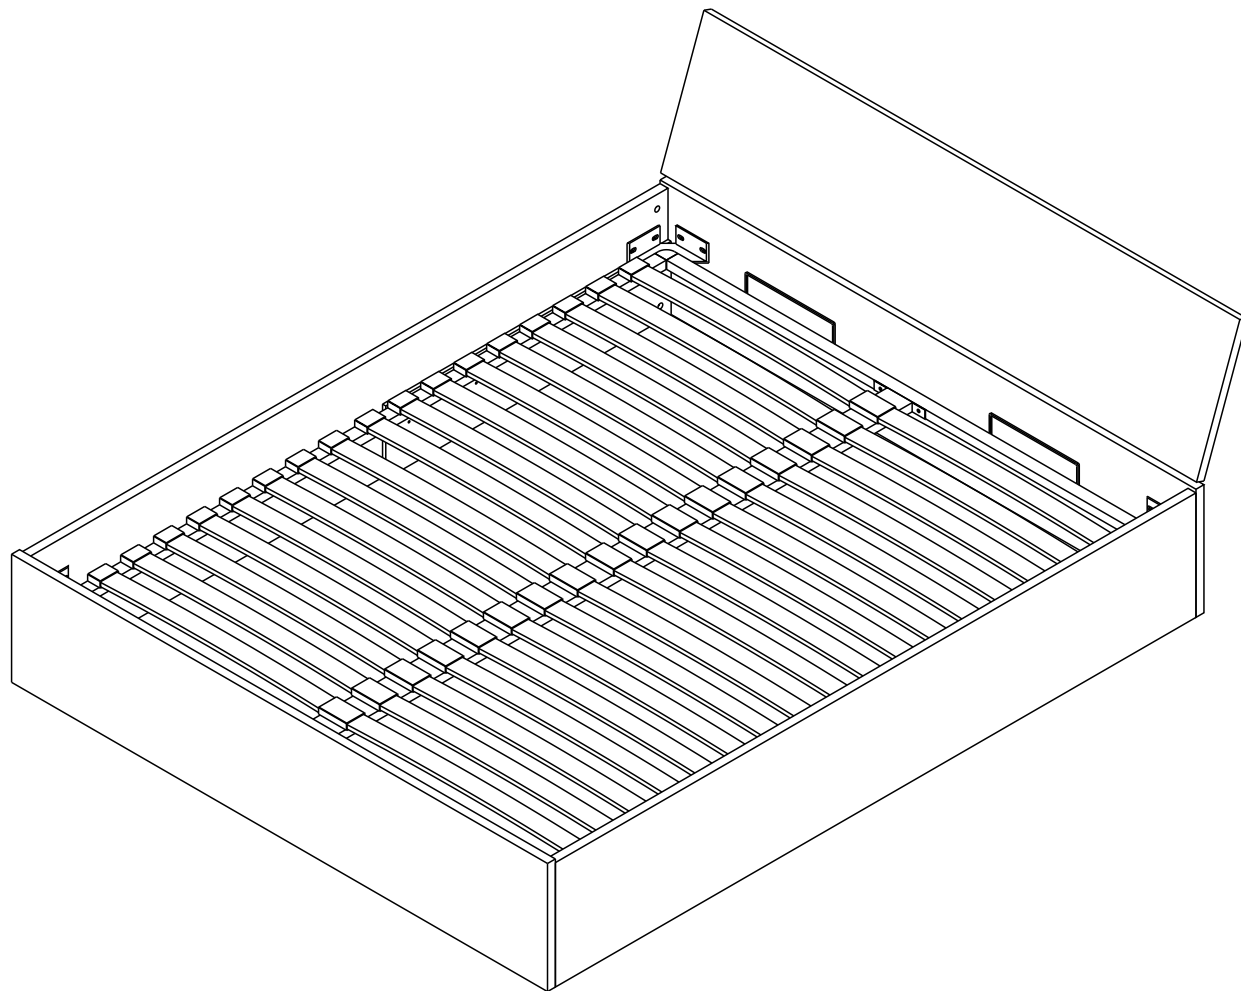

Łóżko 160 x 200

PENELOPA

Czas mont. - 60 min.

Łóżko 160 x 200

PENELOPA

- 17  x8
- 1  x1
- 3  x8

- 13  x4
- 12  4x15 x16

11 4x25
x6

14
x3

11 4x25
x6

2 M8x20
x8

15
x2

11 4x25
x8