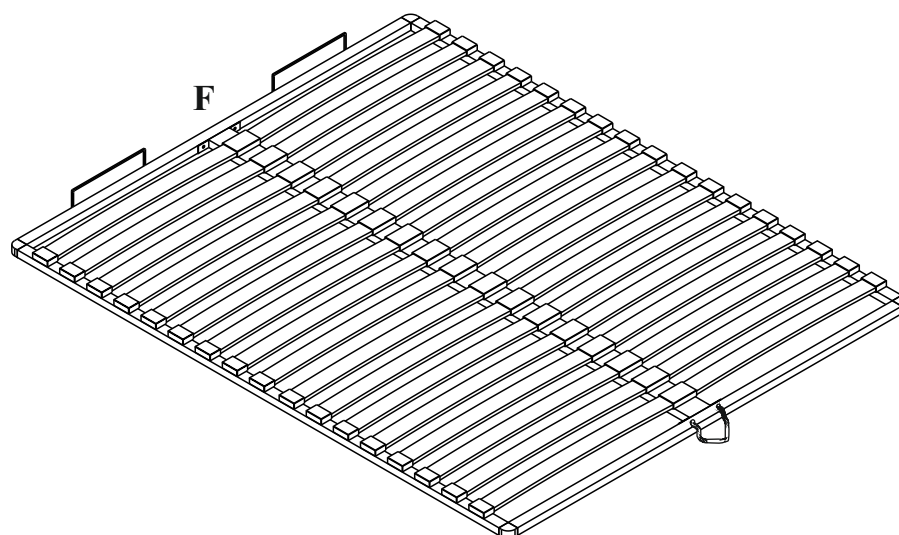

Łóżko 160 x 200

PENELOPA

Czas mont. - 60 min.

Łóżko 160 x 200

PENELOPA

- 17  x8
- 1  x1
- 3  x8

- 13  x4
- 12  4x15 x16

11 4x25
x6

14
x3

11 4x25
x6

2 M8x20
x8

15
x2

11 4x25
x8