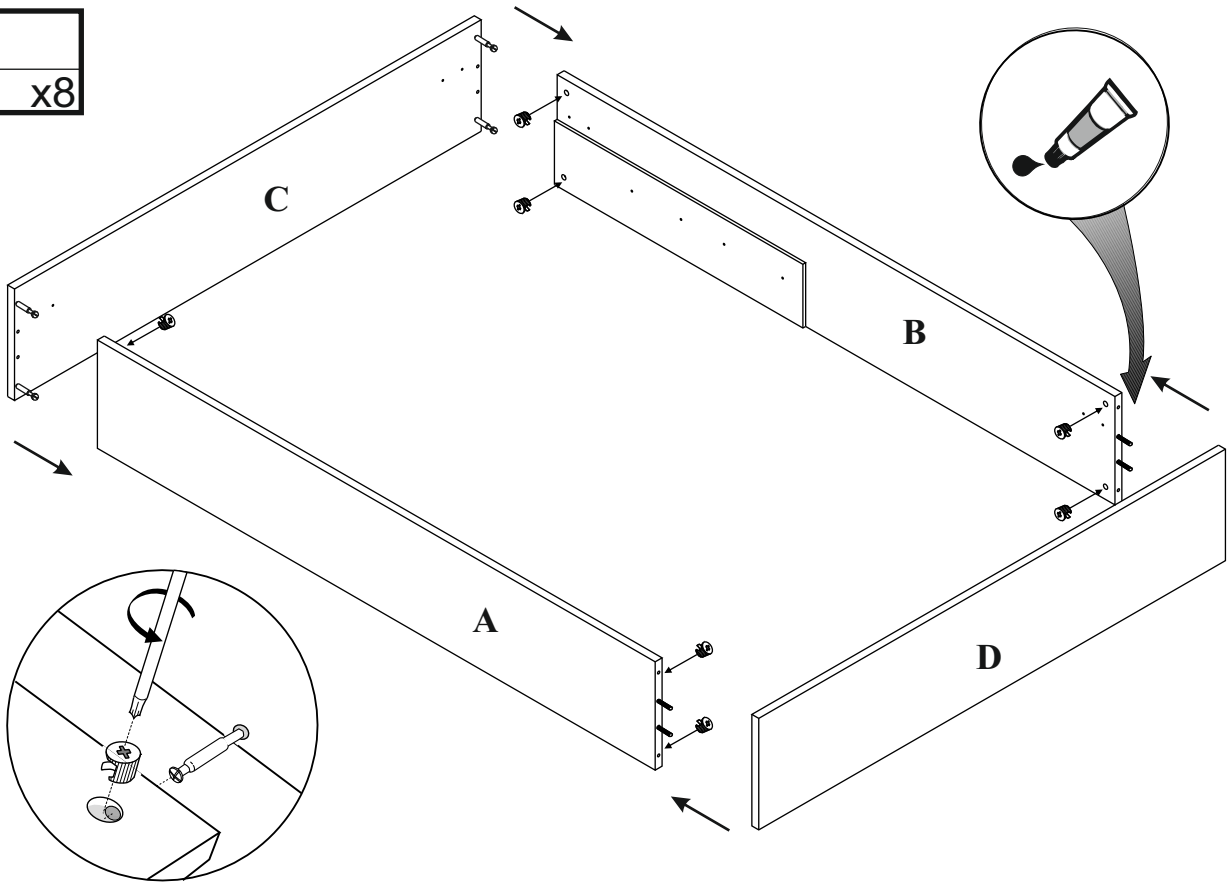

Łóżko 160 x 200

PENELOPA

Czas mont. - 60 min.

Łóżko 160 x 200

PENELOPA

- 17  x8
- 1  x1
- 3  x8

- 13  x4
- 12  4x15 x16

11 4x25
x6

14
x3

11 4x25
x6

2 M8x20
x8

15
x2

11 4x25
x8