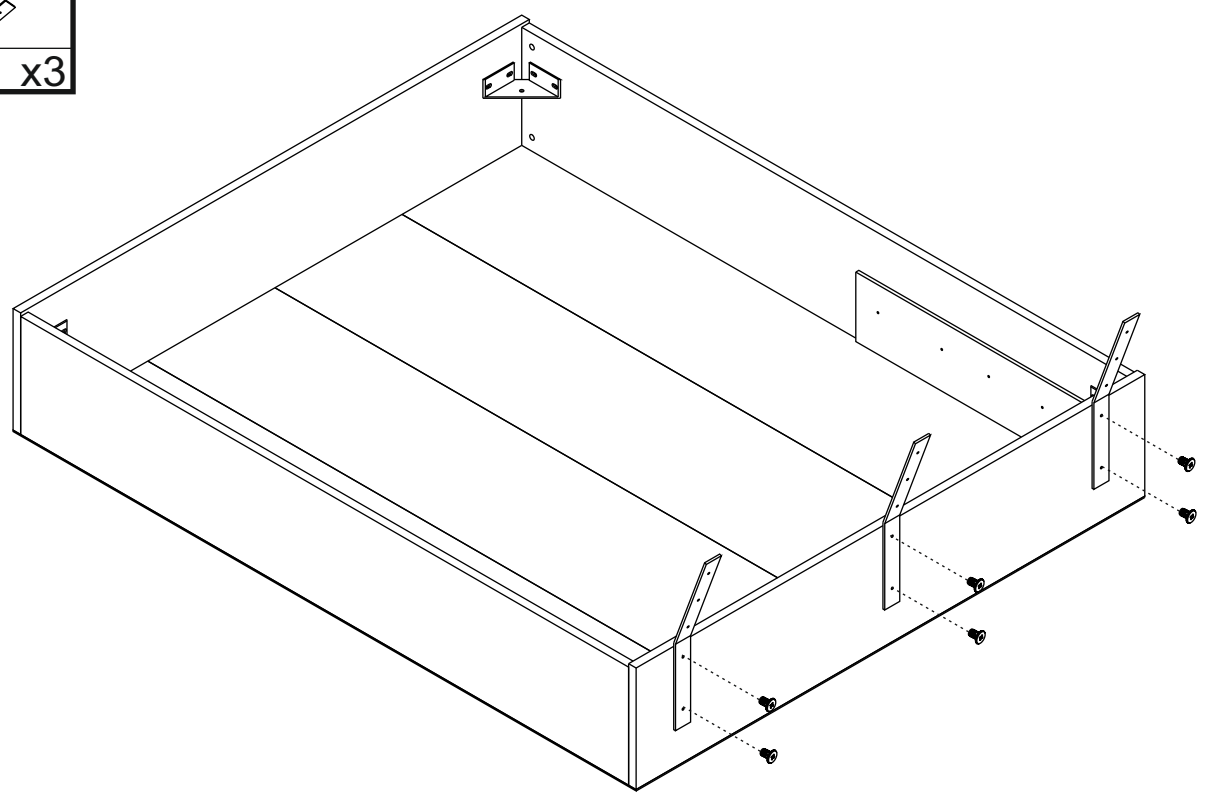

Łóżko 160 x 200

PENELOPA

Czas mont. - 60 min.

Łóżko 160 x 200

PENELOPA

- 17  x8
- 1  x1
- 3  x8

- 13  x4
- 12  4x15 x16

11 4x25
x6

14
x3

11 4x25
x6

2 M8x20
x8

15
x2

11 4x25
x8