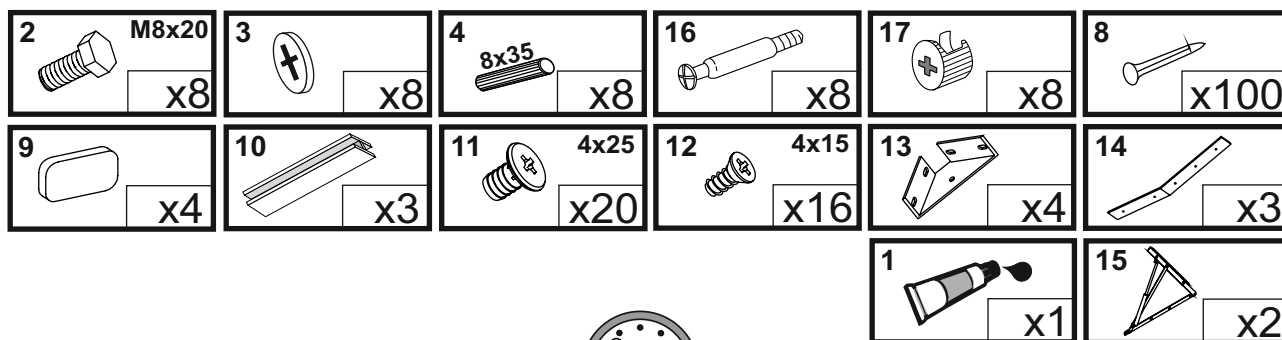

Łóżko 160 x 200

PENELOPA

Czas mont. - 60 min.

Łóżko 160 x 200

PENELOPA

- 17  x8
- 1  x1
- 3  x8

- 13  x4
- 12  4x15 x16

11 4x25
x6

14
x3

11 4x25
x6

2 M8x20
x8

15
x2

11 4x25
x8