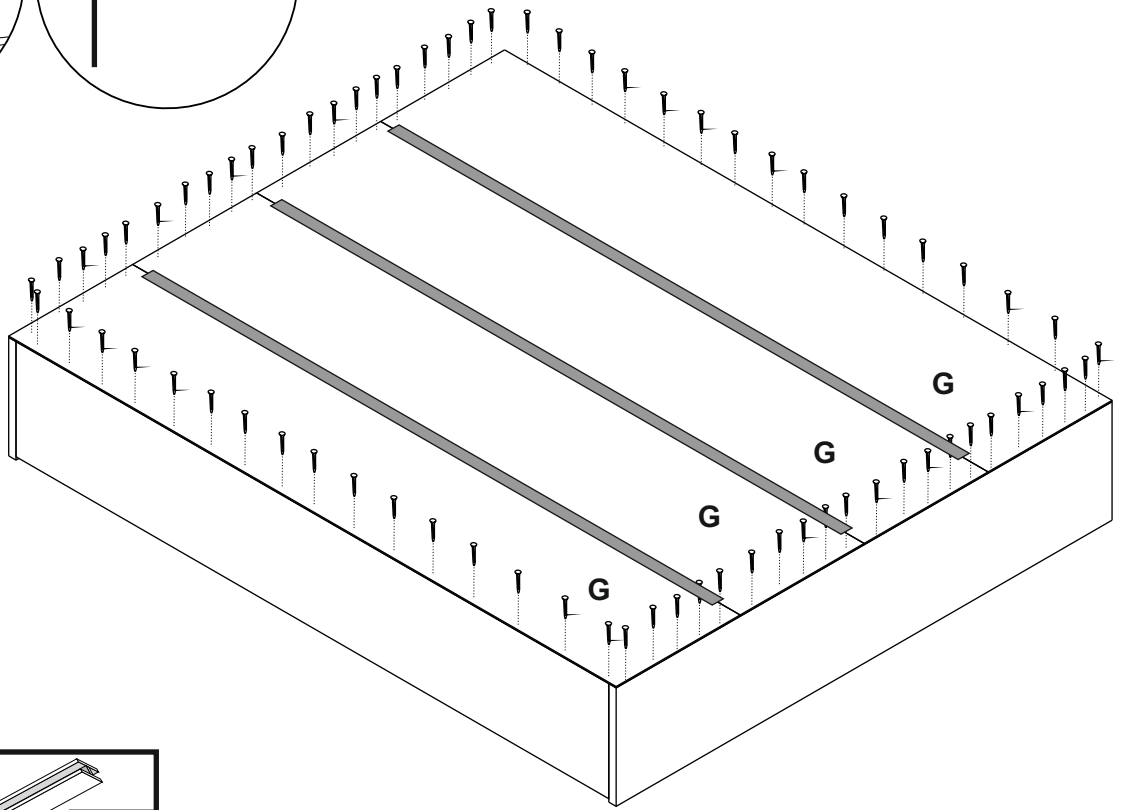

Łóżko 160 x 200

PENELOPA

Czas mont. - 60 min.

Łóżko 160 x 200

PENELOPA

- 17  x8
- 1  x1
- 3  x8

- 13  x4
- 12  4x15 x16

11 4x25
x6

14
x3

11 4x25
x6

2 M8x20
x8

15
x2

11 4x25
x8