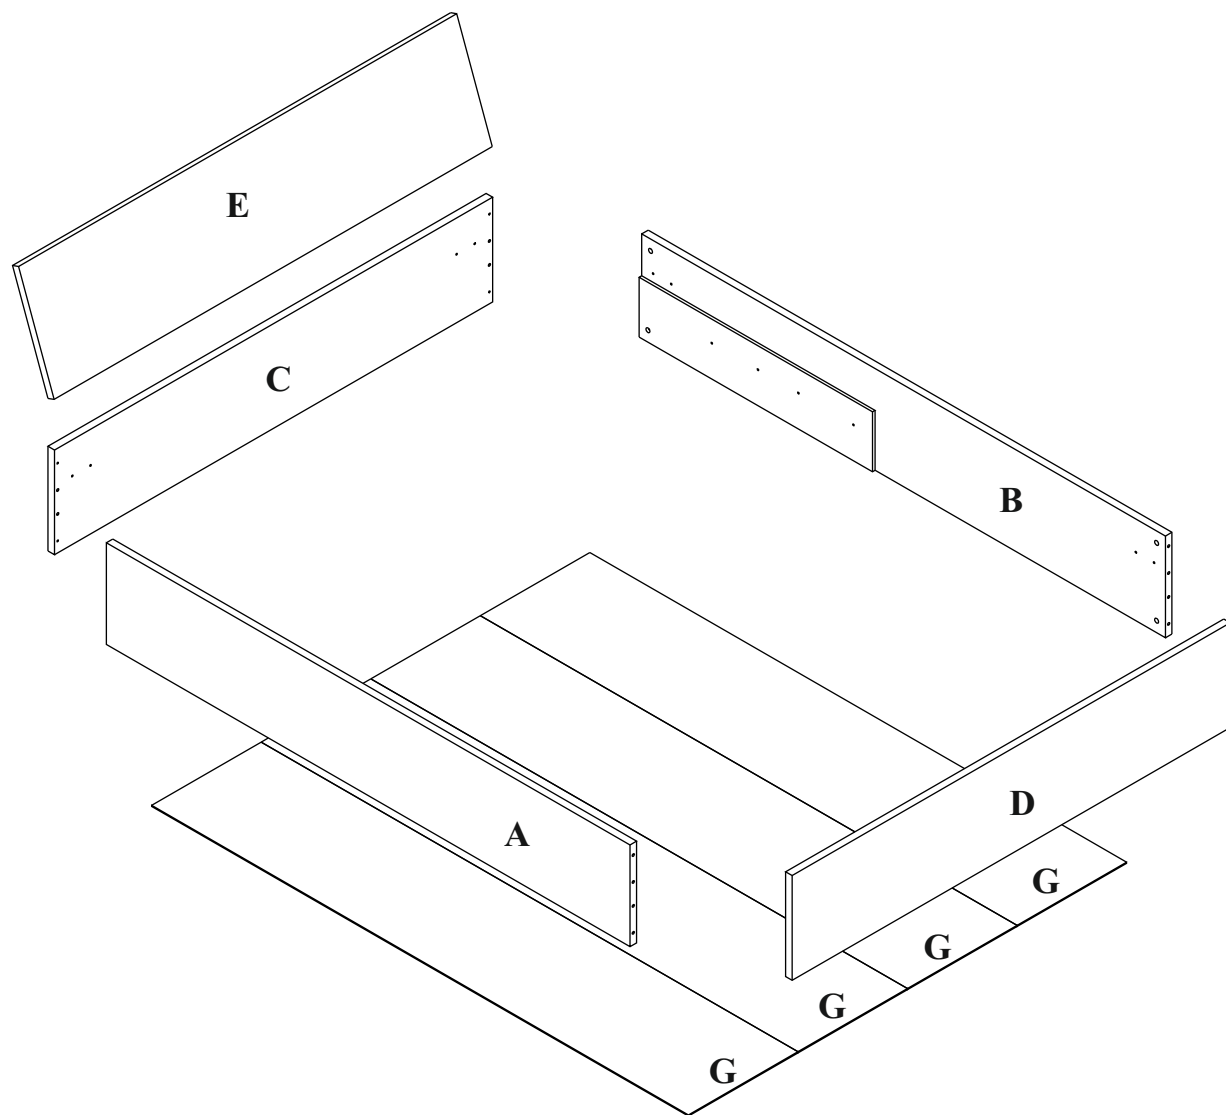

Łóżko 160 x 200

PENELOPA

Czas mont. - 60 min.

Łóżko 160 x 200

PENELOPA

- 17  x8
- 1  x1
- 3  x8

- 13  x4
- 12  4x15 x16

11 4x25
x6

14
x3

11 4x25
x6

2 M8x20
x8

15
x2

11 4x25
x8