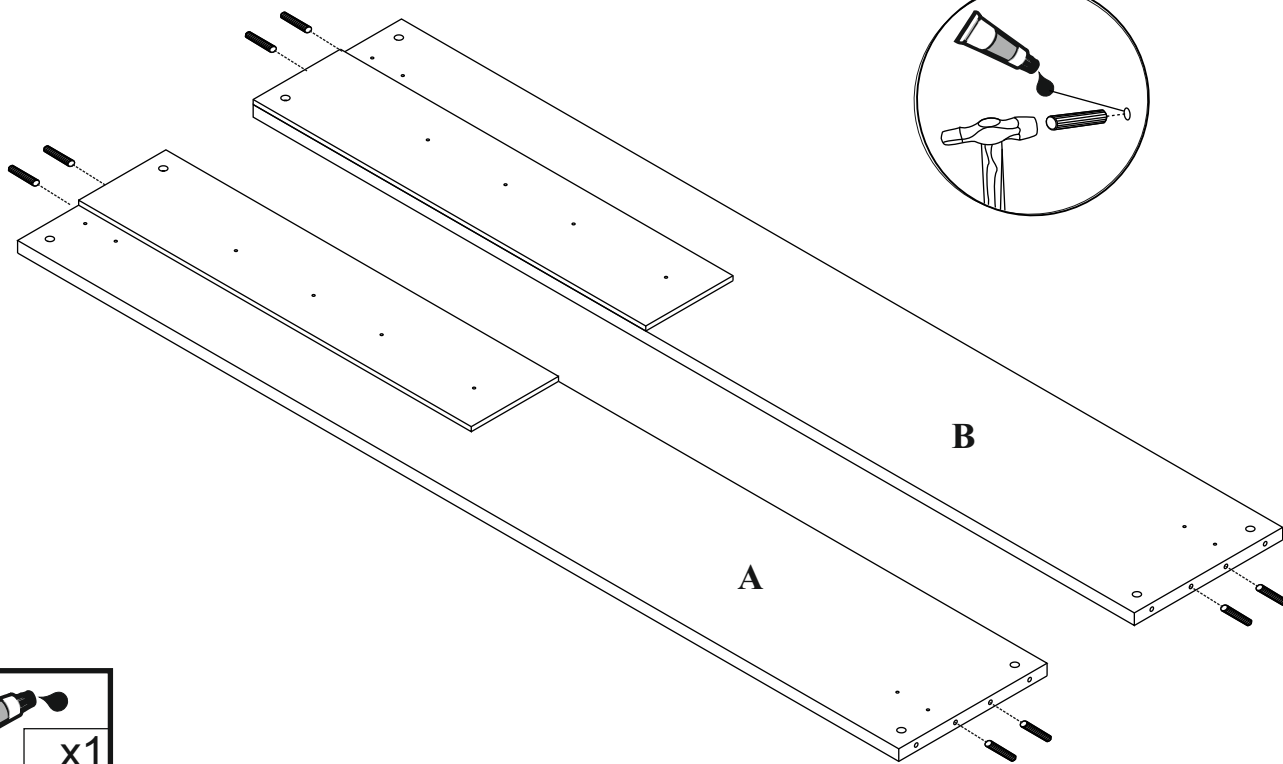

Łóżko 160 x 200

PENELOPA

Czas mont. - 60 min.

Łóżko 160 x 200

PENELOPA

- 17  x8
- 1  x1
- 3  x8

- 13  x4
- 12  4x15 x16

11 4x25
x6

14
x3

11 4x25
x6

2 M8x20
x8

15
x2

11 4x25
x8