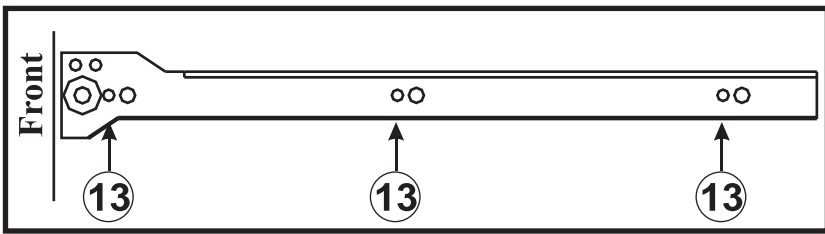

PENELOPA

Komoda RTV

3  x16	4 8x35  x28	6 4x16  x6	8  x85	9  x3
13 3,5x16  x20	15  x1	16  x16	17  x16	18  x2
20  x8	7  x12	10  x4	11  x4	12  x8

Czas mont. - 100 min.

PENELOPA

Komoda RTV

1

2

5

6

7

x2

8

8
x70

9

10