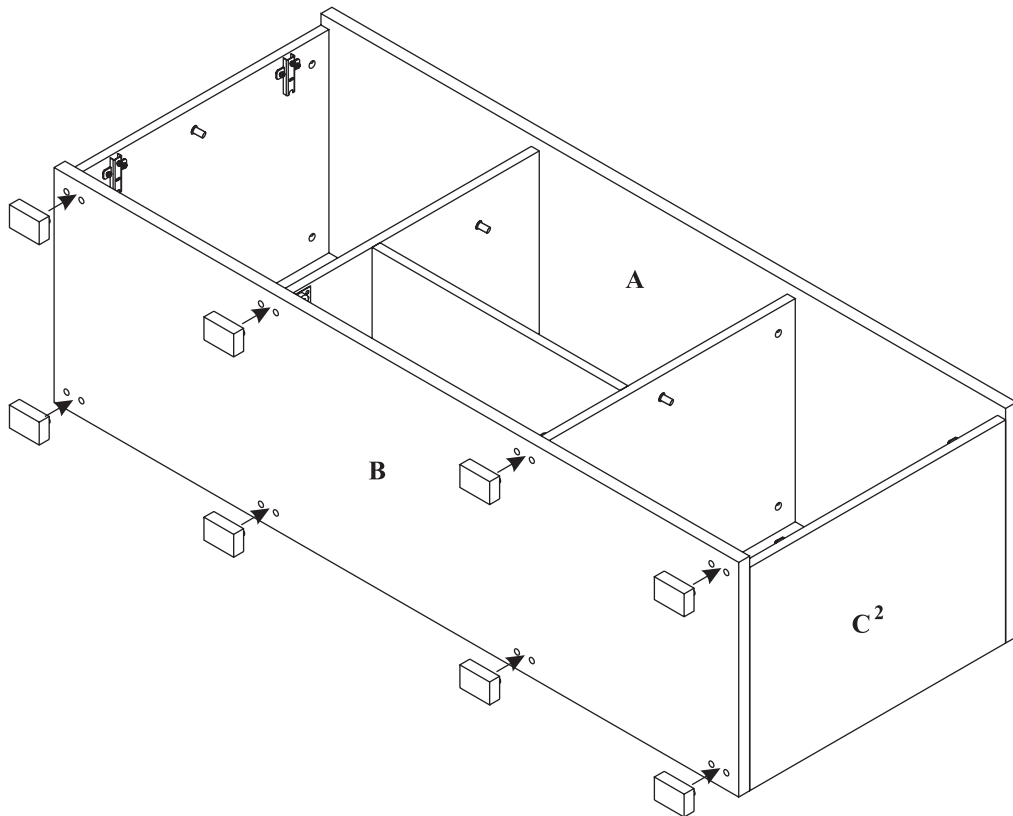

PENELOPA

Komoda RTV

3  x16	4 8x35  x28	6 4x16  x6	8  x85	9  x3
13 3,5x16  x20	15  x1	16  x16	17  x16	18  x2
20  x8	7  x12	10  x4	11  x4	12  x8

Czas mont. - 100 min.

PENELOPA

Komoda RTV

1

2

5

6

7

x2

8

8
x70

9

10