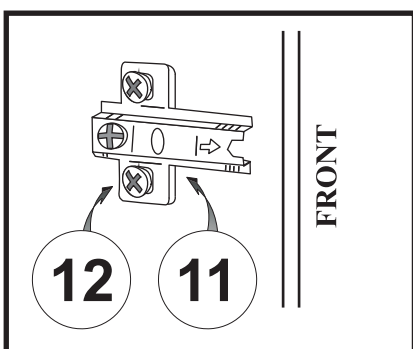

PENELOPA

Komoda RTV

3  x16	4 8x35  x28	6 4x16  x6	8  x85	9  x3
13 3,5x16  x20	15  x1	16  x16	17  x16	18  x2
20  x8	7  x12	10  x4	11  x4	12  x8

Czas mont. - 100 min.

PENELOPA

Komoda RTV

1

2