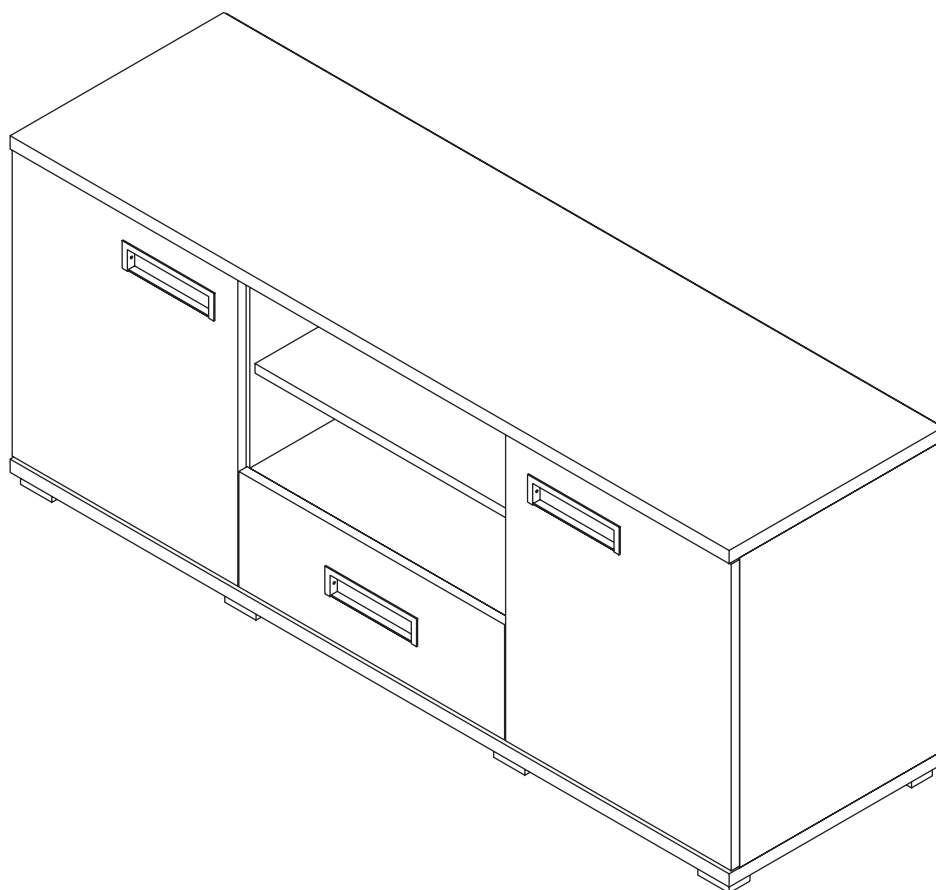

PENELOPA

Komoda RTV

3  x16	4 8x35  x28	6 4x16  x6	8  x85	9  x3
13 3,5x16  x20	15  x1	16  x16	17  x16	18  x2
20  x8	7  x12	10  x4	11  x4	12  x8

Czas mont. - 100 min.

PENELOPA

Komoda RTV

1

2

5

6

7

x2

8

8
x70

9

10