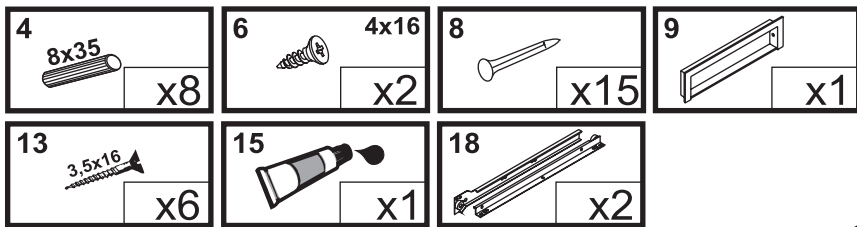

PENELOPA

Komoda RTV

3  x16	4 8x35  x28	6 4x16  x6	8  x85	9  x3
13 3,5x16  x20	15  x1	16  x16	17  x16	18  x2
20  x8	7  x12	10  x4	11  x4	12  x8

Czas mont. - 100 min.

PENELOPA

Komoda RTV

1

2

5

6

7

x2

8

8
x70

9

10