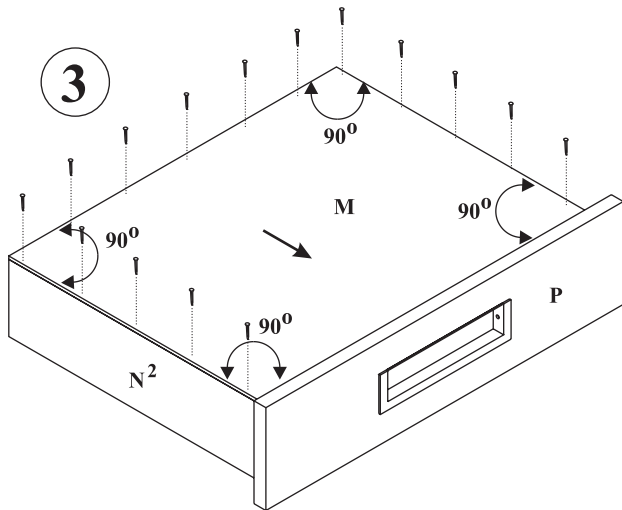

PENELOPA

Komoda RTV

3  x16	4 8x35  x28	6 4x16  x6	8  x85	9  x3
13 3,5x16  x20	15  x1	16  x16	17  x16	18  x2
20  x8	7  x12	10  x4	11  x4	12  x8

Czas mont. - 100 min.

PENELOPA

Komoda RTV

1

2

5

6

7

x2

8

8
x70

9

10