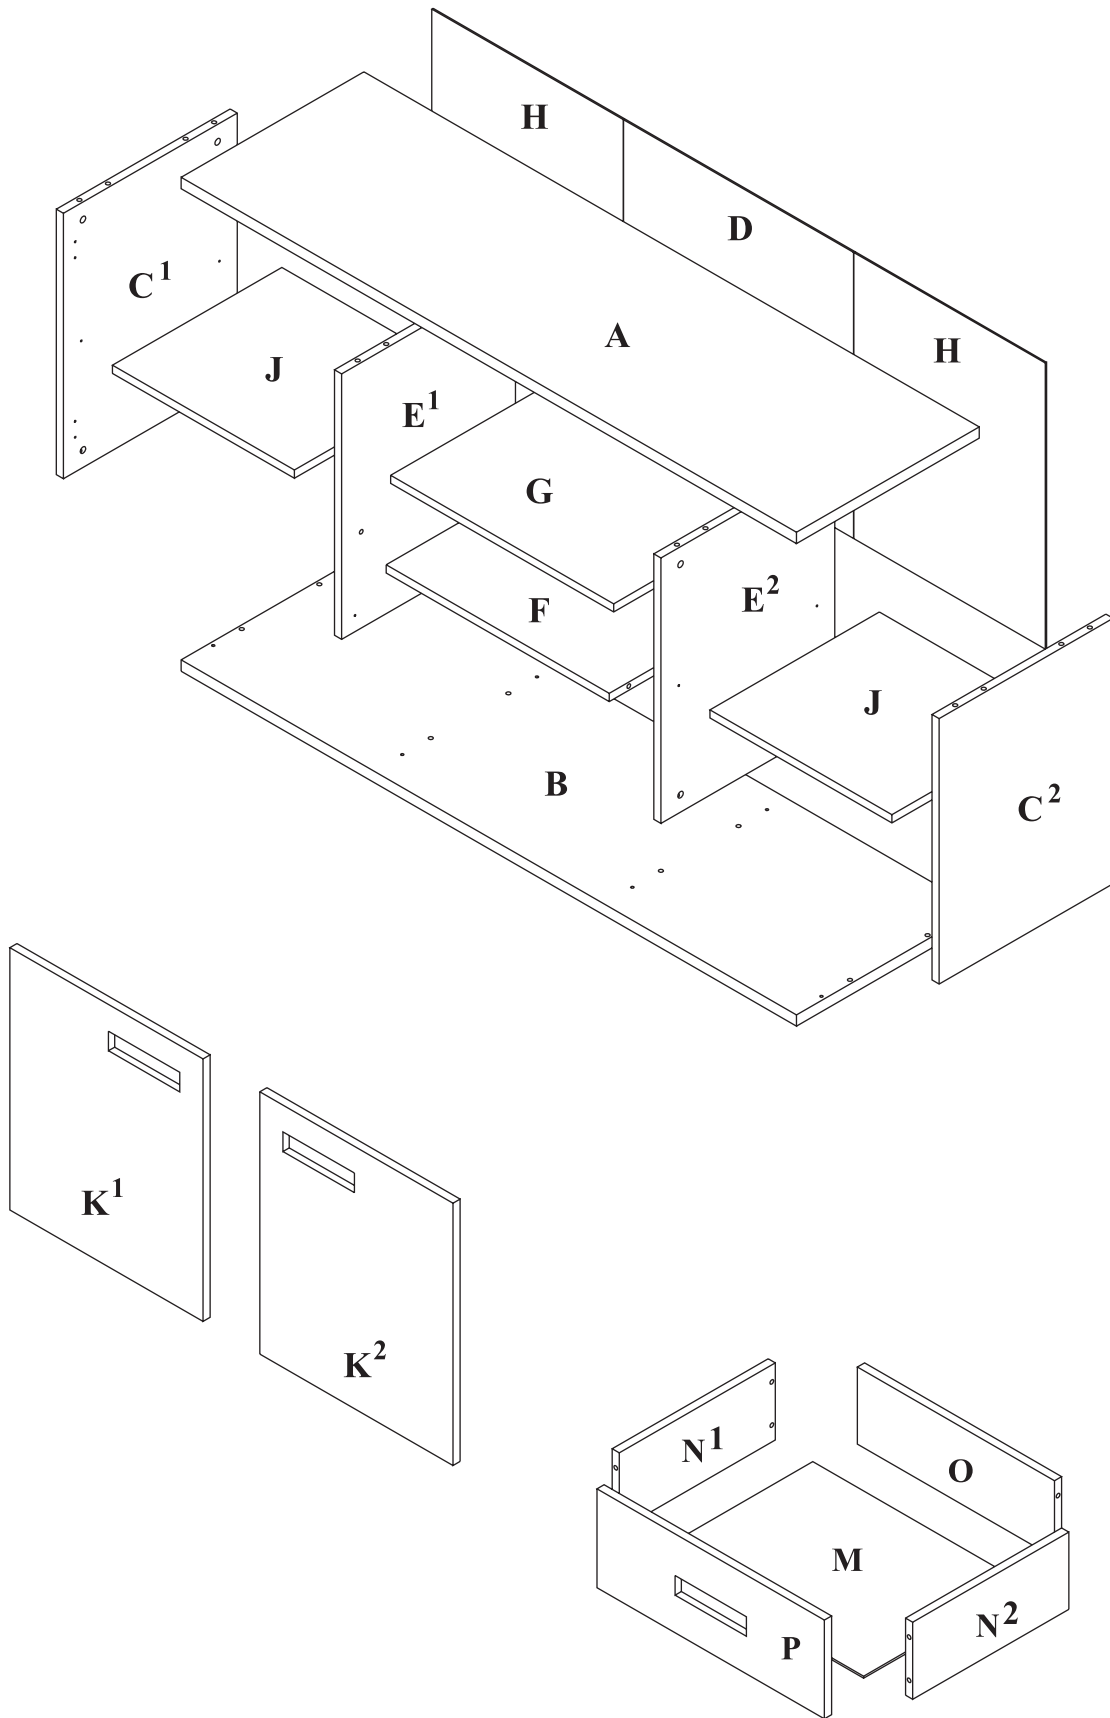

PENELOPA

Komoda RTV

3  x16	4 8x35  x28	6 4x16  x6	8  x85	9  x3
13 3,5x16  x20	15  x1	16  x16	17  x16	18  x2
20  x8	7  x12	10  x4	11  x4	12  x8

Czas mont. - 100 min.

PENELOPA

Komoda RTV

1

2

5

6

7

x2

8

8
x70

9

10