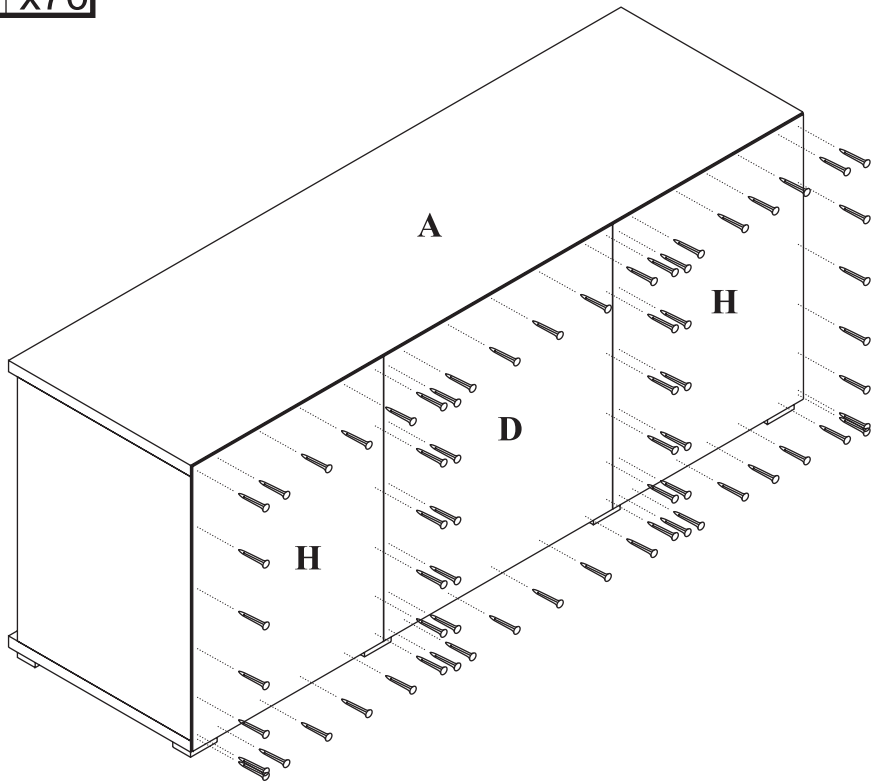

PENELOPA

Komoda RTV

3  x16	4 8x35  x28	6 4x16  x6	8  x85	9  x3
13 3,5x16  x20	15  x1	16  x16	17  x16	18  x2
20  x8	7  x12	10  x4	11  x4	12  x8

Czas mont. - 100 min.

PENELOPA

Komoda RTV

1

2

5

6

7

x2

8

8
x70

9

10