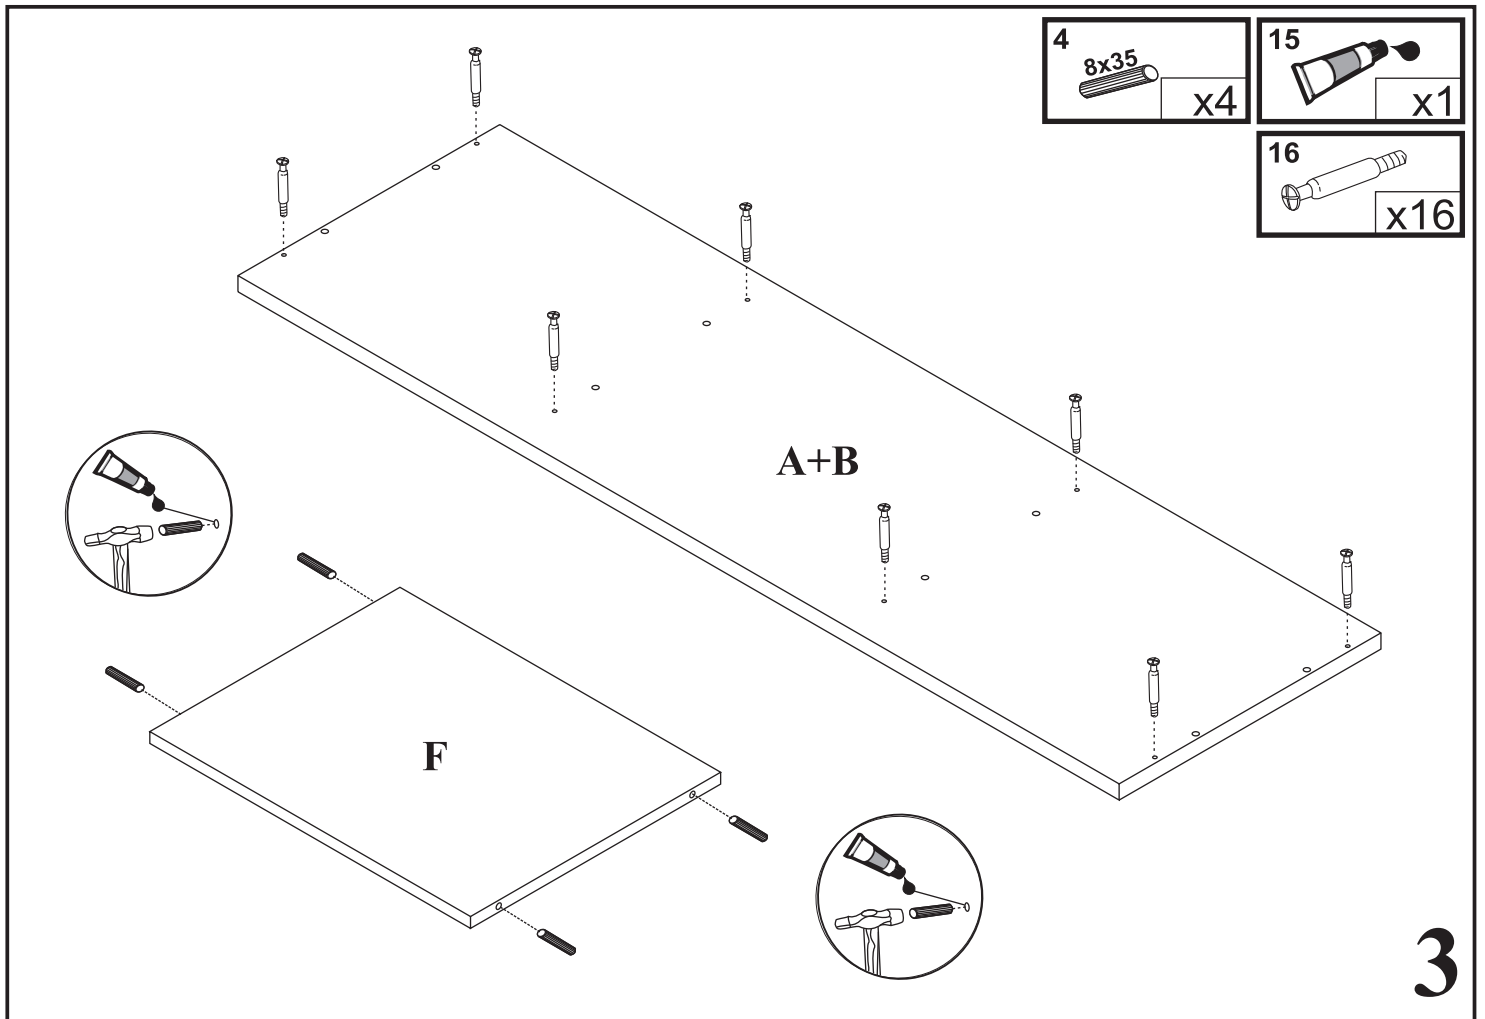

PENELOPA

Komoda RTV

3  x16	4 8x35  x28	6 4x16  x6	8  x85	9  x3
13 3,5x16  x20	15  x1	16  x16	17  x16	18  x2
20  x8	7  x12	10  x4	11  x4	12  x8

Czas mont. - 100 min.

PENELOPA

Komoda RTV

1

2

5

6

7

x2

8

8
x70

9

10