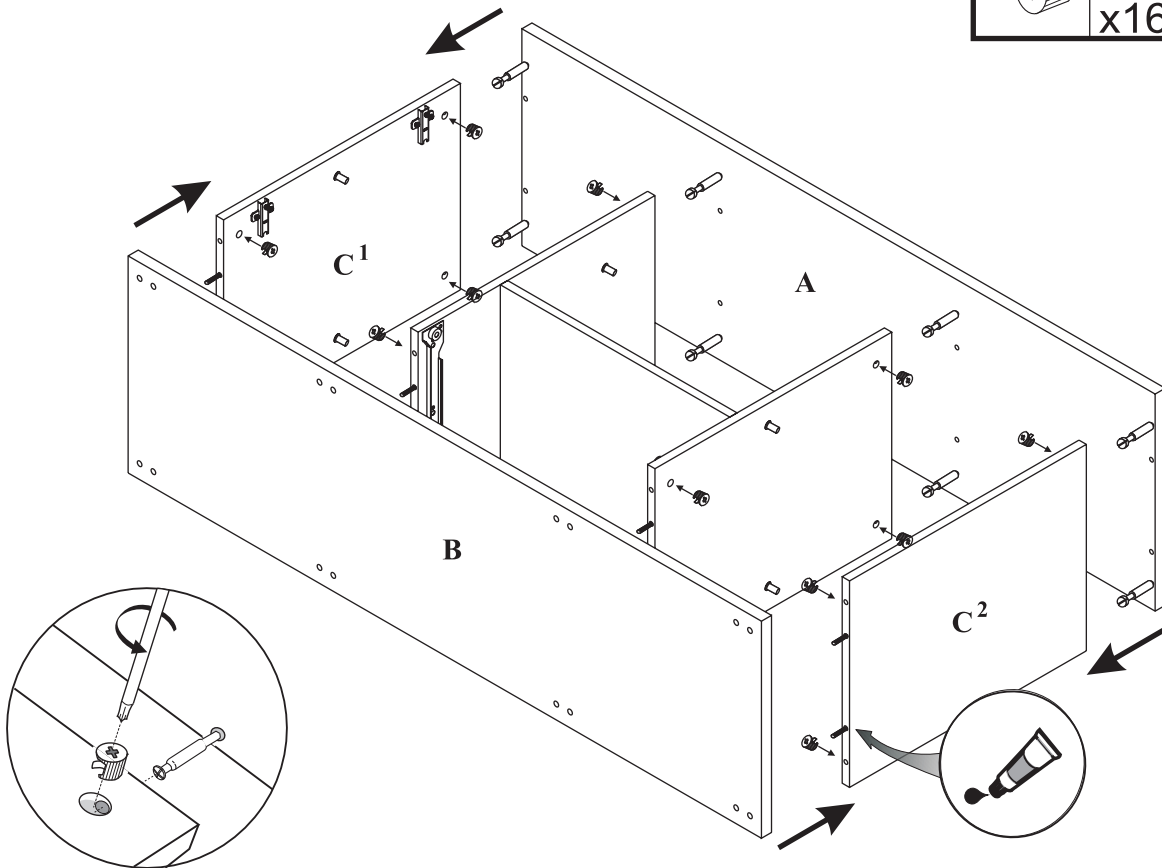

PENELOPA

Komoda RTV

3  x16	4 8x35  x28	6 4x16  x6	8  x85	9  x3
13 3,5x16  x20	15  x1	16  x16	17  x16	18  x2
20  x8	7  x12	10  x4	11  x4	12  x8

Czas mont. - 100 min.

PENELOPA

Komoda RTV

1

2

5

6

7

x2

8

8
x70

9

10