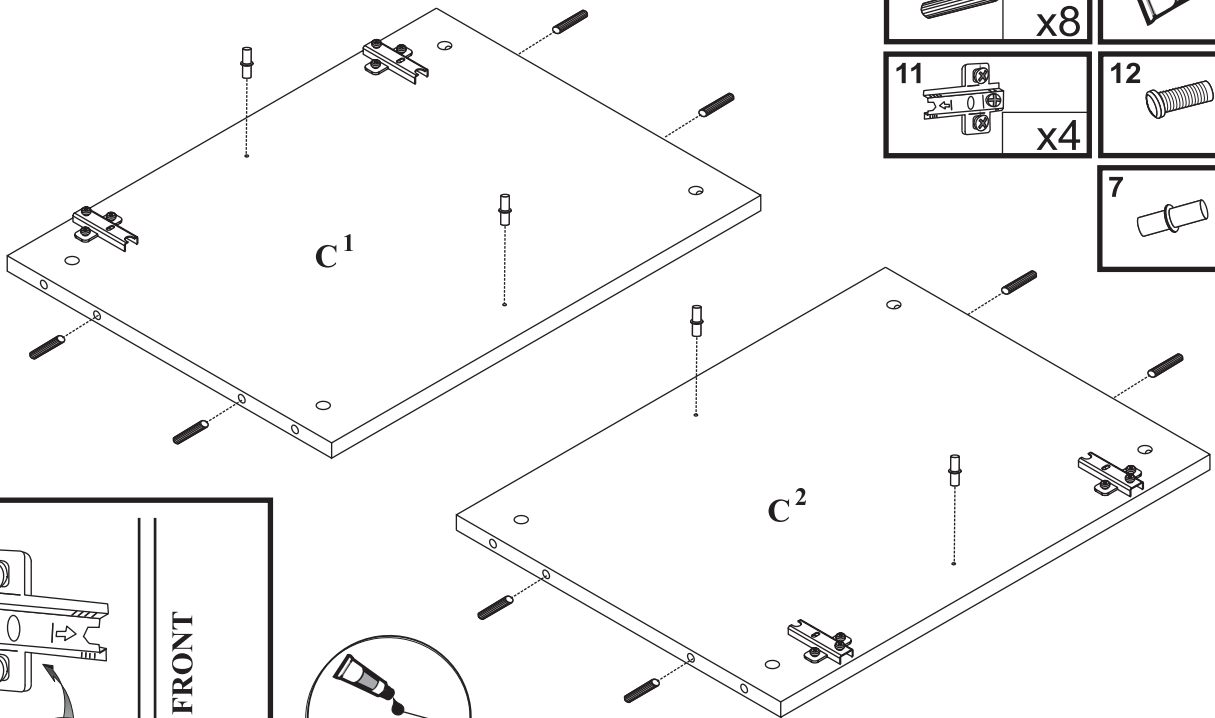

PENELOPA

Komoda RTV

3  x16	4 8x35  x28	6 4x16  x6	8  x85	9  x3
13 3,5x16  x20	15  x1	16  x16	17  x16	18  x2
20  x8	7  x12	10  x4	11  x4	12  x8

Czas mont. - 100 min.

PENELOPA

Komoda RTV

1

2

5

6

7

x2

8

8
x70

9

10