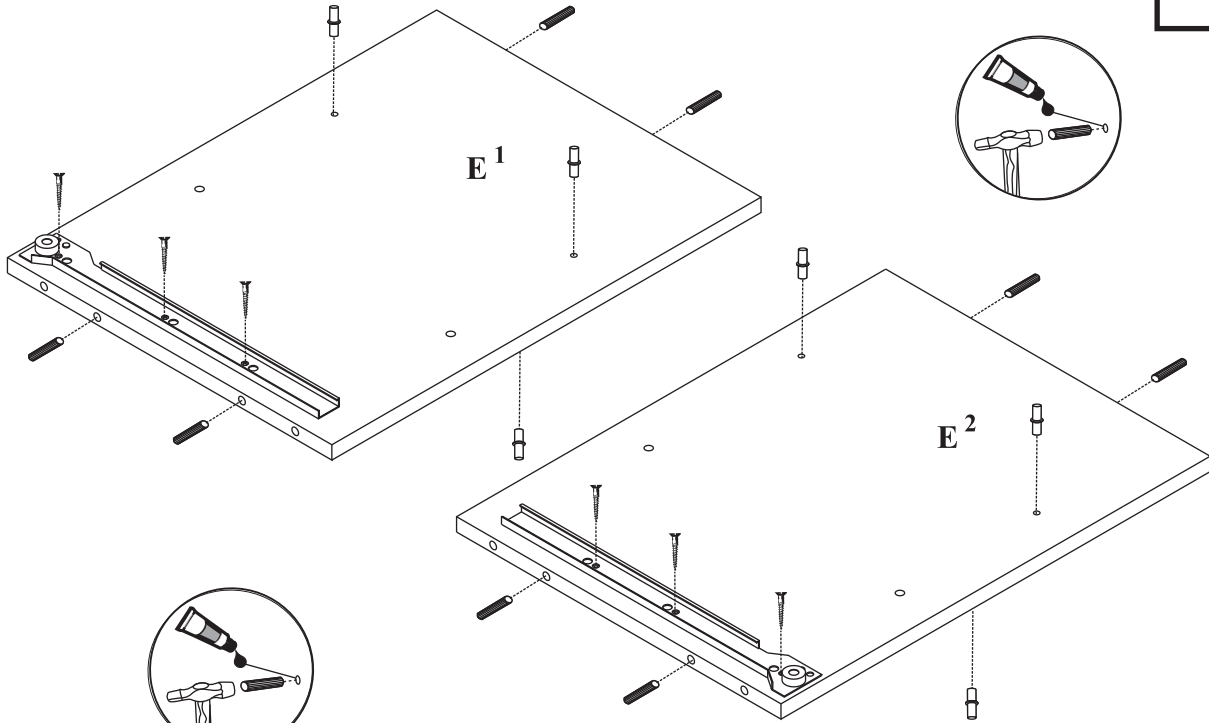

PENELOPA

Komoda RTV

3  x16	4 8x35  x28	6 4x16  x6	8  x85	9  x3
13 3,5x16  x20	15  x1	16  x16	17  x16	18  x2
20  x8	7  x12	10  x4	11  x4	12  x8

Czas mont. - 100 min.

PENELOPA

Komoda RTV

1

2

5

6

7

x2

8

8
x70

9

10