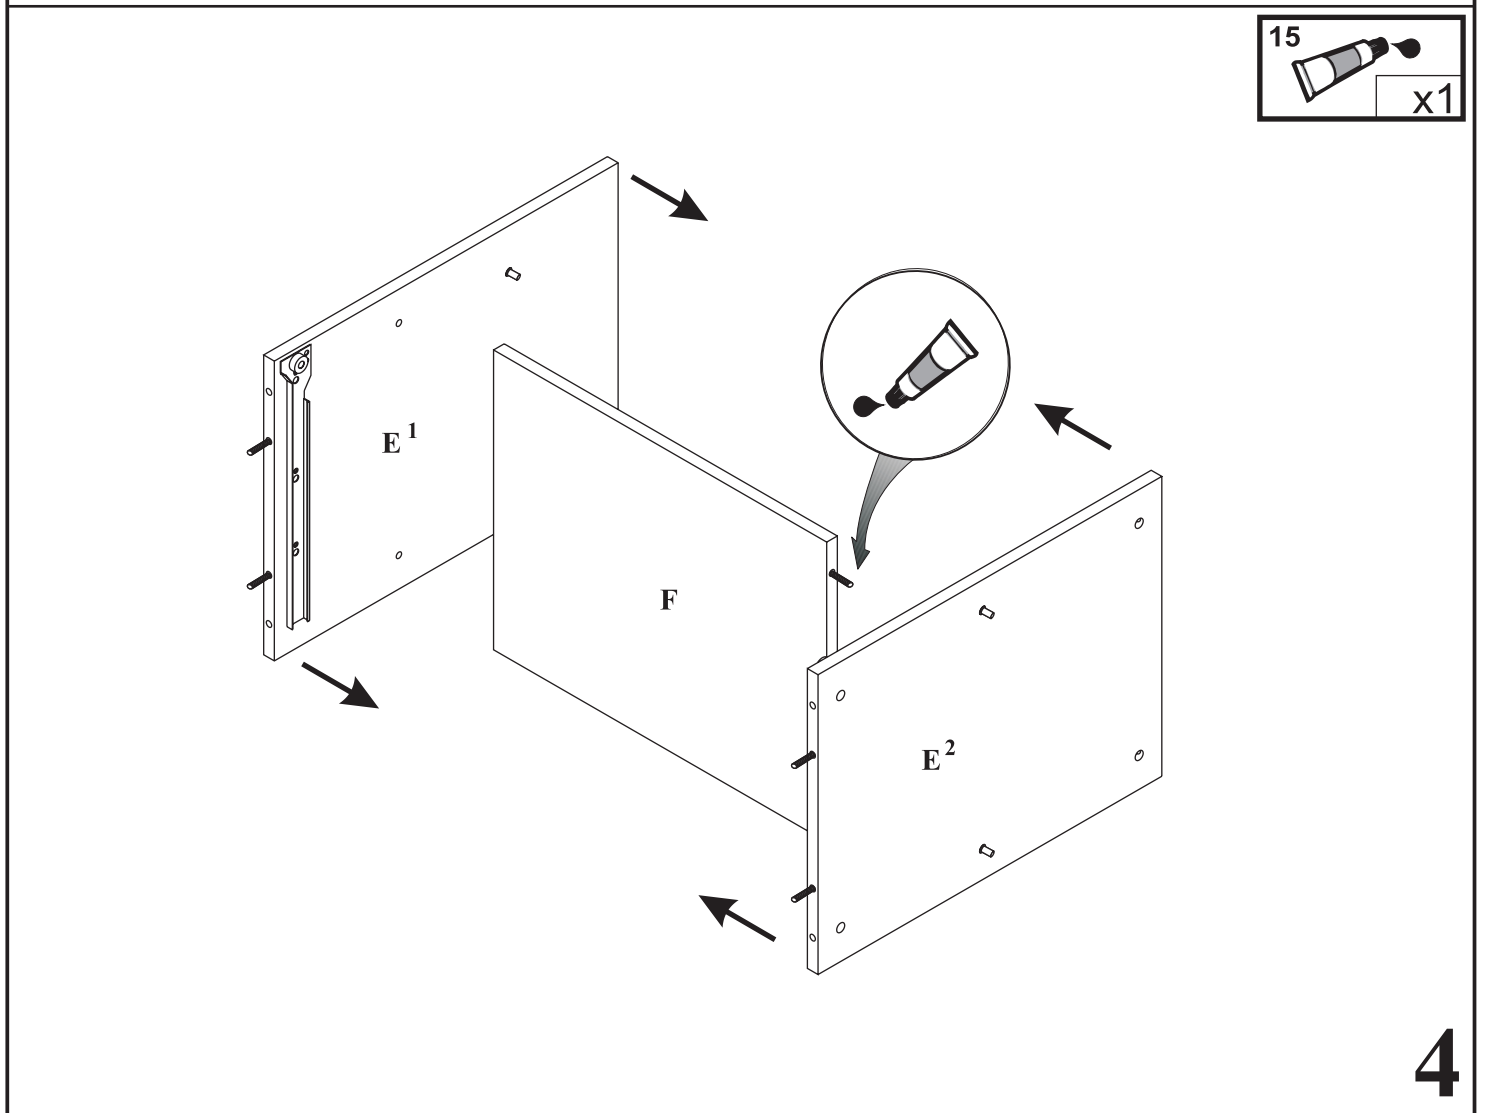

PENELOPA

Komoda RTV

3  x16	4 8x35  x28	6 4x16  x6	8  x85	9  x3
13 3,5x16  x20	15  x1	16  x16	17  x16	18  x2
20  x8	7  x12	10  x4	11  x4	12  x8

Czas mont. - 100 min.

PENELOPA

Komoda RTV

1

2