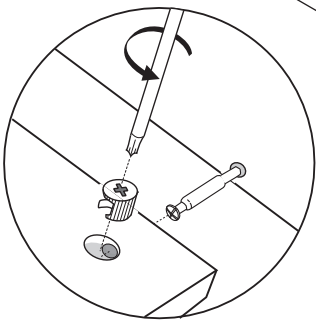

PENELOPA

Komoda 5 szuf

3  x8	4  8x35 x48	6  4x16 x20	8  x120	9  x10	20  x4
13  3,5x16 x60	15  x1	16  x8	17  x8	18  x10	

Czas mont. - 100 min.

PENELOPA

Komoda 5 szuf

1

2