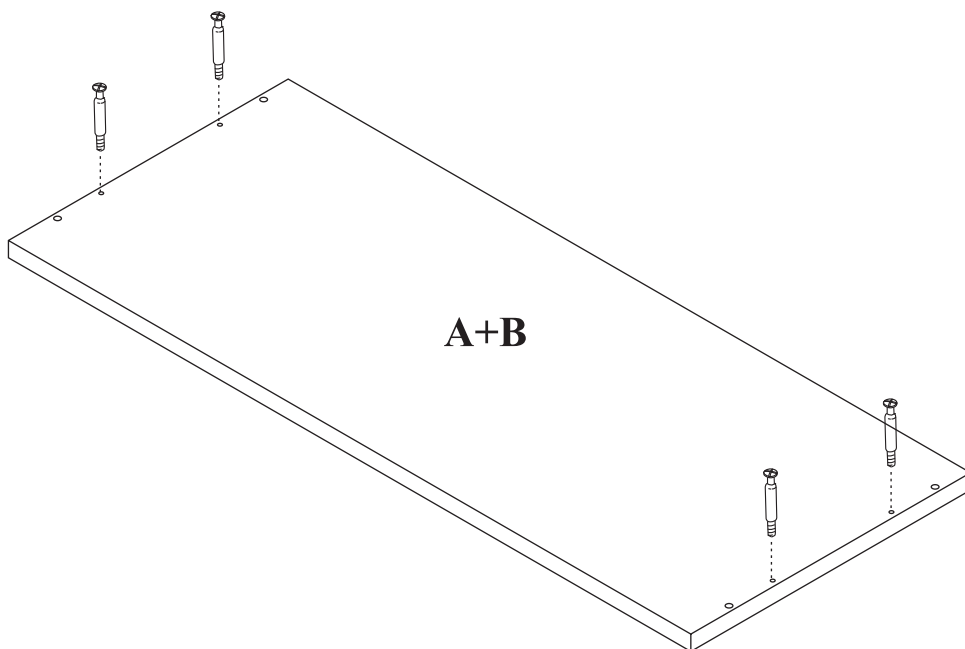

PENELOPA

Komoda 5 szuf

3  x8	4  8x35 x48	6  4x16 x20	8  x120	9  x10	20  x4
13  3,5x16 x60	15  x1	16  x8	17  x8	18  x10	

Czas mont. - 100 min.

PENELOPA

Komoda 5 szuf

1

2

3

4

x5

8
x40

6

7