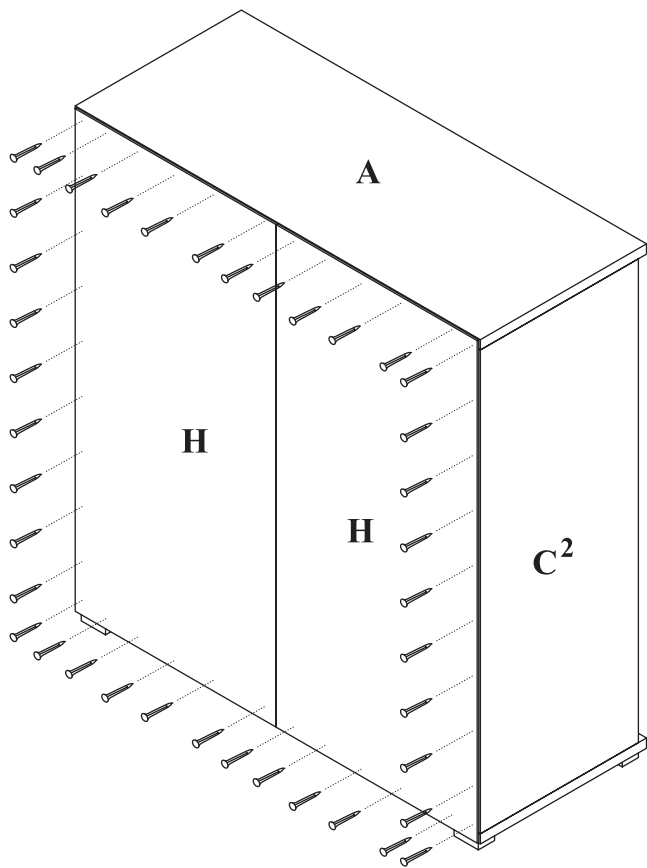

PENELOPA

Komoda 5 szuf

3  x8	4  8x35 x48	6  4x16 x20	8  x120	9  x10	20  x4
13  3,5x16 x60	15  x1	16  x8	17  x8	18  x10	

Czas mont. - 100 min.

PENELOPA

Komoda 5 szuf

1

2

3

4

x5

8
x40

6

7