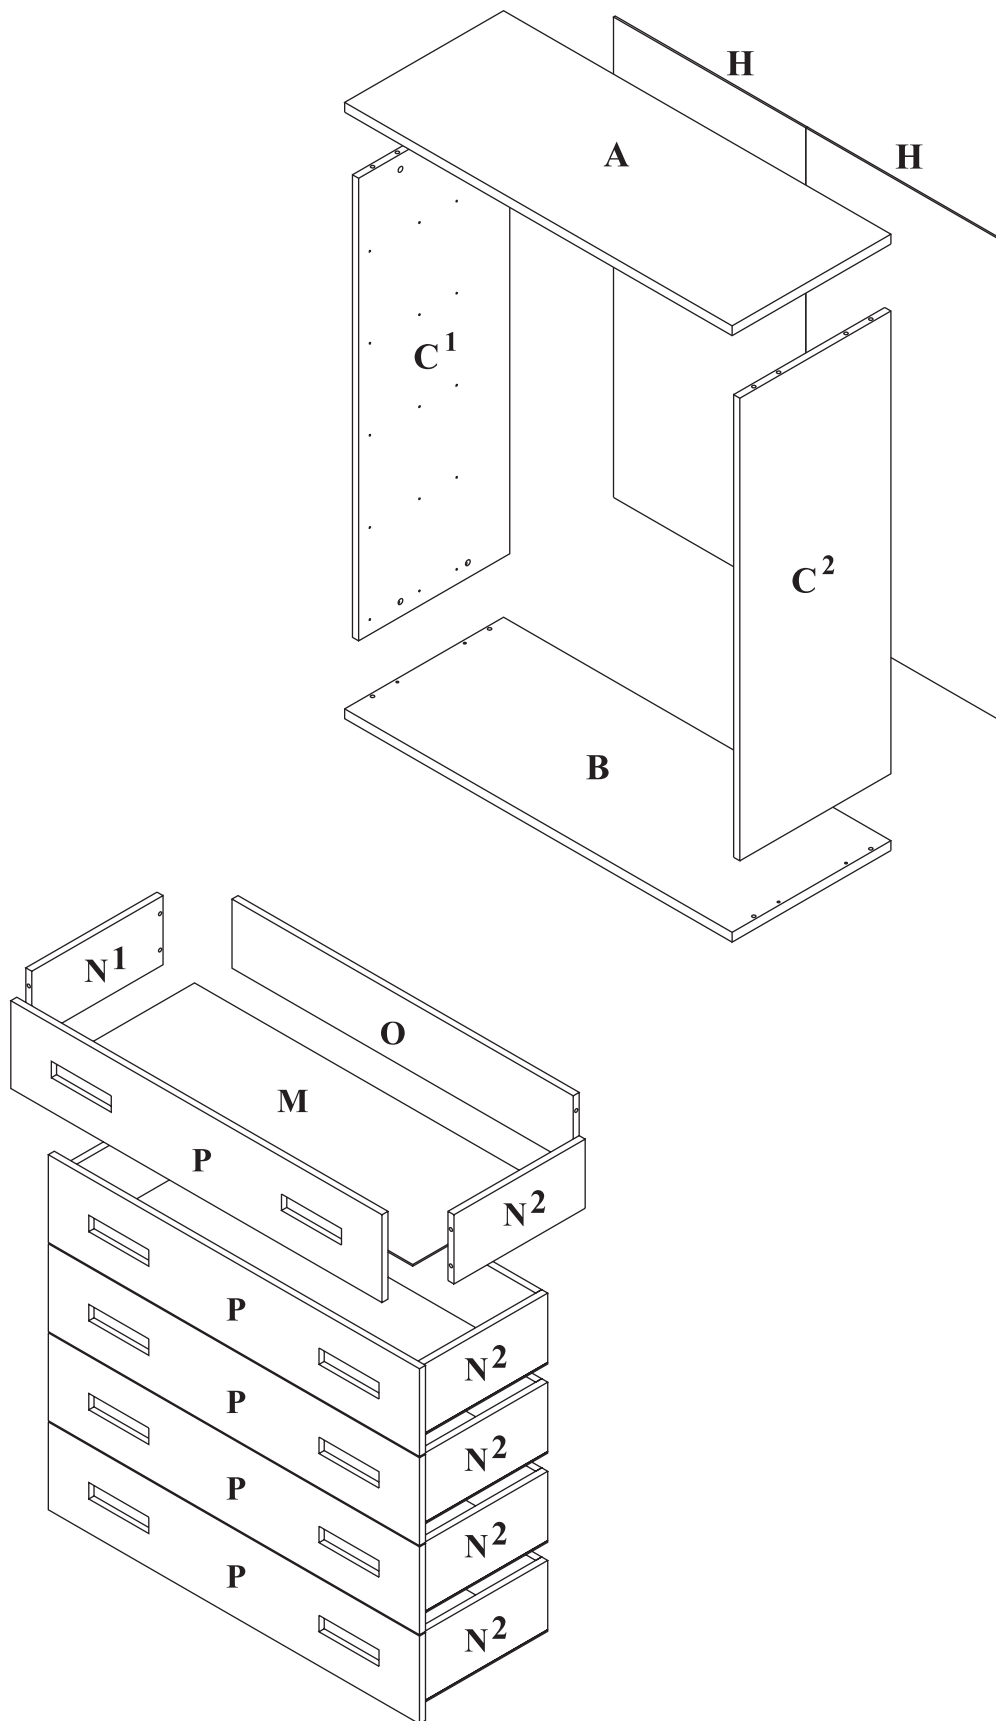

PENELOPA

Komoda 5 szuf

3  x8	4  8x35 x48	6  4x16 x20	8  x120	9  x10	20  x4
13  3,5x16 x60	15  x1	16  x8	17  x8	18  x10	

Czas mont. - 100 min.

PENELOPA

Komoda 5 szuf

1

2

3

4

x5

8
x40

6

7