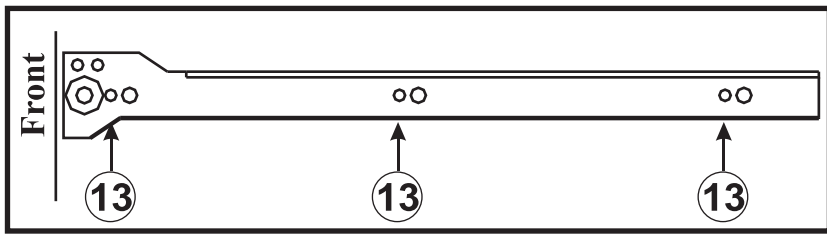

PENELOPA

Komoda 5 szuf

3  x8	4  8x35 x48	6  4x16 x20	8  x120	9  x10	20  x4
13  3,5x16 x60	15  x1	16  x8	17  x8	18  x10	

Czas mont. - 100 min.

PENELOPA

Komoda 5 szuf

1

2

3

4

x5

8
x40

6

7