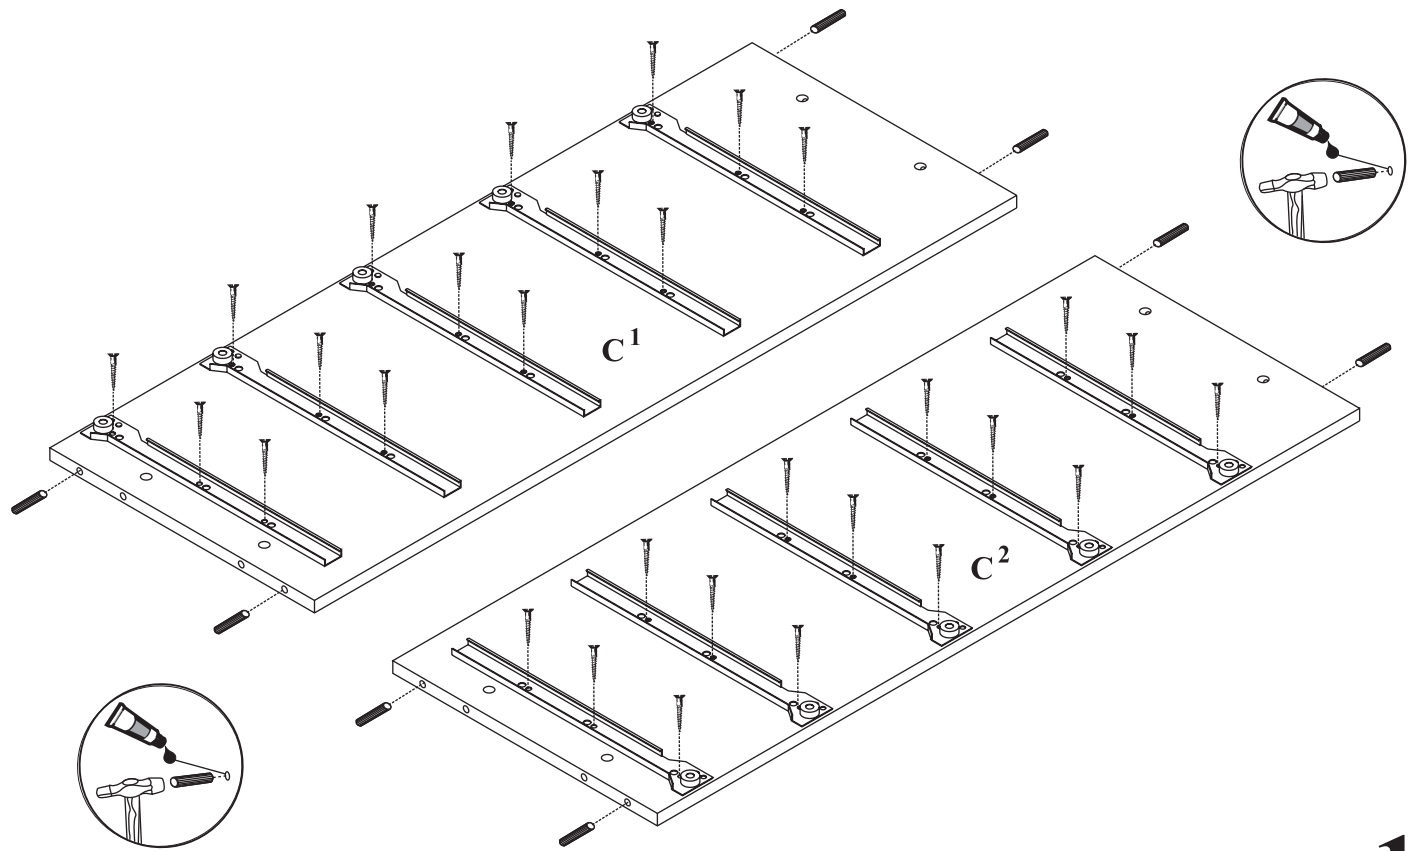

PENELOPA

Komoda 5 szuf

3  x8	4  8x35 x48	6  4x16 x20	8  x120	9  x10	20  x4
13  3,5x16 x60	15  x1	16  x8	17  x8	18  x10	

Czas mont. - 100 min.

PENELOPA

Komoda 5 szuf

1

2

3

4

x5

8
x40

6

7