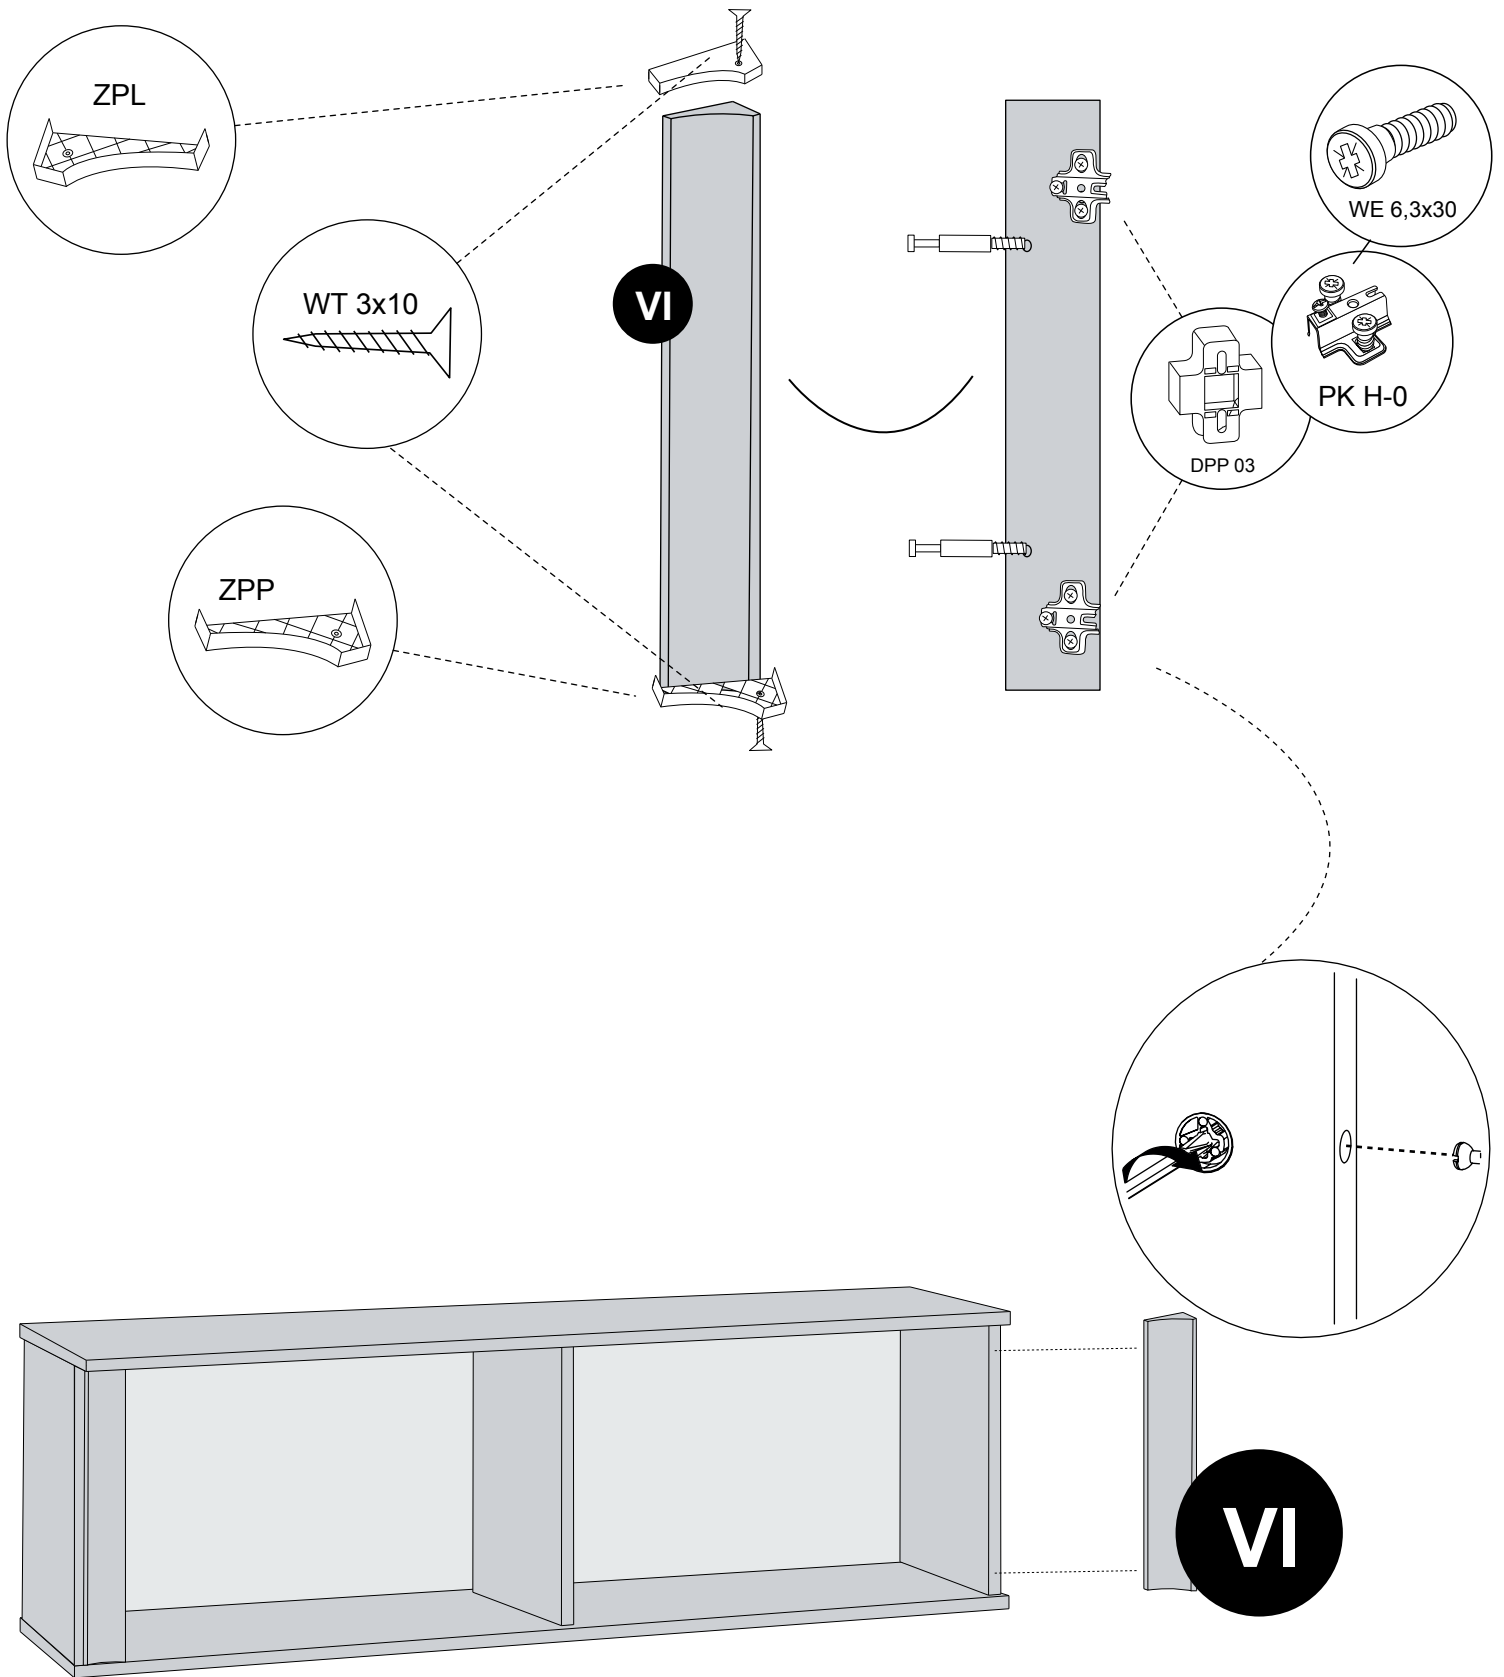

do montażu potrzebne są:
 are needed for assembly:
 sind erforderlich für die montage:
 jsou potřebné pro montáž:
 sú potrebné pre montáž:
 которые необходимы для сборки:
 Surinkimui reikės

UWAGA! - w pierwszej kolejności wbijamy akcesoria „KK” i „MD” w blaty oraz boki.
WARNING! - The first accessory sticks "KK" and "MD" in the tops and sides.
WARNUNG! - Die erste Accessoire-Sticks "KK" und "MD" in den Spitzen und an den Seiten.
POZOR! - První příslušenství holi "KK" a "MD" v korunách a boky.
POZOR! - Prvé príslušenstvo palic "KK" a "MD" v korunách a boky.
ВНИМАНИЕ! - Первый аксессуаров палочки "KK" и "MD" по вершинам и по бокам.
DĚMESIO! - Pirmiausiai furnitūrą KK ir MD įkalame į stalviršį ir šonus.

	CODE		
1	OLIWIER22SHDF_01	1350	406
2	OLIWIER22SN_07	386	70
3	OLIWIER22SN_01	1380	330
4	OLIWIER22SN_02	392	292
5	OLIWIER22SN_03	392	292
6	OLIWIER22SN_04	392	260
7	OLIWIER22SN_05	612	387
8	4SZKL-4NR16	492	284
9	4SZKL-5NR24	660	250
10			
11			
12			

	CODE		
13			
14			
15			
16			
17			
18			
19			
20			
21			
22			
23			
24			

!
UWAGA ! - Mocowanie do ściany.
WARNING! - Attaching to the wall.
WARNUNG! - Anbringen an der Wand.
POZOR! - Připevnění na stěnu.
POZOR! - Pripevnenie na stenu.
ВНИМАНИЕ! - Крепление к стене
DÉMESIO! - Tvirtinimas prie sienos.