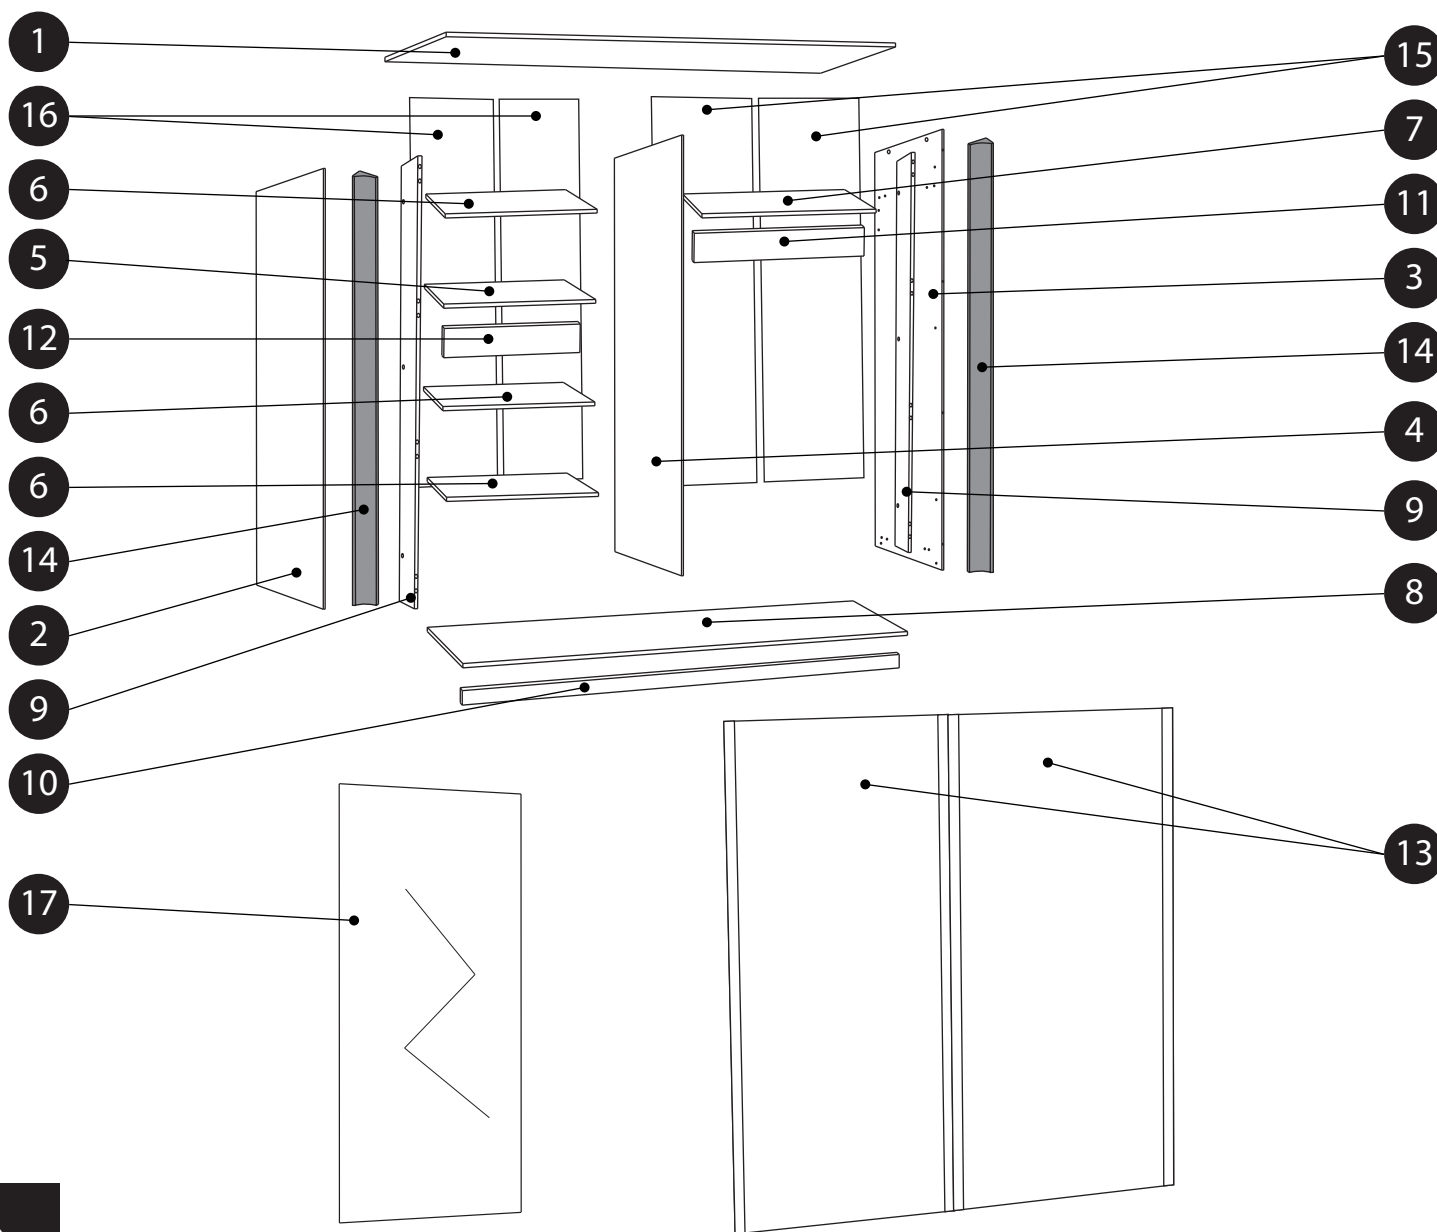

akcesoria / accessories / zubehör / příslušenství / prislušenstvo / аксесуары / furnitūra :

| | | | | | | | | | | |
|-------------------------|---------------------|---|---|------------------------|-----------------------|----------------------|----------------|-----------------|-------------------|----------------------|
| x 28 KK 8/32 | x 16 KM 8/35 | x 28 KT 6,3/50 | x 20 ZA N | x 100 GZ 1,4/25 | x 8 SG 8/8 | x 8 MD | x 8 ZAM | x 2 UB 0 | x 12 PA Ø5 | x 4 WT 3,5x16 |
| x 9 WTLP 3x16 | x 12 BDP | x 1 drażek / stick / stock / hůl / palica / трость | x 2 LT | x 2 ZPL | x 2 ZPP | x 1 TG | x 1 TD | x 4 WZD | x 4 WZG | x 6 WT 4x60 |
| x 6 DT 8,2x12x35 | x 4 WT 3x10 | x 1 klej / glue / kleber / lepidlo / lepido / клей / kljaj | x 1 kluczyk / key / schlüssel / klíč / ключ / raktas | x 1 ZAT | x 2 SZT L-1970 | x 2 SR HI-TEC | | | | |

- 1** 2030x334
- 2** 2030x403