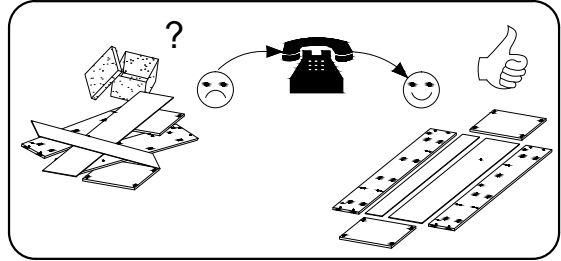

# OVIEDO WITRYNA 90

**PL> INSTRUKCJA MONTAŻU**  
**D >MONTAGEANLEITUNG**  
**GB>ASSEMBLY INSTRUCTIONS**

Czas montażu  
 Montagezeit  
 Time to assemble

1 hours  
 1 zeit  
 1 godz.

Tools required narzędzia wymagane Werkzeuge erforderlich