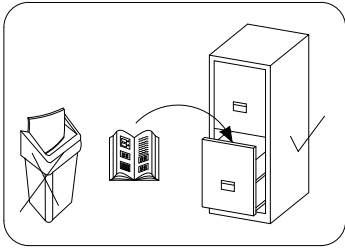

# OVIEDO WITRYNA 90

**PL> INSTRUKCJA MONTAŻU**  
**D >MONTAGEANLEITUNG**  
**GB>ASSEMBLY INSTRUCTIONS**

Czas montażu  
 Montagezeit  
 Time to assemble

1 hours  
 1 zeit  
 1 godz.

Tools required narzędzia wymagane Werkzeuge erforderlich