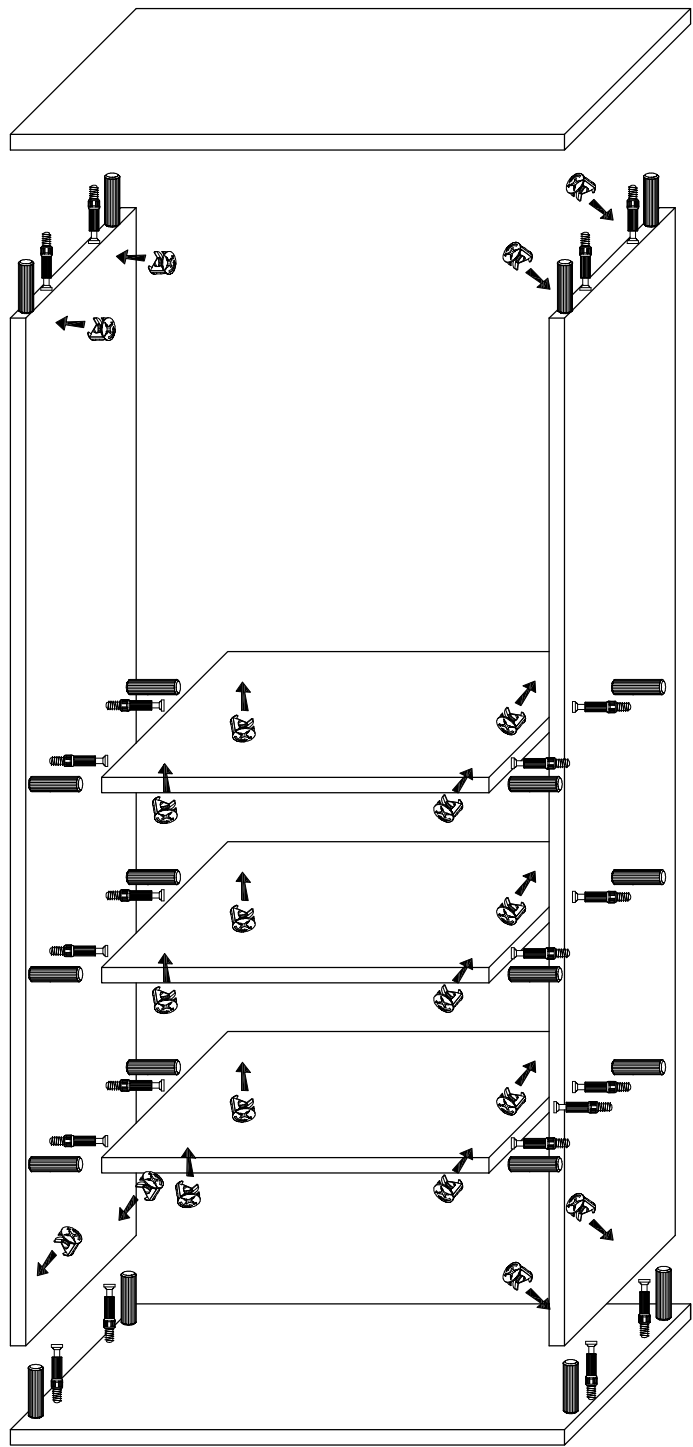

OMEGA REGAŁ 2

Symbol elementu	Wymiary	Paczka
1	1711 x 330	1 / 1
2	1711 x 330	1 / 1
3	501 x 331	1 / 1
4	501 x 331	1 / 1
5	468 x 316	1 / 1
6	467 x 300	1 / 1
7	496 x 240	1 / 1
8	496 x 200	1 / 1
9L	300 x 140	1 / 1
9P	300 x 140	1 / 1
10	411 x 140	1 / 1
11	424 x 296	1 / 1
12	1719 x 476	1 / 1
13	896 x 496	1 / 1

1	1

T1	M1	Z1	K30	ZP	PZ	W4x16	P2	ZPS
20	20	20	30	2	2	6	2	2
E5x13	W3,5x16	L-64	W4x27	STB	KLEJ	PP	SN	G2
4	4	3	4	8	1	8	4	15

1

2