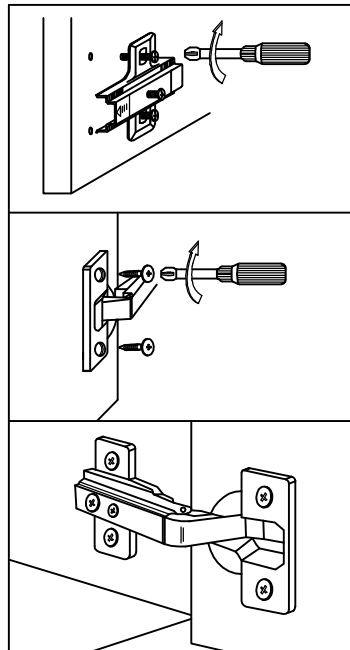

OMEGA REGAŁ 2

Symbol elementu	Wymiary	Paczka
1	1711 x 330	1 / 1
2	1711 x 330	1 / 1
3	501 x 331	1 / 1
4	501 x 331	1 / 1
5	468 x 316	1 / 1
6	467 x 300	1 / 1
7	496 x 240	1 / 1
8	496 x 200	1 / 1
9L	300 x 140	1 / 1
9P	300 x 140	1 / 1
10	411 x 140	1 / 1
11	424 x 296	1 / 1
12	1719 x 476	1 / 1
13	896 x 496	1 / 1

1	1

T1	M1	Z1	K30	ZP	PZ	W4x16	P2	ZPS
20	20	20	30	2	2	6	2	2
E5x13	W3,5x16	L-64	W4x27	STB	KLEJ	PP	SN	G2
4	4	3	4	8	1	8	4	15

1

2