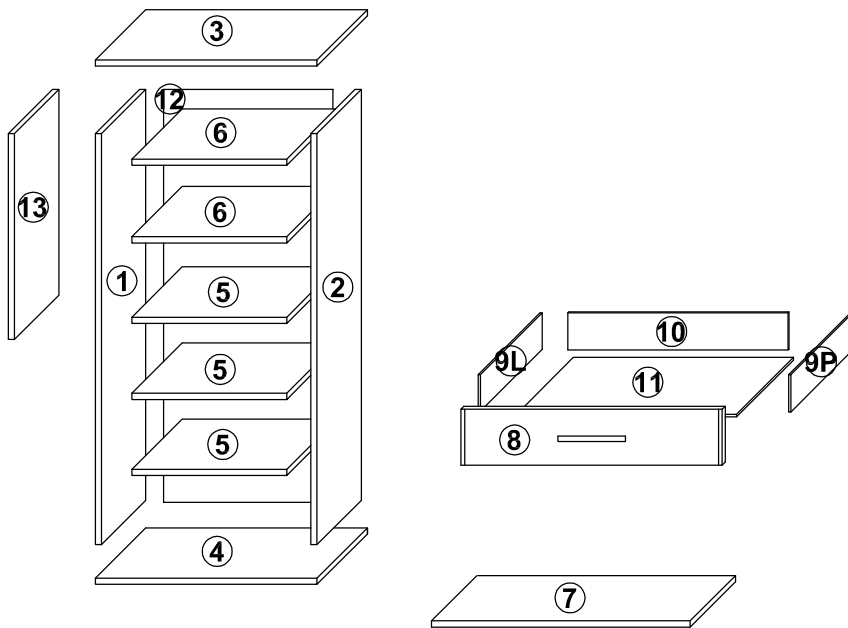

OMEGA REGAŁ 2

Symbol elementu	Wymiary	Paczka
1	1711 x 330	1 / 1
2	1711 x 330	1 / 1
3	501 x 331	1 / 1
4	501 x 331	1 / 1
5	468 x 316	1 / 1
6	467 x 300	1 / 1
7	496 x 240	1 / 1
8	496 x 200	1 / 1
9L	300 x 140	1 / 1
9P	300 x 140	1 / 1
10	411 x 140	1 / 1
11	424 x 296	1 / 1
12	1719 x 476	1 / 1
13	896 x 496	1 / 1

1	1

T1	M1	Z1	K30	ZP	PZ	W4x16	P2	ZPS
20	20	20	30	2	2	6	2	2
E5x13	W3,5x16	L-64	W4x27	STB	KLEJ	PP	SN	G2
4	4	3	4	8	1	8	4	15

1

2