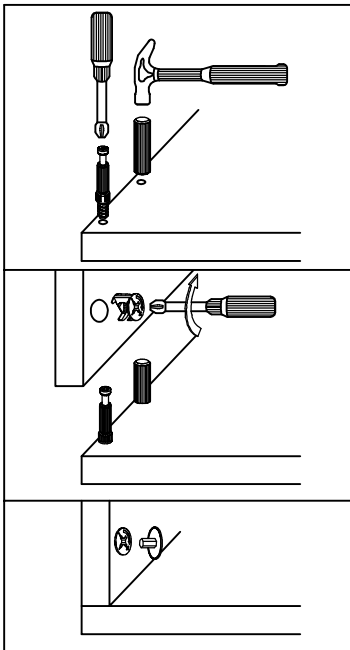

OMEGA REGAŁ 2

Symbol elementu	Wymiary	Paczka
1	1711 x 330	1 / 1
2	1711 x 330	1 / 1
3	501 x 331	1 / 1
4	501 x 331	1 / 1
5	468 x 316	1 / 1
6	467 x 300	1 / 1
7	496 x 240	1 / 1
8	496 x 200	1 / 1
9L	300 x 140	1 / 1
9P	300 x 140	1 / 1
10	411 x 140	1 / 1
11	424 x 296	1 / 1
12	1719 x 476	1 / 1
13	896 x 496	1 / 1

1	1

T1	M1	Z1	K30	ZP	PZ	W4x16	P2	ZPS
20	20	20	30	2	2	6	2	2
E5x13	W3,5x16	L-64	W4x27	STB	KLEJ	PP	SN	G2
4	4	3	4	8	1	8	4	15

1

2