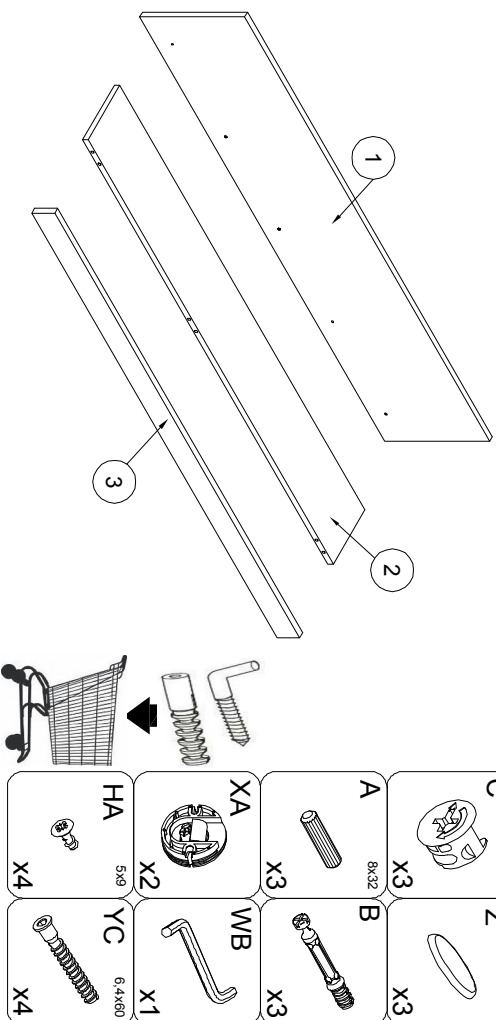

P140

23.3.2016

- (D) Montageanleitung
- (FR) Notice de montage
- (NL) Handleiding voor de montage
- (CZ) Montážní návod
- (HU) Szerelési útmutató
- (TR) Montaj talimatı
- (GB) Assembly Instructions
- (IT) Istruzioni di montaggio
- (PL) Instrukcja montażu
- (SK) Návod na montáž
- (RO) Instrucțiunile de montaj
- (RU) Инструкции по монтажу

1

2

3