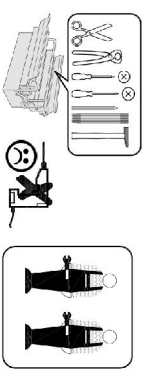

5

ND
↑
ND

ND 3.5x16
X2

REG. 80

23.05.2016

- D** Montageanleitung
- FR** Notice de montage
- NL** Handleiding voor de montage
- CZ** Montážní návod
- HU** Szerelési útmutató
- TR** Montaj talimatı
- GB** Assembly Instructions
- IT** Istruzioni di montaggio
- PL** Instrukcja montażu
- SK** Návod na montáž
- RO** Instrucțiunile de montaj
- RU** Инструкции по монтажу

1

R X2 8x22	H X4 6.3x13	W X1	YA X2 4x27	C X18	Z X18	Y X5 3x20	TB X1
A X18	Z X16	B X18	NA X5 4x13	P X2	X X8	N X4	TB X1

2

3

5

4

6

7