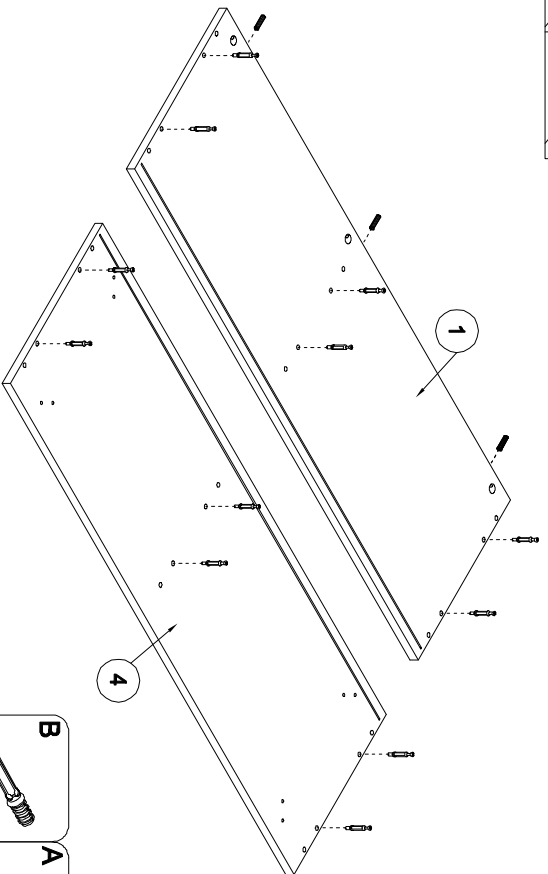

NORDI

NRTV107

18.4.2017

- D** Montageanleitung
- FR** Notice de montage
- NL** Handleiding voor de montage
- CZ** Montážní návod
- HU** Szerelési útmutató
- TR** Montaj talimatı
- GB** Assembly Instructions
- IT** Istruzioni di montaggio
- PL** Instrukcja montażu
- SK** Návod na montáž
- RO** Instrucțiunile de montaj
- RU** Инструкции по монтажу

1

NID 3.5x16 x8	GLUE x1	N 3x20 x3	TB x1	TA x1	NA 4x13 x1	V 3x13 x12	PPW x4
B x15	A 8x32 x19	C x15	Z x15	HD x8	NGD x4	N 3x20 x3	X x6

2

3

4

5

6

7

5

8

10

11

12

13

14

- TB**
X1
- TA**
X1
- NA** 4x13
X1
- PPW**
X4
- V** 3x13
X12