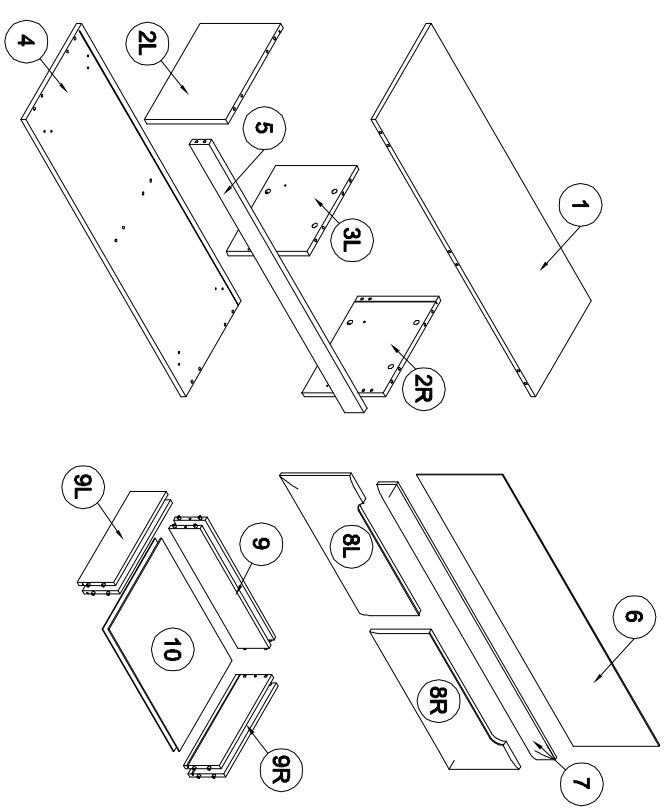

NORDI

NRTV107

18.4.2017

- D** Montageanleitung
- FR** Notice de montage
- NL** Handleiding voor de montage
- CZ** Montážní návod
- HU** Szerelési útmutató
- TR** Montaj talimatı
- GB** Assembly Instructions
- IT** Istruzioni di montaggio
- PL** Instrukcja montażu
- SK** Návod na montáž
- RO** Instrucțiunile de montaj
- RU** Инструкции по монтажу

1

NID 3.5x16 x8	GLUE x1	N 3x20 x3	TB x1	TA x1	NA 4x13 x1	V 3x13 x12	PPW x4
B x15	A 8x32 x19	C x15	Z x15	HD x8	NGD x4	N 3x20 x3	X x6

2

3

4

5

6

7

5

8

10

11

12

13

14

- TB**
X1
- TA**
X1
- NA** 4x13
X1
- PPW**
X4
- V** 3x13
X12