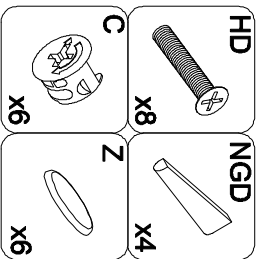

NORDI

NRTV107

18.4.2017

- D** Montageanleitung
- FR** Notice de montage
- NL** Handleiding voor de montage
- CZ** Montážní návod
- HU** Szerelési útmutató
- TR** Montaj talimatı
- GB** Assembly Instructions
- IT** Istruzioni di montaggio
- PL** Instrukcja montażu
- SK** Návod na montáž
- RO** Instrucțiunile de montaj
- RU** Инструкции по монтажу

1

NID 3.5x16 x8	GLUE x1	N 3x20 x3	TB x1	TA x1	NA 4x13 x1	V 3x13 x12	PPW x4
B x15	A 8x32 x19	C x15	Z x15	HD x8	NGD x4	N 3x20 x3	X x6

2

3

4

5

6

7

5

8

10

11

12

13

14

- TB**
X1
- TA**
X1
- NA** 4x13
X1
- PPW**
X4
- V** 3x13
X12