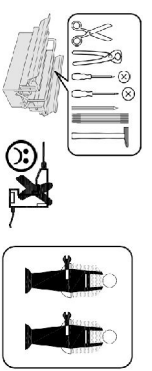

NORDI

NRTV107

18.4.2017

- D** Montageanleitung
- FR** Notice de montage
- NL** Handleiding voor de montage
- CZ** Montážní návod
- HU** Szerelési útmutató
- TR** Montaj talimatı
- GB** Assembly Instructions
- IT** Istruzioni di montaggio
- PL** Instrukcja montażu
- SK** Návod na montáž
- RO** Instrucțiunile de montaj
- RU** Инструкции по монтажу

1

NID 3.5x16 x8	GLUE x1	N 3x20 x3	TB x1	TA x1	NA 4x13 x1	V 3x13 x12	PPW x4
B x15	A 8x32 x19	C x15	Z x15	HD x8	NGD x4	N 3x20 x3	X x6

2

3

4

5

6

7

5

8

10

11

12

13

14

- TB**
X1
- TA**
X1
- NA** 4x13
X1
- PPW**
X4
- V** 3x13
X12