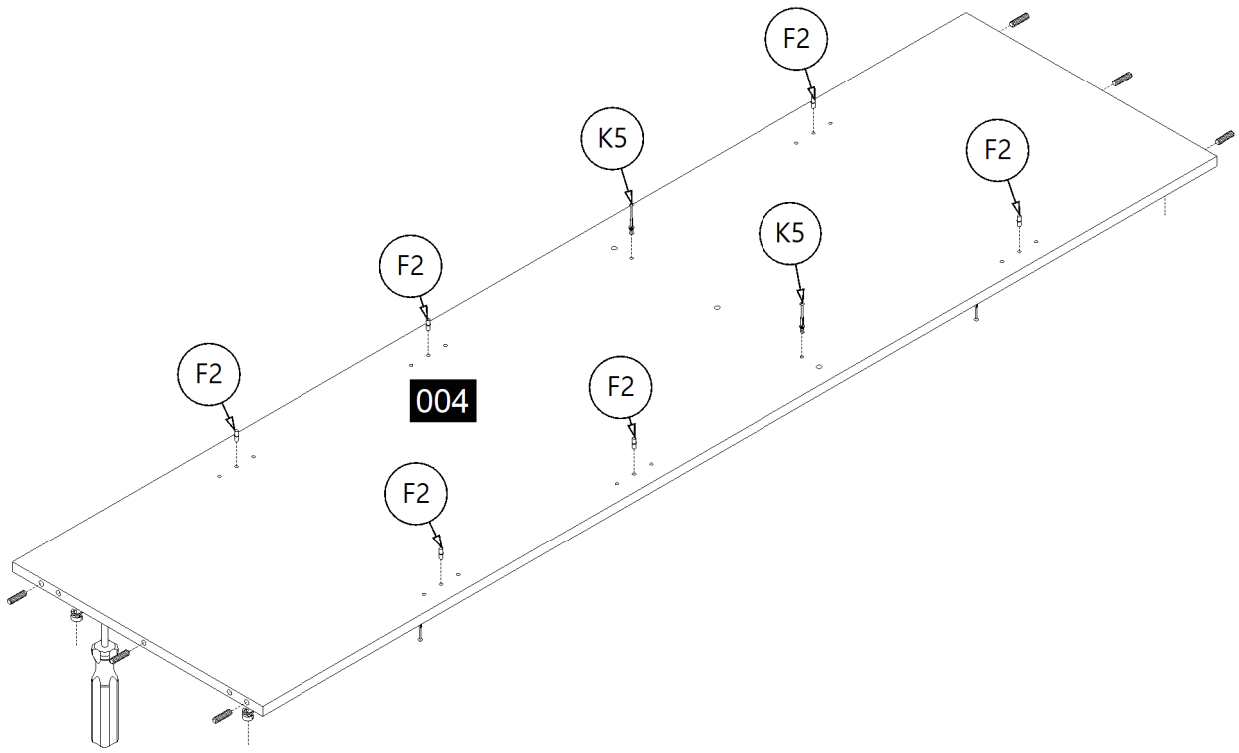

NERO 03

SZAFA 3D

01

02

03

B7 Ø8X30 x6	K1 Ø15X12 x4	D1 x3	S4 x1	H11 x1	K5 x4	G20 5X13 x4
F2 x8	G6 3X13 x1					

04

05

06

07

08

B7	Ø8X30	K1	Ø15X12	G20	5X13	H11	
	x16	x8	x8	x2			

x4

09

K5	38	E18	
x8	x2	x2	x2

x2

x2

10

11

12

X3

13

14

15