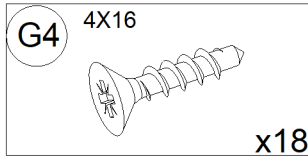

NERO 03

SZAFA 3D

01

02

03

B7 Ø8X30 x6	K1 Ø15X12 x4	D1 x3	S4 x1	H11 x1	K5 x4	G20 5X13 x4
F2 x8	G6 3X13 x1					

04

05

06

07

08

B7	Ø8X30	K1	Ø15X12	G20	5X13	H11	
	x16	x8	x8	x2			

x4

09

K5	38	E18	
x8	x2	x2	x2

x2