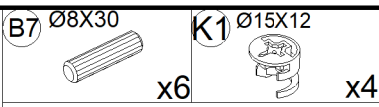

NERO 03

SZAFA 3D

01

02

03

B7 Ø8X30 x6	K1 Ø15X12 x4	D1 x3	S4 x1	H11 x1	K5 x4	G20 5X13 x4
F2 x8	G6 3X13 x1					

04

05

06

07

08

B7	Ø8X30	K1	Ø15X12	G20	5X13	H11	
	x16	x8	x8	x2			

x4

09

K5	38	E18	
x8	x2	x2	x2

x2