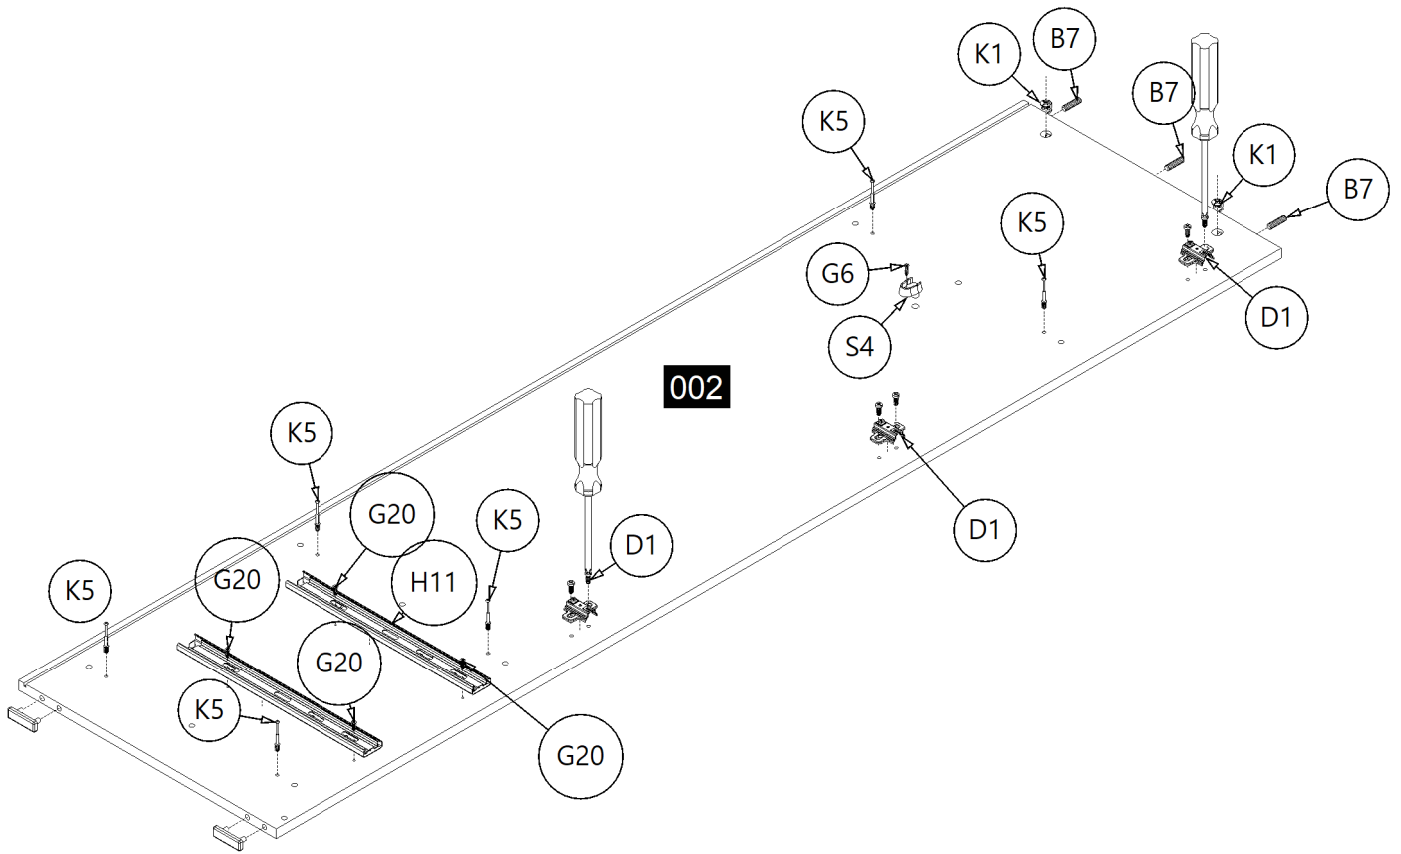

NERO 03

SZAFA 3D

01

02

03

B7 Ø8X30 x6	K1 Ø15X12 x4	D1 x3	S4 x1	H11 x1	K5 x4	G20 5X13 x4
F2 x8	G6 3X13 x1					

04

05

06

07

08

B7	Ø8X30	K1	Ø15X12	G20	5X13	H11	
	x16	x8	x8	x2			

x4

09

K5	38	E18	
x8	x2	x2	x2

x2

x2

10

11

12

X3

13

14

15

16

17

18

19