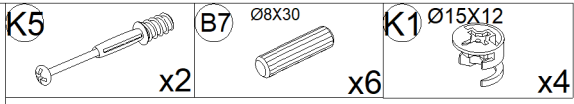

NERO 03

SZAFA 3D

01

02

03

B7 Ø8X30 x6	K1 Ø15X12 x4	D1 x3	S4 x1	H11 x1	K5 x4	G20 5X13 x4
F2 x8	G6 3X13 x1					

04

05

06

07

08

B7	Ø8X30	K1	Ø15X12	G20	5X13	H11	
	x16	x8	x8	x2			

x4

09

K5	38	E18	
x8	x2	x2	x2

x2