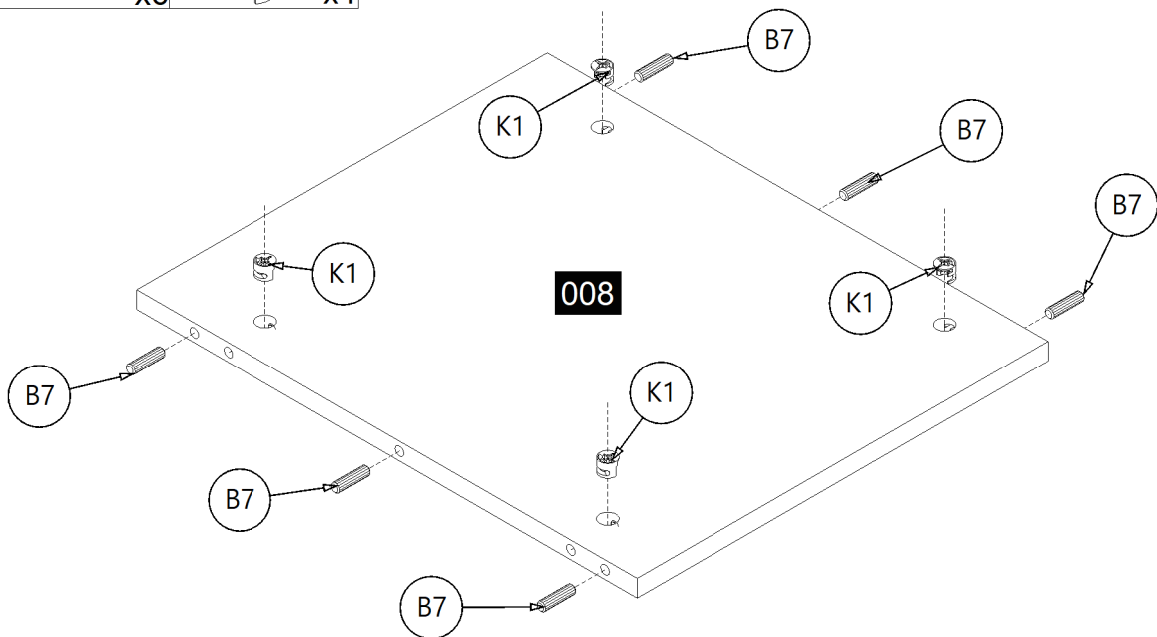

NERO 03

SZAFA 3D

01

02

03

B7 Ø8X30 x6	K1 Ø15X12 x4	D1 x3	S4 x1	H11 x1	K5 x4	G20 5X13 x4
F2 x8	G6 3X13 x1					

04

05

06

07

08

B7	Ø8X30	K1	Ø15X12	G20	5X13	H11	
	x16	x8	x8	x2			

x4

09

K5	38	E18	
x8	x2	x2	x2

x2

x2

10

11

12

X3

13

14

15