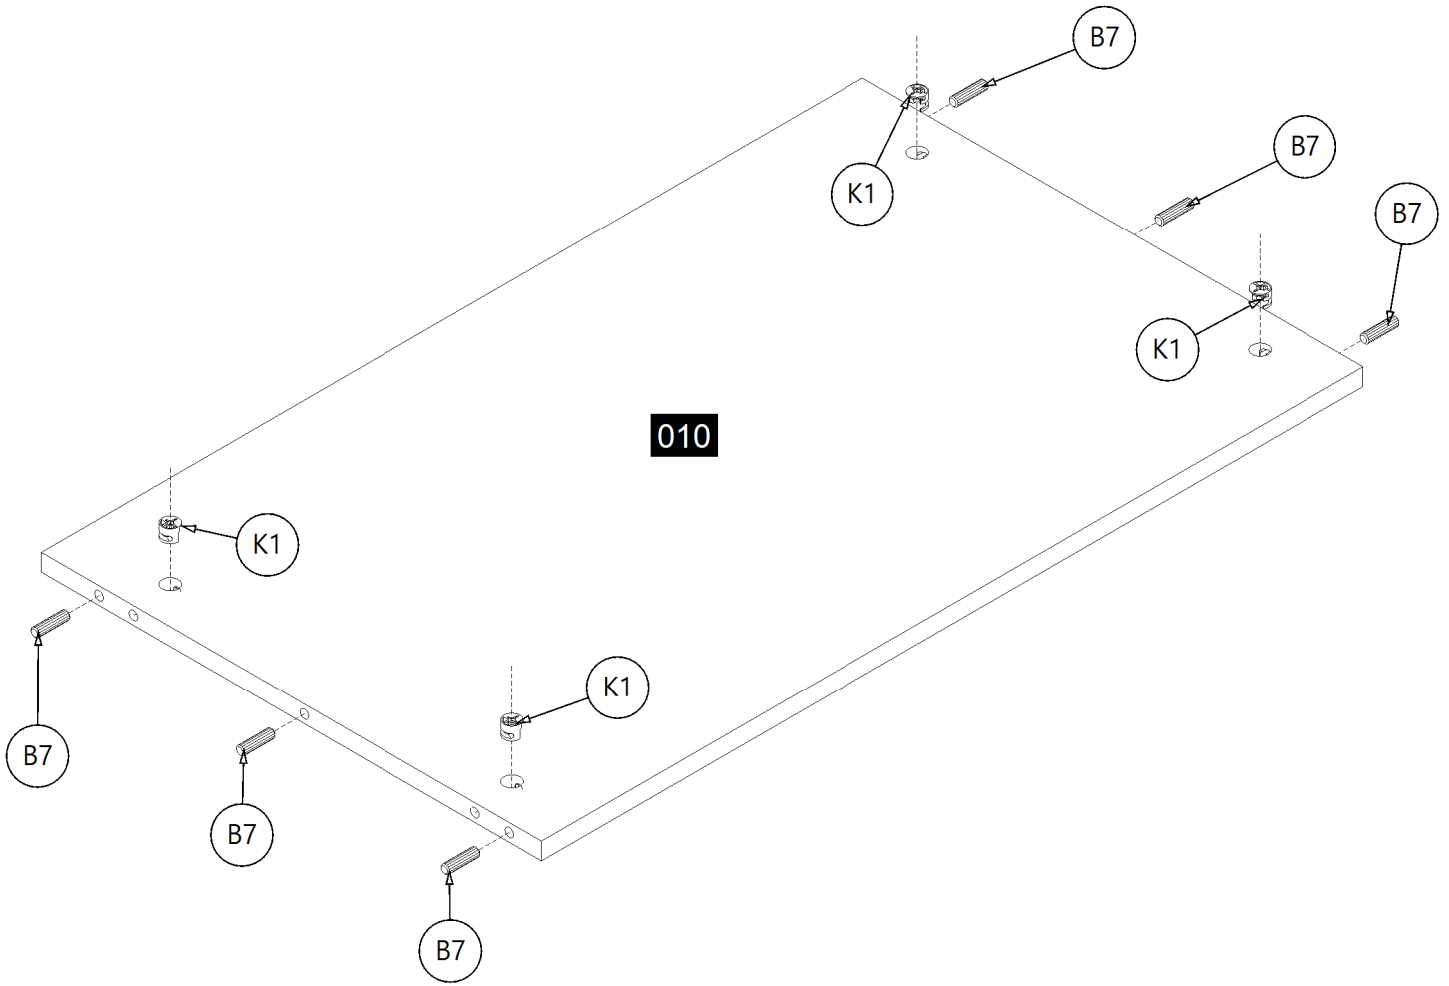

NERO 03

SZAFA 3D

01

02

03

B7 Ø8X30 x6	K1 Ø15X12 x4	D1 x3	S4 x1	H11 x1	K5 x4	G20 5X13 x4
F2 x8	G6 3X13 x1					

04

05

06

07

08

B7	Ø8X30	K1	Ø15X12	G20	5X13	H11	
	x16	x8	x8	x2			

x4

09

K5	38	E18	
x8	x2	x2	x2

x2

x2

10

11

12

X3

13

14

15

16

17

18

19