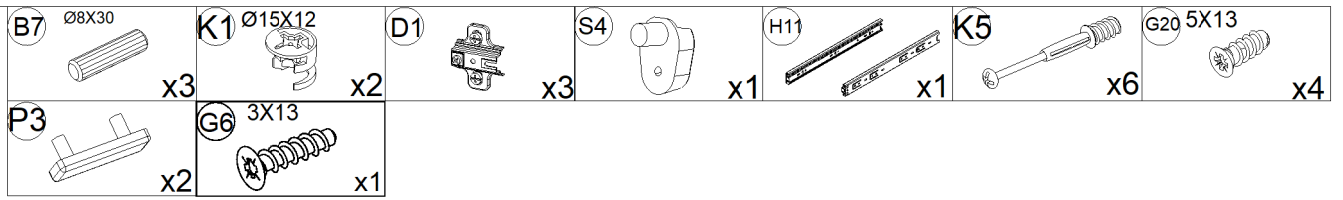

NERO 03

SZAFA 3D

01

02

03

B7 Ø8X30 x6	K1 Ø15X12 x4	D1 x3	S4 x1	H11 x1	K5 x4	G20 5X13 x4
F2 x8	G6 3X13 x1					

04

05

06

07

08

B7	Ø8X30	K1	Ø15X12	G20	5X13	H11	
	x16	x8	x8	x2			

x4

09

K5	38	E18	
x8	x2	x2	x2

x2