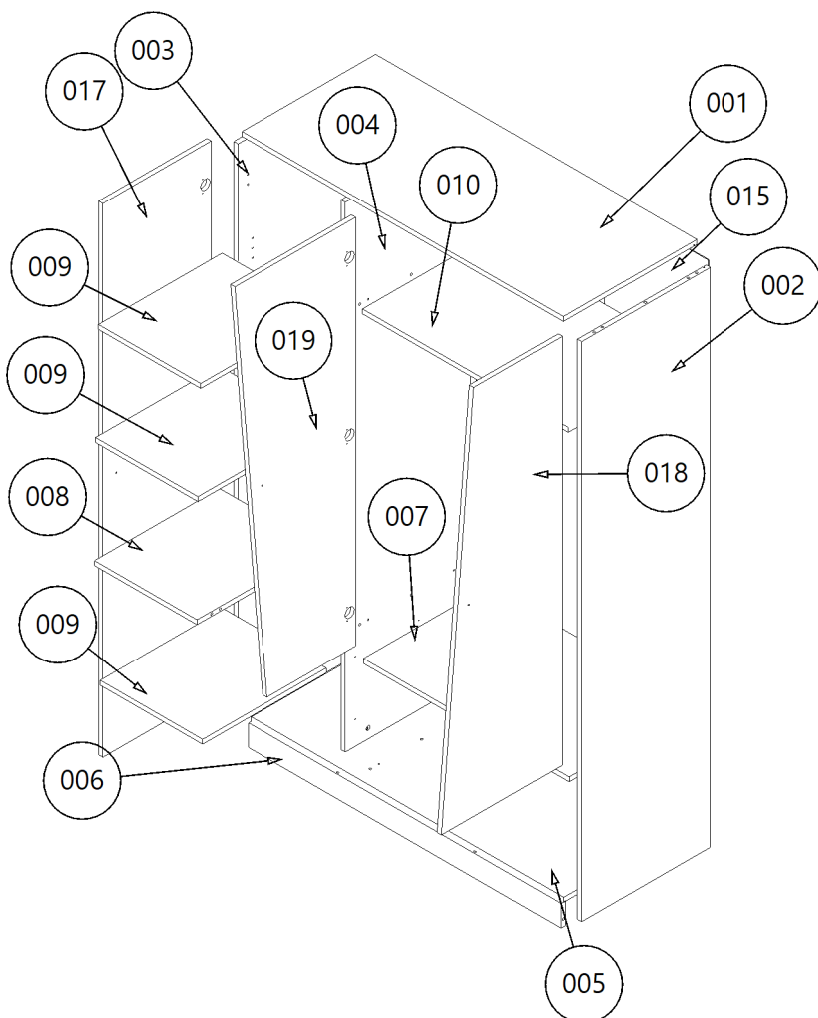

NERO 03

SZAFA 3D

01

02

03

B7 Ø8X30 x6	K1 Ø15X12 x4	D1 x3	S4 x1	H11 x1	K5 x4	G20 5X13 x4
F2 x8	G6 3X13 x1					

04

05

06

07

08

B7	Ø8X30	K1	Ø15X12	G20	5X13	H11	
	x16	x8	x8	x2			

x4

09

K5	38	E18	
x8	x2	x2	x2

x2

x2

10

11

12

X3

13

14

15

16

17

18

19