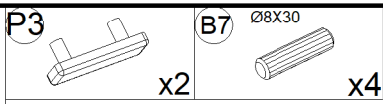

NERO 03

SZAFA 3D

01

02

03

B7 Ø8X30 x6	K1 Ø15X12 x4	D1 x3	S4 x1	H11 x1	K5 x4	G20 5X13 x4
F2 x8	G6 3X13 x1					

04

05

06

07

08

B7	Ø8X30	K1	Ø15X12	G20	5X13	H11	
	x16	x8	x8	x2			

x4

09

K5	38	E18	
x8	x2	x2	x2

x2