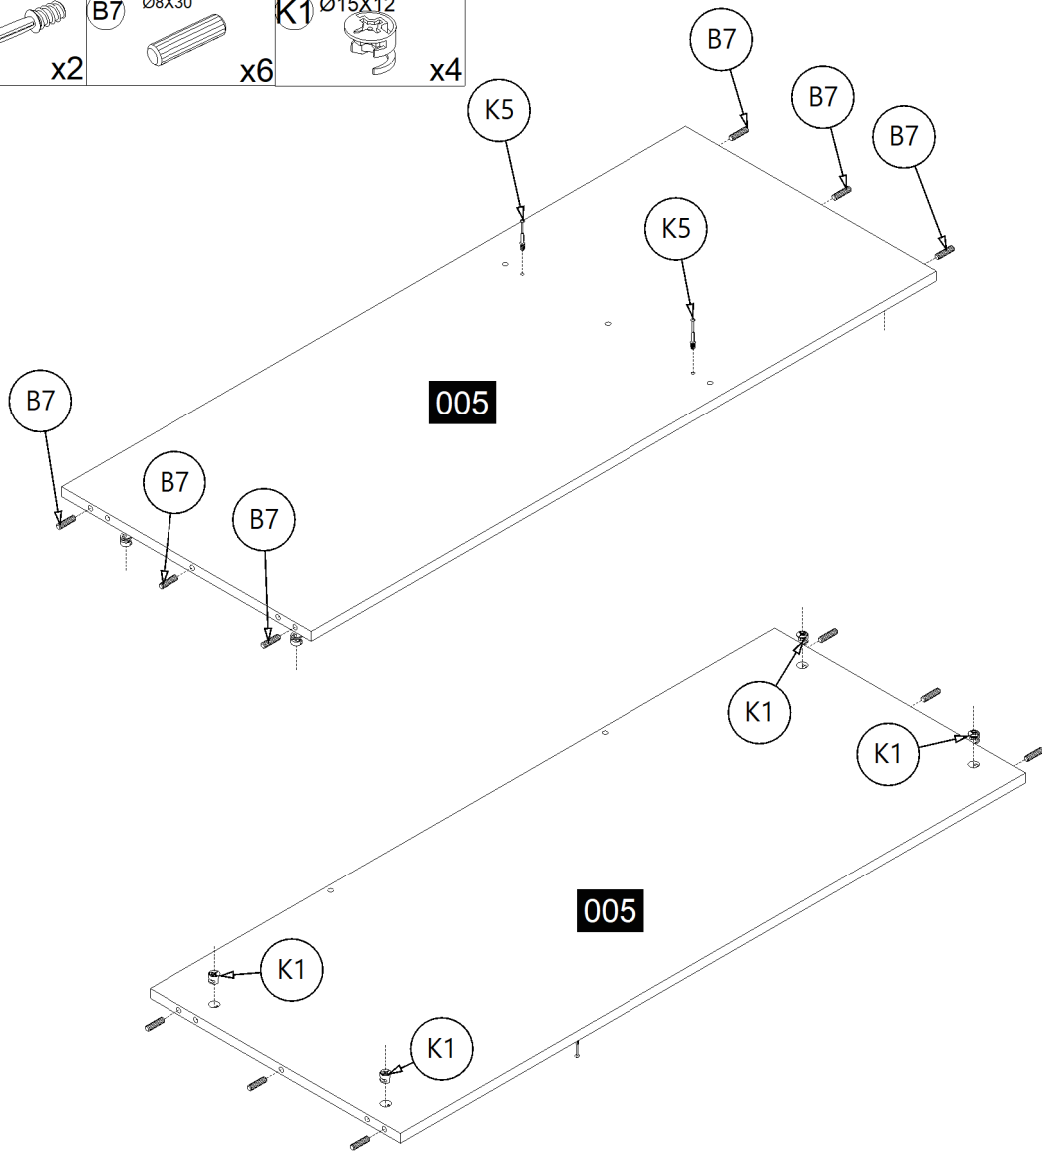

NERO 03

SZAFA 3D

01

02

03

B7 Ø8X30 x6	K1 Ø15X12 x4	D1 x3	S4 x1	H11 x1	K5 x4	G20 5X13 x4
F2 x8	G6 3X13 x1					

04

05

06

07

08

B7	Ø8X30	K1	Ø15X12	G20	5X13	H11	
	x16	x8	x8	x2			

x4

09

K5	38	E18	
x8	x2	x2	x2

x2

x2

10

11

12

X3

13

14

15

16

17

18

19