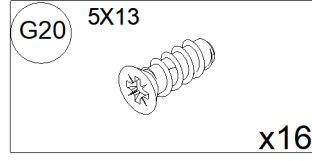

NERO 03

SZAFA 3D

01

02

03

B7 Ø8X30 x6	K1 Ø15X12 x4	D1 x3	S4 x1	H11 x1	K5 x4	G20 5X13 x4
F2 x8	G6 3X13 x1					

04

05

06

07

08

B7	Ø8X30	K1	Ø15X12	G20	5X13	H11	
	x16	x8	x8	x2			

x4

09

K5	38	E18	
x8	x2	x2	x2

x2

x2

10

11

12

X3

13

14

15