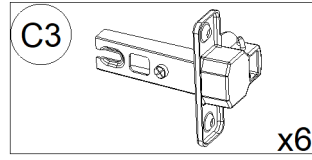

NERO 03

SZAFA 3D

01

02

03

B7 Ø8X30 x6	K1 Ø15X12 x4	D1 x3	S4 x1	H11 x1	K5 x4	G20 5X13 x4
F2 x8	G6 3X13 x1					

04

05

06

07

08

B7	Ø8X30	K1	Ø15X12	G20	5X13	H11	
	x16	x8	x8	x2			

x4

09

K5	38	E18	
x8	x2	x2	x2

x2