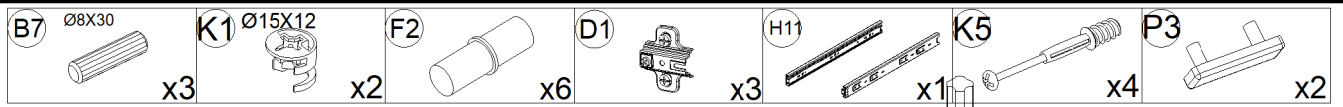

NERO 03

SZAFA 3D

01

02

03

B7 Ø8X30 x6	K1 Ø15X12 x4	D1 x3	S4 x1	H11 x1	K5 x4	G20 5X13 x4
F2 x8	G6 3X13 x1					

04

05

06

07

08

B7	Ø8X30	K1	Ø15X12	G20	5X13	H11	
	x16	x8	x8	x2			

x4

09

K5	38	E18	
x8	x2	x2	x2

x2