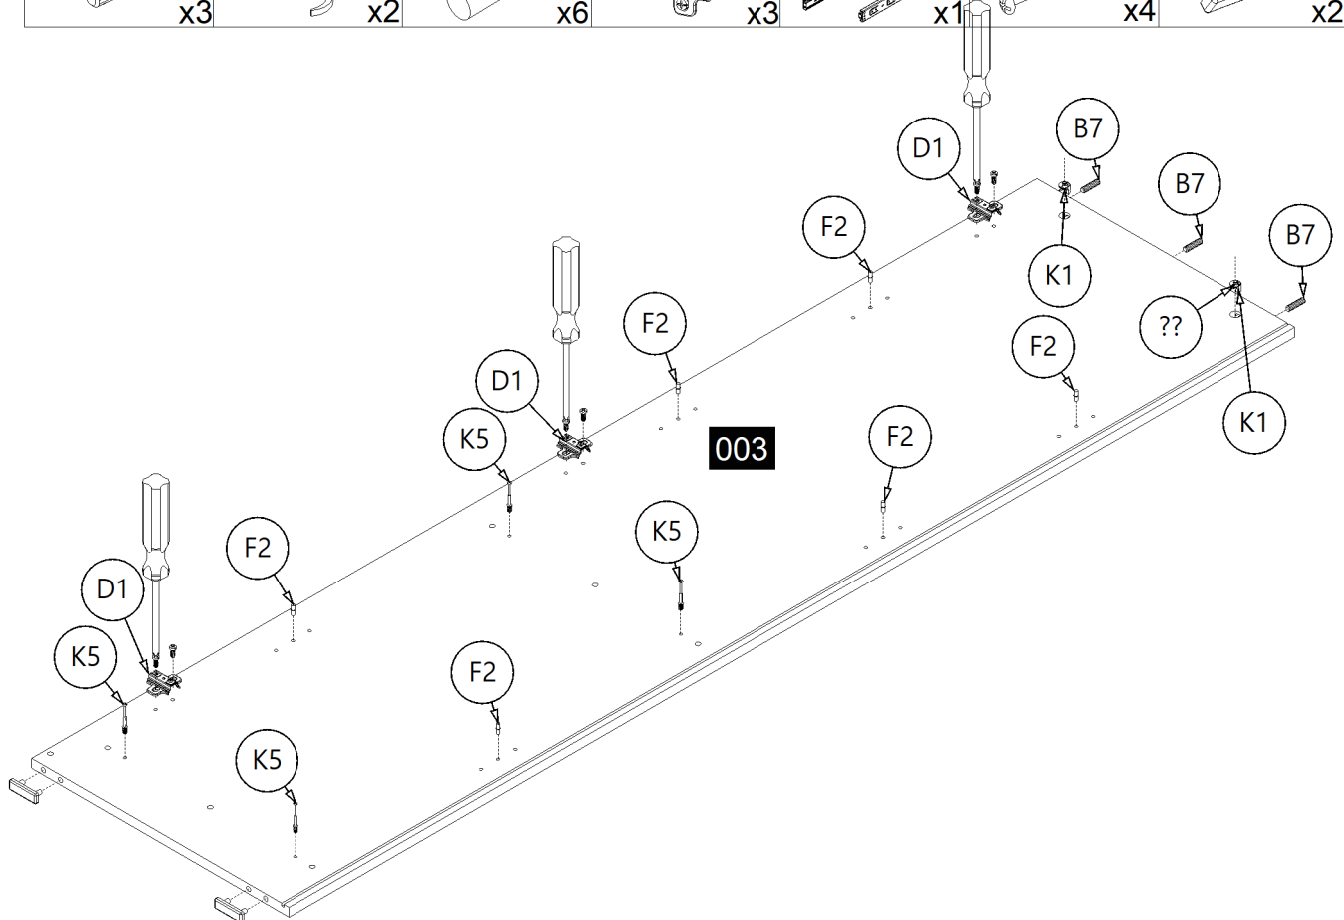

NERO 03

SZAFA 3D

01

02

03

B7 Ø8X30 x6	K1 Ø15X12 x4	D1 x3	S4 x1	H11 x1	K5 x4	G20 5X13 x4
F2 x8	G6 3X13 x1					

04

05

06

07

08

B7	Ø8X30	K1	Ø15X12	G20	5X13	H11	
	x16	x8	x8	x2			

x4

09

K5	38	E18	
x8	x2	x2	x2

x2

x2

10

11

12

X3

13

14

15