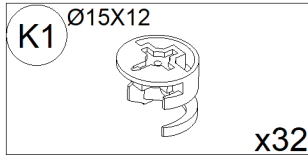

NERO 03

SZAFA 3D

01

02

03

B7 Ø8X30 x6	K1 Ø15X12 x4	D1 x3	S4 x1	H11 x1	K5 x4	G20 5X13 x4
F2 x8	G6 3X13 x1					

04

05

06

07

08

B7	Ø8X30	K1	Ø15X12	G20	5X13	H11	
	x16	x8	x8	x2			

x4

09

K5	38	E18	
x8	x2	x2	x2

x2