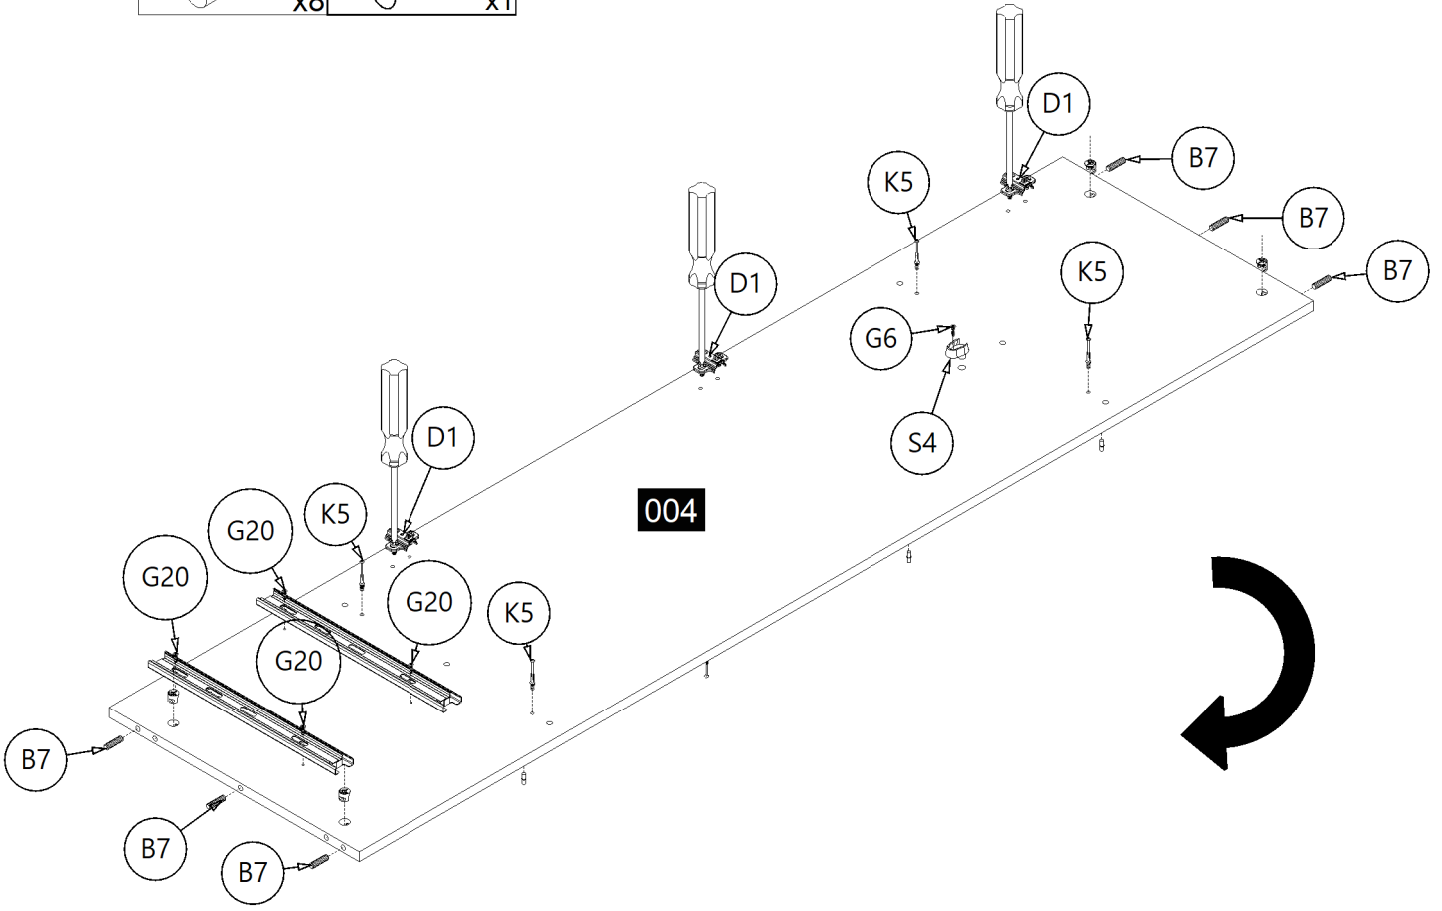

NERO 03

SZAFA 3D

01

02

03

B7 Ø8X30 x6	K1 Ø15X12 x4	D1 x3	S4 x1	H11 x1	K5 x4	G20 5X13 x4
F2 x8	G6 3X13 x1					

04

05

06

07

08

B7	Ø8X30	K1	Ø15X12	G20	5X13	H11	
	x16	x8	x8	x2			

x4

09

K5	38	E18	
x8	x2	x2	x2

x2

x2

10

11

12

X3

13

14

15

16

17

18

19