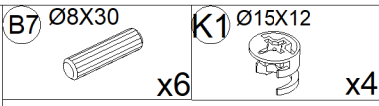

NERO 03

SZAFA 3D

01

02

03

B7 Ø8X30 x6	K1 Ø15X12 x4	D1 x3	S4 x1	H11 x1	K5 x4	G20 5X13 x4
F2 x8	G6 3X13 x1					

04

05

06

07

08

B7	Ø8X30	K1	Ø15X12	G20	5X13	H11	
	x16	x8	x8	x2			

x4

09

K5	38	E18	
x8	x2	x2	x2

x2