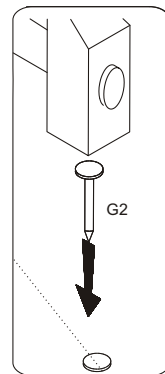

4

5

MK13

- UA Інструкція монтажу
- D Montageanleitung
- GB Assembly instructions
- ES Instrucciones de instalación
- FR Instructions de montage
- CZ Montážní návod
- PL Instrukcja montażu
- HU Összeszerelési útmutató
- SK Montážny návod
- RU Инструкции по монтажу
- IT Istruzioni di montaggio
- RO Instrucțiuni de asamblare
- TR Montaj talimatı
- NL Handleiding voor de montage

495x400x1095

12			
11	462x492		
10	588x444		
9	492x142		
8	448x374		
7	1092x374		
6	448x353		
5	463x1073	17	
4	440x335	16	
3	496x130	15	
2	1092x374	14	
1	448x374	13	

1x LED T1	2x Z8	2x Z10 4x30	4x A12 4x30						
6x 3,5x16 A5	8x 3x20 A2	4x G2	8x B5	2x 8x30 K1	1x U1	1x Z9	2x M4x10 A9	16x Z5	
14x 4x16 A10	1x H1	3x W2	3x Z2	8x B6	16x M1	16x T1	16x P3	1x Z1	