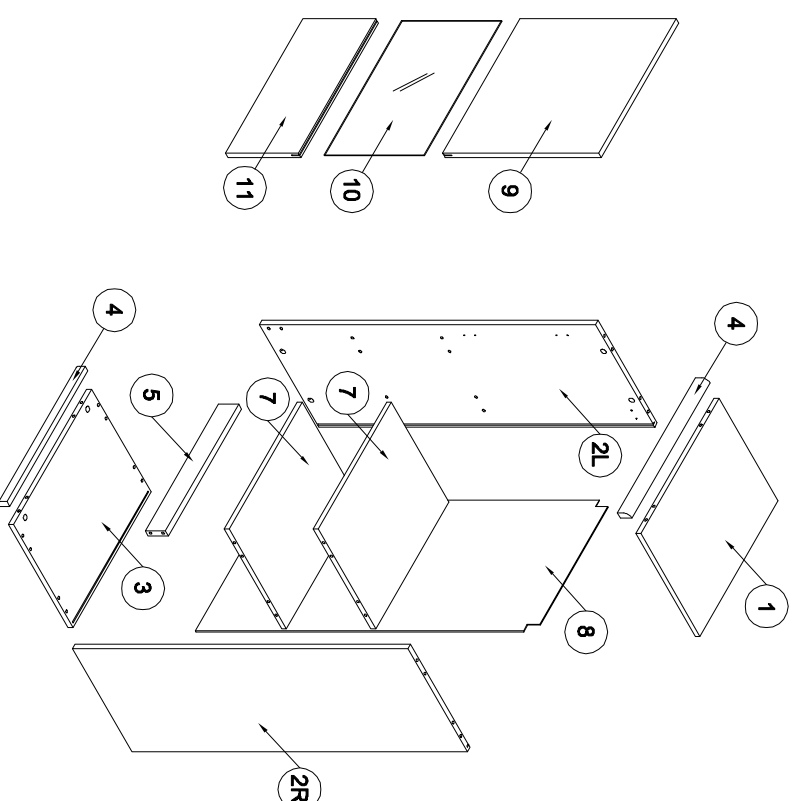

MILIO

MWTG50

- D** Montageanleitung
- FR** Notice de montage
- NL** Handleiding voor de montage
- CZ** Montážní návod
- HU** Szerelési útmutató
- TR** Montaj talimatı
- GB** Assembly Instructions
- IT** Istruzioni di montaggio
- PL** Instrukcja montażu
- SK** Návod na montáž
- RO** Instrucțiunile de montaj
- RU** Инструкция по монтажу

20 min.

1

A	8x32	B	x24	ZA	x1	NF	4x50	XC	x2	N	3x20	X	x12	C	x20
H	6.3x13	RC	x3	ND	3.5x16	H	x4	PC	x3	GLUE	x1	Z	x20		
ZA	x1	RC	x3	H	x6	XC	x2	N	x8	X	x1	Z	x20		
ZA	x1	RC	x3	H	x6	XC	x2	N	x8	X	x1	Z	x20		

2

8.1.2018

- C x8
- Z x8

8

9

10

11

12