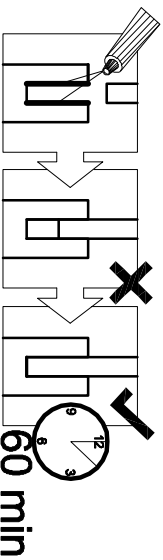

MILIO

MWTG50

- D** Montageanleitung
- FR** Notice de montage
- NL** Handleiding voor de montage
- CZ** Montážní návod
- HU** Szerelési útmutató
- TR** Montaj talimatı
- GB** Assembly Instructions
- IT** Istruzioni di montaggio
- PL** Instrukcja montażu
- SK** Návod na montáž
- RO** Instrucțiunile de montaj
- RU** Инструкция по монтажу

20 min.

1

A	8x32	B	x24	ZA	x1	NF	4x50	XC	x2	N	3x20	X	x12	C	x20
H	6.3x13	RC	x3	ND	3.5x16	H	x4	PC	x3	GLUE	x1	Z	x20		
ZA	x1	RC	x3	H	x6	XC	x2	N	x8	X	x1	Z	x20		
ZA	x1	RC	x3	H	x6	XC	x2	N	x8	X	x1	Z	x20		

2

8.1.2018

3

4

5

6

- PC x3
- ND 3.5x16 x6
- GLUE x1

- 1
- 2

- C x4
- Z x4

- 1
- 2

- C x8
- Z x8

8

9

10

11

12