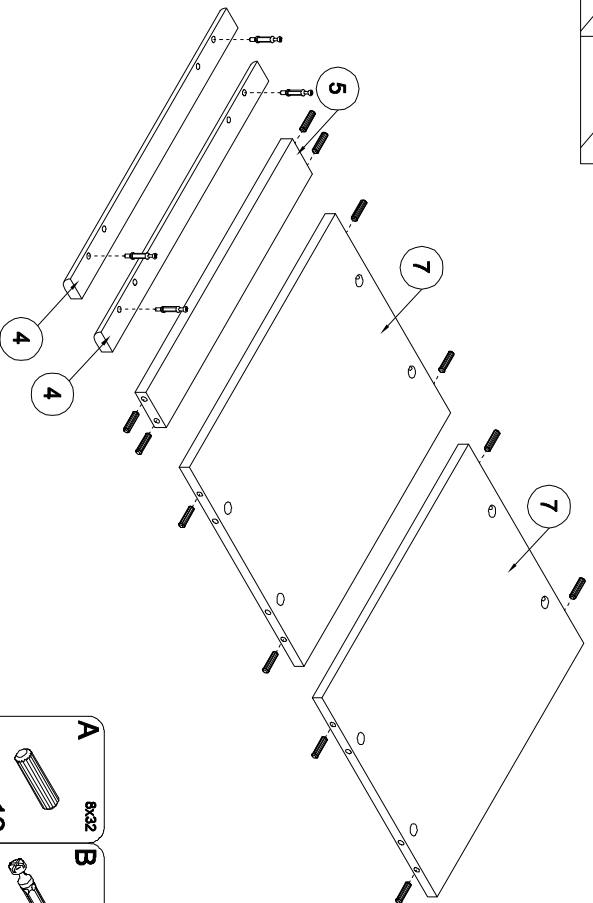

MILIO

MWTG50

- D** Montageanleitung
- FR** Notice de montage
- NL** Handleiding voor de montage
- CZ** Montážní návod
- HU** Szerelési útmutató
- TR** Montaj talimatı
- GB** Assembly Instructions
- IT** Istruzioni di montaggio
- PL** Instrukcja montażu
- SK** Návod na montáž
- RO** Instrucțiunile de montaj
- RU** Инструкция по монтажу

20 min.

1

A	8x32	B	x24	ZA	x1	NF	4x50	XC	x2	N	3x20	X	x12	C	x20
H	6.3x13	RC	x3	ND	3.5x16	H	x4	PC	x3	GLUE	x1	Z	x20		
ZA	x1	RC	x3	H	x6	XC	x2	N	x8	X	x1	Z	x20		
ZA	x1	RC	x3	H	x6	XC	x2	N	x8	X	x1	Z	x20		

2

8.1.2018

3

4

5

6

- PC x3
- ND 3.5x16 x6
- GLUE x1

- 1
- 2

- C x4
- Z x4

- 1
- 2

- C x8
- Z x8

8

9

10

11

12