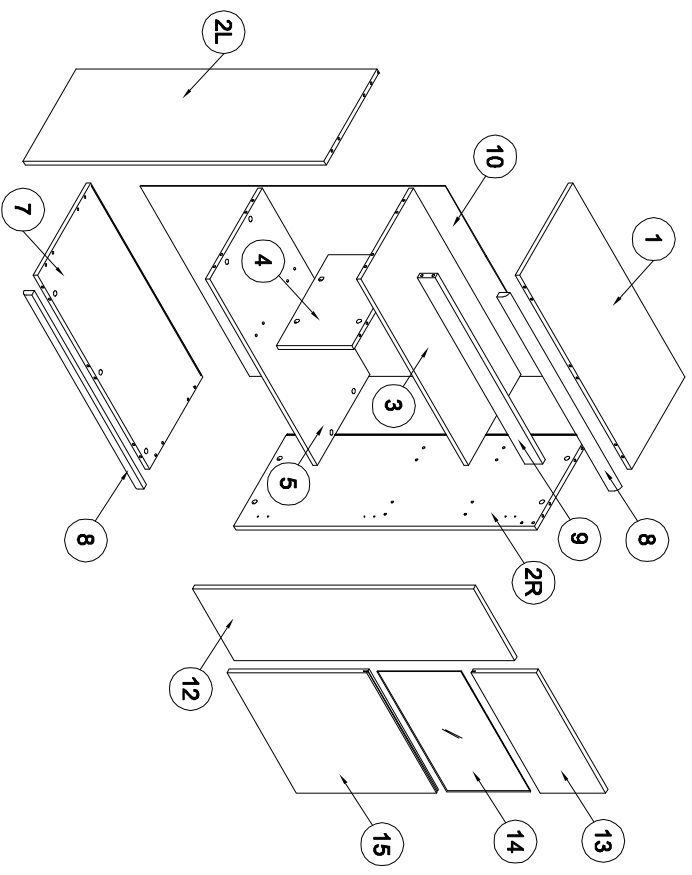

## MWT80

3.1.2018

- D** Montageanleitung
- FR** Notice de montage
- NL** Handleiding voor de montage
- CZ** Montážní návod
- HU** Szerelési útmutató
- TR** Montaj talimatı
- GB** Assembly Instructions
- IT** Istruzioni di montaggio
- PL** Instrukcja montażu
- SK** Návod na montáž
- RO** Instrucțiunile de montaj
- RU** Инструкции по монтажу

20 min.

1

|                         |                 |                           |                 |                            |                   |                         |                 |
|-------------------------|-----------------|---------------------------|-----------------|----------------------------|-------------------|-------------------------|-----------------|
| <b>A</b><br>8x32<br>X30 | <b>ZA</b><br>X1 | <b>C</b><br>X26           | <b>Z</b><br>X26 | <b>TB</b><br>X1            | <b>TA</b><br>X1   | <b>N</b><br>3x20<br>X14 | <b>X</b><br>X14 |
| <b>B</b><br>X26         | <b>RC</b><br>X5 | <b>H</b><br>6.5x13<br>X10 | <b>PC</b><br>X5 | <b>ND</b><br>3.5x16<br>X11 | <b>GLUE</b><br>X1 | <b>Y</b><br>X14         |                 |

2

3

4

5

# 8

- 3** 
- 4** 
- 5** 
- C**  **x4**
- Z**  **x4**

9

10

11

12

- 
**TA**  
 X1
- 
**TB**  
 X1
- 
**ND**  
 3.5x16  
 X1