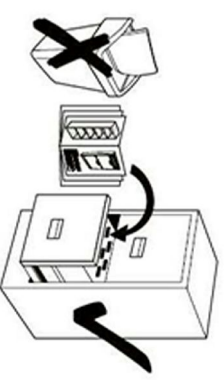

## ML100

17.1.2018

- D** Montageanleitung
- FR** Notice de montage
- NL** Handleiding voor de montage
- CZ** Montážní návod
- HU** Szerelési útmutató
- TR** Montaj talimatı
- GB** Assembly Instructions
- IT** Istruzioni di montaggio
- PL** Instrukcja montażu
- SK** Návod na montáž
- RO** Instrucțiunile de montaj
- RU** Инструкции по монтажу

20 min.

1

<b>R</b> x4	<b>H2</b> 6.3x30 x8	<b>PP</b> x4	<b>B</b> x24	<b>P</b> x4	<b>ND</b> 3.5x16 x18	<b>O</b> x2	<b>A</b> 8x32 x36
<b>Z</b> x24	<b>Y</b> x5	<b>ZP</b> x4	<b>C</b> x24				

2

7

9

8

10