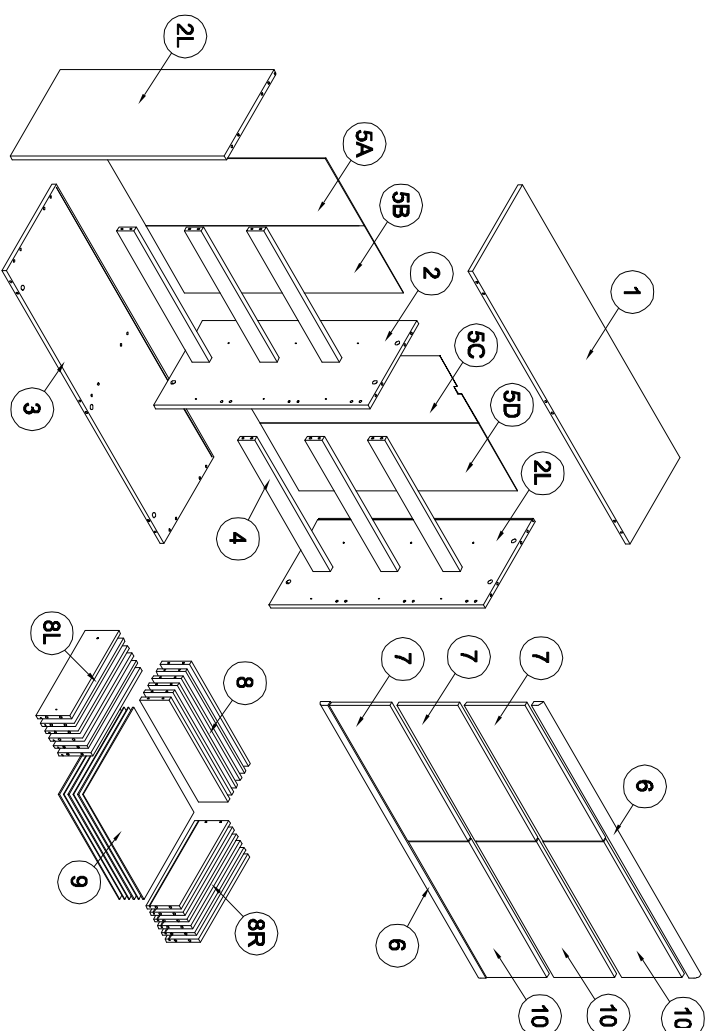

MILLO

MK120

15.3.2018

- (D)** Montageanleitung
- (FR)** Notice de montage
- (NL)** Handleiding voor de montage
- (CZ)** Montážní návod
- (HU)** Szerelési útmutató
- (TR)** Montaj talimatı
- (GB)** Assembly Instructions
- (IT)** Istruzioni di montaggio
- (PL)** Instrukcja montażu
- (SK)** Návod na montáž
- (RO)** Instrucțiunile de montaj
- (RU)** Инструкции по монтажу

20 min.

1

X x14 x14	Y x5 x5	N 3x20 x38	GLUE x1 x1	TB x1 x1	TA x1 x1	V 3x13 x36	ZC x8 x8
A 8x32 x66	B x18 x18	PPW x12 x12	ND 3.5x16 x25	C x18 x18	Z x18 x18	S L-814mm x2 x2	

2

3

4

5

6

7

5

8

10

11

13

12

14

16

15

17