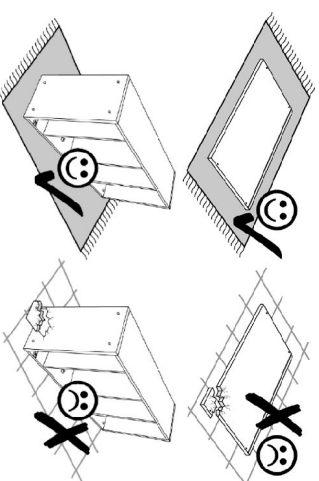

MILLO

MK120

15.3.2018

- (D)** Montageanleitung
- (FR)** Notice de montage
- (NL)** Handleiding voor de montage
- (CZ)** Montážní návod
- (HU)** Szerelési útmutató
- (TR)** Montaj talimatı
- (GB)** Assembly Instructions
- (IT)** Istruzioni di montaggio
- (PL)** Instrukcja montażu
- (SK)** Návod na montáž
- (RO)** Instrucțiunile de montaj
- (RU)** Инструкции по монтажу

20 min.

1

X x14 x14	Y x5 x5	N 3x20 x38	GLUE x1 x1	TB x1 x1	TA x1 x1	V 3x13 x36	ZC x8 x8
A 8x32 x66	B x18 x18	PPW x12 x12	ND 3.5x16 x25	C x18 x18	Z x18 x18	S L-814mm x2 x2	

2

3

4

5

6