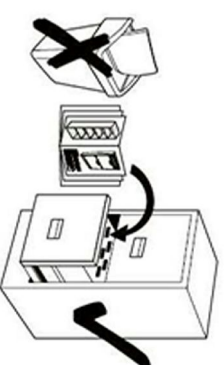

MILLO

MK120

15.3.2018

- (D)** Montageanleitung
- (FR)** Notice de montage
- (NL)** Handleiding voor de montage
- (CZ)** Montážní návod
- (HU)** Szerelési útmutató
- (TR)** Montaj talimatı
- (GB)** Assembly Instructions
- (IT)** Istruzioni di montaggio
- (PL)** Instrukcja montażu
- (SK)** Návod na montáž
- (RO)** Instrucțiunile de montaj
- (RU)** Инструкции по монтажу

20 min.

1

X x14 x14	Y x5 x5	N 3x20 x38	GLUE x1 x1	TB x1 x1	TA x1 x1	V 3x13 x36	ZC x8 x8
A 8x32 x66	B x18 x18	PPW x12 x12	ND 3.5x16 x25	C x18 x18	Z x18 x18	S L-814mm x2 x2	

2

3

4

5

6