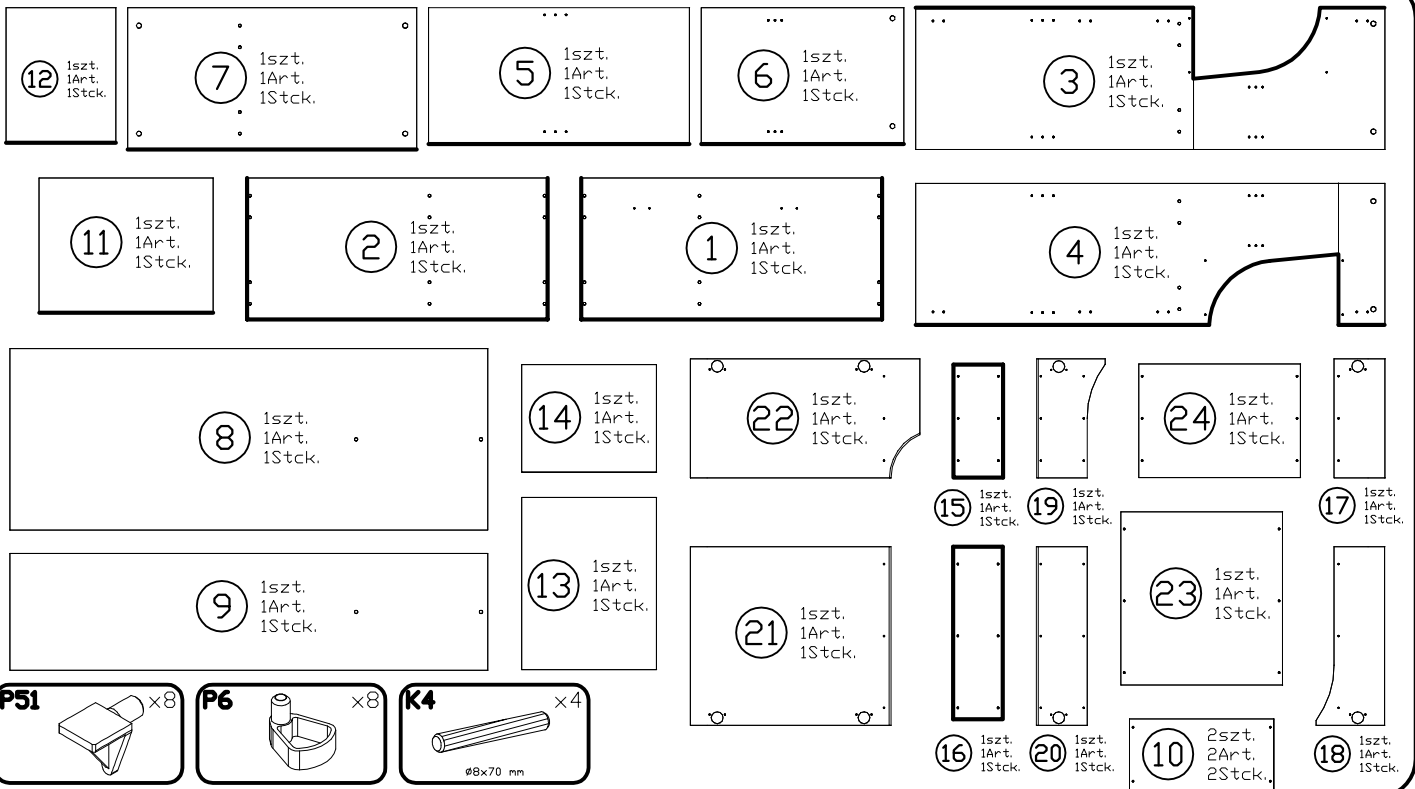

Mistral MIW-3

Do montażu potrzebne są:
 You need for fitting-up:
 Zur Montage werden Sie brauchen:
 K montáži jsou potřebné:
 Na montáž potrebujete:

PODCZAS MONTAŻU POSTĘPOWAĆ ZGODNIE Z INSTRUKCJĄ
 WHILE ASSEMBLING FOLLOW THE INSTRUCTION / MONTAGE LAUT DER AUFBAUANLEITUNG DURCHFÜHREN
 PŘI MONTÁŽI POSTUPOVAT PODLE NÁVODU / PRI MONTÁŽI POSTUPOJTE PODĽA NÁVODU