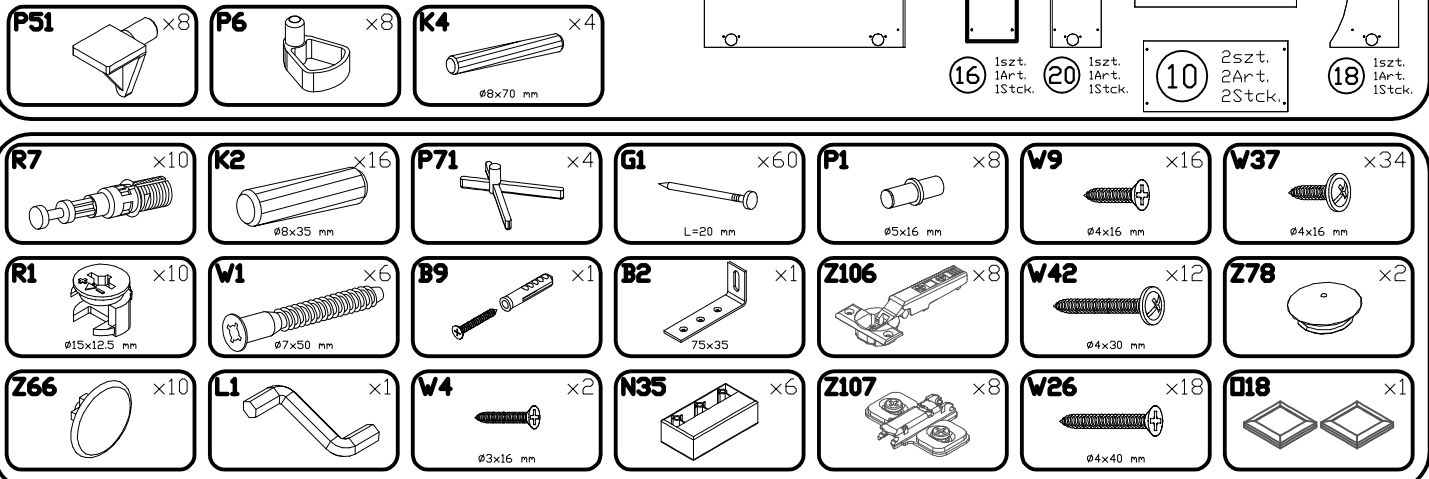

Mistral MIW-3

Do montażu potrzebne są:
 You need for fitting-up:
 Zur Montage werden Sie brauchen:
 K montáži jsou potřebné:
 Na montáž potrebujete:

PODCZAS MONTAŻU POSTĘPOWAĆ ZGODNIE Z INSTRUKCJĄ
 WHILE ASSEMBLING FOLLOW THE INSTRUCTION / MONTAGE LAUT DER AUFBAUANLEITUNG DURCHFÜHREN
 PŘI MONTÁŽI POSTUPOVAT PODLE NÁVODU / PRI MONTÁŽI POSTUPOJTE PODĽA NÁVODU