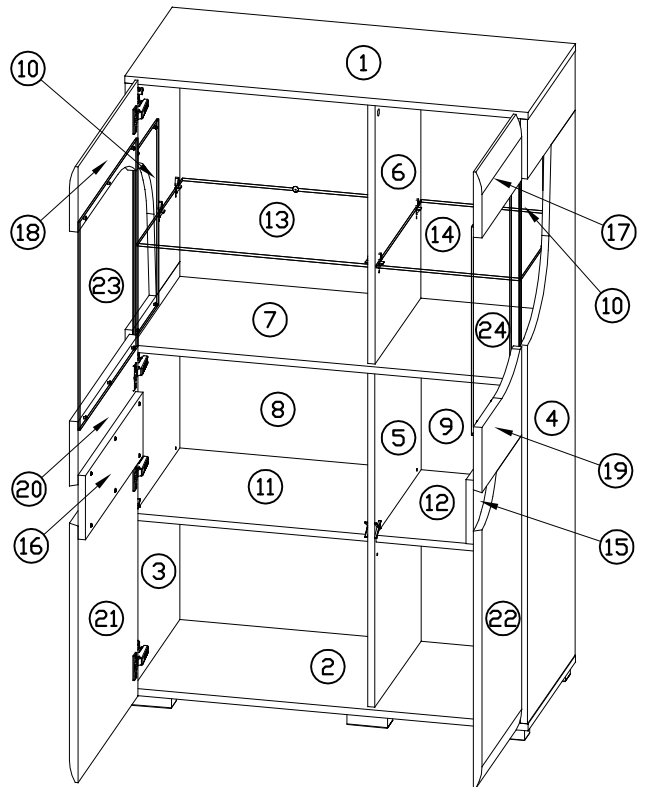

INSTRUKCJA MONTAŻU
FITTING-UP INSTRUCTION / AUFBAUANLEITUNG
MONTÁŽNÍ NÁVOD / MONTÁŽNY NÁVOD

Mistral MIW-3