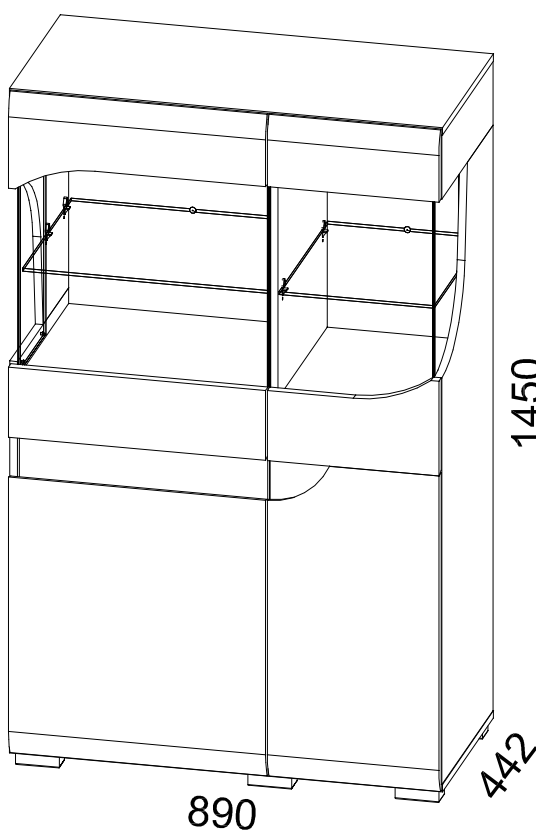

INSTRUKCJA MONTAŻU

FITTING-UP INSTRUCTION / AUFBAUANLEITUNG

MONTÁŽNÍ NÁVOD / MONTÁŽNY NÁVOD

Producent:
Restol sp. z o.o.
36-055 BRATKOWICE
www.restol.com.pl

Mistral MIW-3

890 x 1450 x 442 /mm/

POKYN pro ošetřování nábytku!