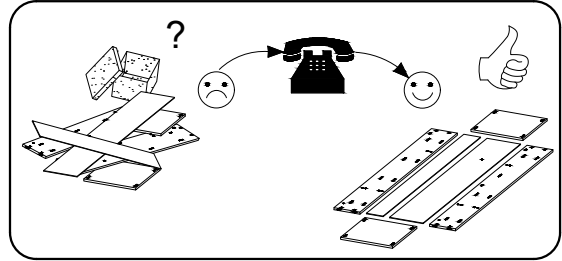

# MEMONE SZ2D1SZ

**PL> INSTRUKCJA MONTAŻU**  
**D >MONTAGEANLEITUNG**  
**GB>ASSEMBLY INSTRUCTIONS**

Czas montażu  
 Montagezeit  
 Time to assemble

2 hours  
 2 zeit  
 2 godz.

Tools required narzędzia wymagane Werkzeuge erforderlich