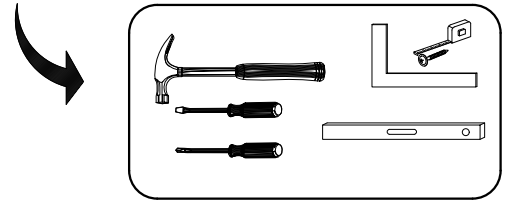

# MEMONE SZ2D1SZ

**PL> INSTRUKCJA MONTAŻU**  
**D >MONTAGEANLEITUNG**  
**GB>ASSEMBLY INSTRUCTIONS**

Czas montażu  
 Montagezeit  
 Time to assemble

2 hours  
 2 zeit  
 2 godz.

Tools required narzędzia wymagane Werkzeuge erforderlich