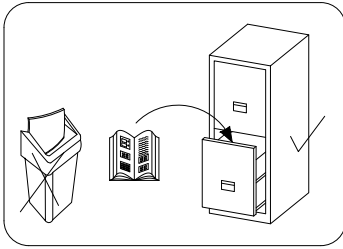

# MEMONE SZ2D1SZ

**PL> INSTRUKCJA MONTAŻU**  
**D >MONTAGEANLEITUNG**  
**GB>ASSEMBLY INSTRUCTIONS**

Czas montażu  
 Montagezeit  
 Time to assemble

2 hours  
 2 zeit  
 2 godz.

Tools required narzędzia wymagane Werkzeuge erforderlich