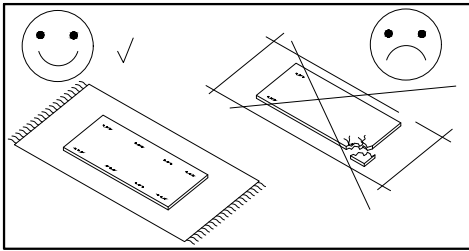

# MEMONE SZ2D1SZ

**PL> INSTRUKCJA MONTAŻU**  
**D >MONTAGEANLEITUNG**  
**GB>ASSEMBLY INSTRUCTIONS**

Czas montażu  
 Montagezeit  
 Time to assemble

2 hours  
 2 zeit  
 2 godz.

Tools required narzędzia wymagane Werkzeuge erforderlich