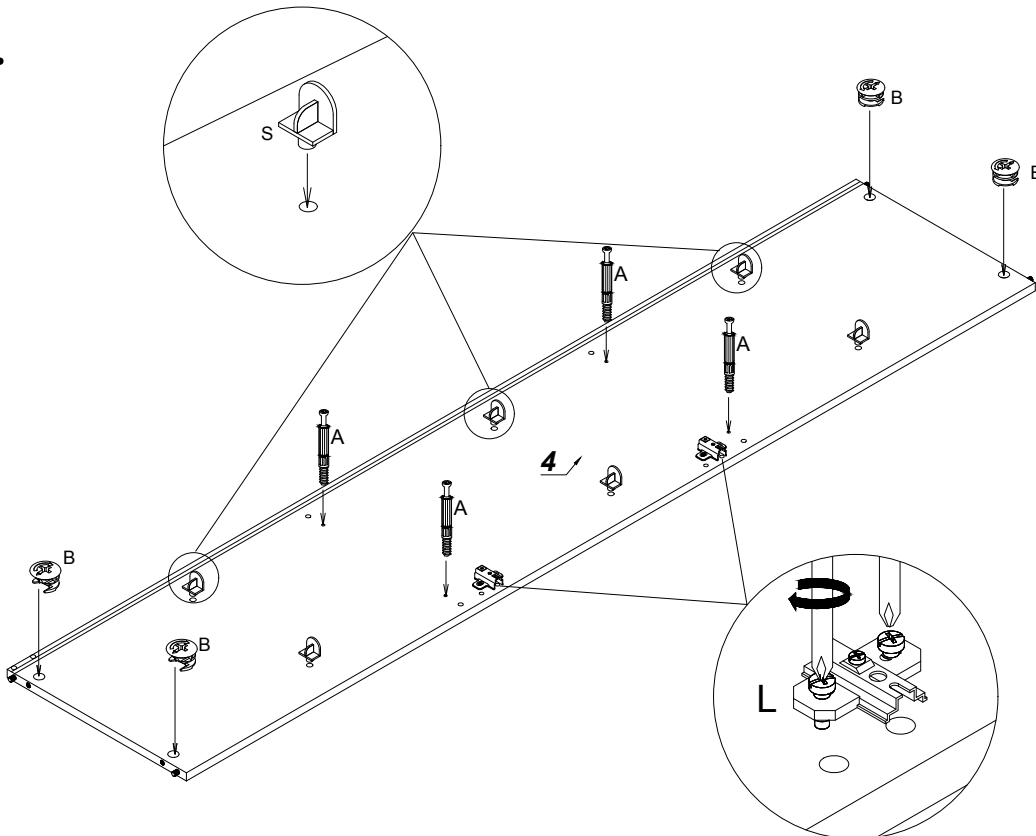

Karta serwisowa /Service Karte /Service card

AKCESORIA / ZUBEHÖR / ACCESSORIES

8.0x35 D 32	 M3 4	 A 34	 B 34	3.5x16 H 18	 I 10	M4.0x12 V2 32	 S 24	 L 6	"0" Z 6
 X 34	 X 3	 V1 16	 V 16	 O 2	 K 1				

No.	Pcs.	L	W	D
1	1	400	800	22
2	1	400	800	22
3	1	1805	380	16
4	1	1805	380	16
5	1	768	360	16
6	1	768	360	16
7	3	344	256	16
8	3	591	60	16
9	3	507	598	16
10	3	591	344	16
11	1	767	100	16
12	1	1819	782	3
13	3	496	344	16

1

2

3

4

5

6

7

8