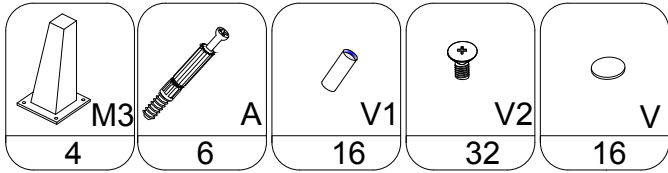

No.	Pcs.	L	W	D
1	1	400	800	22
2	1	400	800	22
3	1	1805	380	16
4	1	1805	380	16
5	1	768	360	16
6	1	768	360	16
7	3	344	256	16
8	3	591	60	16
9	3	507	598	16
10	3	591	344	16
11	1	767	100	16
12	1	1819	782	3
13	3	496	344	16

1