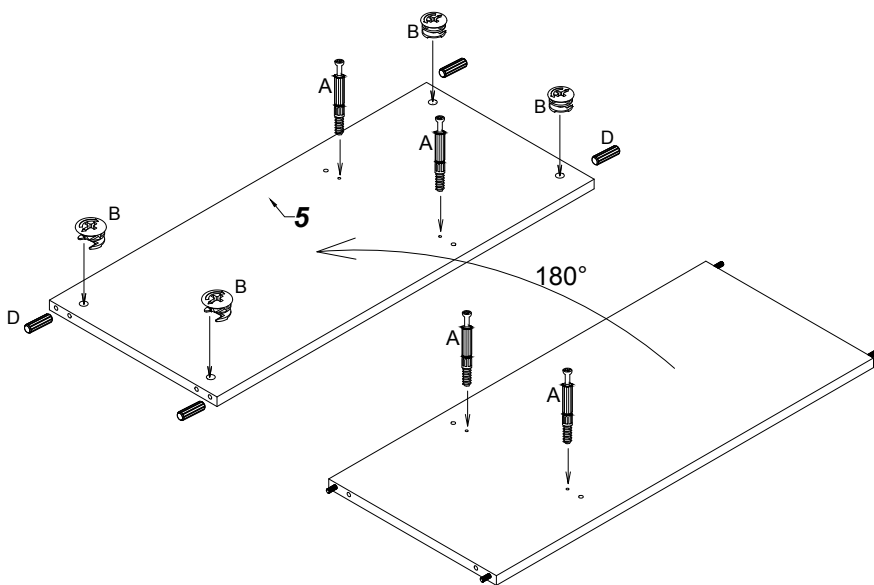

Karta serwisowa /Service Karte /Service card

AKCESORIA / ZUBEHÖR / ACCESSORIES

8.0x35 D 32	 M3 4	 A 34	 B 34	3.5x16 H 18	 I 10	M4.0x12 V2 32	 S 24	 L 6	"0" Z 6
 X 34	 X 3	 V1 16	 V 16	 O 2	 K 1				

No.	Pcs.	L	W	D
1	1	400	800	22
2	1	400	800	22
3	1	1805	380	16
4	1	1805	380	16
5	1	768	360	16
6	1	768	360	16
7	3	344	256	16
8	3	591	60	16
9	3	507	598	16
10	3	591	344	16
11	1	767	100	16
12	1	1819	782	3
13	3	496	344	16

1

2

3

4

5

6

7

8