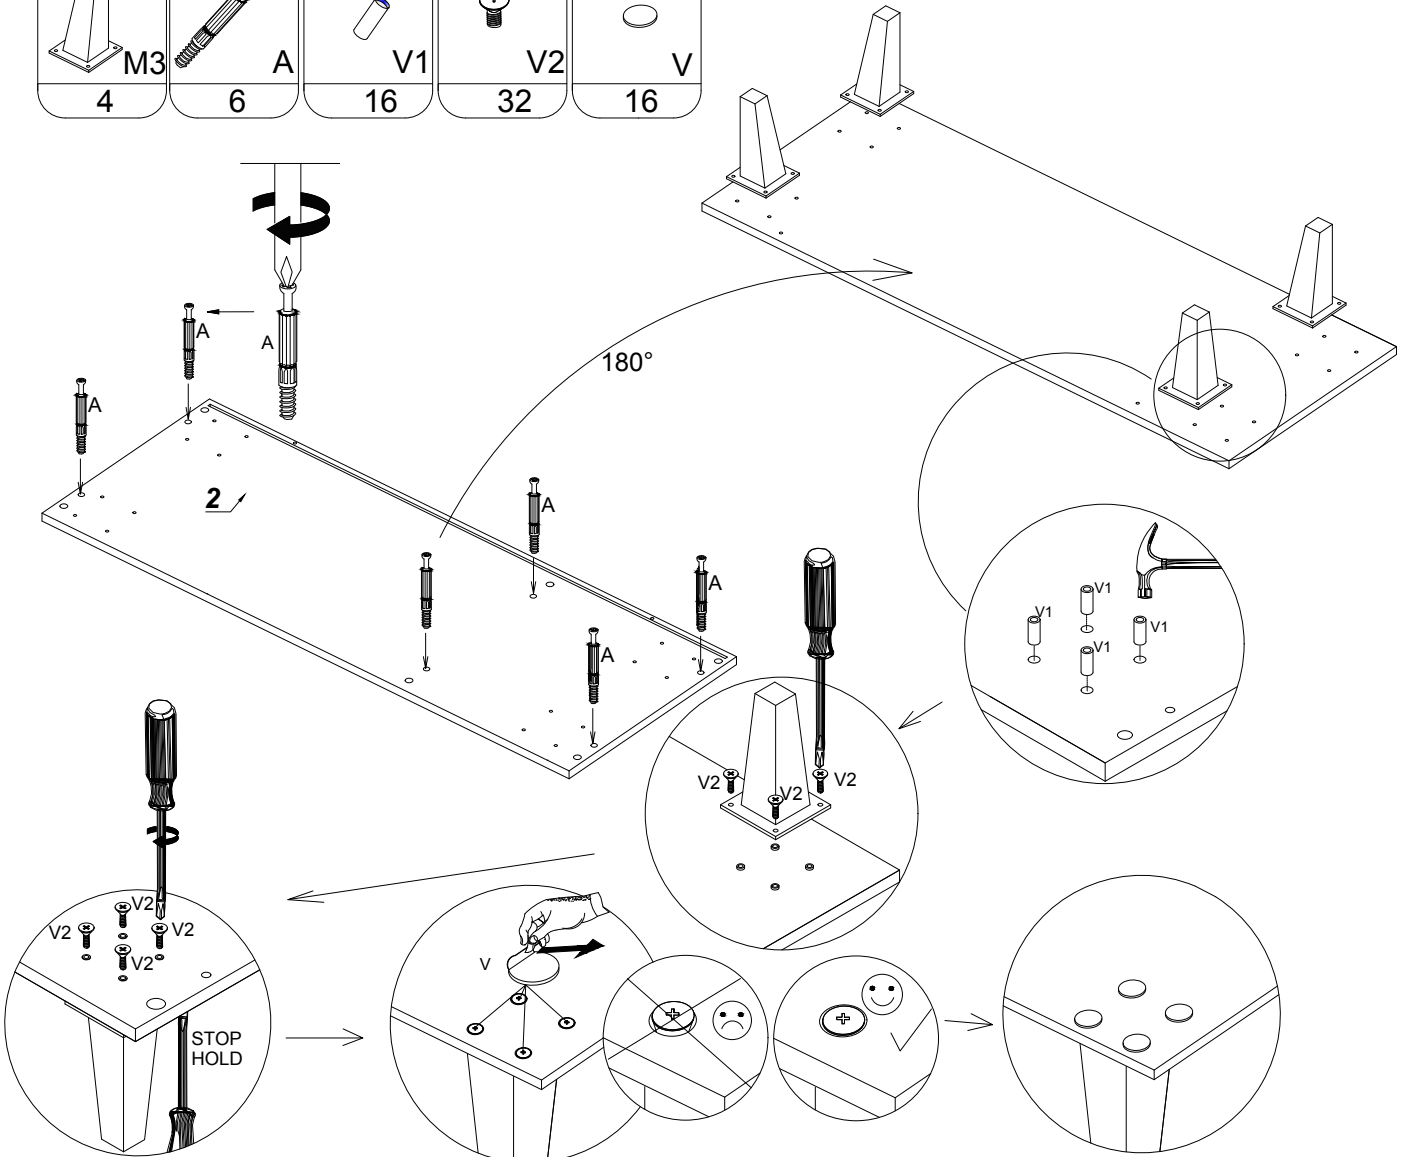

No.	Pcs.	L	W	D
1	1	400	800	22
2	1	400	800	22
3	1	1805	380	16
4	1	1805	380	16
5	1	768	360	16
6	1	768	360	16
7	3	344	256	16
8	3	591	60	16
9	3	507	598	16
10	3	591	344	16
11	1	767	100	16
12	1	1819	782	3
13	3	496	344	16

1