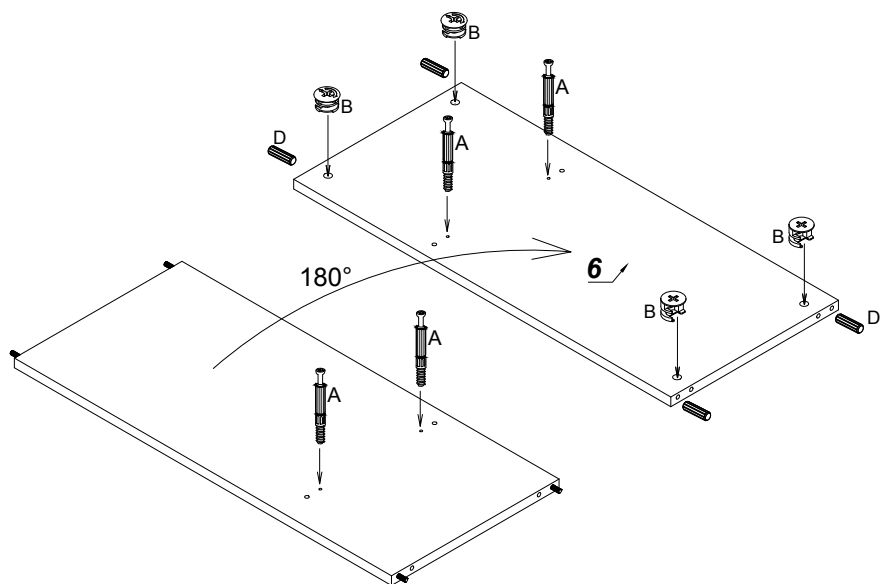

Karta serwisowa /Service Karte /Service card

AKCESORIA / ZUBEHÖR / ACCESSORIES

8.0x35 D 32	 M3 4	 A 34	 B 34	3.5x16 H 18	 I 10	M4.0x12 V2 32	 S 24	 L 6	"0" Z 6
 X 34	 X 3	 V1 16	 V 16	 O 2	 K 1				

No.	Pcs.	L	W	D
1	1	400	800	22
2	1	400	800	22
3	1	1805	380	16
4	1	1805	380	16
5	1	768	360	16
6	1	768	360	16
7	3	344	256	16
8	3	591	60	16
9	3	507	598	16
10	3	591	344	16
11	1	767	100	16
12	1	1819	782	3
13	3	496	344	16

1

2

3

4

5

6

7

8