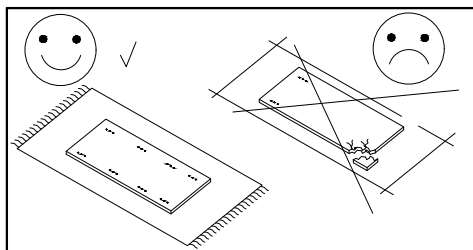

MEMONE R3D

PL> INSTRUKCJA MONTAŻU
D >MONTAGEANLEITUNG
GB>ASSEMBLY INSTRUCTIONS

Czas montażu
 Montagezeit
 Time to assemble

Tools required narzędzia wymagane Werkzeuge erforderlich

Uwaga / Achtung / Caution