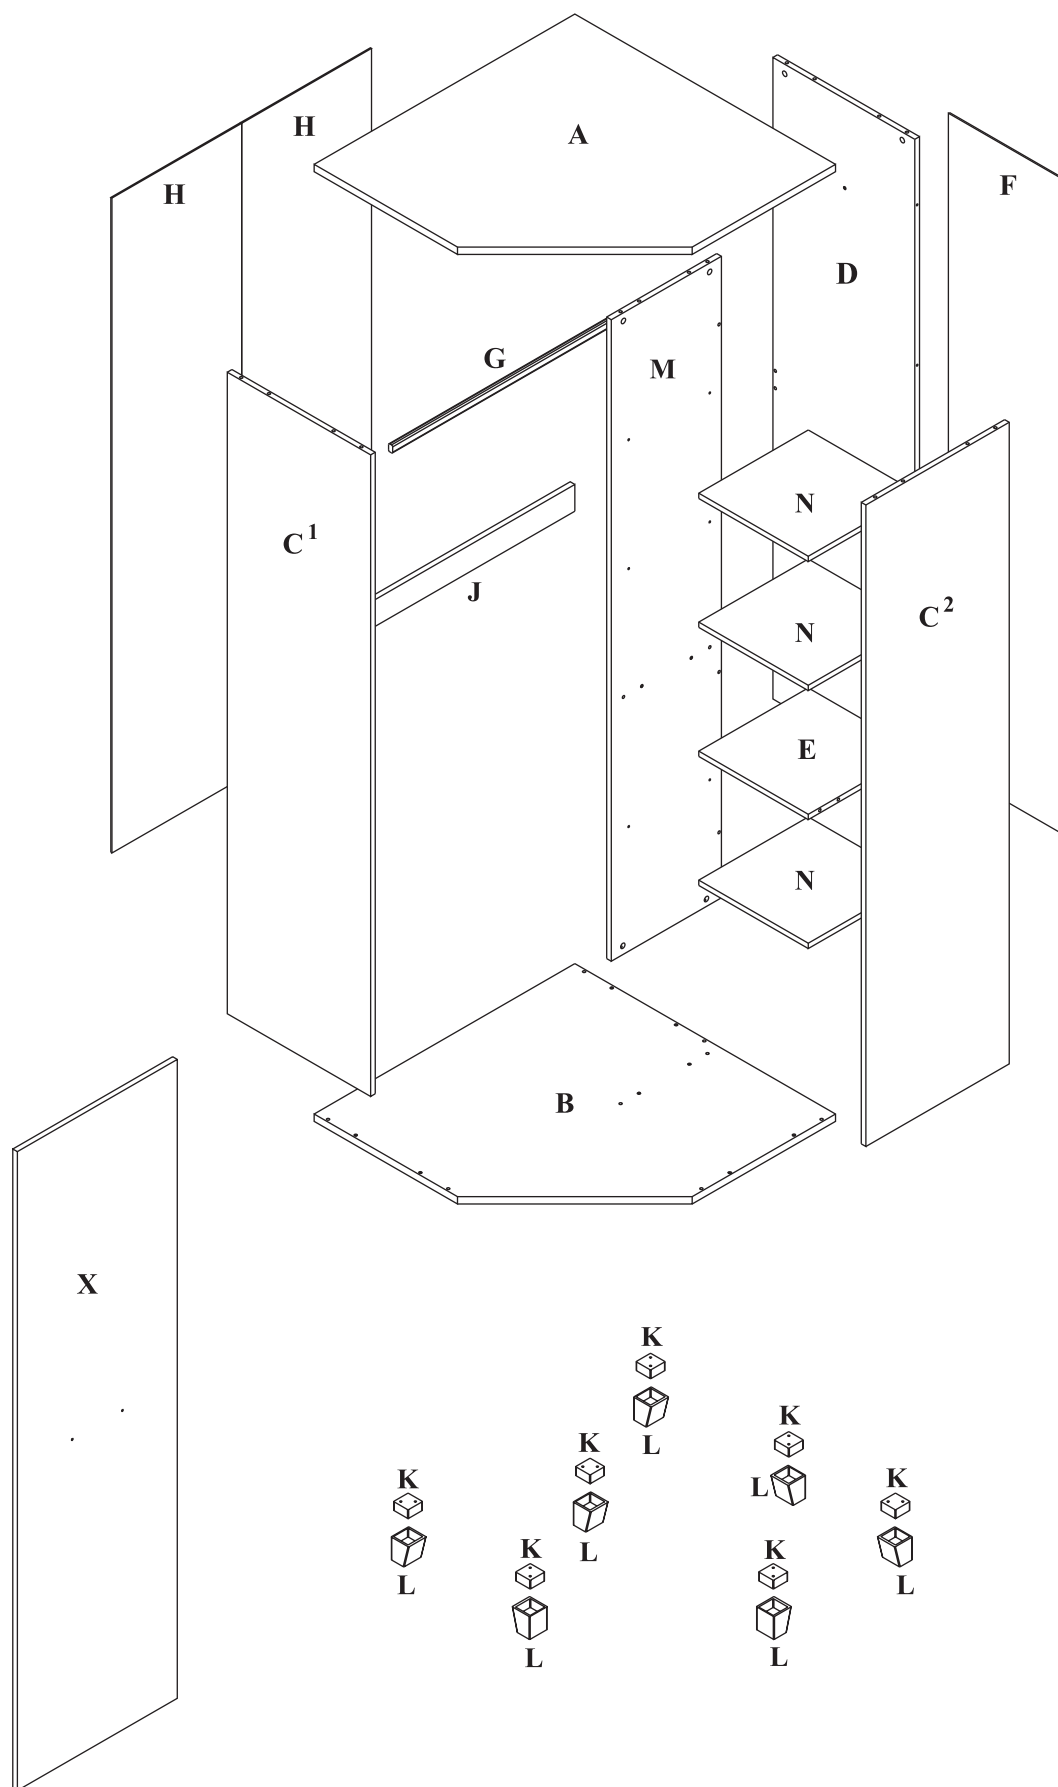

MAXIMUS - M34

Szafa Narożna

Czas mont. - 120 min.

MAXIMUS - M34

Szafa Narożna

4
8x35
x8

3

1
x16

4

5

6

8

9

10

11

12