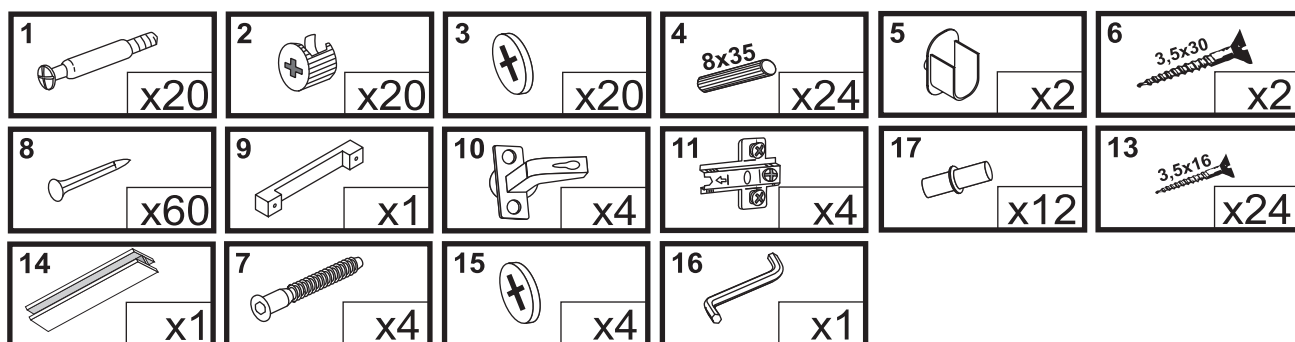

MAXIMUS - M34

Szafa Narożna

Czas mont. - 120 min.

MAXIMUS - M34

Szafa Narożna

4
8x35
x8

3

1
x16