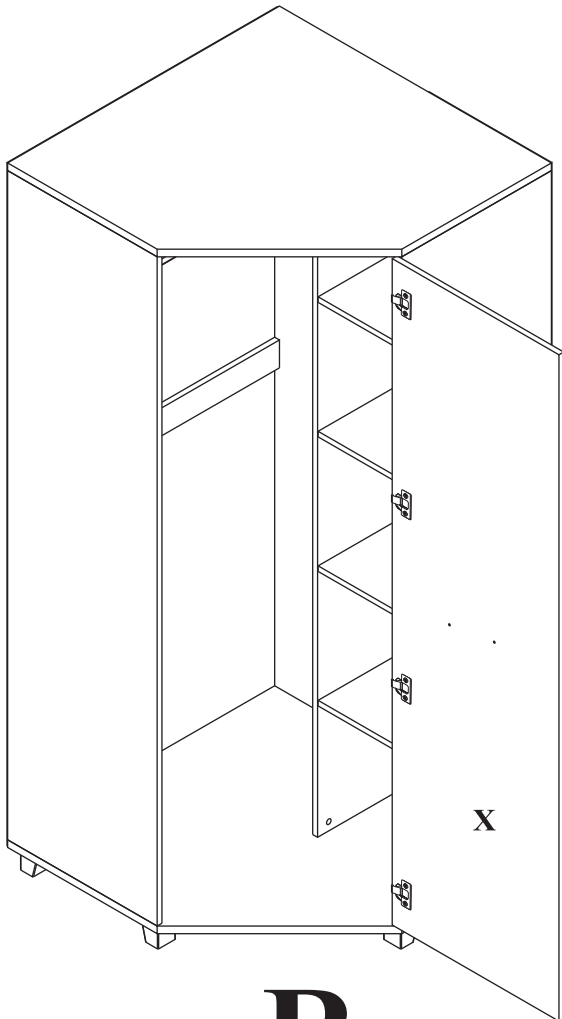

MAXIMUS - M34

Szafa Narożna

Czas mont. - 120 min.

MAXIMUS - M34

Szafa Narożna

4
8x35
x8

3

1
x16

4

5

6

8

9

10

11

12