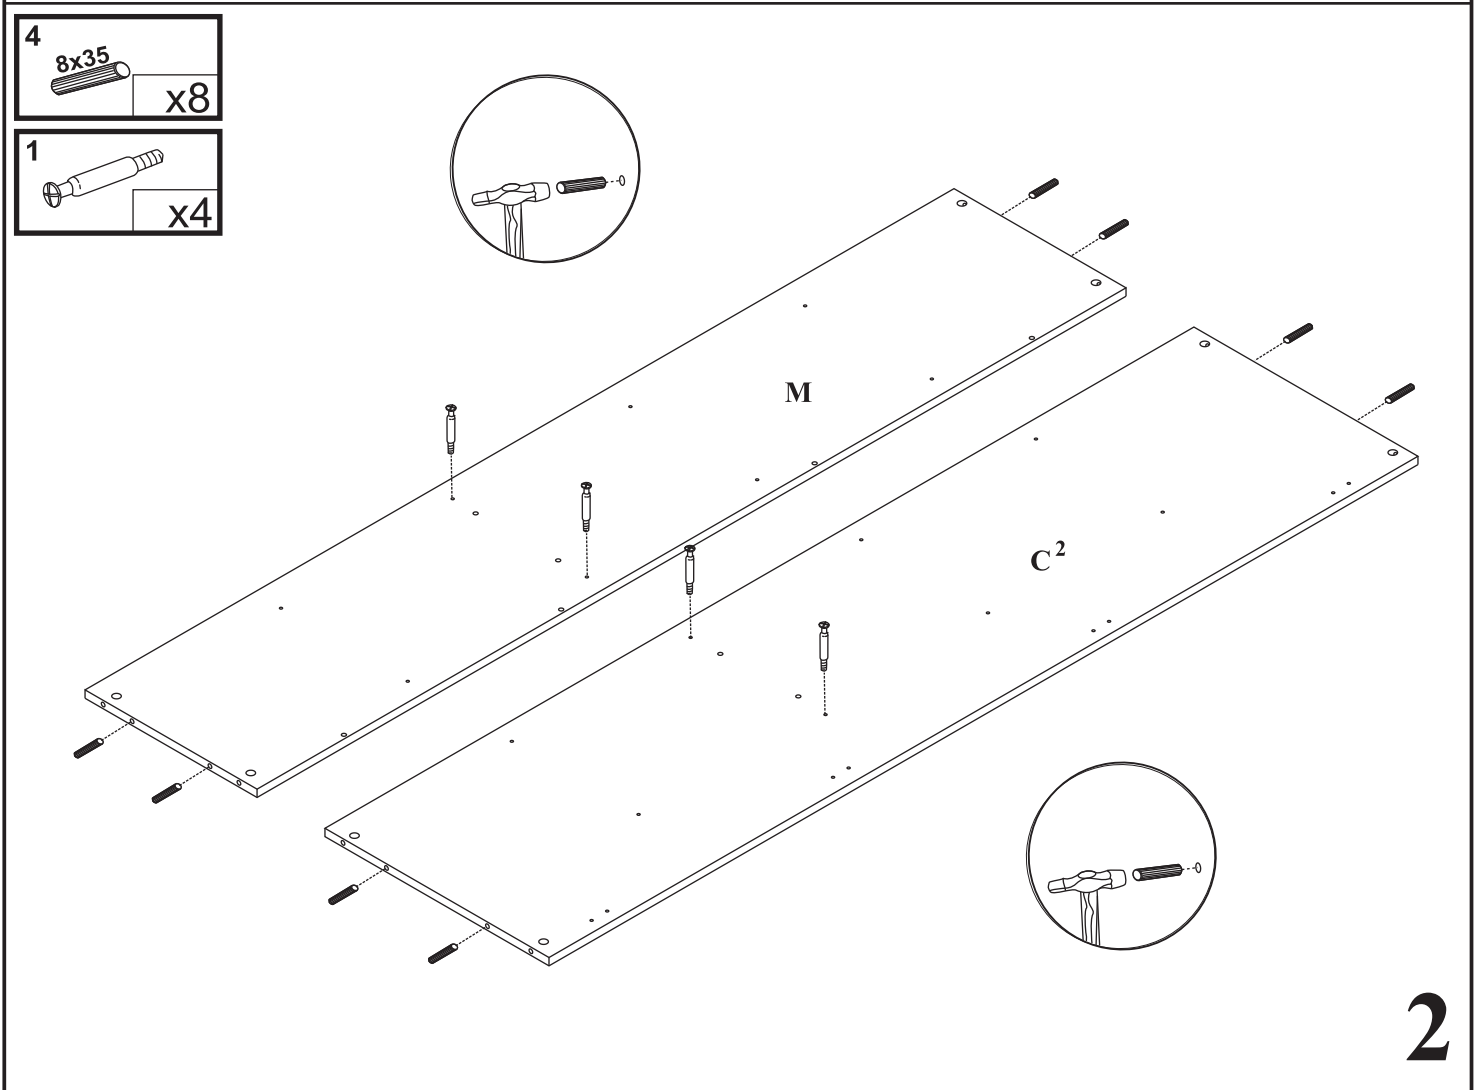

MAXIMUS - M34

Szafa Narożna

Czas mont. - 120 min.

MAXIMUS - M34

Szafa Narożna

4
8x35
x8

3

1
x16