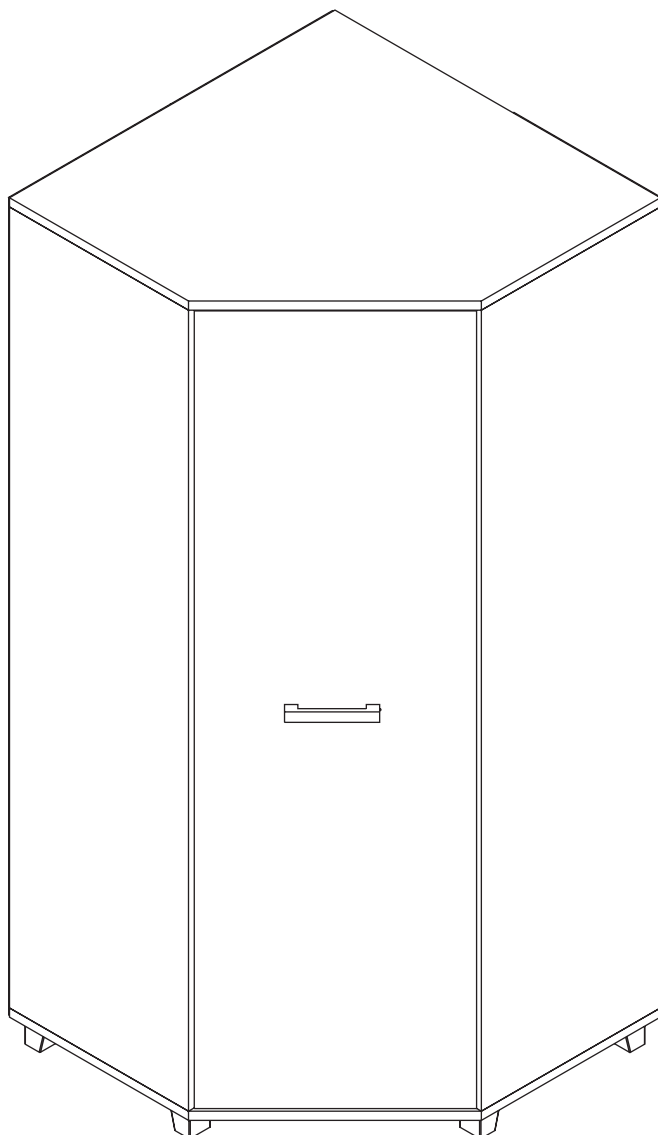

MAXIMUS - M34

Szafa Narożna

Czas mont. - 120 min.

MAXIMUS - M34

Szafa Narożna

4
8x35
x8

3

1
x16