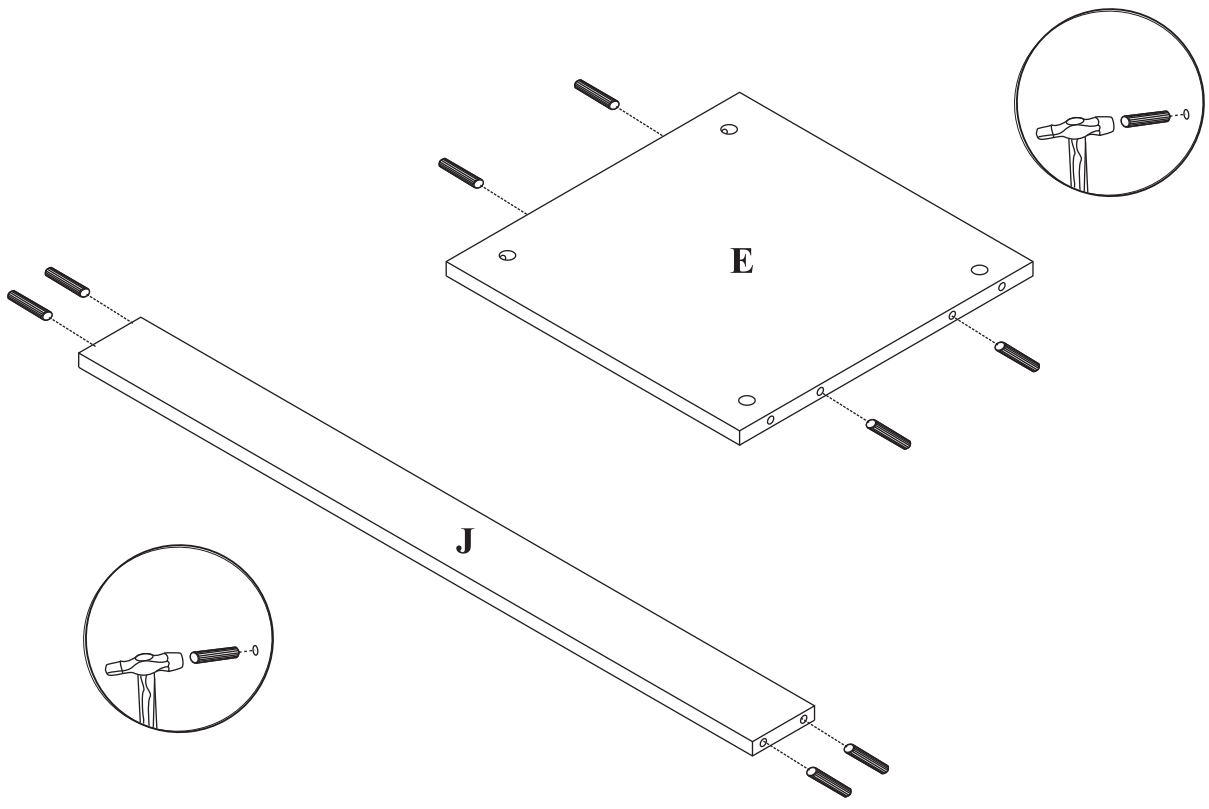

MAXIMUS - M34

Szafa Narożna

Czas mont. - 120 min.

MAXIMUS - M34

Szafa Narożna

4
8x35
x8

3

1
x16