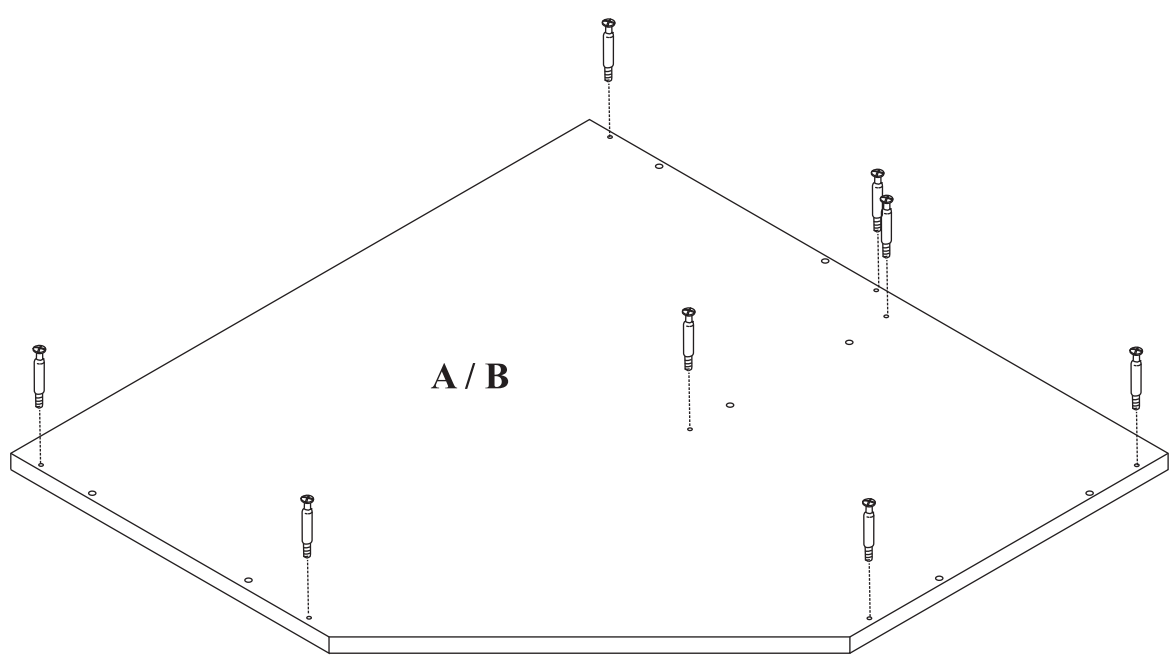

MAXIMUS - M34

Szafa Narożna

Czas mont. - 120 min.

MAXIMUS - M34

Szafa Narożna

4
8x35
x8

3

1
x16