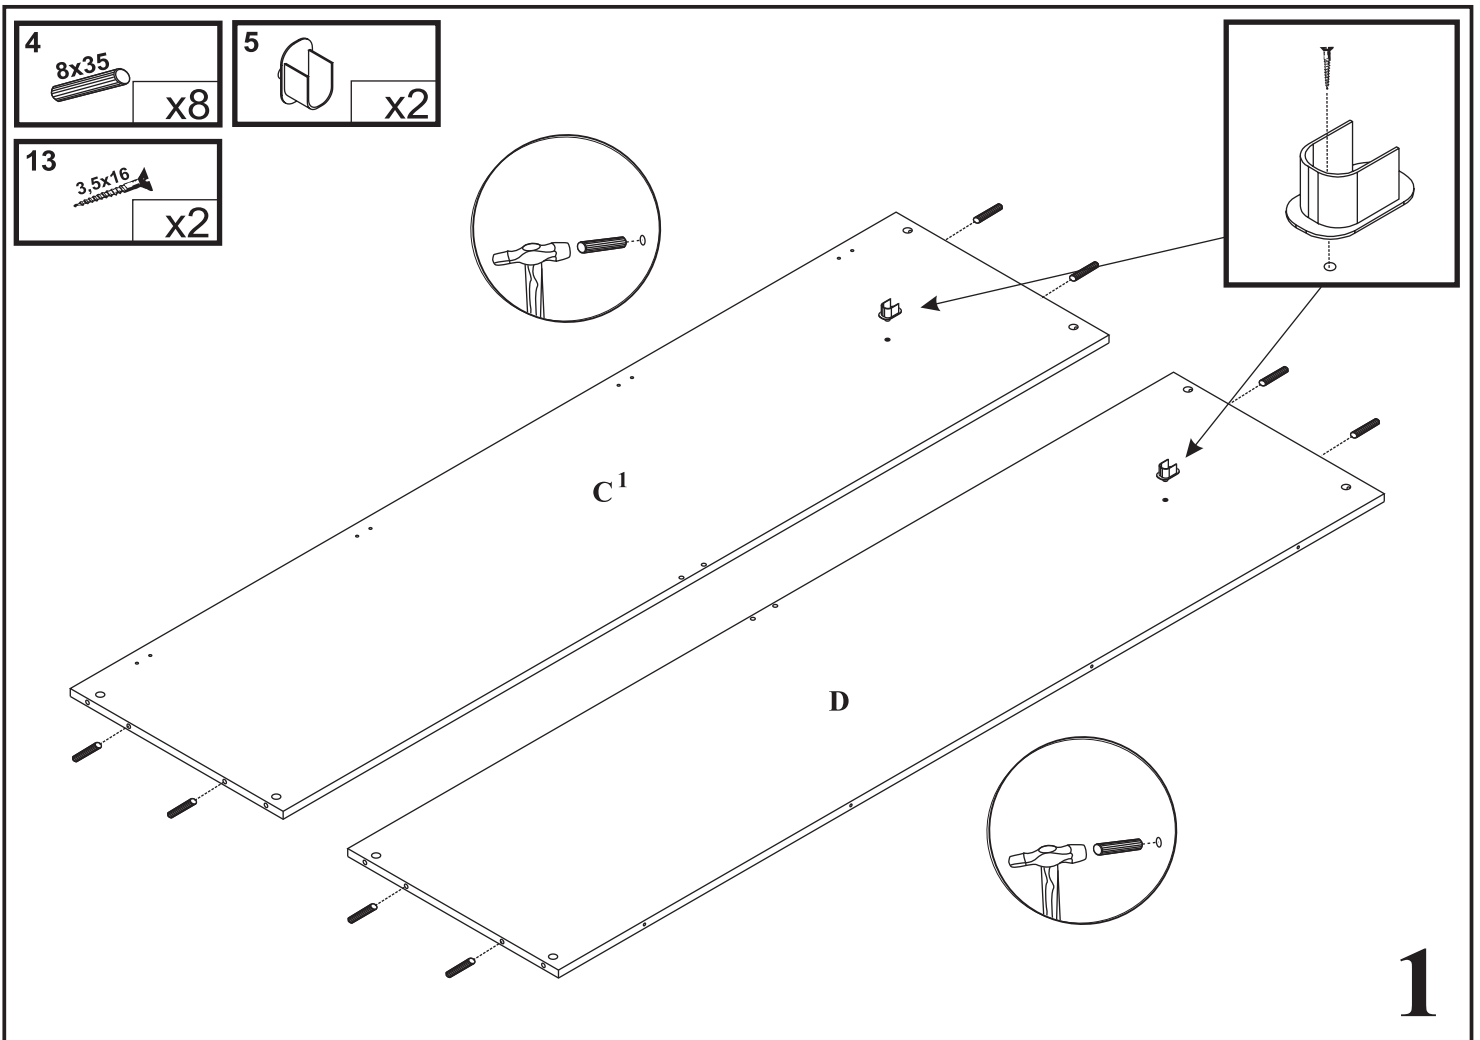

MAXIMUS - M34

Szafa Narożna

Czas mont. - 120 min.

MAXIMUS - M34

Szafa Narożna

4
8x35
x8

3

1
x16