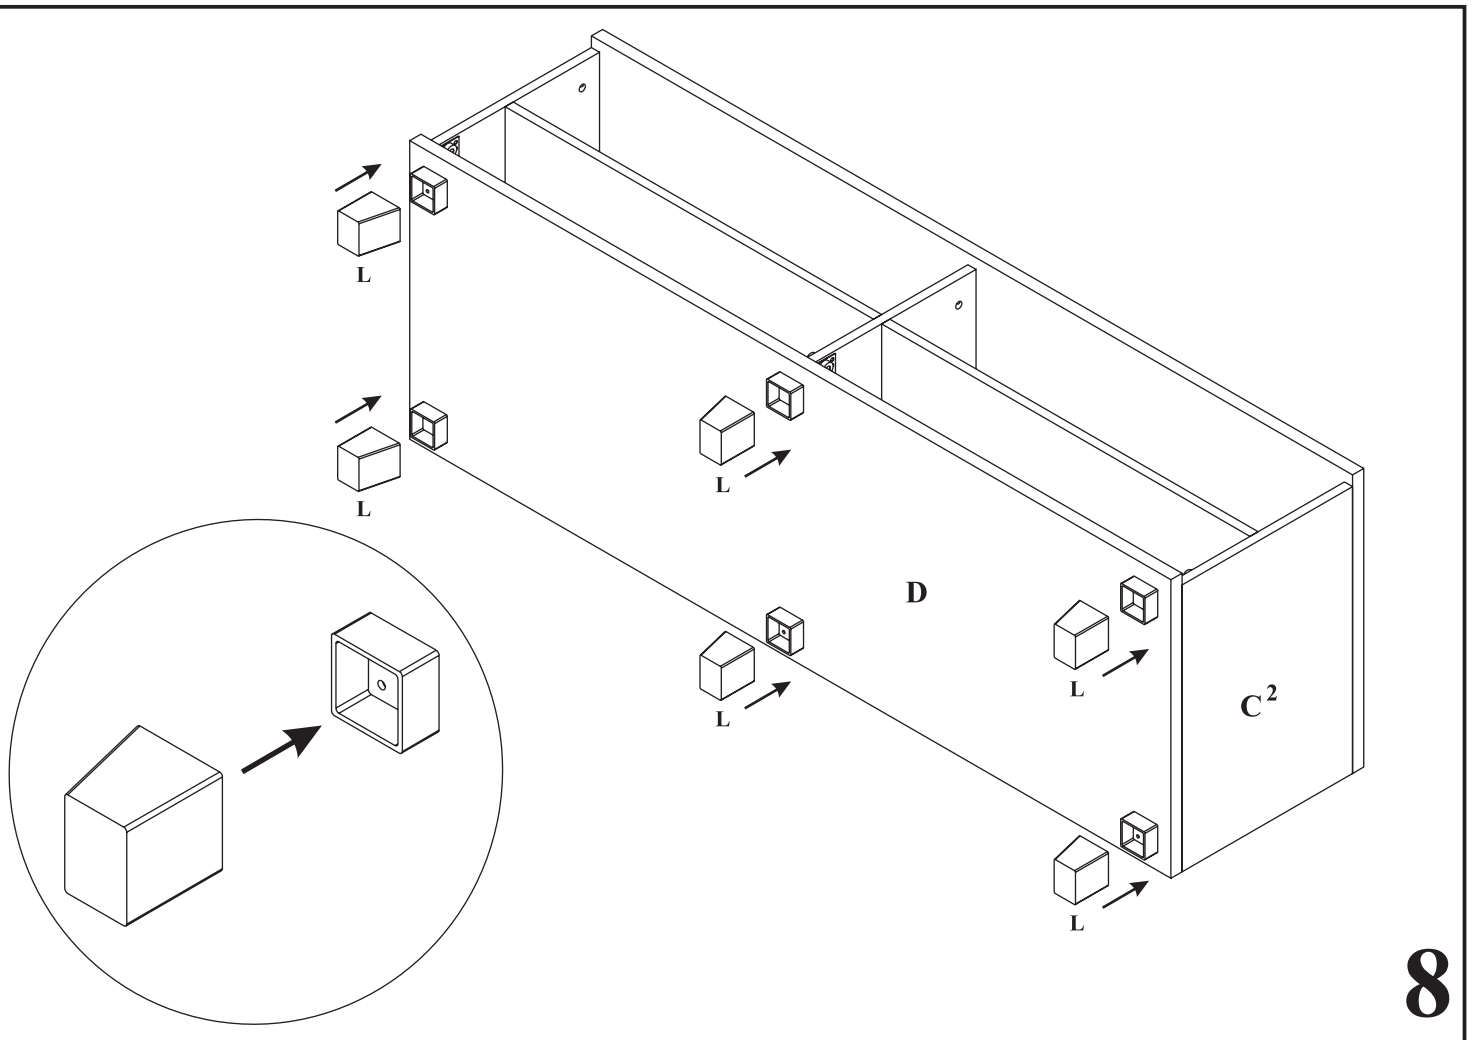

MAXIMUS M30

Komoda niska 150

Czas mont. - 60 min.

3  x12	4 8x35  x40	6 3.5x30  x4	8  x60	9  x2
13 3.5x16  x36	15  x1	16  x12	17  x12	18  x4

4

5

6

7