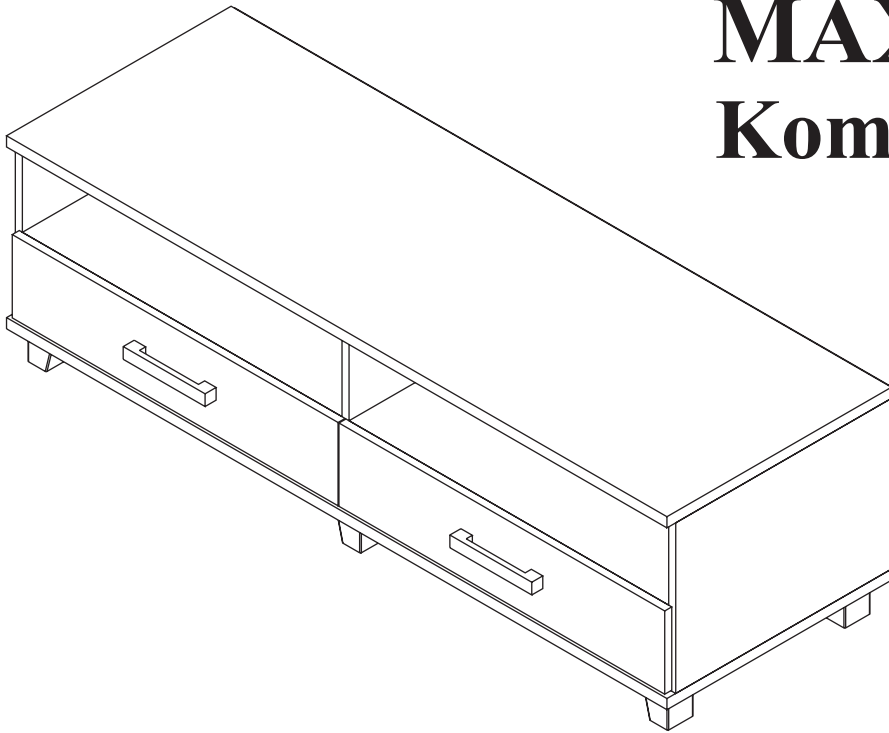

MAXIMUS M30

Komoda niska 150

Czas mont. - 60 min.

3  x12	4 8x35  x40	6 3.5x30  x4	8  x60	9  x2
13 3.5x16  x36	15  x1	16  x12	17  x12	18  x4

4

5

6

7