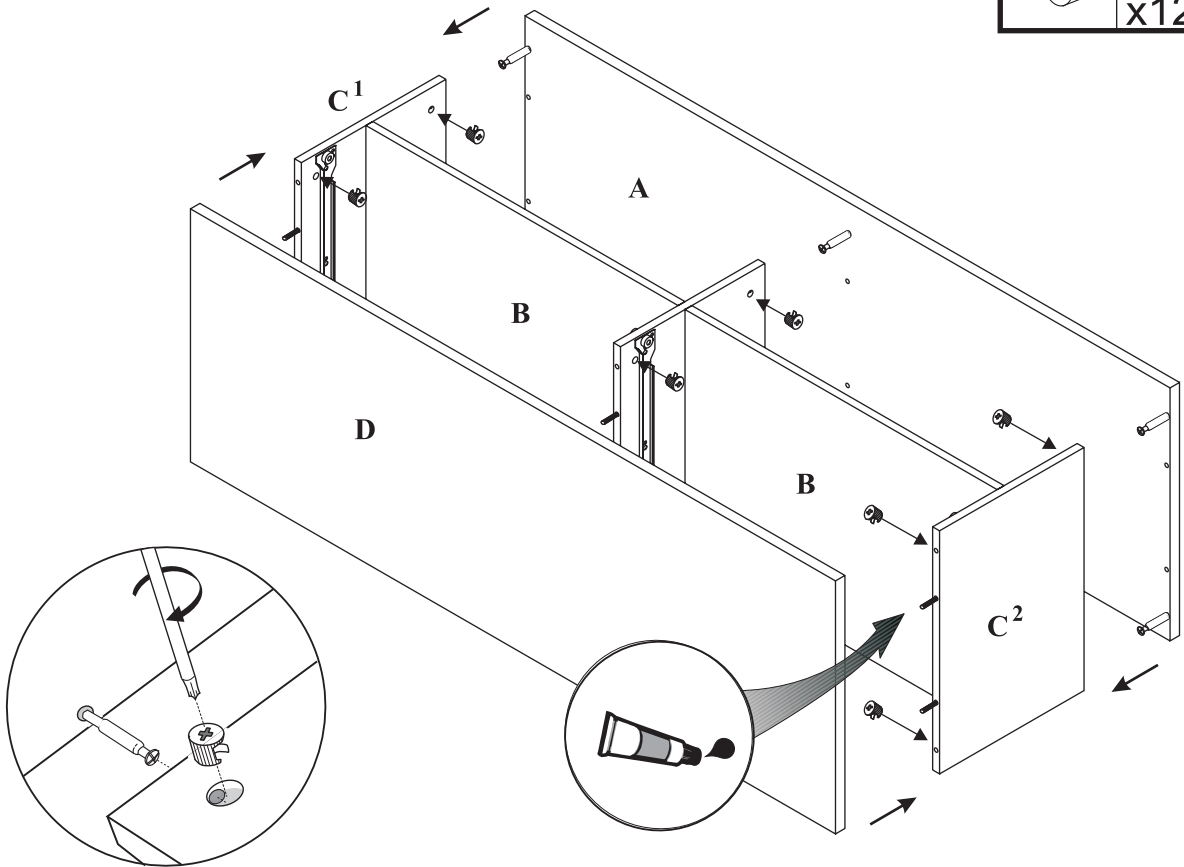

MAXIMUS M30

Komoda niska 150

Czas mont. - 60 min.

3  x12	4 8x35  x40	6 3.5x30  x4	8  x60	9  x2
13 3.5x16  x36	15  x1	16  x12	17  x12	18  x4

4

5

6

7