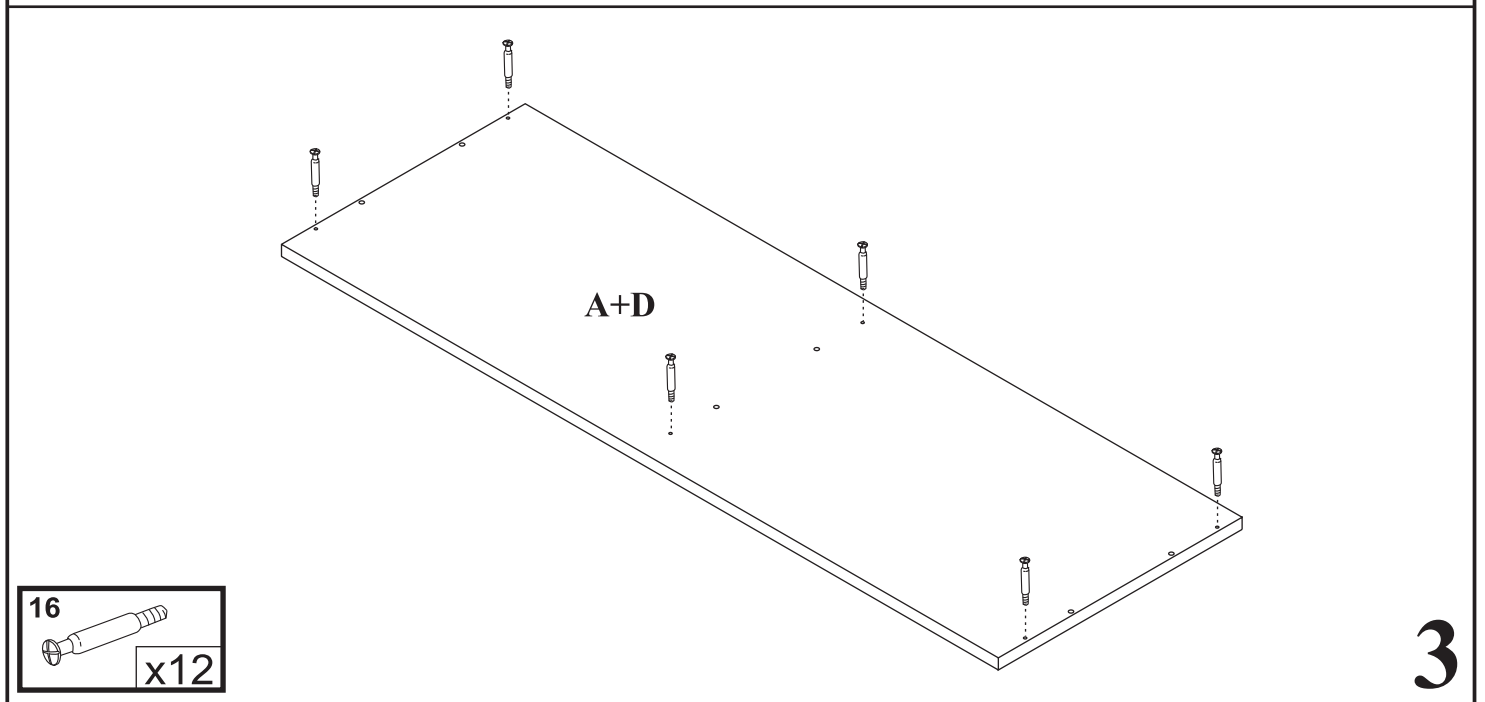

MAXIMUS M30

Komoda niska 150

Czas mont. - 60 min.

3  x12	4 8x35  x40	6 3.5x30  x4	8  x60	9  x2
13 3.5x16  x36	15  x1	16  x12	17  x12	18  x4

4

5

6

7