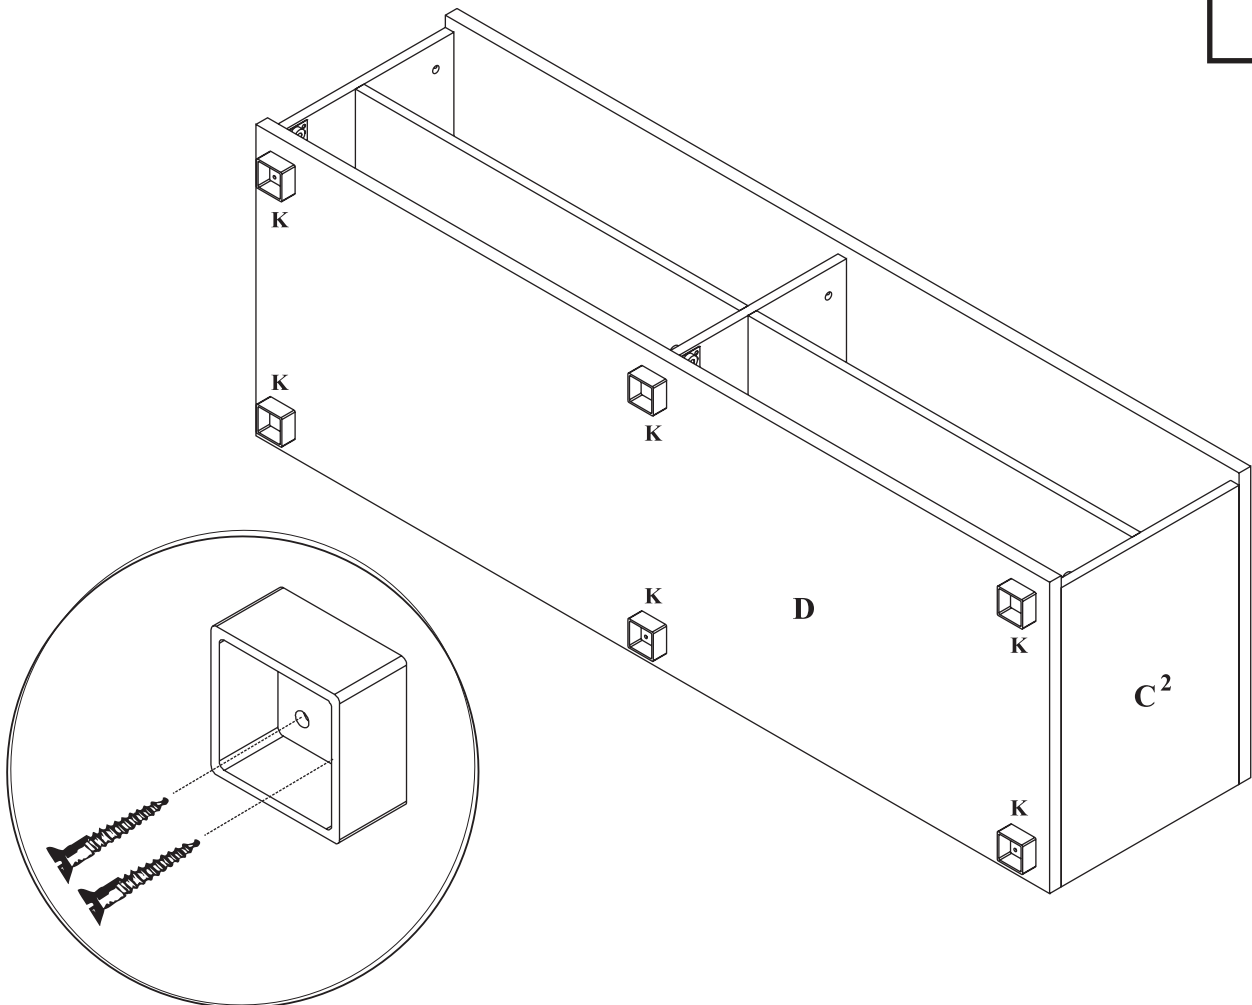

MAXIMUS M30

Komoda niska 150

Czas mont. - 60 min.

3  x12	4 8x35  x40	6 3.5x30  x4	8  x60	9  x2
13 3.5x16  x36	15  x1	16  x12	17  x12	18  x4

4

5

6

7