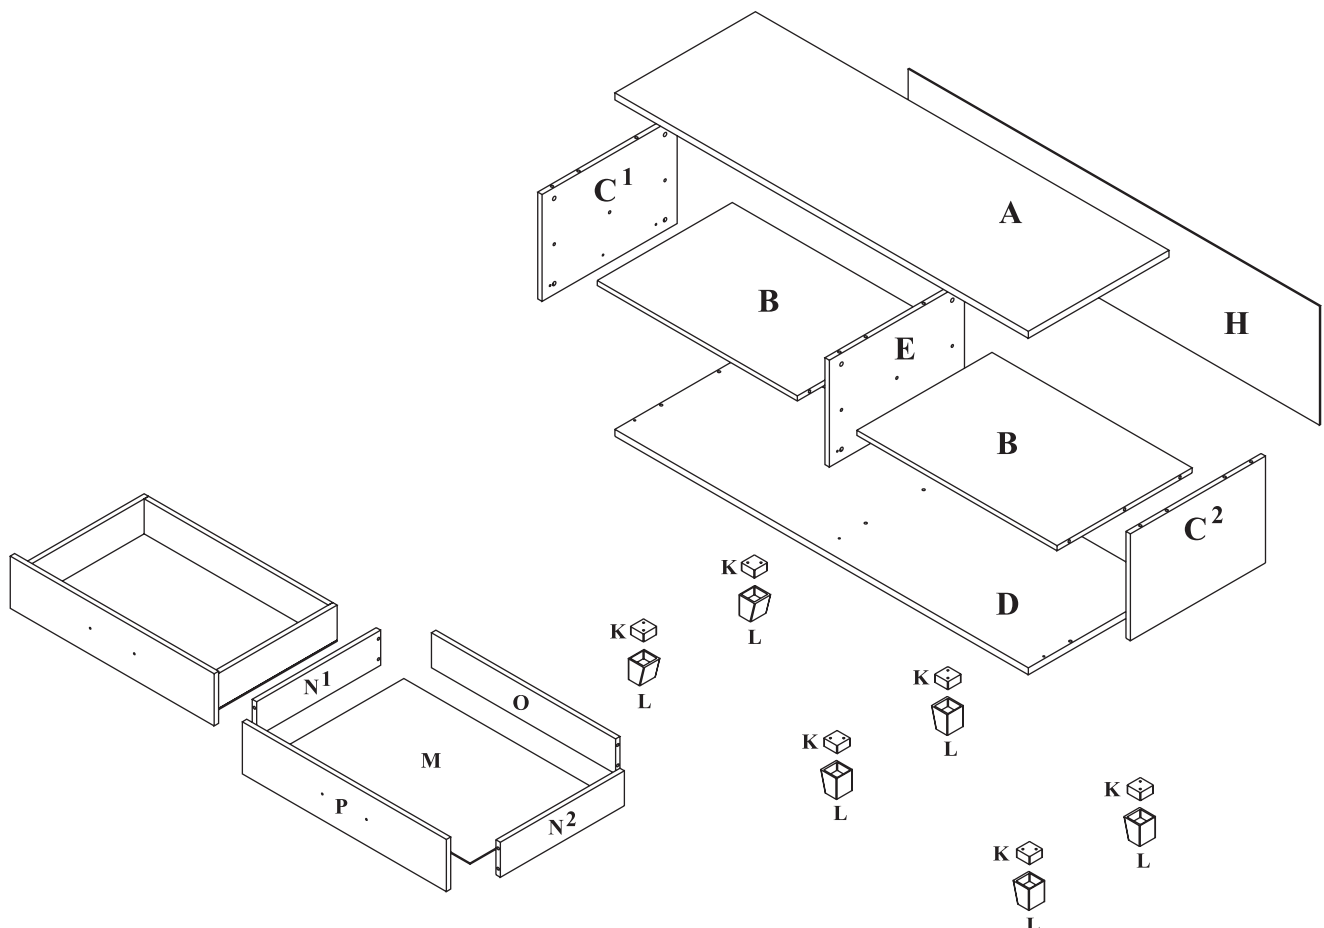

MAXIMUS M30

Komoda niska 150

Czas mont. - 60 min.

3  x12	4 8x35  x40	6 3.5x30  x4	8  x60	9  x2
13 3.5x16  x36	15  x1	16  x12	17  x12	18  x4

4

5

6

7

8

9

10

11