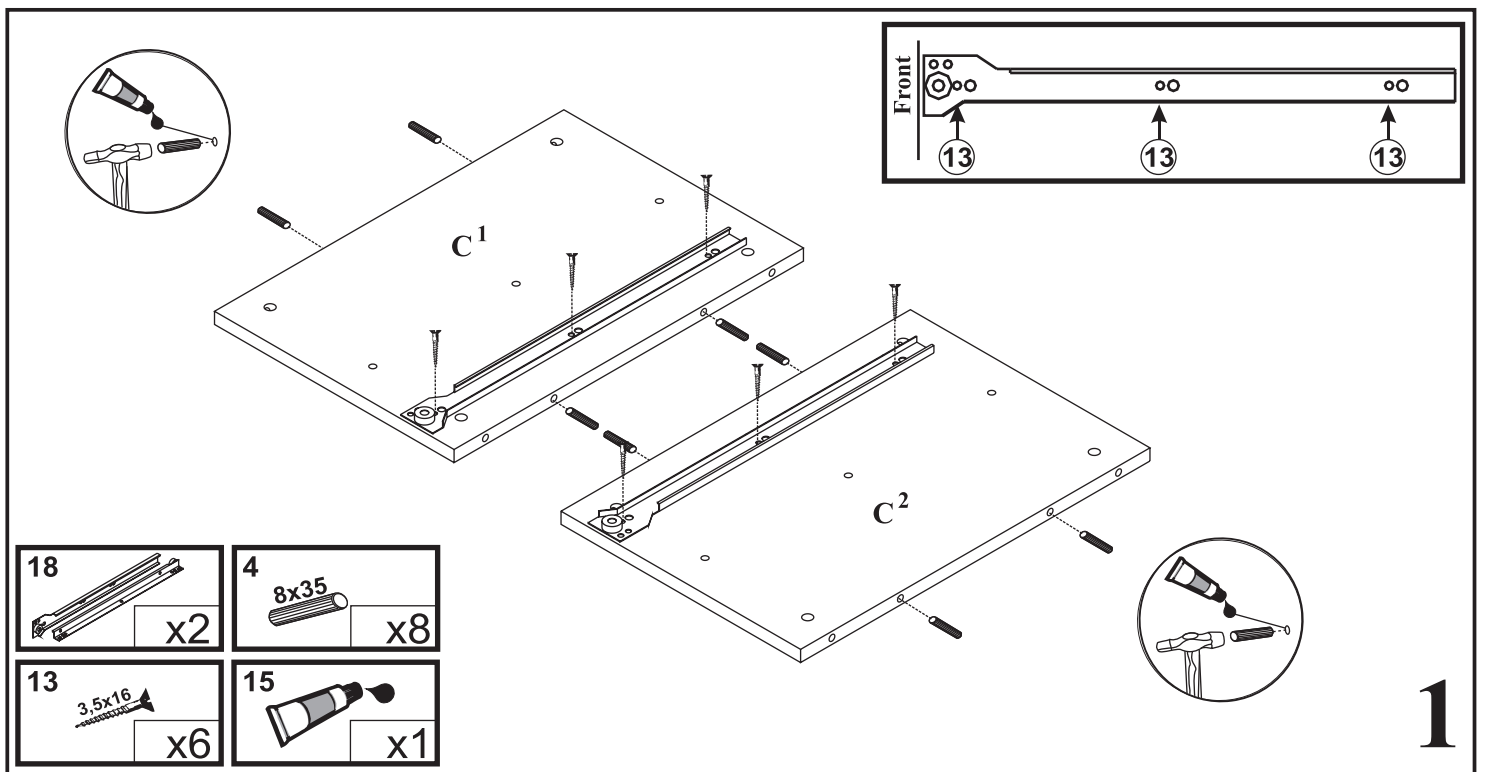

MAXIMUS M30

Komoda niska 150

Czas mont. - 60 min.

3  x12	4 8x35  x40	6 3.5x30  x4	8  x60	9  x2
13 3.5x16  x36	15  x1	16  x12	17  x12	18  x4

4

5

6

7