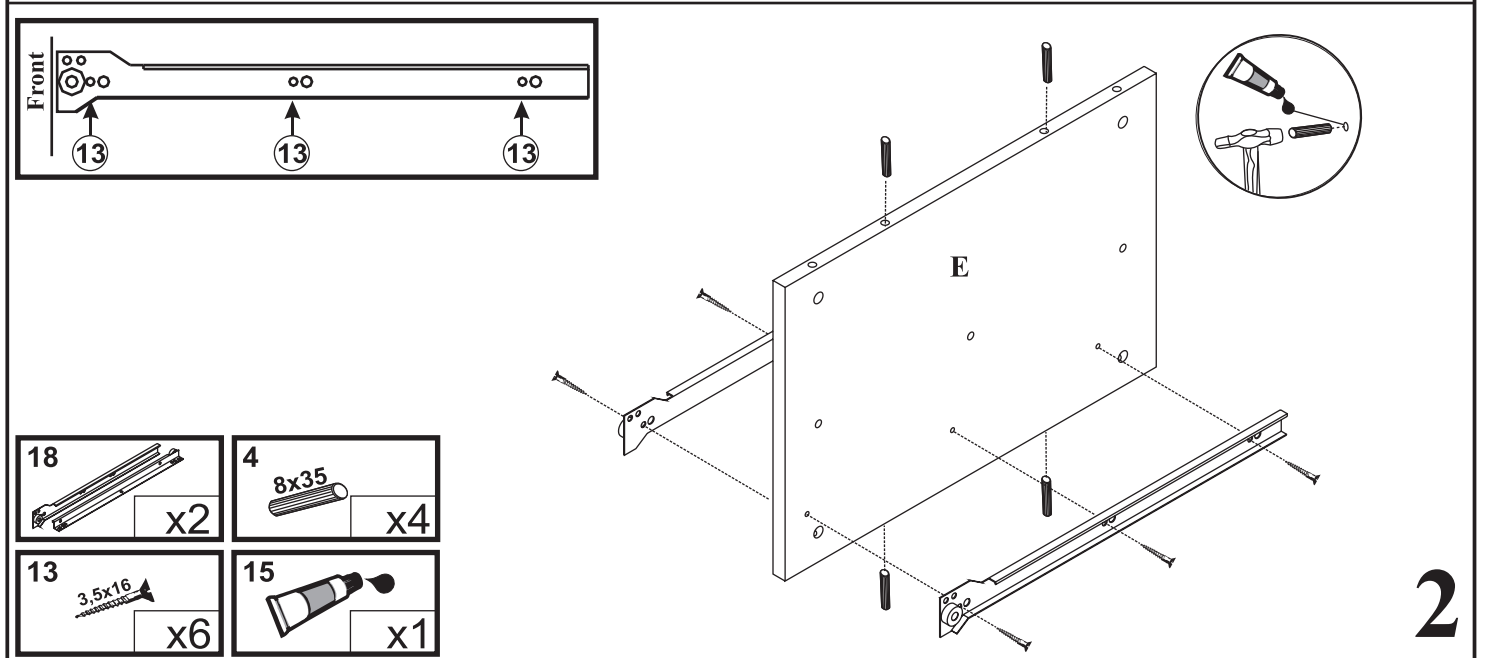

MAXIMUS M30

Komoda niska 150

Czas mont. - 60 min.

3  x12	4 8x35  x40	6 3.5x30  x4	8  x60	9  x2
13 3.5x16  x36	15  x1	16  x12	17  x12	18  x4

4

5

6

7