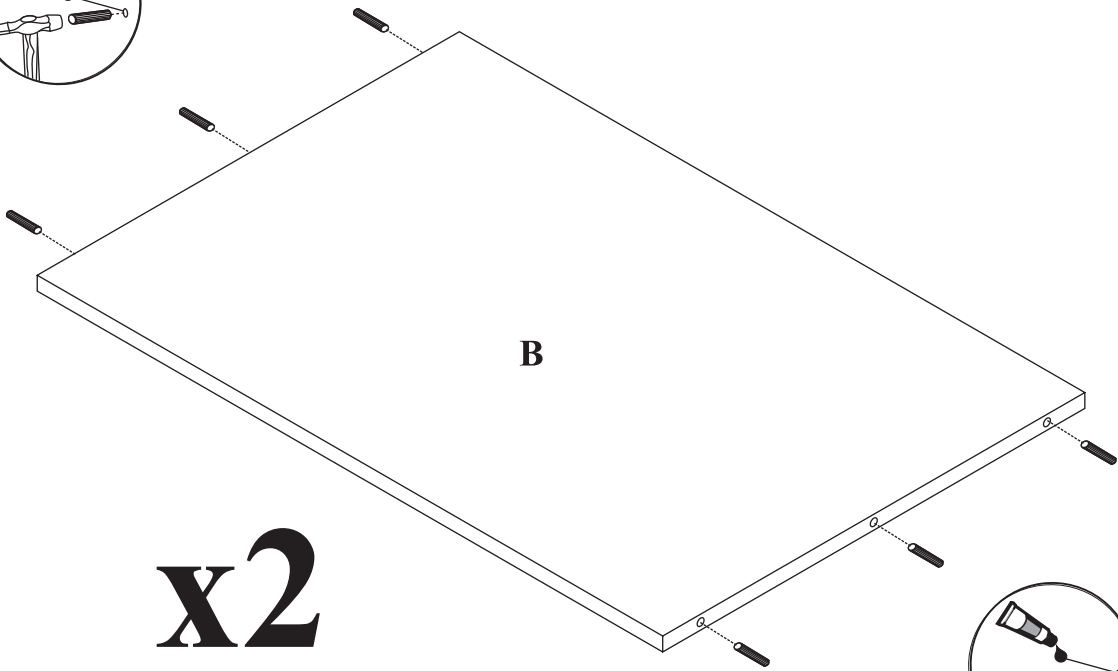

MAXIMUS M30

Komoda niska 150

Czas mont. - 60 min.

3  x12	4 8x35  x40	6 3.5x30  x4	8  x60	9  x2
13 3.5x16  x36	15  x1	16  x12	17  x12	18  x4

4

5

6

7