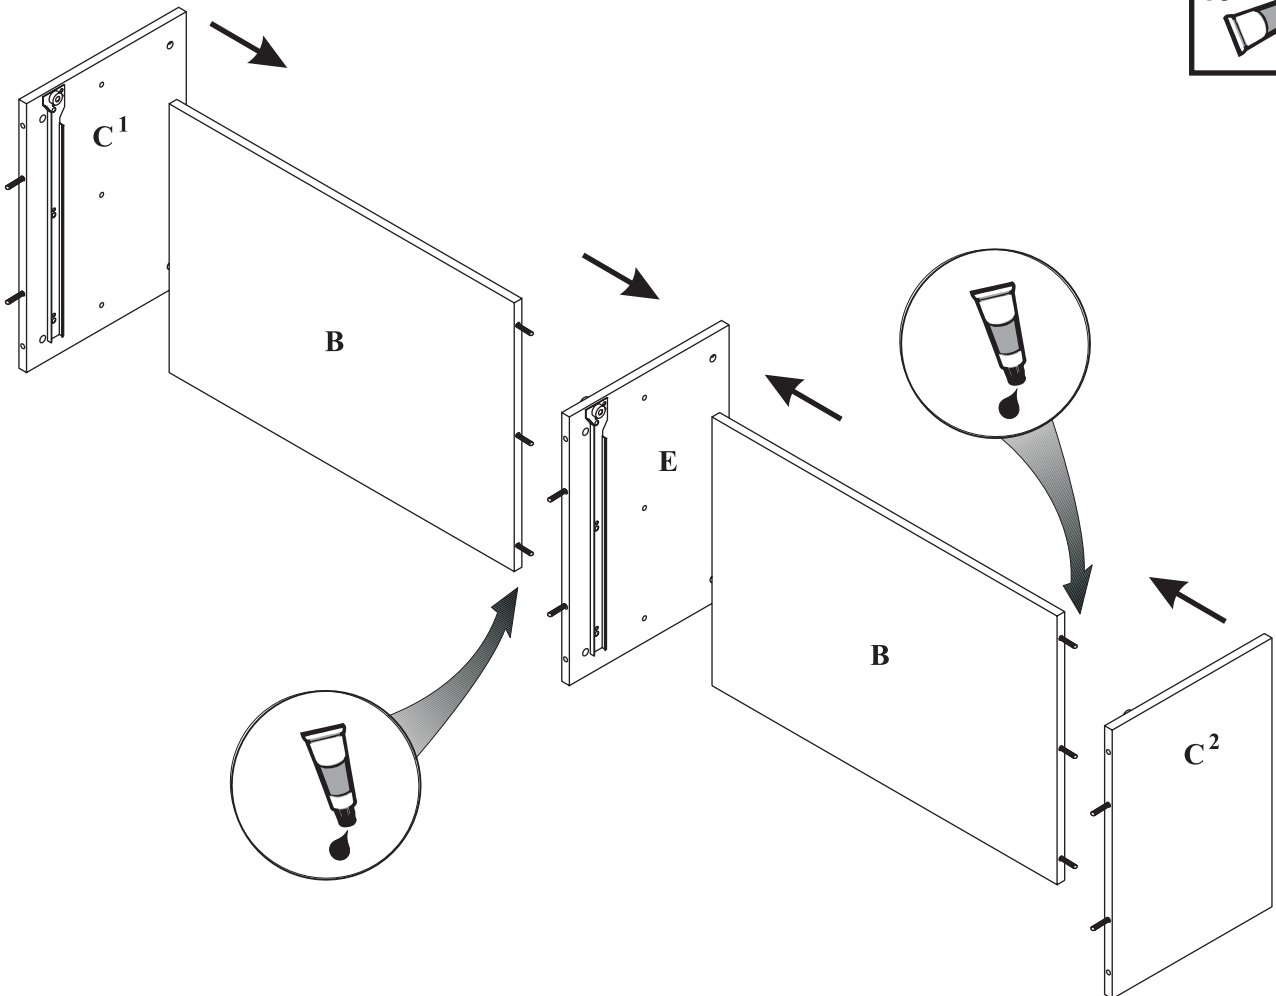

MAXIMUS M30

Komoda niska 150

Czas mont. - 60 min.

3  x12	4 8x35  x40	6 3.5x30  x4	8  x60	9  x2
13 3.5x16  x36	15  x1	16  x12	17  x12	18  x4

4

5

6

7