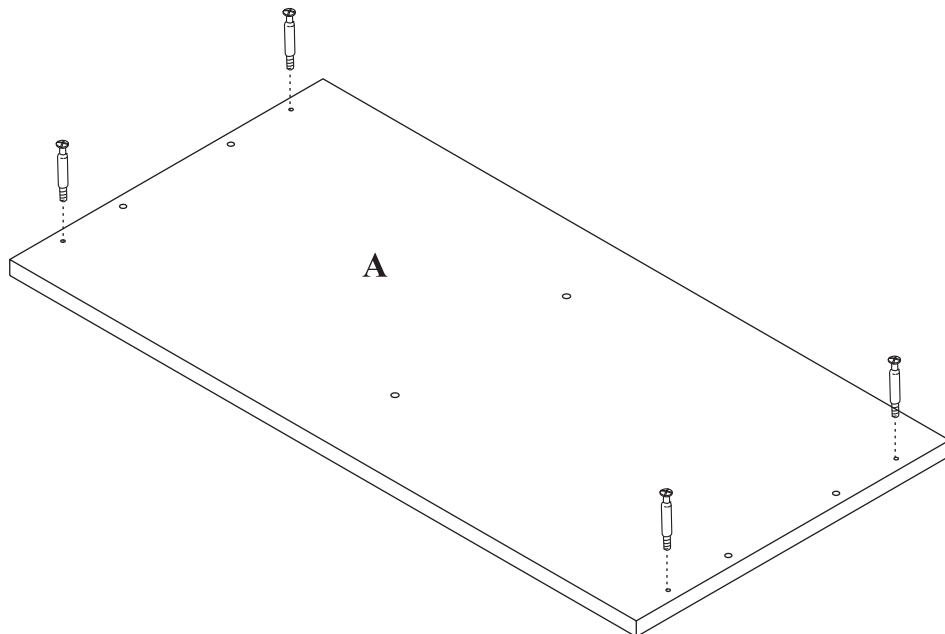

MAXIMUS M27

Biurko pomocnik z szufladami

Czas mont. - 40 min.

3  x4	4 8x35  x32	6 3,5x30  x4	8  x30	9  x2
13 3,5x16  x24	15  x1	16  x4	17  x4	18  x4

1

2

3

4

5

6

7

x2

8

9