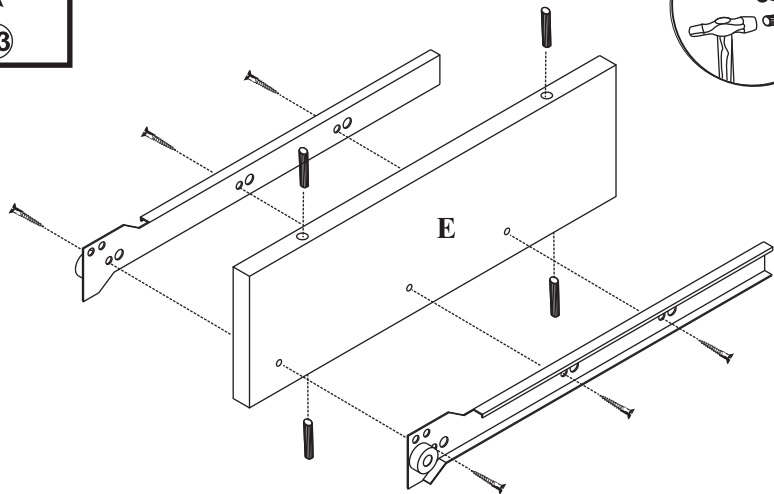

MAXIMUS M27

Biurko pomocnik z szufladami

Czas mont. - 40 min.

3  x4	4 8x35  x32	6 3,5x30  x4	8  x30	9  x2
13 3,5x16  x24	15  x1	16  x4	17  x4	18  x4

1

2

3

4