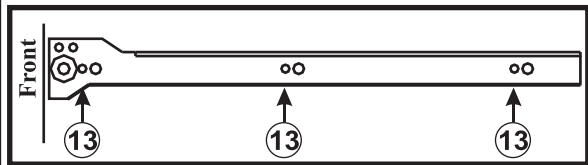

MAXIMUS M27

Biurko pomocnik z szufladami

Czas mont. - 40 min.

3  x4	4 8x35  x32	6 3,5x30  x4	8  x30	9  x2
13 3,5x16  x24	15  x1	16  x4	17  x4	18  x4

1

2

3

4