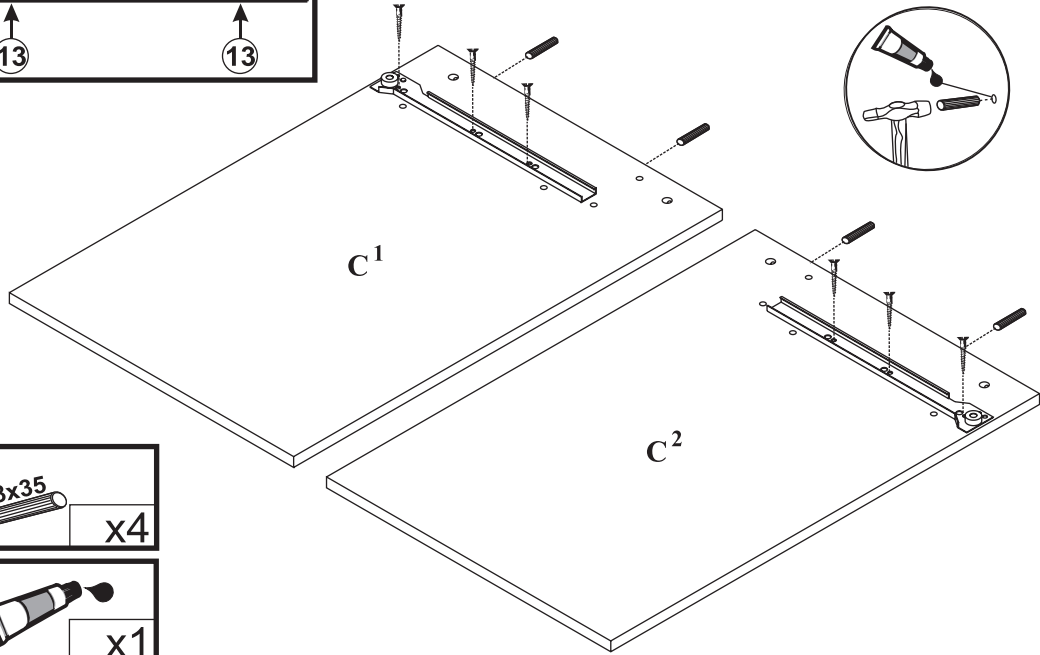

MAXIMUS M27

Biurko pomocnik z szufladami

Czas mont. - 40 min.

3  x4	4 8x35  x32	6 3,5x30  x4	8  x30	9  x2
13 3,5x16  x24	15  x1	16  x4	17  x4	18  x4

1

2

3

4