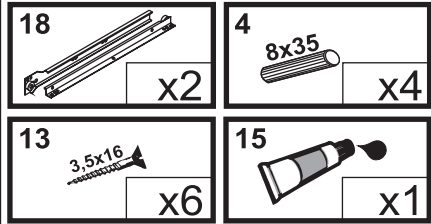

MAXIMUS M27

Biurko pomocnik z szufladami

Czas mont. - 40 min.

3  x4	4 8x35  x32	6 3,5x30  x4	8  x30	9  x2
13 3,5x16  x24	15  x1	16  x4	17  x4	18  x4

1

2

3

4

5

6

7

x2

8

9