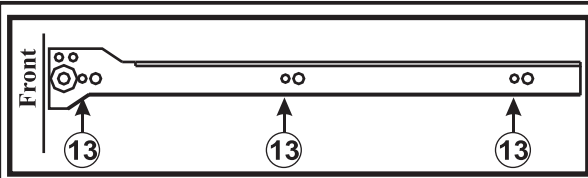

MAXIMUS M27

Biurko pomocnik z szufladami

Czas mont. - 40 min.

3  x4	4 8x35  x32	6 3,5x30  x4	8  x30	9  x2
13 3,5x16  x24	15  x1	16  x4	17  x4	18  x4

1

2

3

4