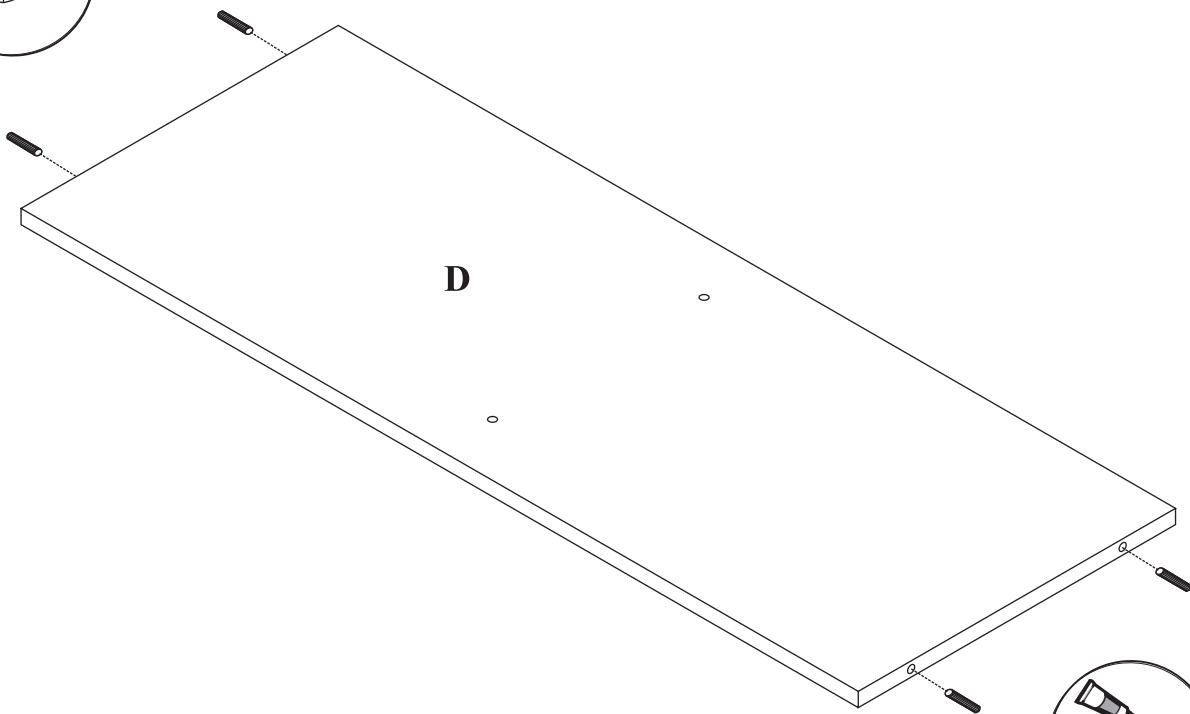

MAXIMUS M27

Biurko pomocnik z szufladami

Czas mont. - 40 min.

3  x4	4 8x35  x32	6 3,5x30  x4	8  x30	9  x2
13 3,5x16  x24	15  x1	16  x4	17  x4	18  x4

1

2

3

4