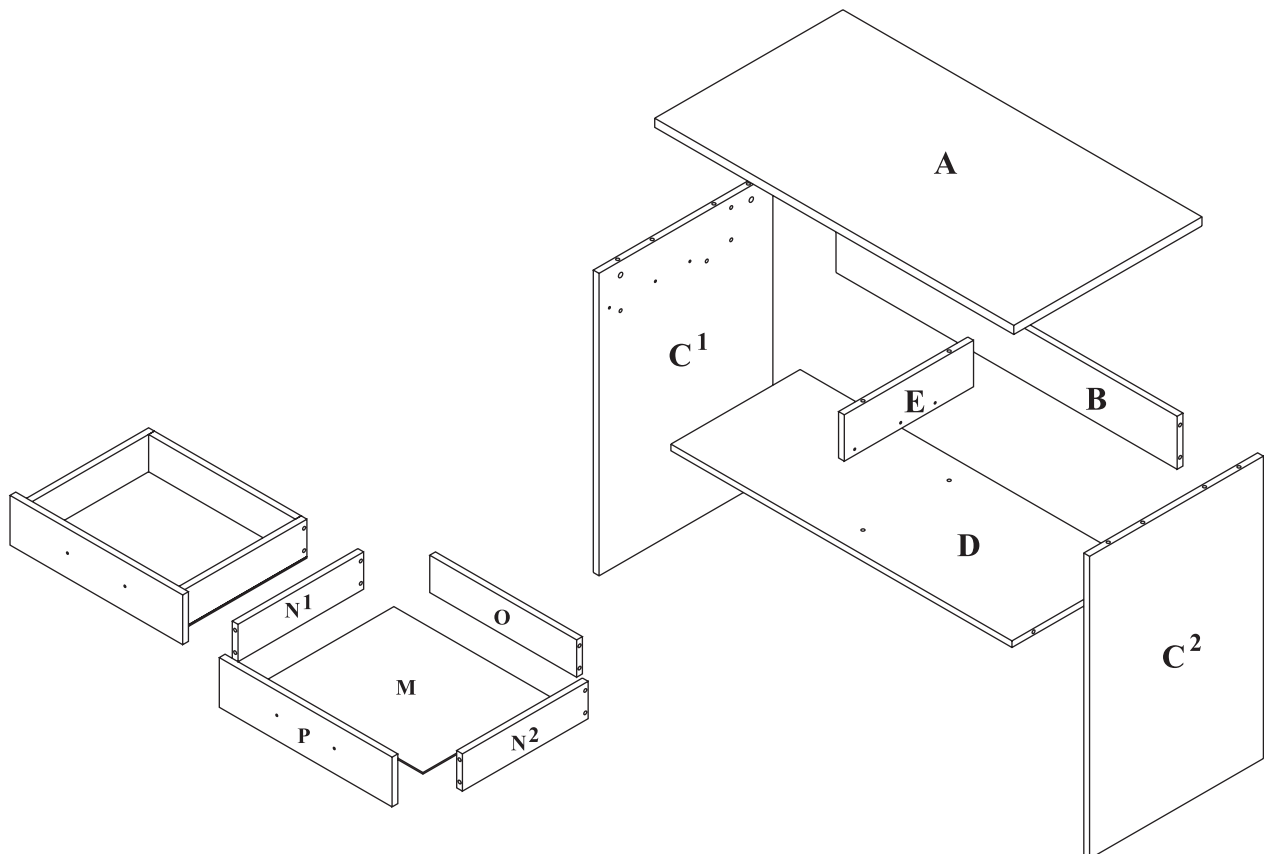

MAXIMUS M27

Biurko pomocnik z szufladami

Czas mont. - 40 min.

3  x4	4 8x35  x32	6 3,5x30  x4	8  x30	9  x2
13 3,5x16  x24	15  x1	16  x4	17  x4	18  x4

1

2

3

4