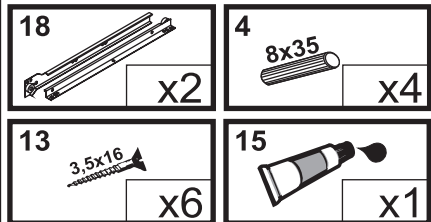

MAXIMUS M27

Biurko pomocnik z szufladami

Czas mont. - 40 min.

3  x4	4 8x35  x32	6 3,5x30  x4	8  x30	9  x2
13 3,5x16  x24	15  x1	16  x4	17  x4	18  x4

1

2

3

4

5

6

7

x2

8

9