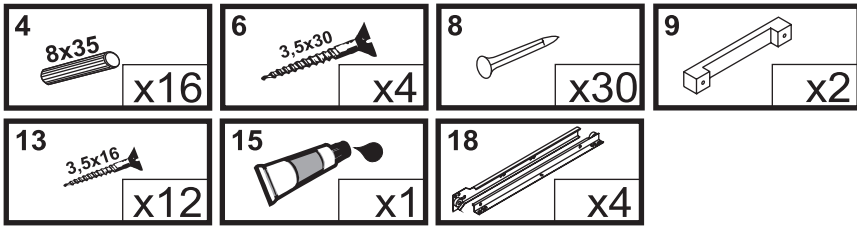

MAXIMUS M27

Biurko pomocnik z szufladami

Czas mont. - 40 min.

3  x4	4 8x35  x32	6 3,5x30  x4	8  x30	9  x2
13 3,5x16  x24	15  x1	16  x4	17  x4	18  x4

1

2

3

4

5

6

7

x2

8

9