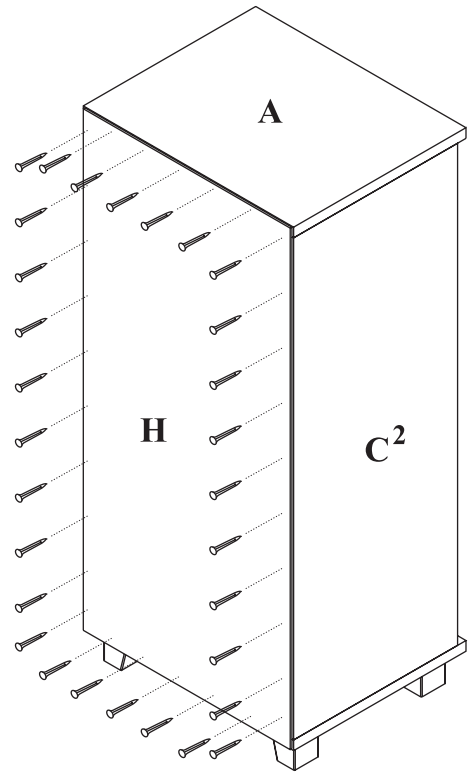

MAXIMUS M23

Komoda wąska 5 szuf

3  x8	4  8x35 x52	6  3.5x30 x10	8  x100	9  x5
13  3.5x16 x68	15  x1	16  x8	17  x8	18  x10

Czas mont. - 100 min.

MAXIMUS M23

Komoda wąska 5 szuf

1

2

3

4

5

6

x5

7

8