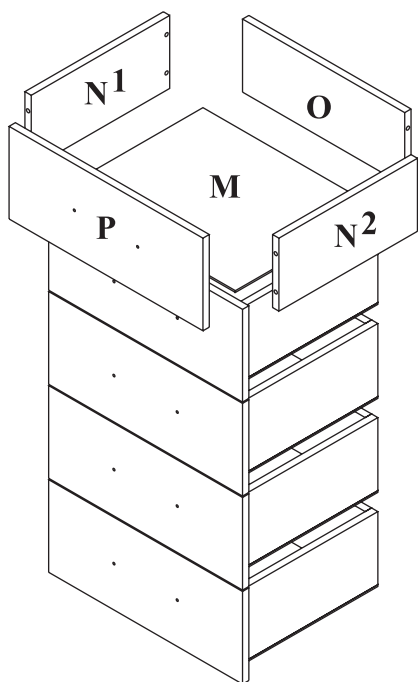

MAXIMUS M23

Komoda wąska 5 szuf

3  x8	4  8x35 x52	6  3.5x30 x10	8  x100	9  x5
13  3.5x16 x68	15  x1	16  x8	17  x8	18  x10

Czas mont. - 100 min.

MAXIMUS M23

Komoda wąska 5 szuf

1

2

3

4

5

6

x5

7

8