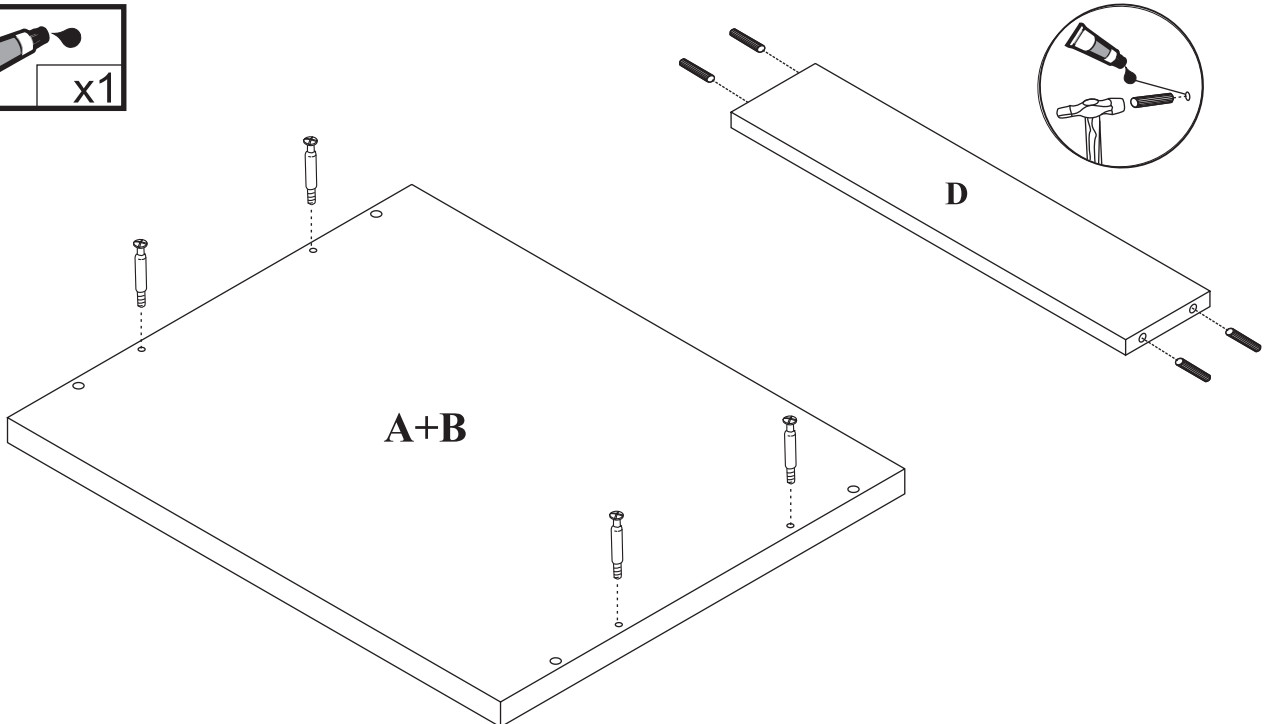

MAXIMUS M23

Komoda wąska 5 szuf

3  x8	4  8x35 x52	6  3.5x30 x10	8  x100	9  x5
13  3.5x16 x68	15  x1	16  x8	17  x8	18  x10

Czas mont. - 100 min.

MAXIMUS M23

Komoda wąska 5 szuf

1

2