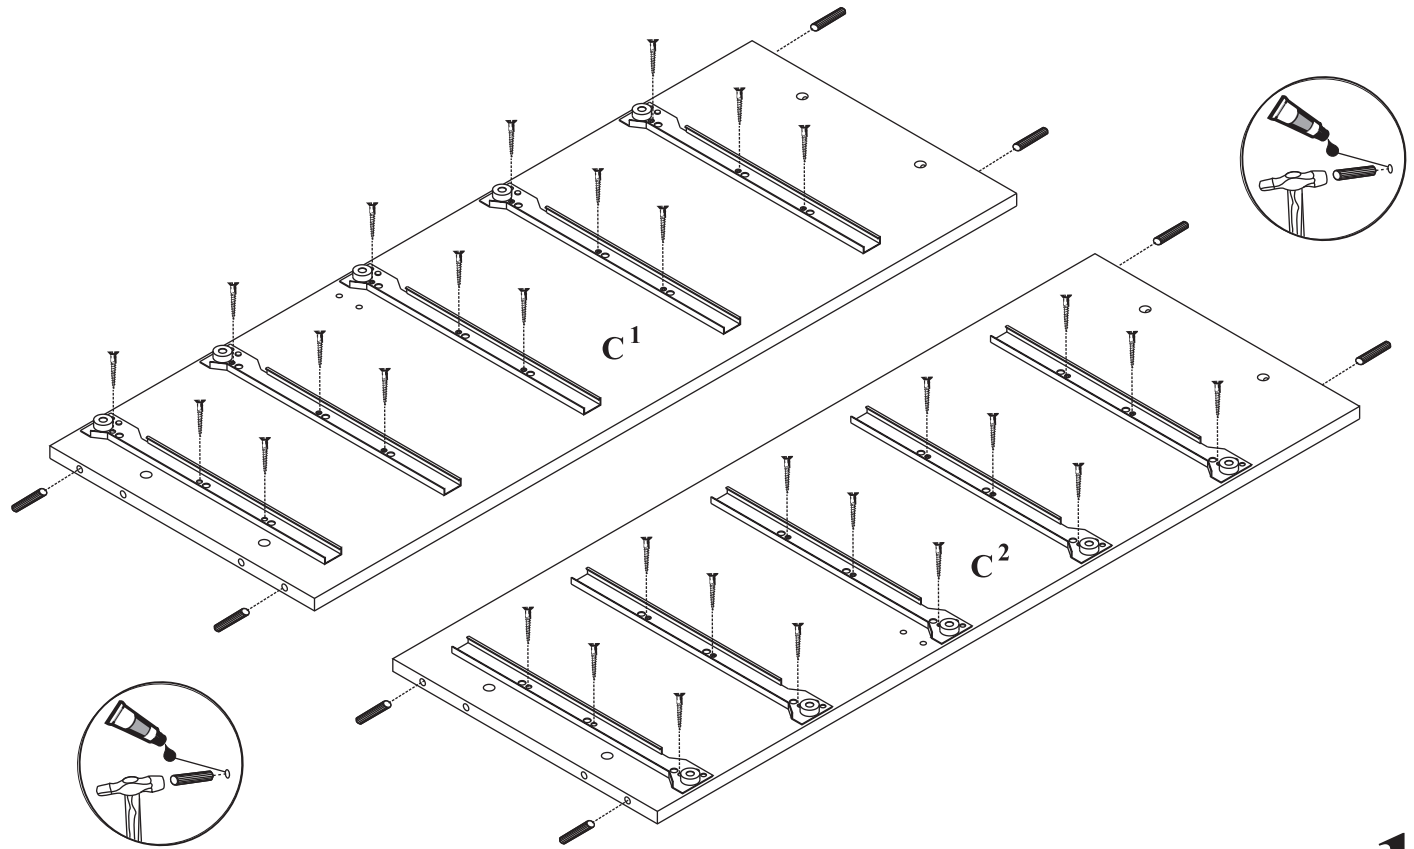

MAXIMUS M23

Komoda wąska 5 szuf

3  x8	4  8x35 x52	6  3.5x30 x10	8  x100	9  x5
13  3.5x16 x68	15  x1	16  x8	17  x8	18  x10

Czas mont. - 100 min.

MAXIMUS M23

Komoda wąska 5 szuf

1

2