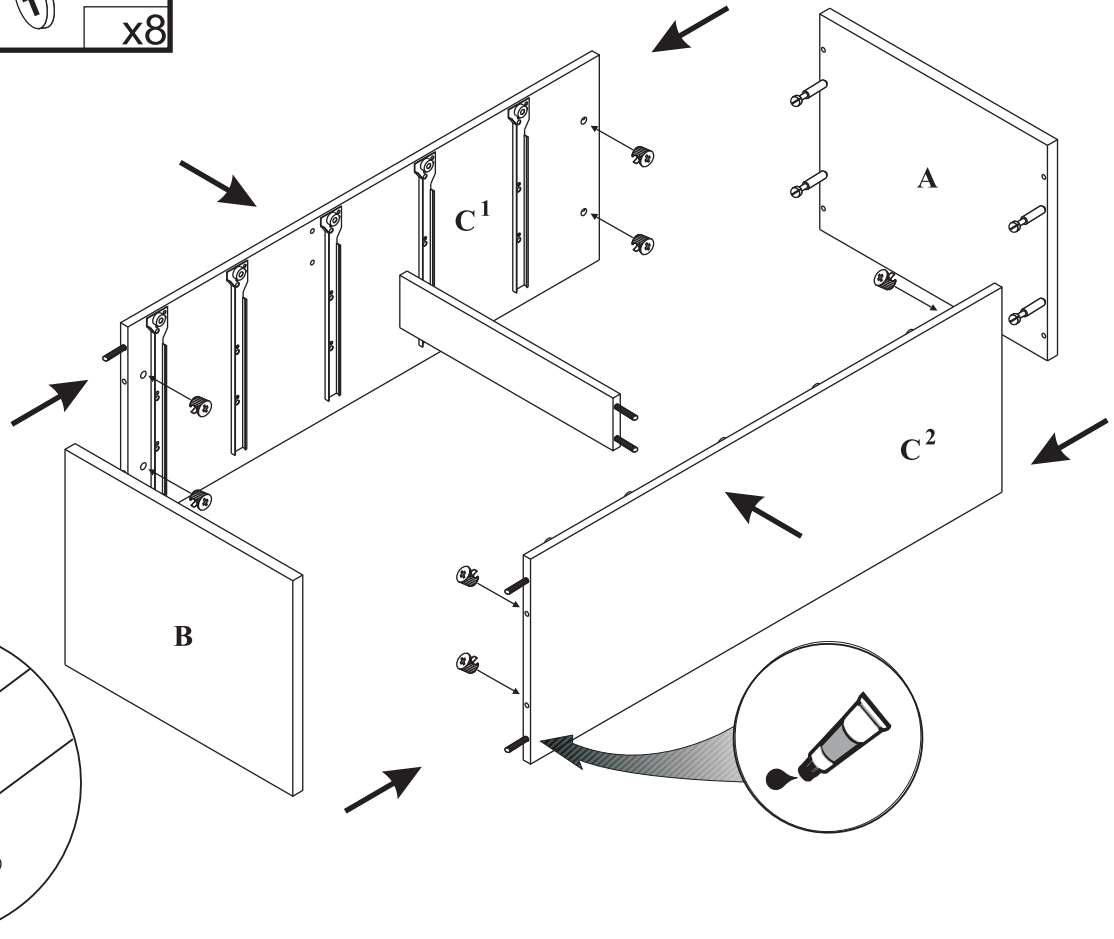

MAXIMUS M23

Komoda wąska 5 szuf

3  x8	4  8x35 x52	6  3.5x30 x10	8  x100	9  x5
13  3.5x16 x68	15  x1	16  x8	17  x8	18  x10

Czas mont. - 100 min.

MAXIMUS M23

Komoda wąska 5 szuf

1

2