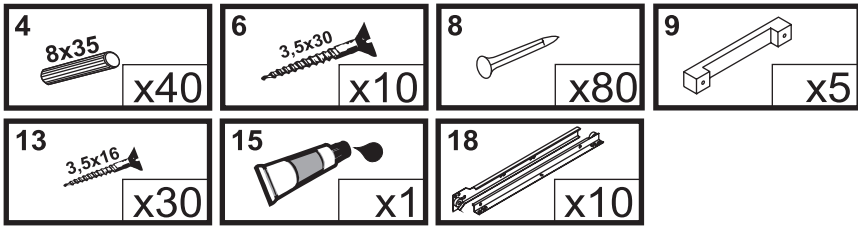

MAXIMUS M23

Komoda wąska 5 szuf

3  x8	4  8x35 x52	6  3.5x30 x10	8  x100	9  x5
13  3.5x16 x68	15  x1	16  x8	17  x8	18  x10

Czas mont. - 100 min.

MAXIMUS M23

Komoda wąska 5 szuf

1

2

3

4

5

6

x5

7

8