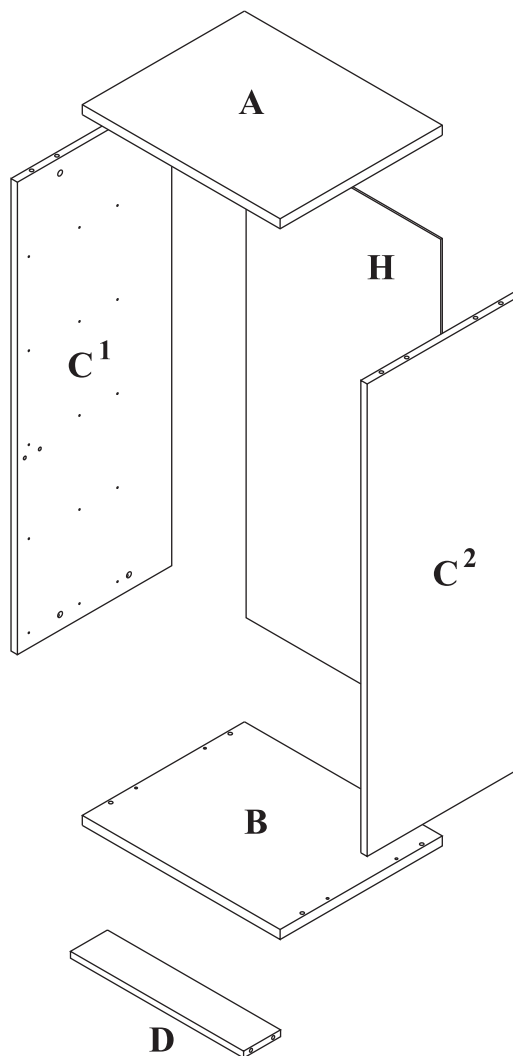

MAXIMUS M23

Komoda wąska 5 szuf

3  x8	4  8x35 x52	6  3.5x30 x10	8  x100	9  x5
13  3.5x16 x68	15  x1	16  x8	17  x8	18  x10

Czas mont. - 100 min.

MAXIMUS M23

Komoda wąska 5 szuf

1

2

3

4

5

6

x5

7

8