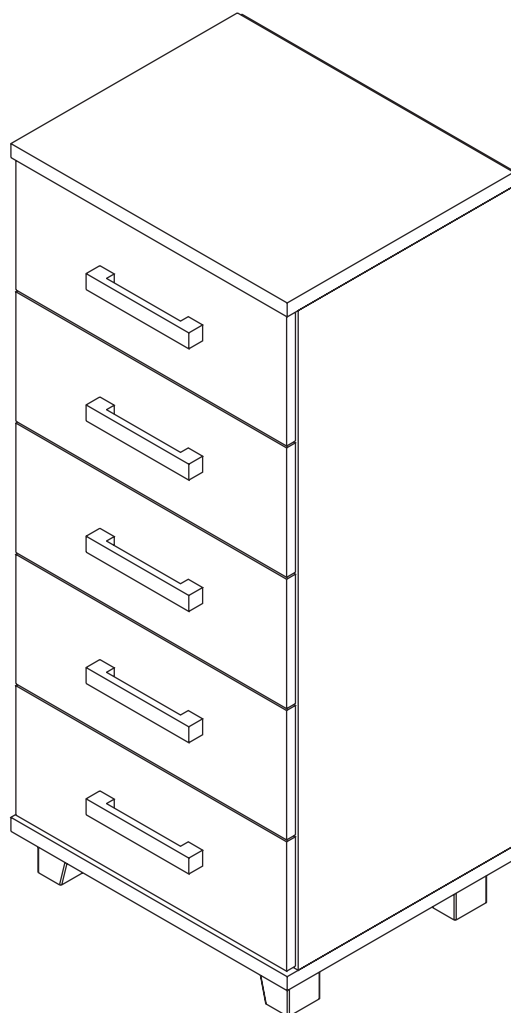

MAXIMUS M23

Komoda wąska 5 szuf

3  x8	4  8x35 x52	6  3.5x30 x10	8  x100	9  x5
13  3.5x16 x68	15  x1	16  x8	17  x8	18  x10

Czas mont. - 100 min.

MAXIMUS M23

Komoda wąska 5 szuf

1

2

3

4

5

6

x5

7

8