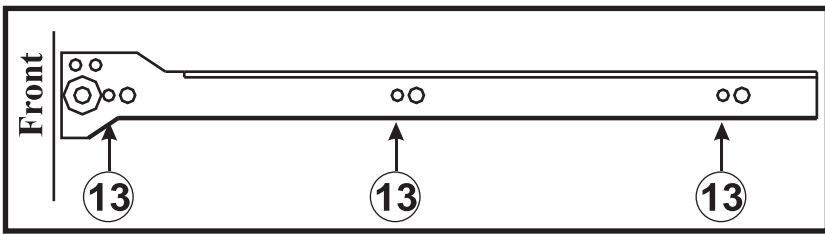

MAXIMUS M23

Komoda wąska 5 szuf

3  x8	4  8x35 x52	6  3.5x30 x10	8  x100	9  x5
13  3.5x16 x68	15  x1	16  x8	17  x8	18  x10

Czas mont. - 100 min.

MAXIMUS M23

Komoda wąska 5 szuf

1

2

3

4

5

6

x5

7

8