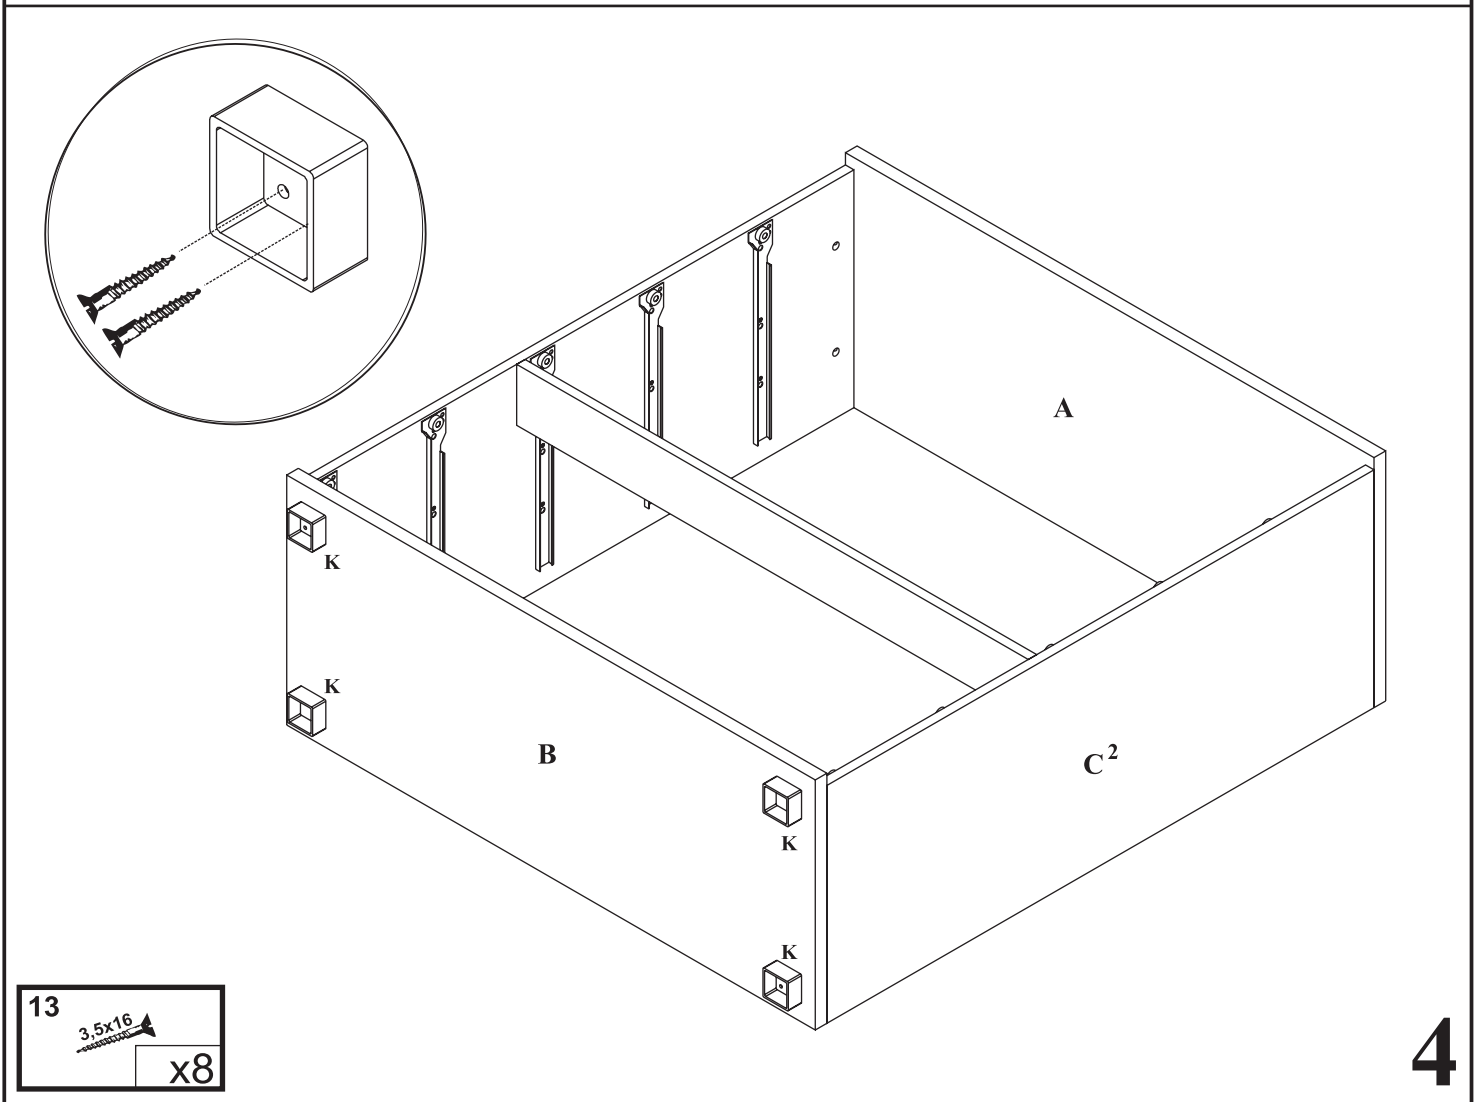

MAXIMUS M20

Komoda 5 szuf

3  x8	4  x52	6  x10	8  x120	9  x5
13  x68	15  x1	16  x8	17  x8	18  x5

Czas mont. - 100 min.

MAXIMUS M20

Komoda 5 szuf

1

2