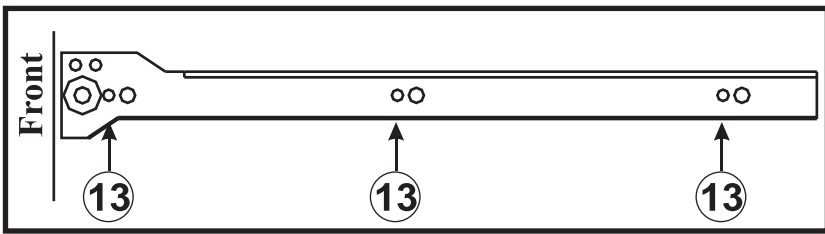

MAXIMUS M20

Komoda 5 szuf

3  x8	4  x52	6  x10	8  x120	9  x5
13  x68	15  x1	16  x8	17  x8	18  x5

Czas mont. - 100 min.

MAXIMUS M20

Komoda 5 szuf

1

2