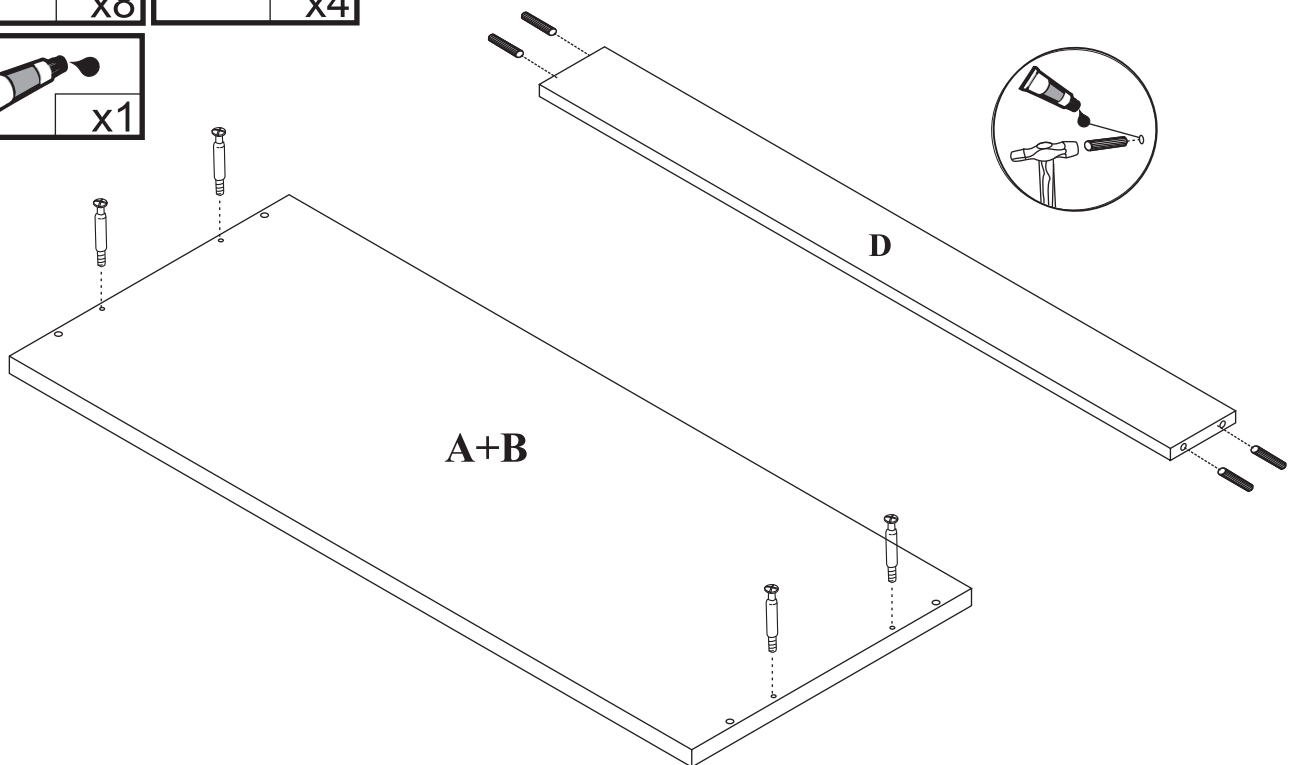

MAXIMUS M20

Komoda 5 szuf

3  x8	4  x52	6  x10	8  x120	9  x5
13  x68	15  x1	16  x8	17  x8	18  x5

Czas mont. - 100 min.

MAXIMUS M20

Komoda 5 szuf

1

2