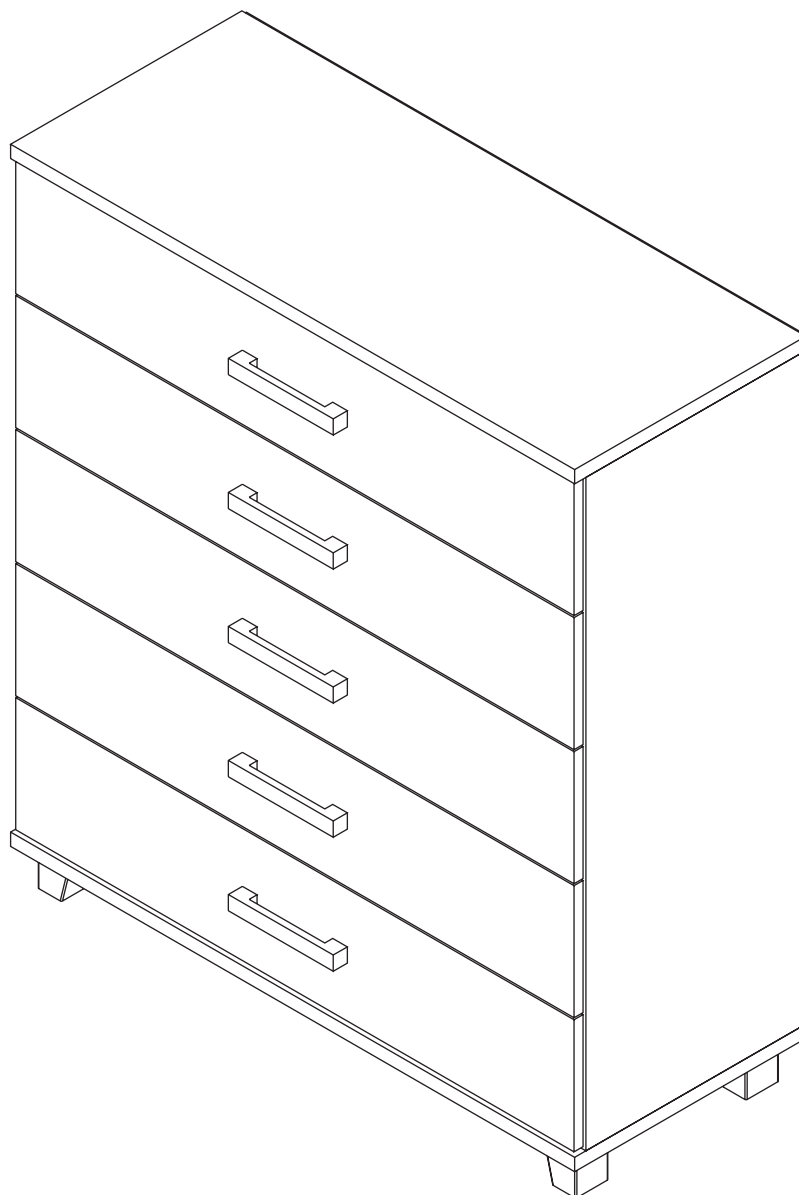

MAXIMUS M20

Komoda 5 szuf

3  x8	4  x52	6  x10	8  x120	9  x5
13  x68	15  x1	16  x8	17  x8	18  x5

Czas mont. - 100 min.

MAXIMUS M20

Komoda 5 szuf

1

2