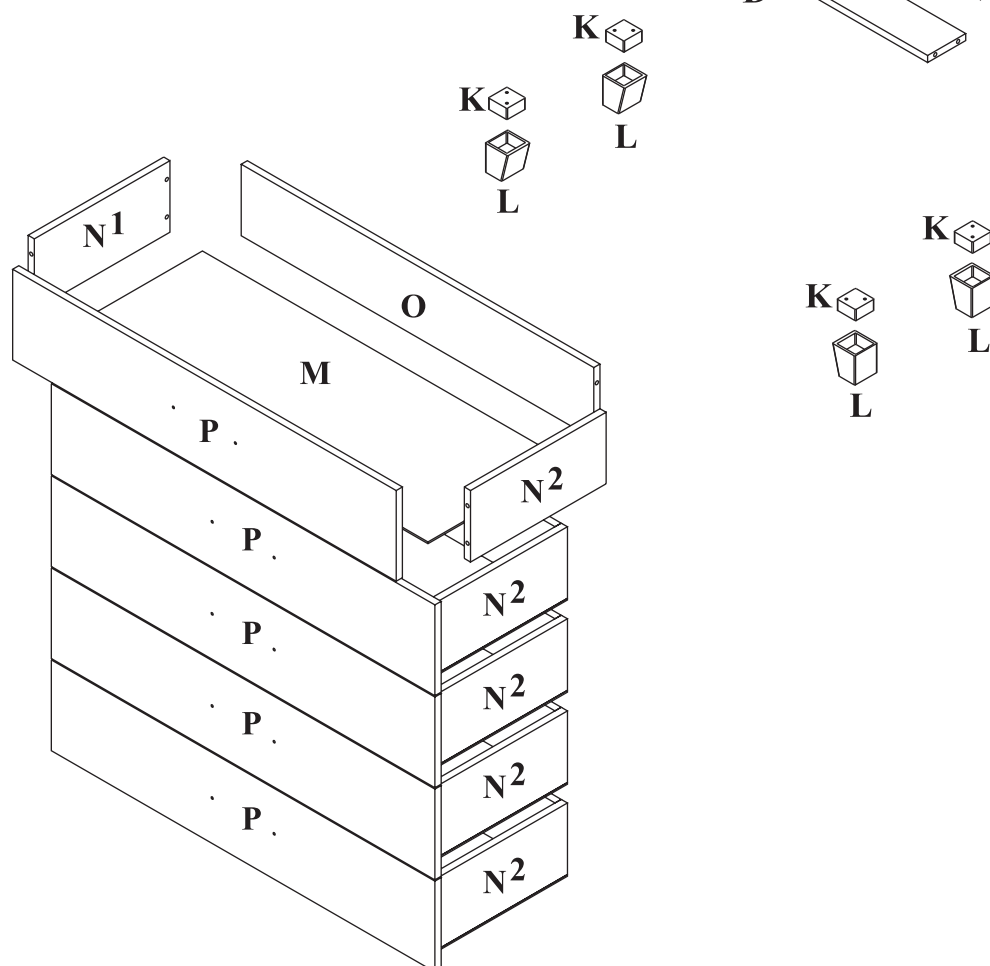

MAXIMUS M20

Komoda 5 szuf

3  x8	4  x52	6  x10	8  x120	9  x5
13  x68	15  x1	16  x8	17  x8	18  x5

Czas mont. - 100 min.

MAXIMUS M20

Komoda 5 szuf

1

2

5

6

7

8