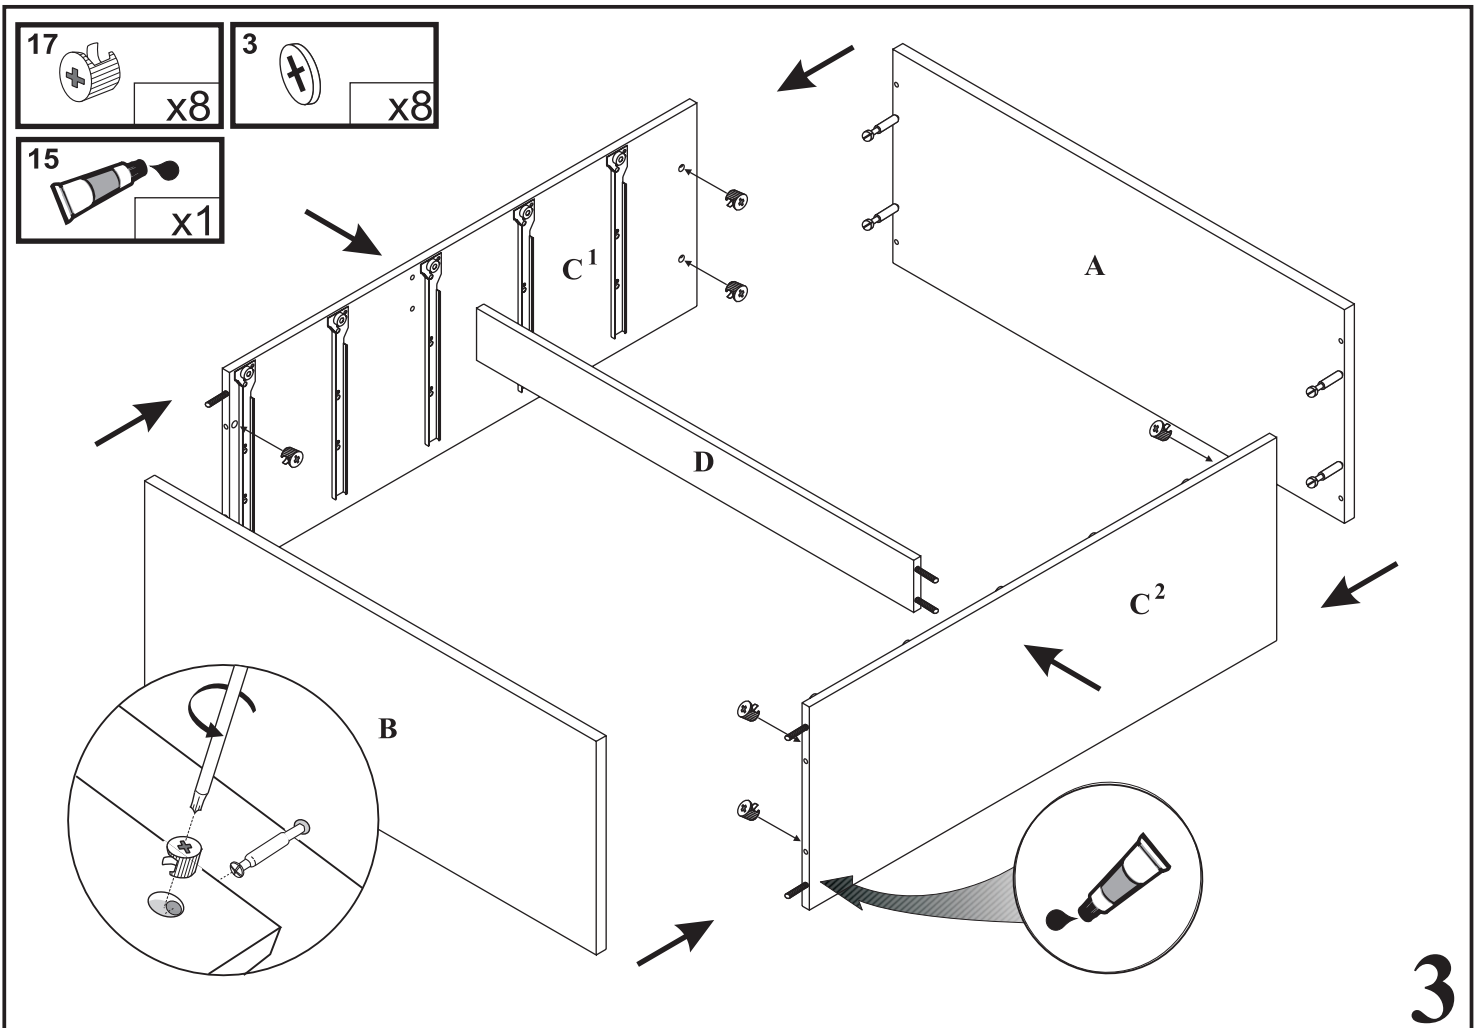

MAXIMUS M20

Komoda 5 szuf

3  x8	4  x52	6  x10	8  x120	9  x5
13  x68	15  x1	16  x8	17  x8	18  x5

Czas mont. - 100 min.

MAXIMUS M20

Komoda 5 szuf

1

2