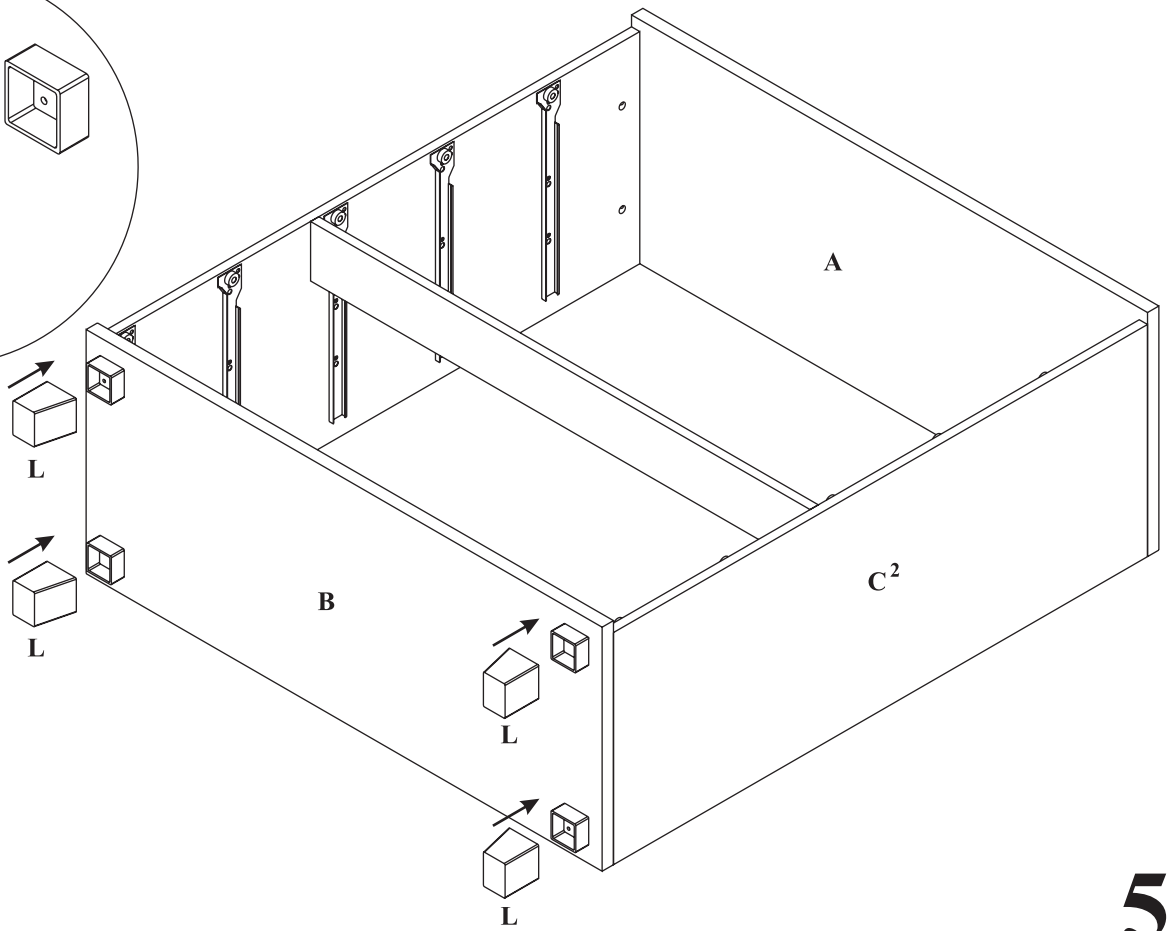

MAXIMUS M20

Komoda 5 szuf

3  x8	4  x52	6  x10	8  x120	9  x5
13  x68	15  x1	16  x8	17  x8	18  x5

Czas mont. - 100 min.

MAXIMUS M20

Komoda 5 szuf

1

2