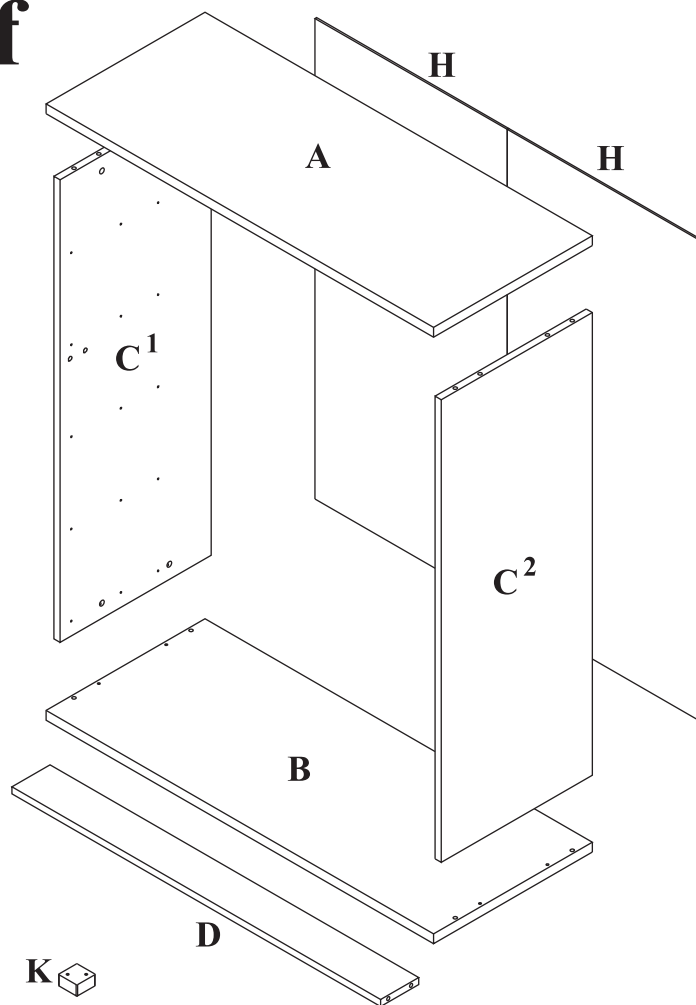

MAXIMUS M20

Komoda 5 szuf

3  x8	4  x52	6  x10	8  x120	9  x5
13  x68	15  x1	16  x8	17  x8	18  x5

Czas mont. - 100 min.

MAXIMUS M20

Komoda 5 szuf

1

2