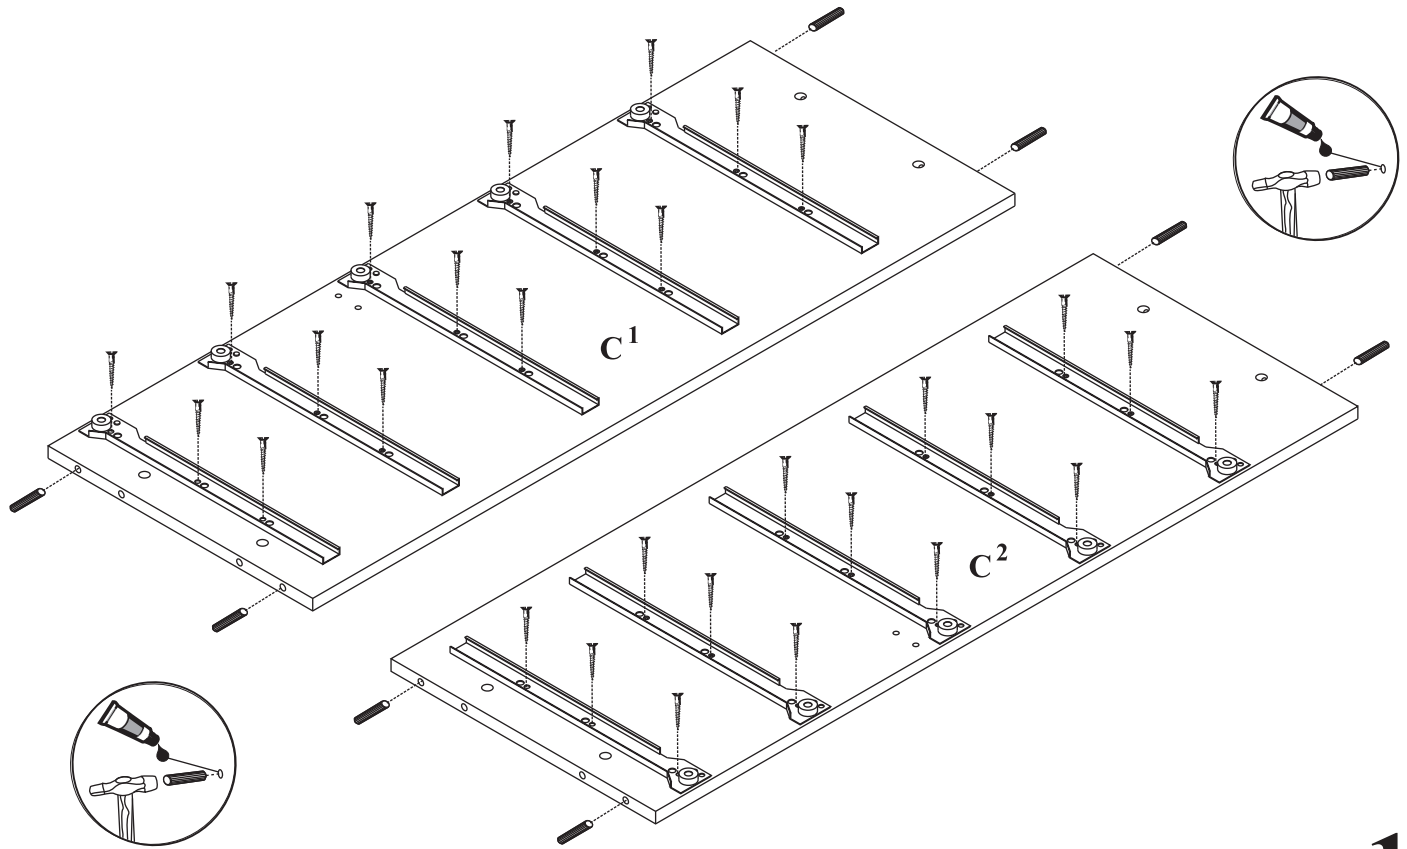

MAXIMUS M20

Komoda 5 szuf

3  x8	4  x52	6  x10	8  x120	9  x5
13  x68	15  x1	16  x8	17  x8	18  x5

Czas mont. - 100 min.

MAXIMUS M20

Komoda 5 szuf

1

2