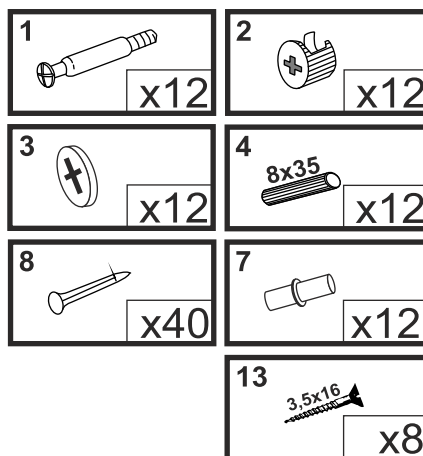

MAXIMUS - M12

Regał otwarty

Czas mont. - 40 min.

MAXIMUS - M12

Regał otwarty

1

2

x2

3

6

13
3,5x16
x8

7

8
x40

8