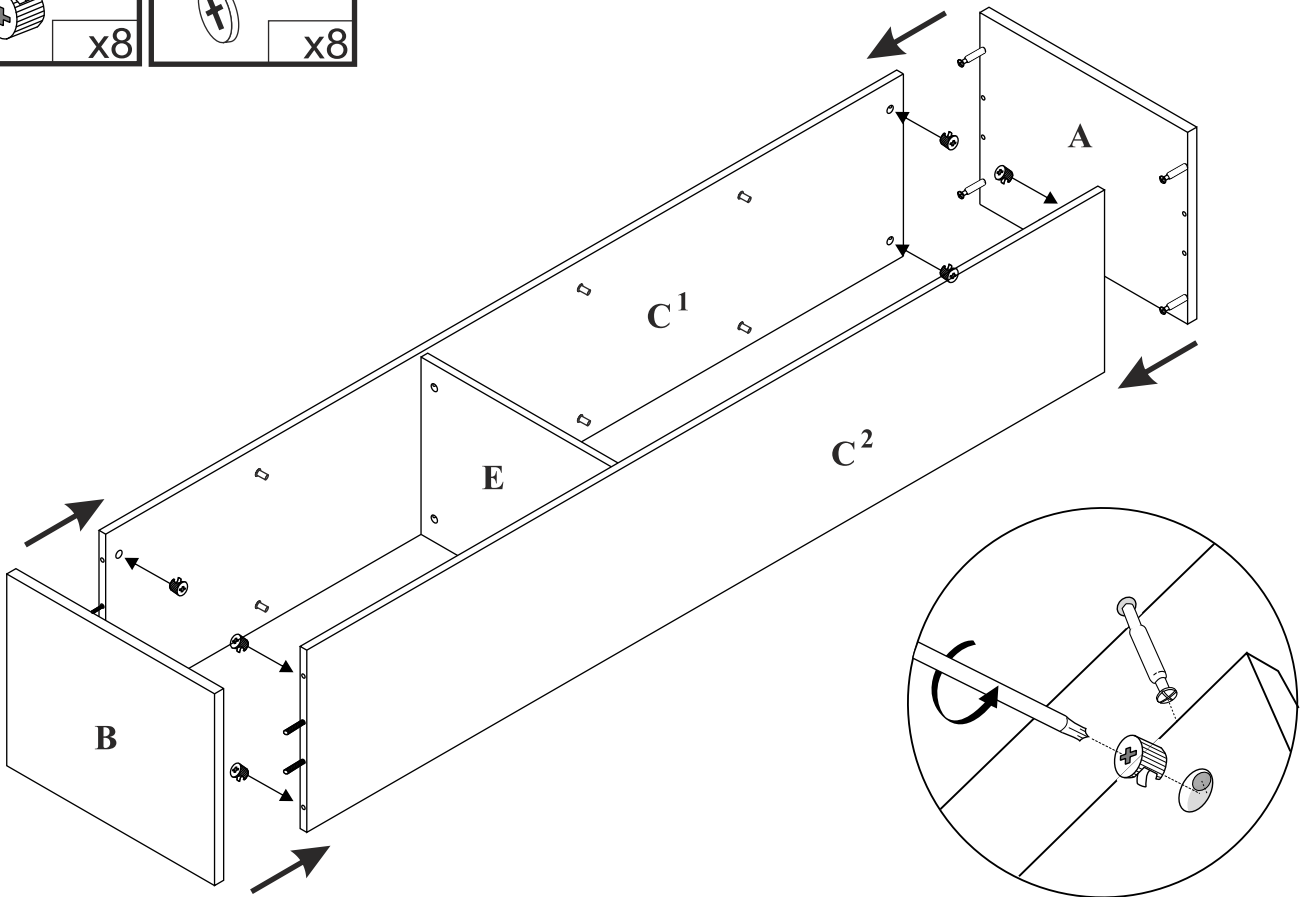

MAXIMUS - M12

Regał otwarty

Czas mont. - 40 min.

MAXIMUS - M12

Regał otwarty

1

2

x2

3

6

13
3,5x16
x8

7

8
x40

8