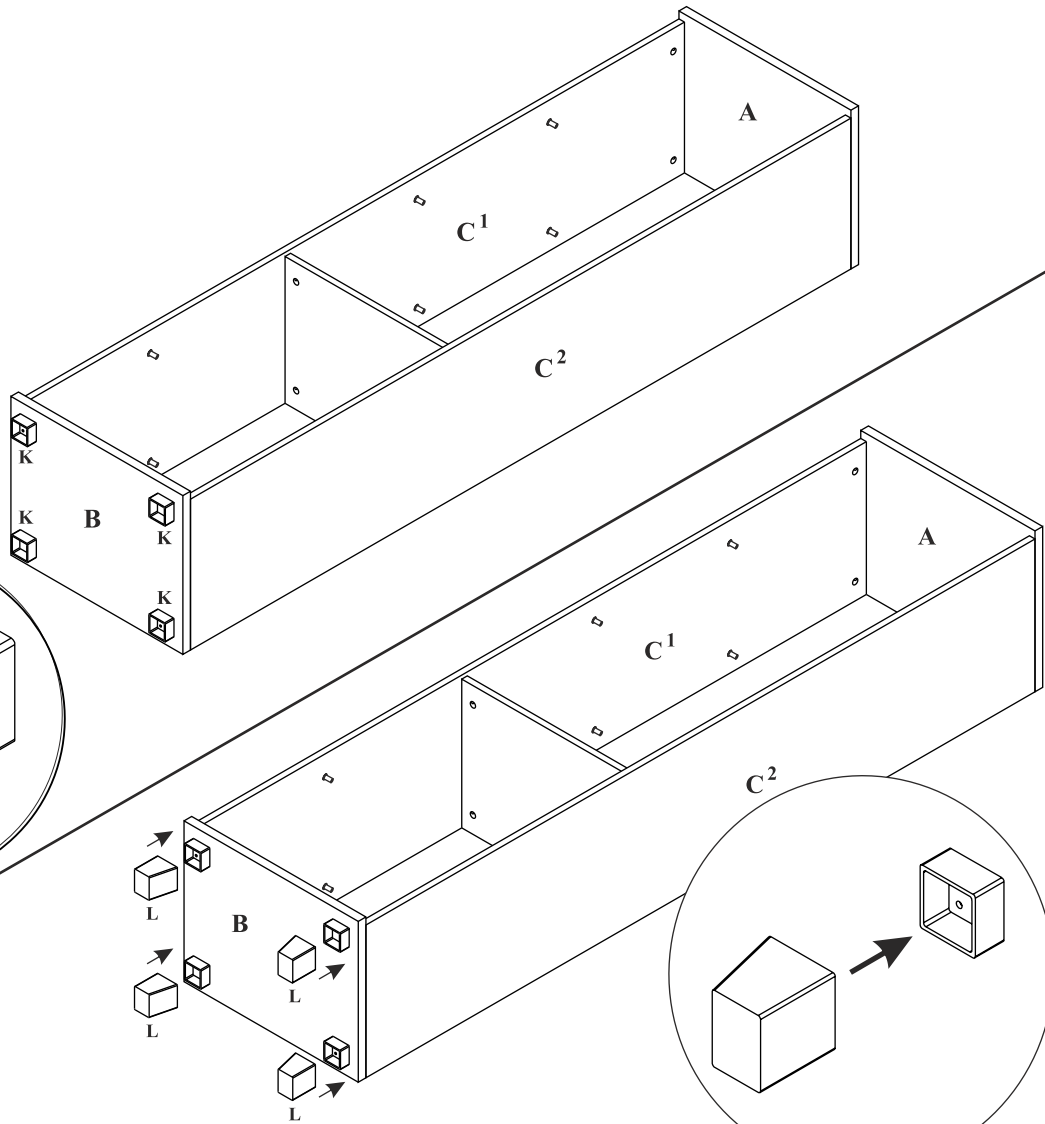

MAXIMUS - M12

Regał otwarty

Czas mont. - 40 min.

MAXIMUS - M12

Regał otwarty

1

2

x2

3

6

13
3,5x16
x8

7

8
x40

8