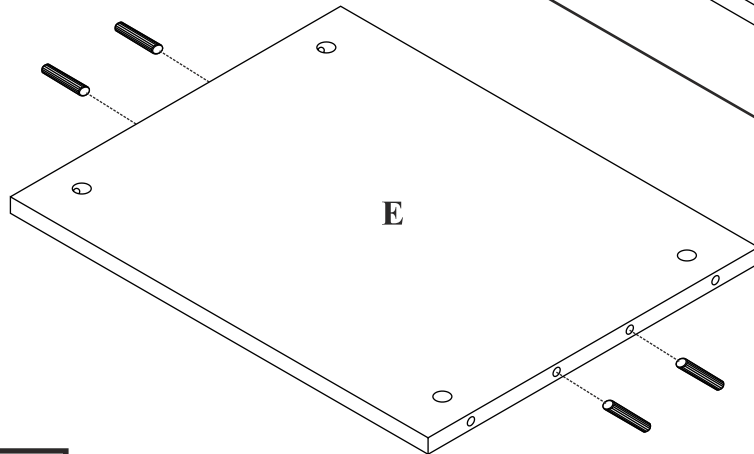

MAXIMUS - M12

Regał otwarty

Czas mont. - 40 min.

MAXIMUS - M12

Regał otwarty

1

2

x2

3

6

13
3,5x16
x8

7

8
x40

8