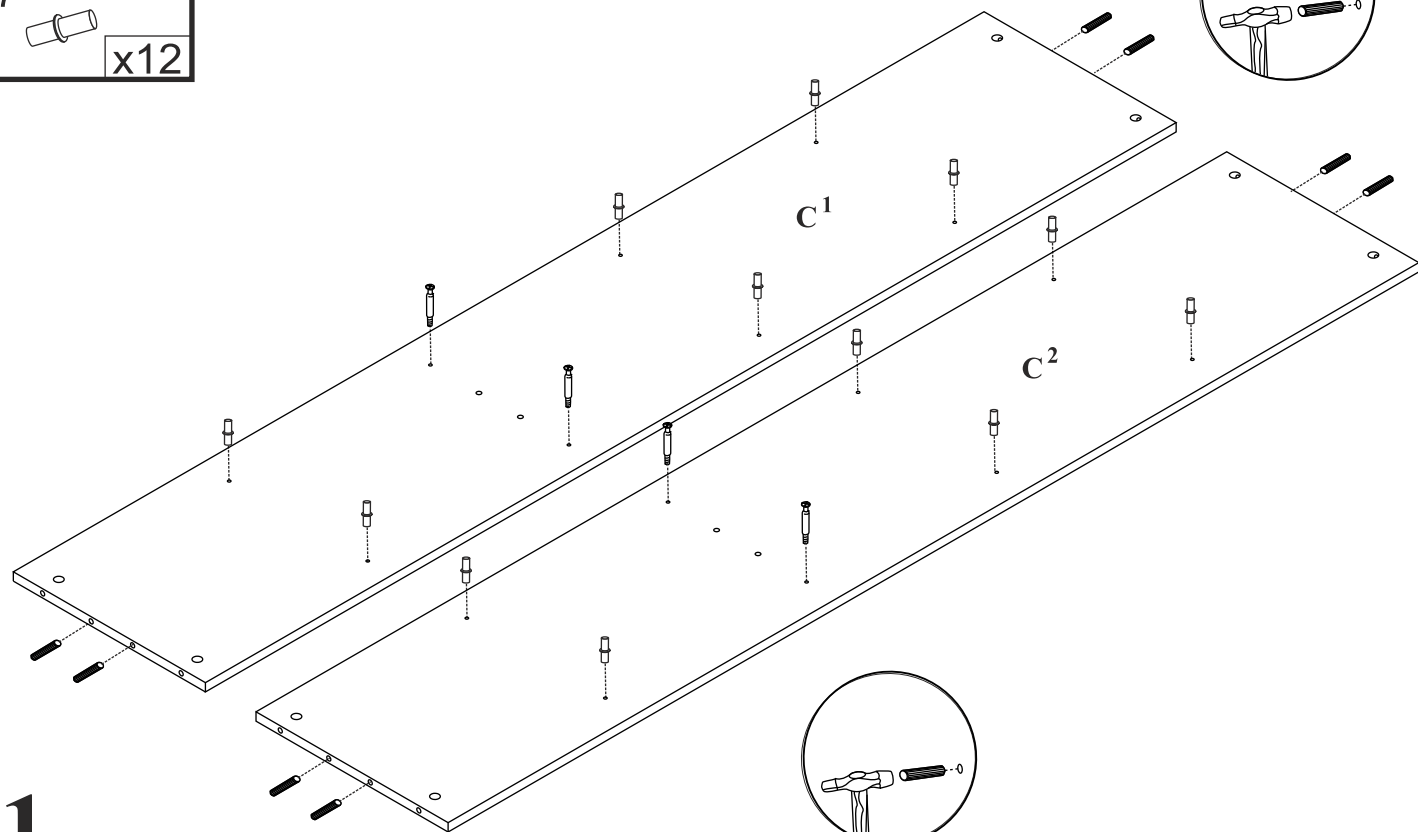

MAXIMUS - M12

Regał otwarty

Czas mont. - 40 min.

MAXIMUS - M12

Regał otwarty

1

2

x2

3

6

13
3,5x16
x8

7

8
x40

8