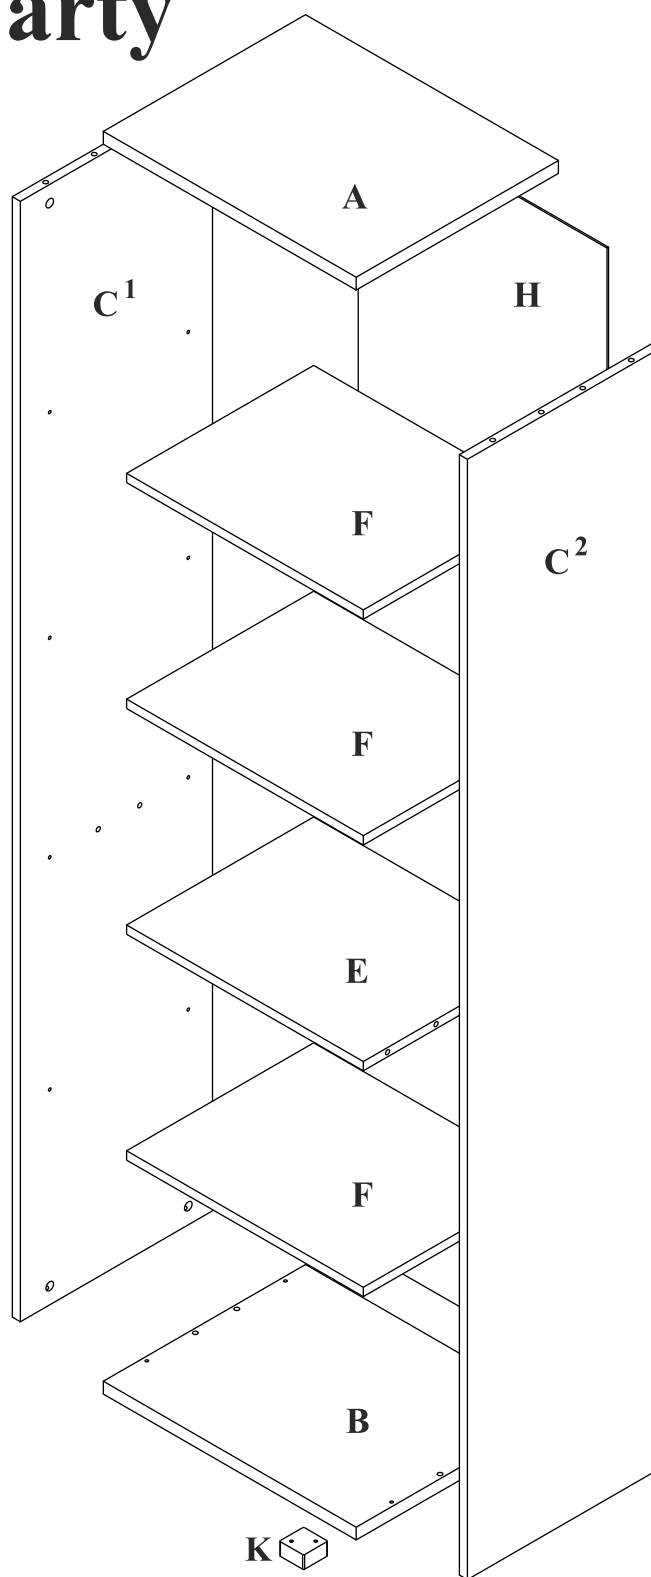

MAXIMUS - M12

Regał otwarty

Czas mont. - 40 min.

MAXIMUS - M12

Regał otwarty

1

2

x2

3

6

13
3,5x16
x8

7

8
x40

8