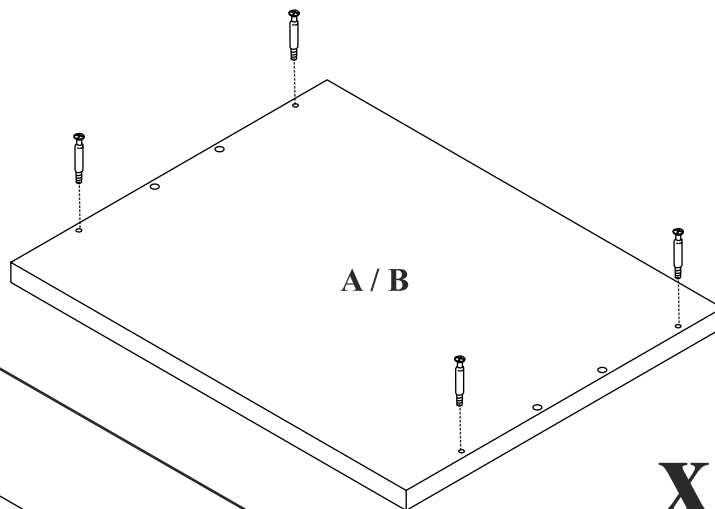

MAXIMUS - M12

Regał otwarty

Czas mont. - 40 min.

MAXIMUS - M12

Regał otwarty

1

2

x2

3

6

13
3,5x16
x8

7

8
x40

8