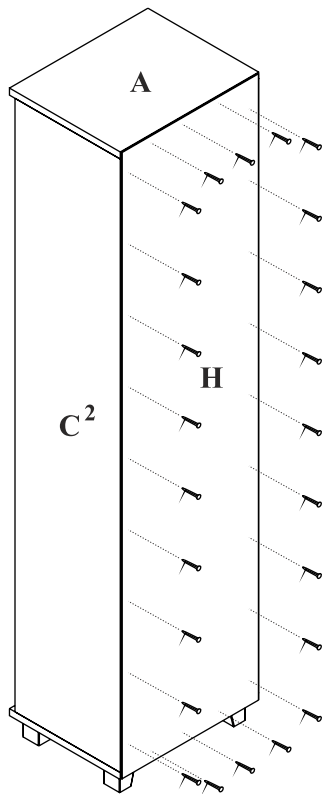

MAXIMUS - M12

Regał otwarty

Czas mont. - 40 min.

MAXIMUS - M12

Regał otwarty

1

2

x2

3

6

13
3,5x16
x8

7

8
x40

8