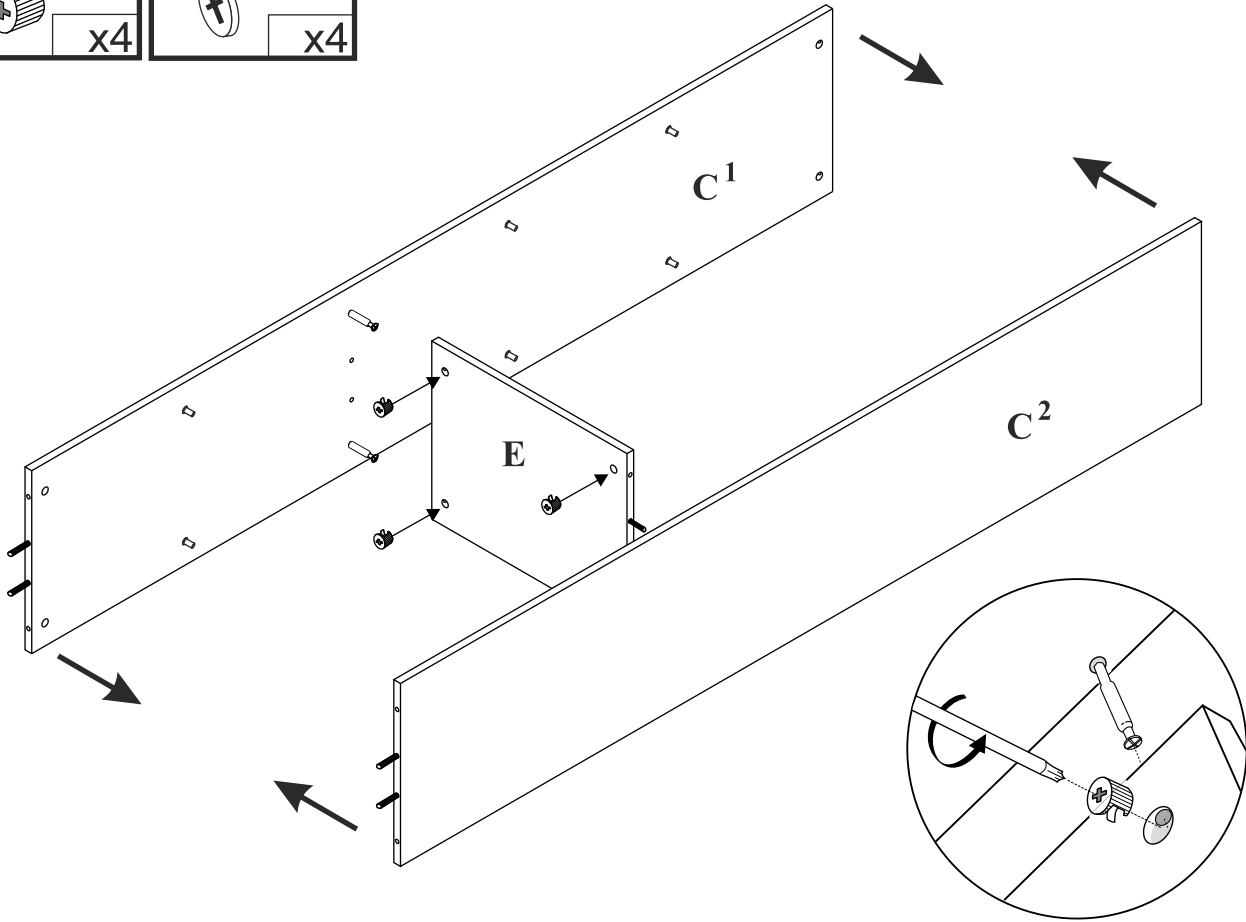

MAXIMUS - M12

Regał otwarty

Czas mont. - 40 min.

MAXIMUS - M12

Regał otwarty

1

2

x2

3

6

13
3,5x16
x8

7

8
x40

8