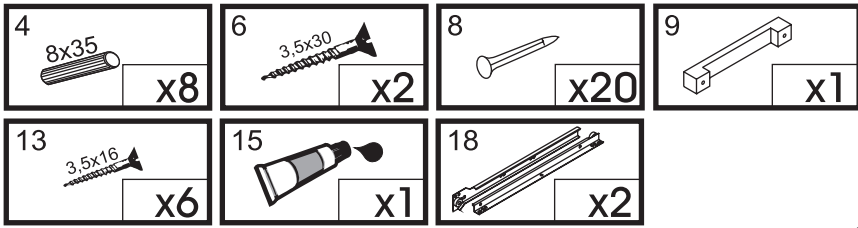

MAXIMUS - M7

Komoda 1 szuf

Czas mont. - 60 min.

MAXIMUS - M7

Komoda 1 szuf

8

9