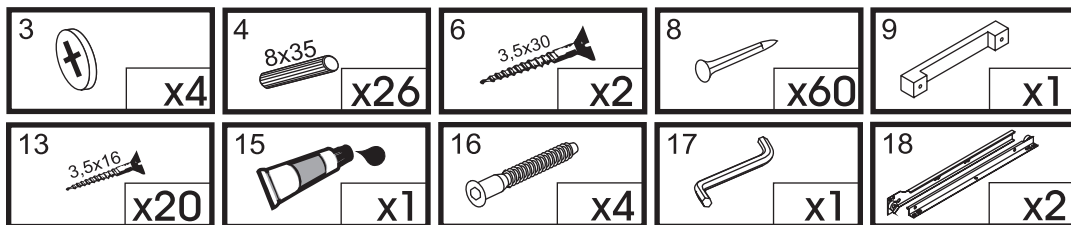

MAXIMUS - M7

Komoda 1 szuf

Czas mont. - 60 min.

MAXIMUS - M7

Komoda 1 szuf

8

9