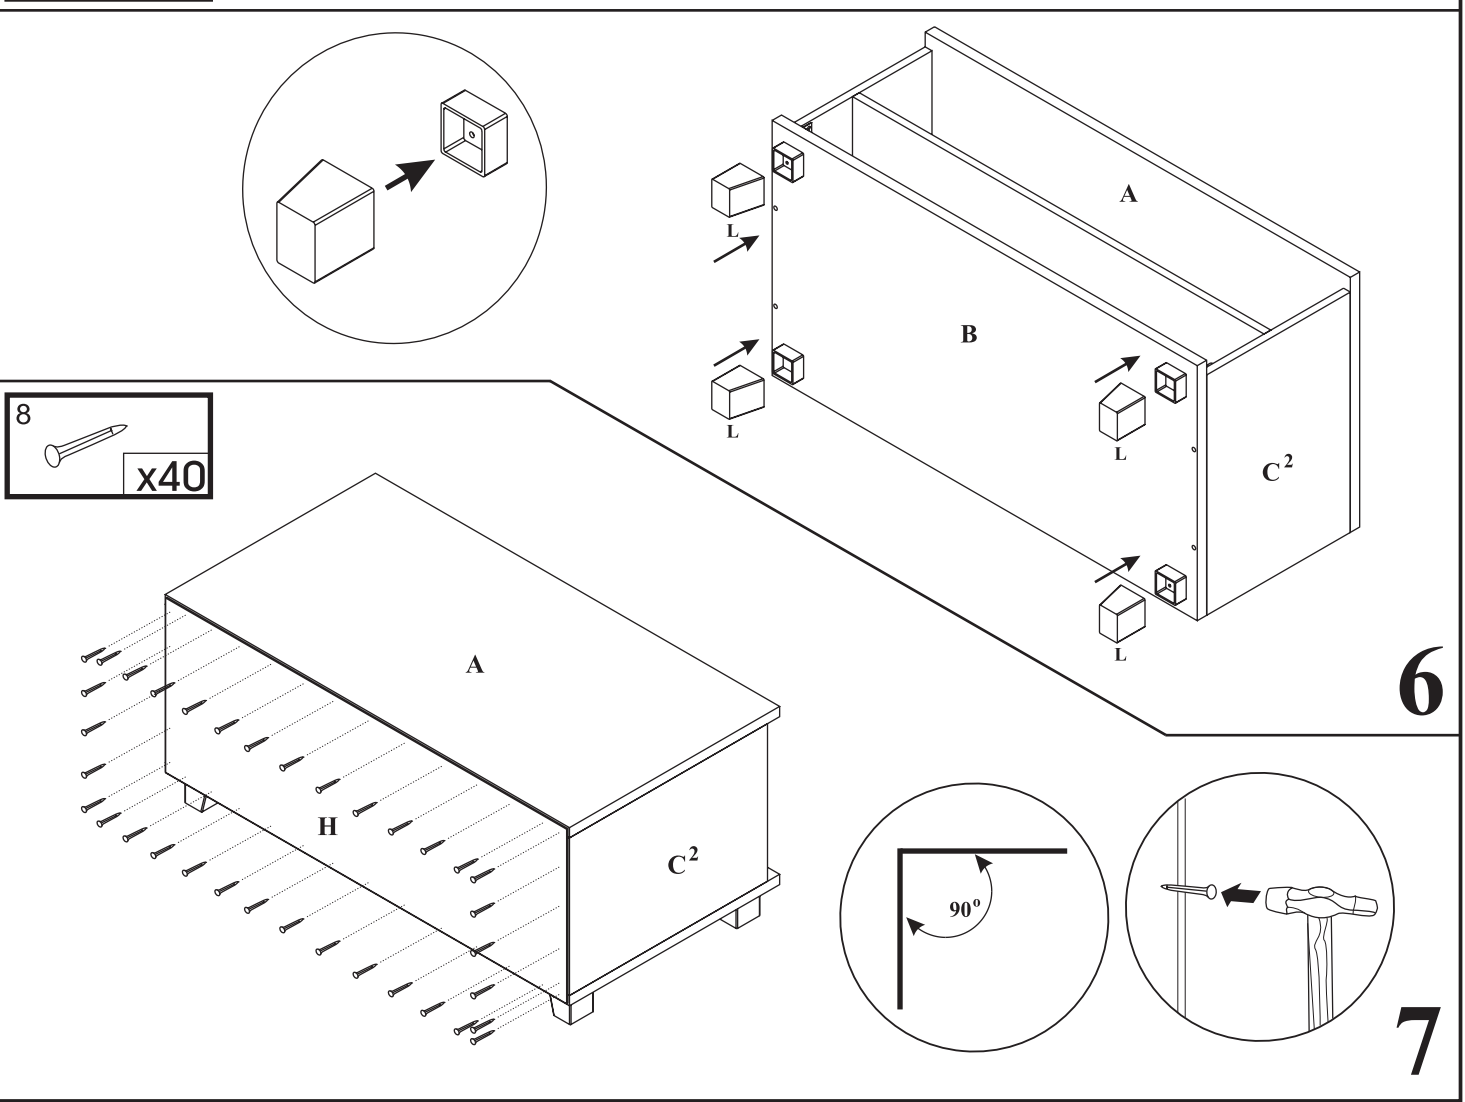

MAXIMUS - M7

Komoda 1 szuf

Czas mont. - 60 min.

MAXIMUS - M7

Komoda 1 szuf

8

9