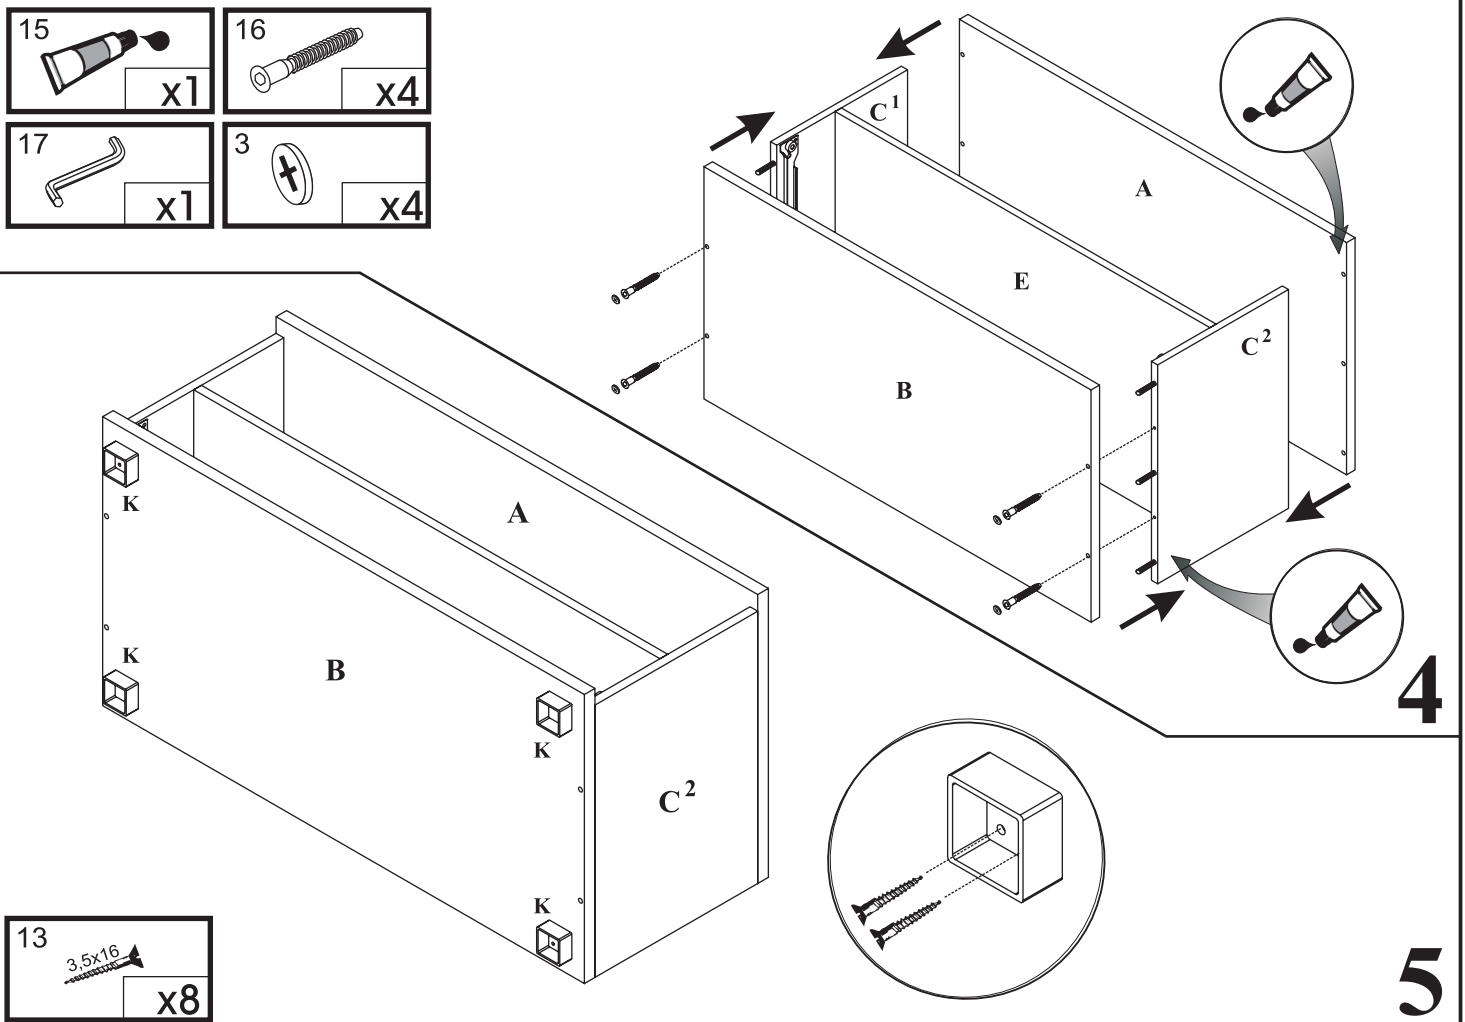

MAXIMUS - M7

Komoda 1 szuf

Czas mont. - 60 min.

MAXIMUS - M7

Komoda 1 szuf

8

9