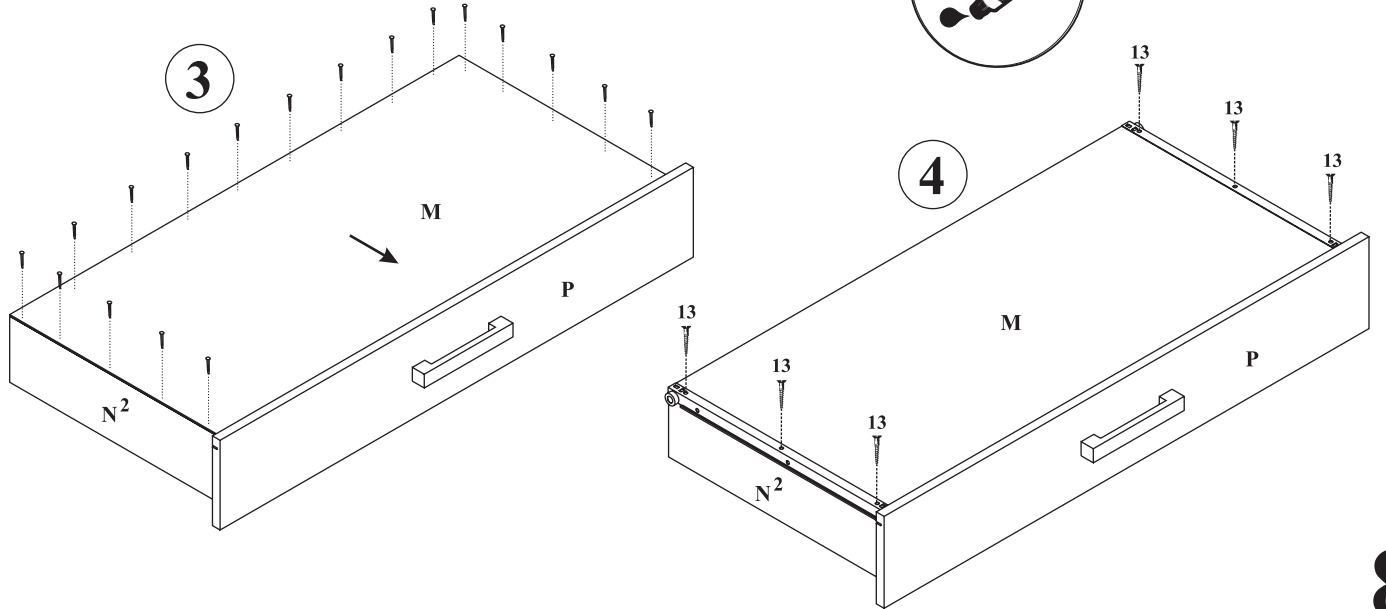

MAXIMUS - M7

Komoda 1 szuf

Czas mont. - 60 min.

MAXIMUS - M7

Komoda 1 szuf

8

9