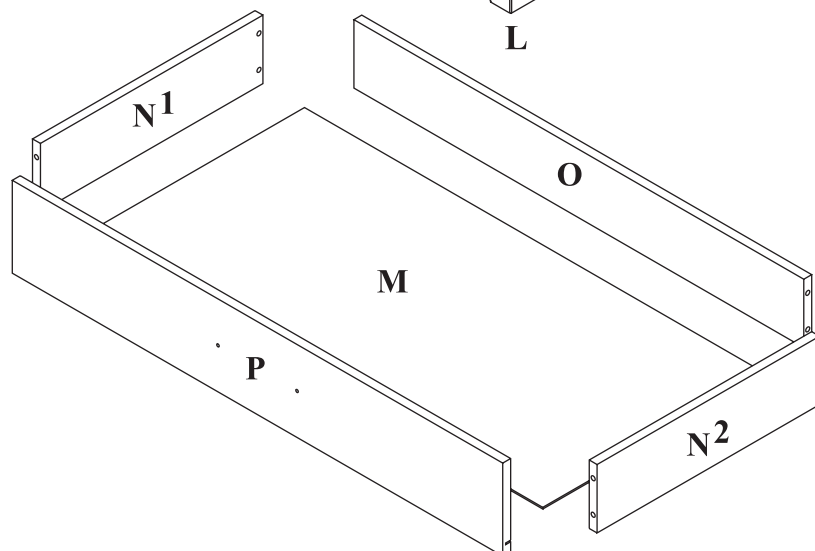

MAXIMUS - M7

Komoda 1 szuf

Czas mont. - 60 min.

MAXIMUS - M7

Komoda 1 szuf

8

9