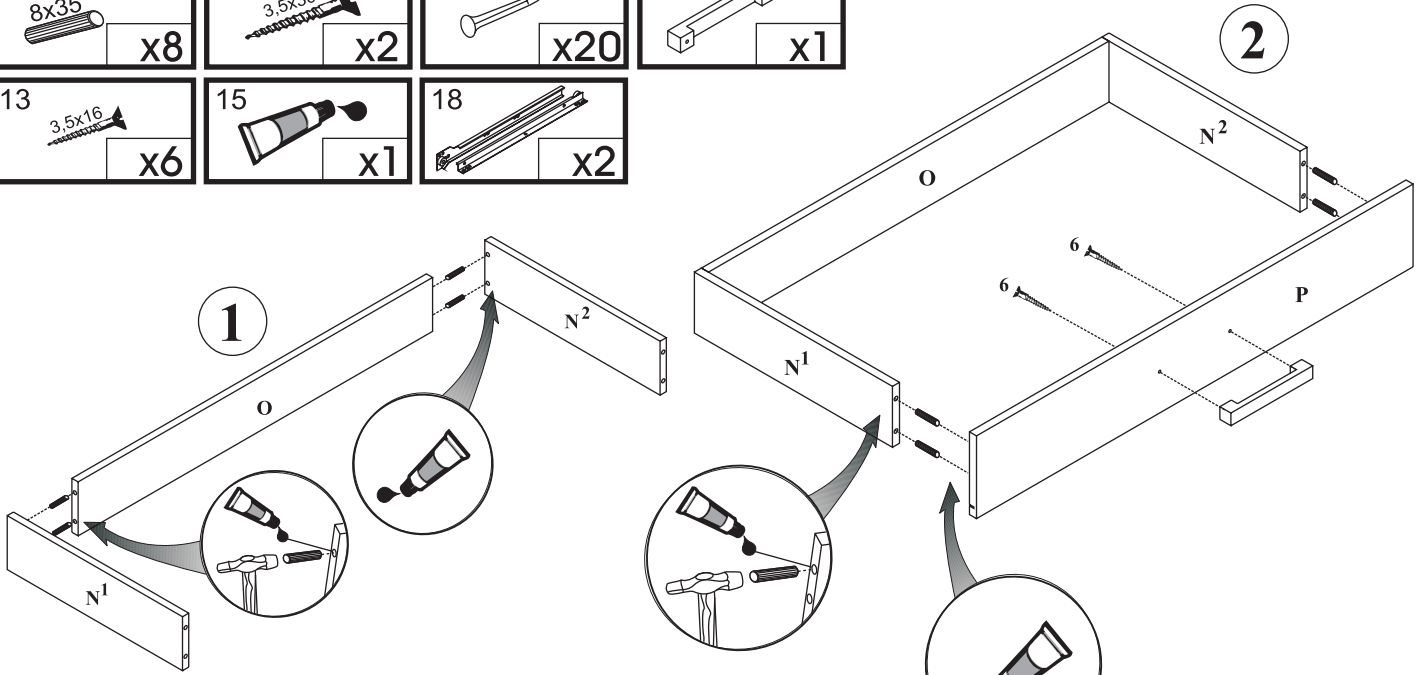

MAXIMUS - M7

Komoda 1 szuf

Czas mont. - 60 min.

MAXIMUS - M7

Komoda 1 szuf

8

9