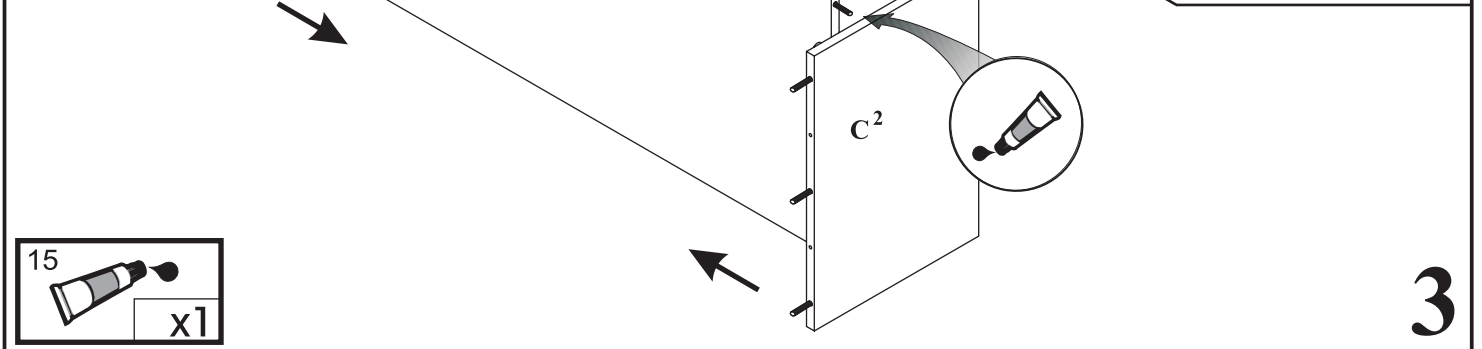

MAXIMUS - M7

Komoda 1 szuf

Czas mont. - 60 min.

MAXIMUS - M7

Komoda 1 szuf

8

9