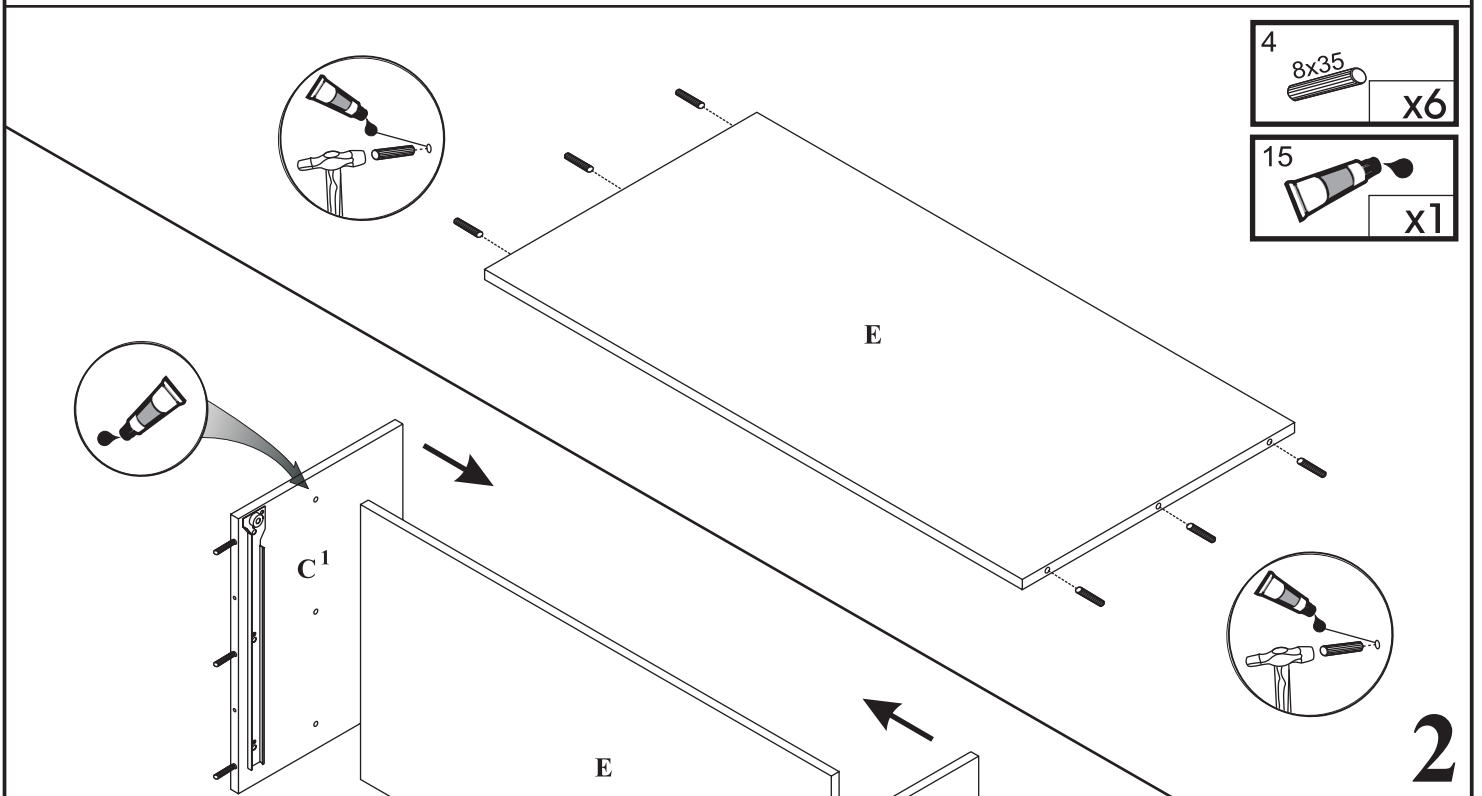

MAXIMUS - M7

Komoda 1 szuf

Czas mont. - 60 min.

MAXIMUS - M7

Komoda 1 szuf

8

9