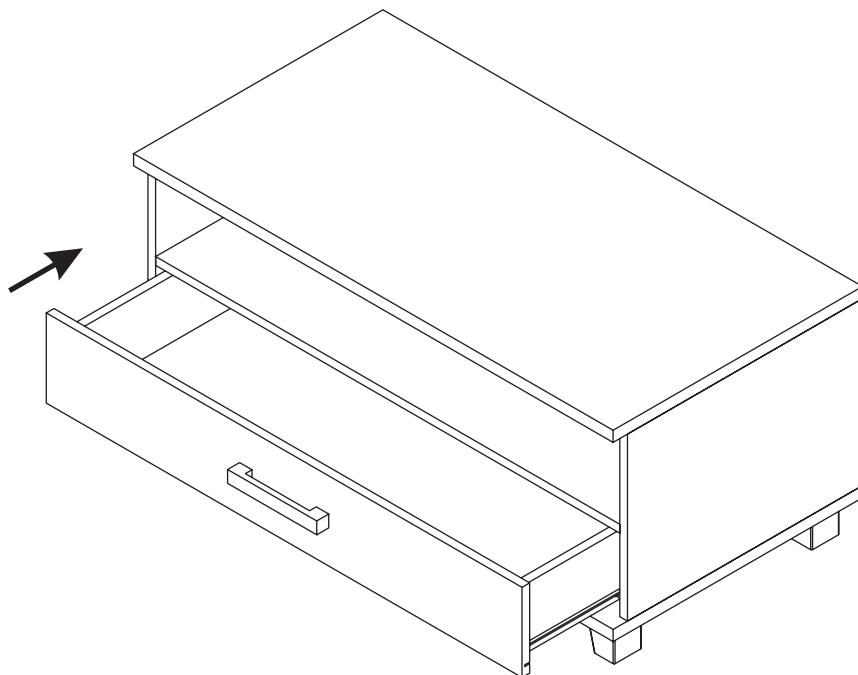

MAXIMUS - M7

Komoda 1 szuf

Czas mont. - 60 min.

MAXIMUS - M7

Komoda 1 szuf

8

9