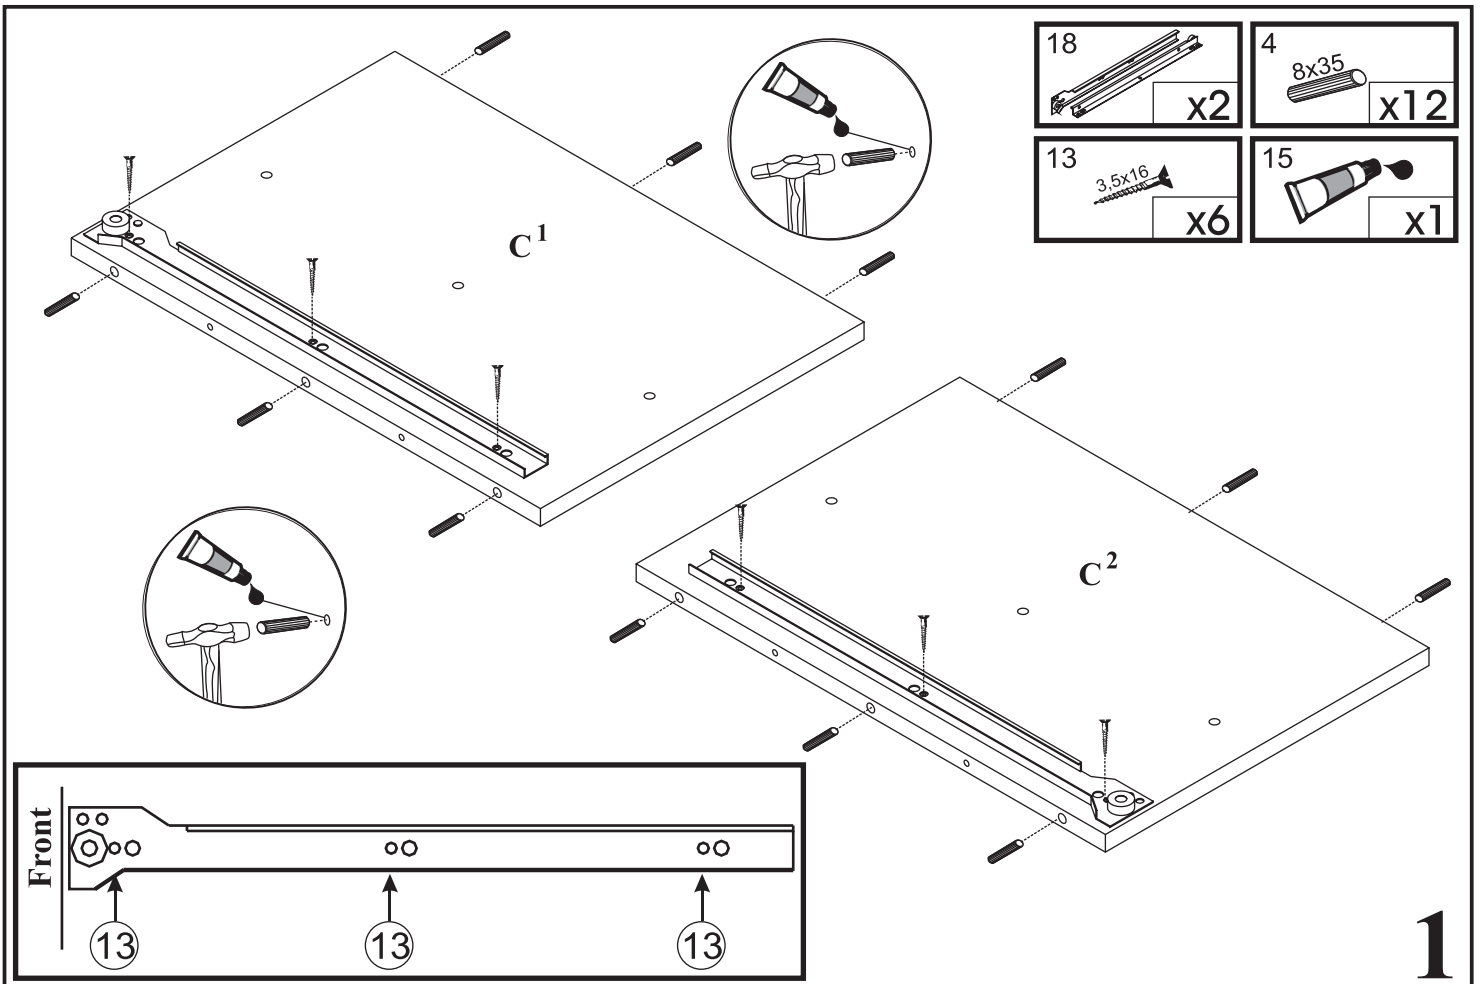

MAXIMUS - M7

Komoda 1 szuf

Czas mont. - 60 min.

MAXIMUS - M7

Komoda 1 szuf

8

9