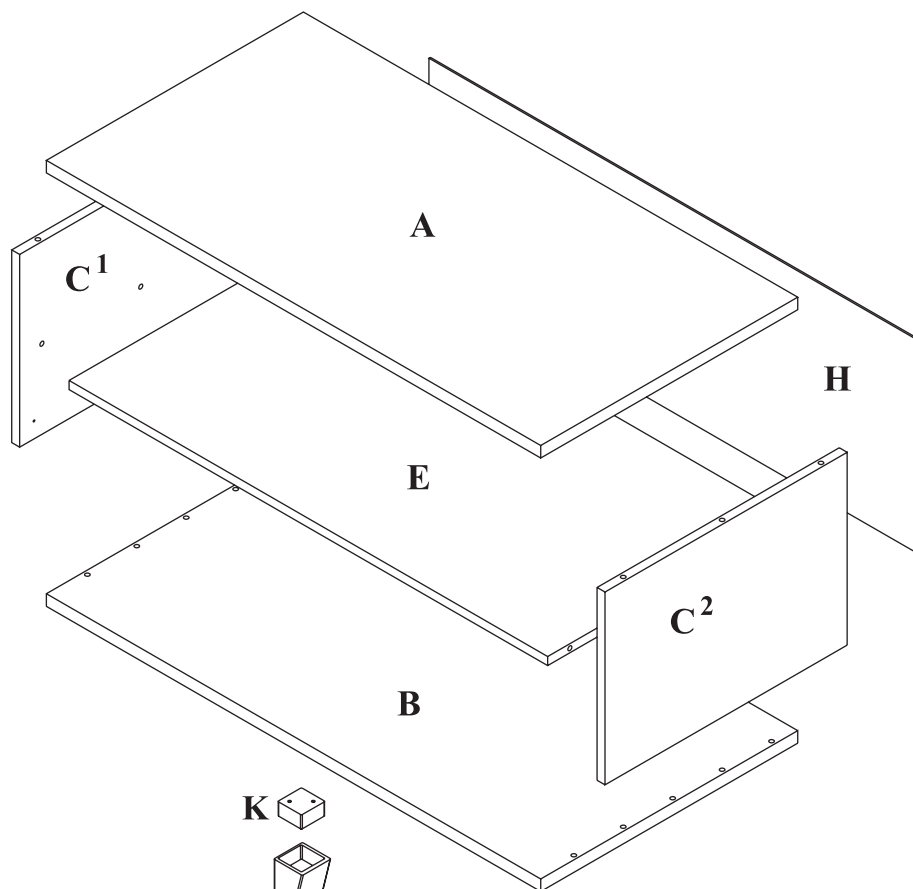

MAXIMUS - M7

Komoda 1 szuf

Czas mont. - 60 min.

MAXIMUS - M7

Komoda 1 szuf

8

9