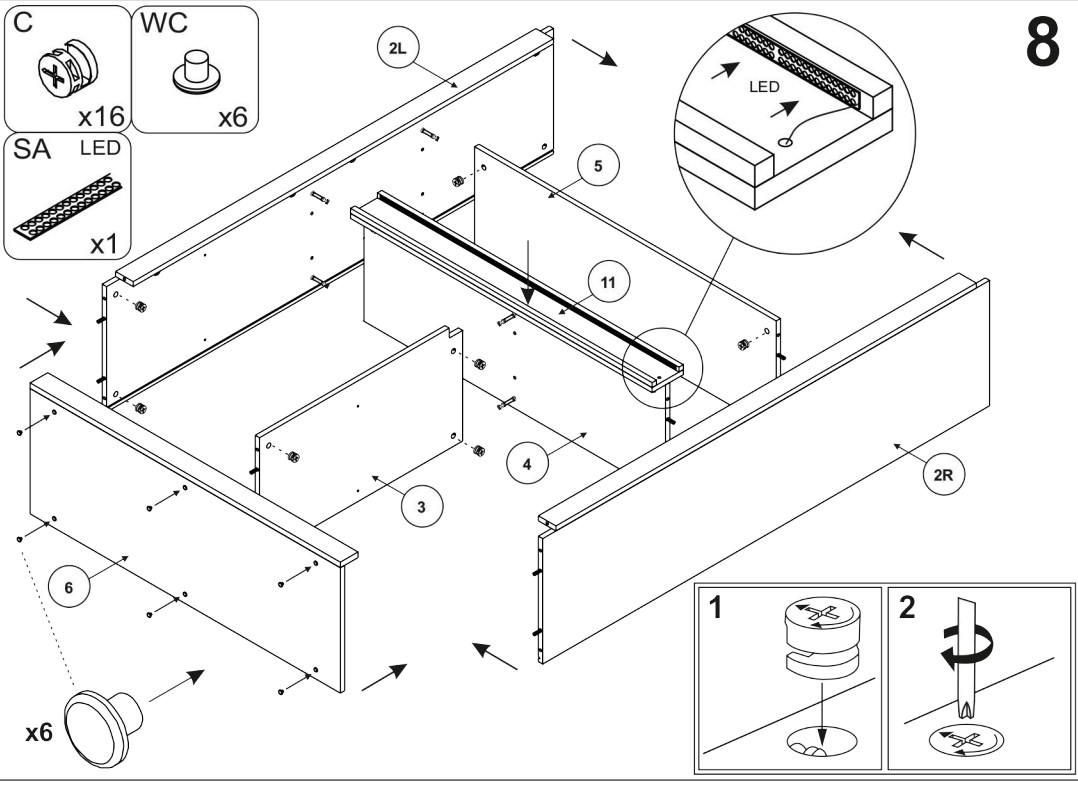

LINO

LWT114

30.01.2015.

- | | |
|---|-------------------------------------|
| (D) Montageanleitung | (GB) Assembly Instructions |
| (FR) Notice de montage | (IT) Istruzioni di montaggio |
| (NL) Handleiding voor de montage | (PL) Instrukcja montażu |
| (CZ) Montážní návod | (SK) Návod na montáž |
| (HU) Szerelési útmutató | (RO) Instrucțiuni de montaj |
| (TR) Montaj talimatı | (RU) ИНСТРУКЦИЯ ПО МОНТАЖУ |

1

2

- P x4
- NA 4x13 x8

11

x2

- ZB x8
- ZF x4

13

x2

- P x4
- NA 4x13 x8
- ZD x8
- NC 4x16 x8

12

- Z x32

14