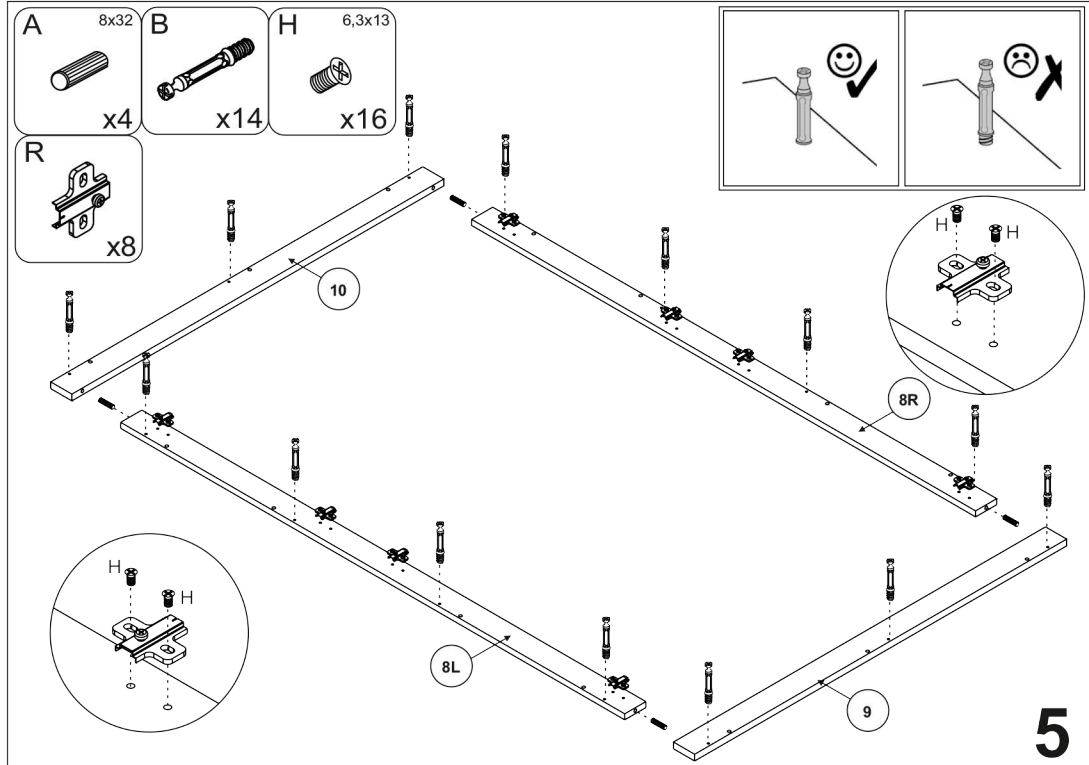

LINO

LWT114

30.01.2015.

- | | |
|---|-------------------------------------|
| (D) Montageanleitung | (GB) Assembly Instructions |
| (FR) Notice de montage | (IT) Istruzioni di montaggio |
| (NL) Handleiding voor de montage | (PL) Instrukcja montażu |
| (CZ) Montážní návod | (SK) Návod na montáž |
| (HU) Szerelési útmutató | (RO) Instrucțiuni de montaj |
| (TR) Montaj talimatı | (RU) ИНСТРУКЦИЯ ПО МОНТАЖУ |

1

2

- P x4
- NA 4x13 x8

11

x2

- ZB x8
- ZF x4

13

x2

- P x4
- NA 4x13 x8
- ZD x8
- NC 4x16 x8

12

- Z x32

14