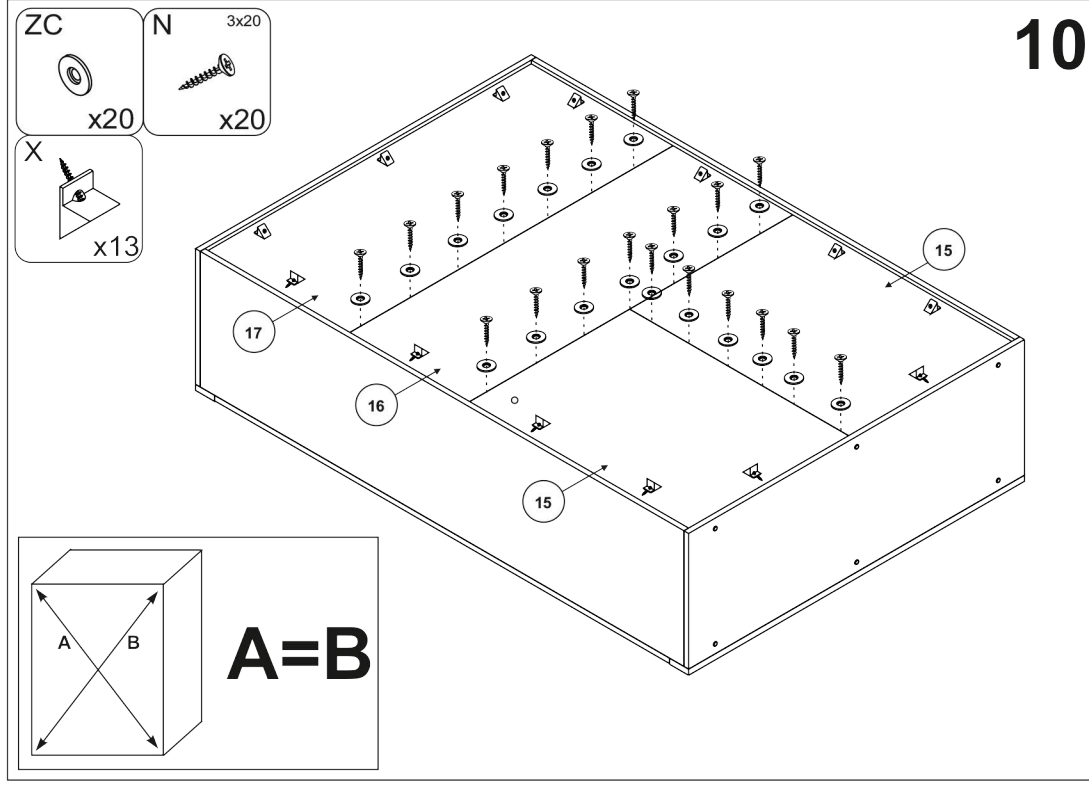

LINO

LWT114

30.01.2015.

- | | |
|---|-------------------------------------|
| (D) Montageanleitung | (GB) Assembly Instructions |
| (FR) Notice de montage | (IT) Istruzioni di montaggio |
| (NL) Handleiding voor de montage | (PL) Instrukcja montażu |
| (CZ) Montážní návod | (SK) Návod na montáž |
| (HU) Szerelési útmutató | (RO) Instrucțiuni de montaj |
| (TR) Montaj talimatı | (RU) ИНСТРУКЦИЯ ПО МОНТАЖУ |

1

2

- P x4
- NA 4x13 x8

11

x2

- ZB x8
- ZF x4

13

x2

- P x4
- NA 4x13 x8
- ZD x8
- NC 4x16 x8

12

- Z x32

14