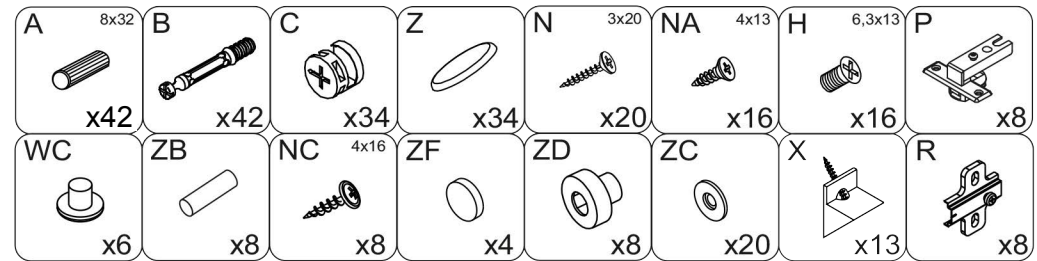

LINO

LWT114

30.01.2015.

- | | |
|---|-------------------------------------|
| (D) Montageanleitung | (GB) Assembly Instructions |
| (FR) Notice de montage | (IT) Istruzioni di montaggio |
| (NL) Handleiding voor de montage | (PL) Instrukcja montażu |
| (CZ) Montážní návod | (SK) Návod na montáž |
| (HU) Szerelési útmutató | (RO) Instrucțiuni de montaj |
| (TR) Montaj talimatı | (RU) ИНСТРУКЦИЯ ПО МОНТАЖУ |

1

2

- P x4
- NA 4x13 x8

11

x2

- ZB x8
- ZF x4

13

x2

- P x4
- NA 4x13 x8
- ZD x8
- NC 4x16 x8

12

- Z x32

14