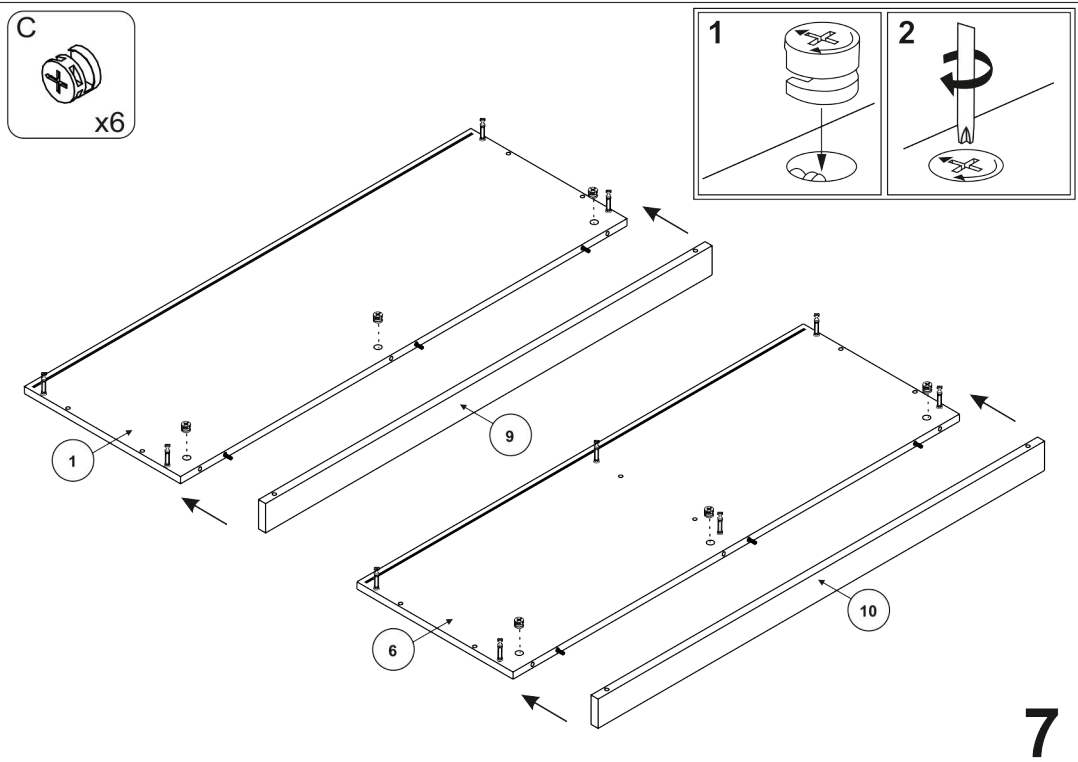

LINO

LWT114

30.01.2015.

- | | |
|---|-------------------------------------|
| (D) Montageanleitung | (GB) Assembly Instructions |
| (FR) Notice de montage | (IT) Istruzioni di montaggio |
| (NL) Handleiding voor de montage | (PL) Instrukcja montażu |
| (CZ) Montážní návod | (SK) Návod na montáž |
| (HU) Szerelési útmutató | (RO) Instrucțiuni de montaj |
| (TR) Montaj talimatı | (RU) ИНСТРУКЦИЯ ПО МОНТАЖУ |

1

2

- P x4
- NA 4x13 x8

11

x2

- ZB x8
- ZF x4

13

x2

- P x4
- NA 4x13 x8
- ZD x8
- NC 4x16 x8

12

- Z x32

14