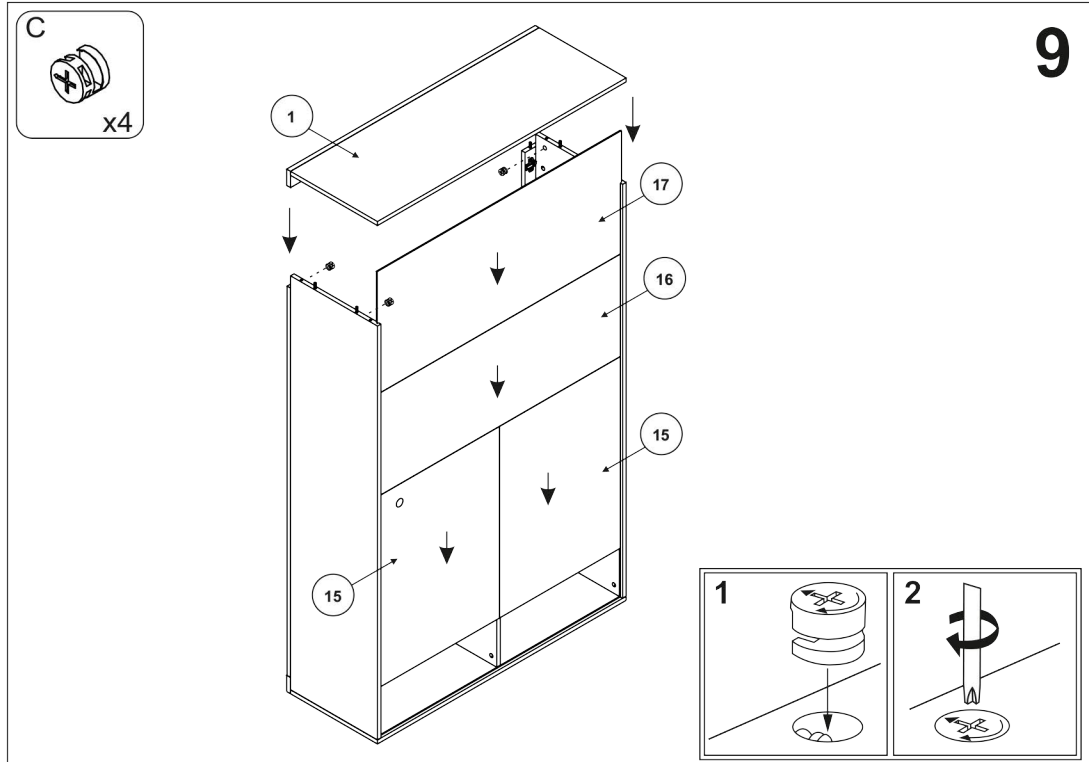

LINO

LWT114

30.01.2015.

- | | |
|---|-------------------------------------|
| (D) Montageanleitung | (GB) Assembly Instructions |
| (FR) Notice de montage | (IT) Istruzioni di montaggio |
| (NL) Handleiding voor de montage | (PL) Instrukcja montażu |
| (CZ) Montážní návod | (SK) Návod na montáž |
| (HU) Szerelési útmutató | (RO) Instrucțiuni de montaj |
| (TR) Montaj talimatı | (RU) ИНСТРУКЦИЯ ПО МОНТАЖУ |

1

2

- P x4
- NA 4x13 x8

11

x2

- ZB x8
- ZF x4

13

x2

- P x4
- NA 4x13 x8
- ZD x8
- NC 4x16 x8

12

- Z x32

14