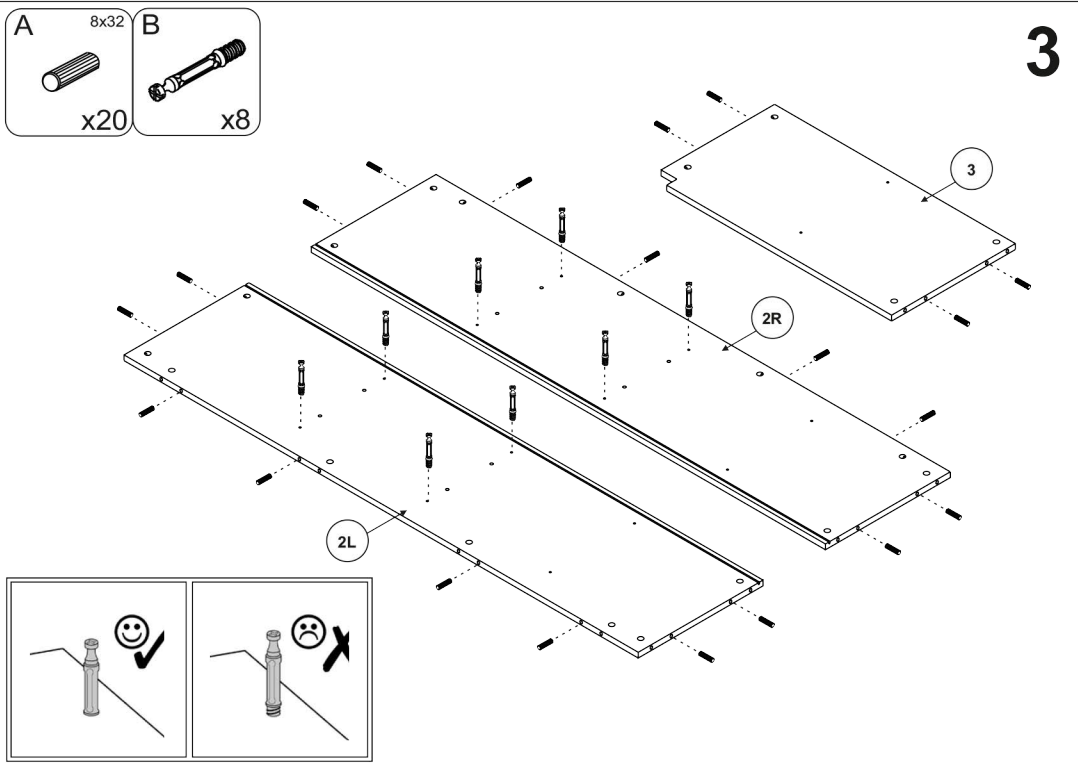

LINO

LWT114

30.01.2015.

- | | |
|---|-------------------------------------|
| (D) Montageanleitung | (GB) Assembly Instructions |
| (FR) Notice de montage | (IT) Istruzioni di montaggio |
| (NL) Handleiding voor de montage | (PL) Instrukcja montażu |
| (CZ) Montážní návod | (SK) Návod na montáž |
| (HU) Szerelési útmutató | (RO) Instrucțiuni de montaj |
| (TR) Montaj talimatı | (RU) ИНСТРУКЦИЯ ПО МОНТАЖУ |

1

2

- P x4
- NA 4x13 x8

11

x2

- ZB x8
- ZF x4

13

x2

- P x4
- NA 4x13 x8
- ZD x8
- NC 4x16 x8

12

- Z x32

14