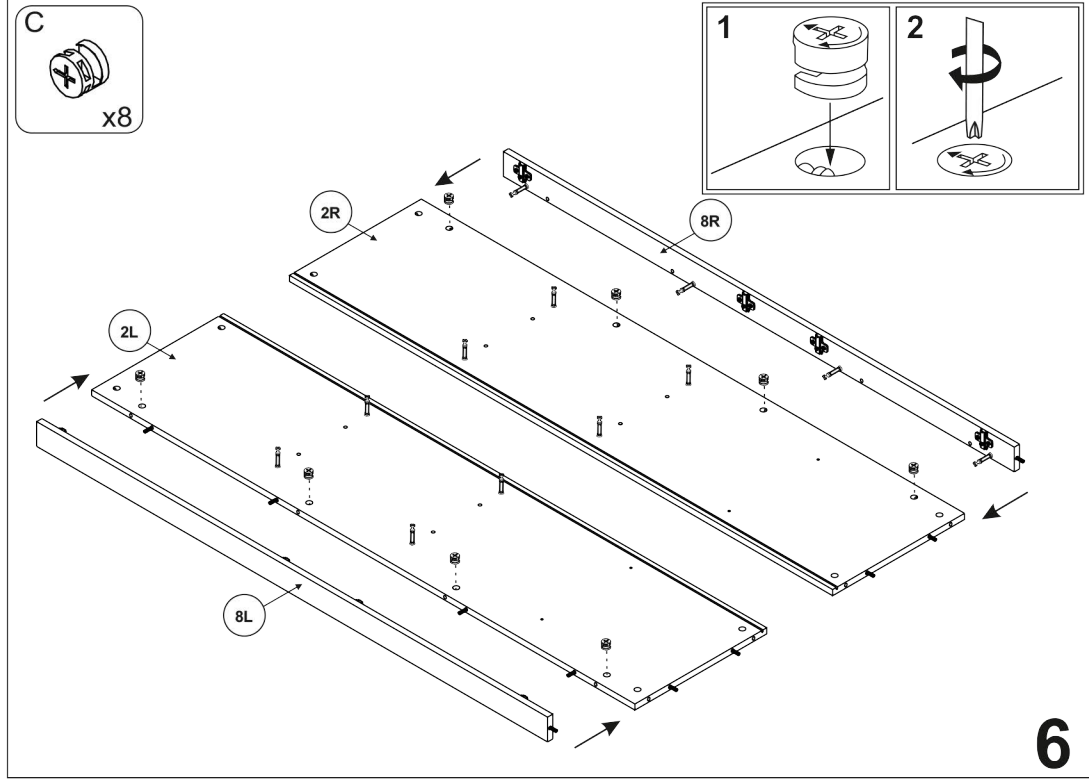

LINO

LWT114

30.01.2015.

- | | |
|---|-------------------------------------|
| (D) Montageanleitung | (GB) Assembly Instructions |
| (FR) Notice de montage | (IT) Istruzioni di montaggio |
| (NL) Handleiding voor de montage | (PL) Instrukcja montażu |
| (CZ) Montážní návod | (SK) Návod na montáž |
| (HU) Szerelési útmutató | (RO) Instrucțiuni de montaj |
| (TR) Montaj talimatı | (RU) ИНСТРУКЦИЯ ПО МОНТАЖУ |

1

2

- P x4
- NA 4x13 x8

11

x2

- ZB x8
- ZF x4

13

x2

- P x4
- NA 4x13 x8
- ZD x8
- NC 4x16 x8

12

- Z x32

14