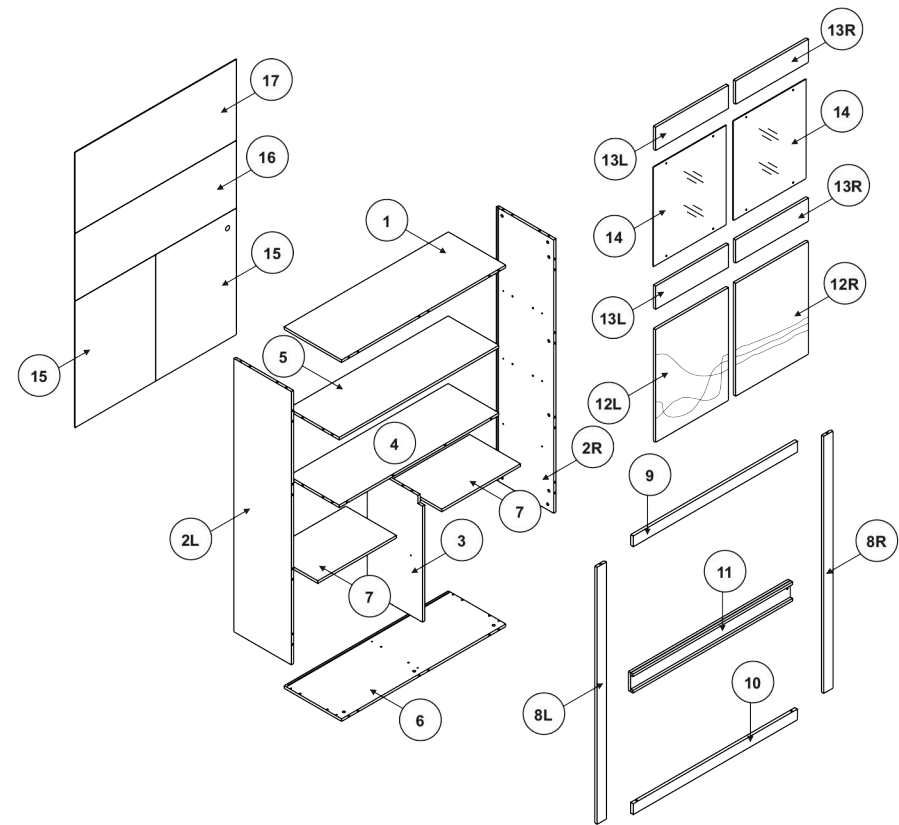

LINO

LWT114

30.01.2015.

- | | |
|---|-------------------------------------|
| (D) Montageanleitung | (GB) Assembly Instructions |
| (FR) Notice de montage | (IT) Istruzioni di montaggio |
| (NL) Handleiding voor de montage | (PL) Instrukcja montażu |
| (CZ) Montážní návod | (SK) Návod na montáž |
| (HU) Szerelési útmutató | (RO) Instrucțiuni de montaj |
| (TR) Montaj talimatı | (RU) ИНСТРУКЦИЯ ПО МОНТАЖУ |

1

2

- P x4
- NA 4x13 x8

11

x2

- ZB x8
- ZF x4

13

x2

- P x4
- NA 4x13 x8
- ZD x8
- NC 4x16 x8

12

- Z x32

14