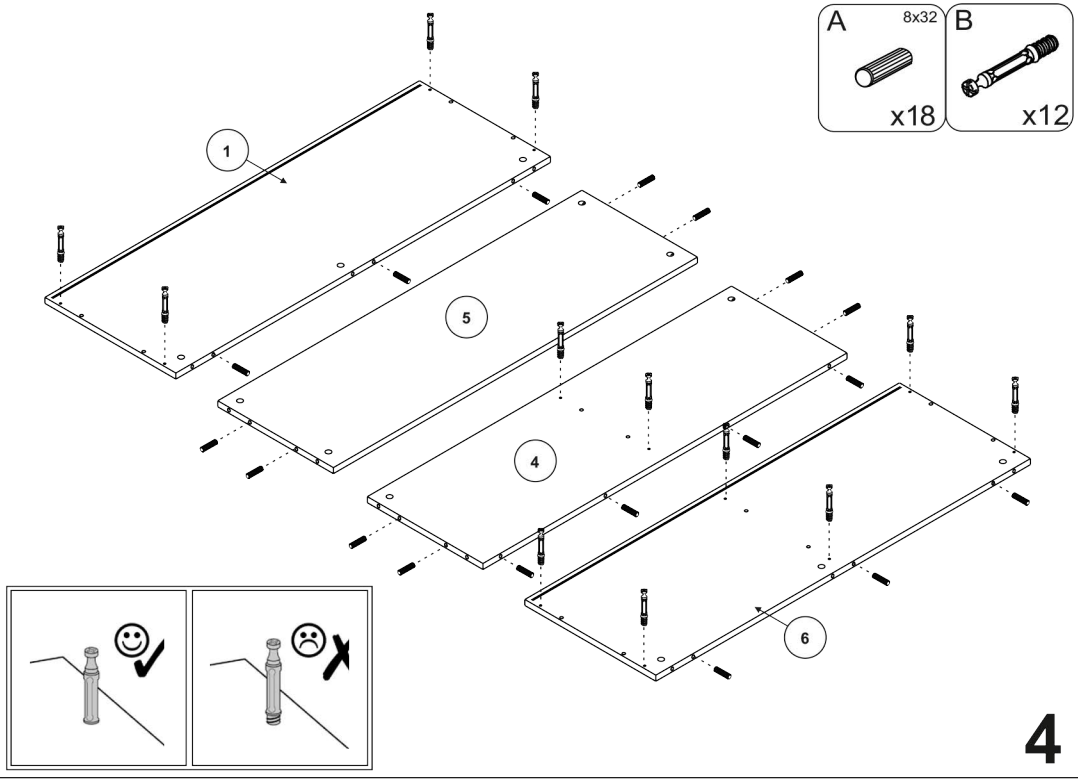

LINO

LWT114

30.01.2015.

- | | |
|---|-------------------------------------|
| (D) Montageanleitung | (GB) Assembly Instructions |
| (FR) Notice de montage | (IT) Istruzioni di montaggio |
| (NL) Handleiding voor de montage | (PL) Instrukcja montażu |
| (CZ) Montážní návod | (SK) Návod na montáž |
| (HU) Szerelési útmutató | (RO) Instrucțiuni de montaj |
| (TR) Montaj talimatı | (RU) ИНСТРУКЦИЯ ПО МОНТАЖУ |

1

2

- P x4
- NA 4x13 x8

11

x2

- ZB x8
- ZF x4

13

x2

- P x4
- NA 4x13 x8
- ZD x8
- NC 4x16 x8

12

- Z x32

14