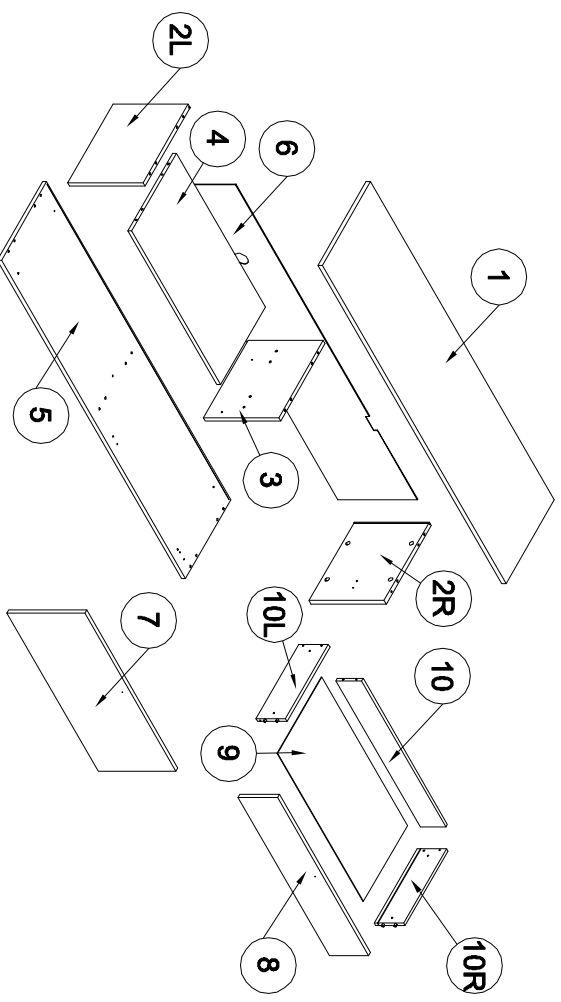

## LRTV 150

25.1.2018

- D** Montageanleitung
- FR** Notice de montage
- NL** Handleiding voor de montage
- CZ** Montážní návod
- HU** Szerelési útmutató
- TR** Montaj talimatı
- GB** Assembly Instructions
- IT** Istruzioni di montaggio
- PL** Instrukcja montażu
- SK** Návod na montáž
- RO** Instrucțiunile de montaj
- RU** Инструкции по монтажу

20 min.

1

<b>TB</b> X1 	<b>TA</b> X1 	<b>GLUE</b> X1 	<b>V</b> 3x13 X6 
<b>H</b> 6.3x13 X4 	<b>ND</b> 3.5x16 X14 	<b>PC</b> X2 	<b>PPW</b> X2 
<b>R</b> X2 	<b>B</b> X16 	<b>A</b> 8x32 X20 	<b>M</b> M4x22 X2 
<b>O</b> X1 	<b>W3</b> X2 	<b>C</b> X16 	<b>Z</b> X16 
<b>HD</b> 6x30 X5 	<b>NGD</b> X5 	<b>N</b> 3x20 X14 	

10

- A Bx322 X4
- GLUE X1

12

- W3 X1
- M M4x22 X1
- GLUE X1

11

- GLUE X1

13

- N 3x20 X6

14

- TB  x1
- TA  x1
- ND  3.5x16 x3

15

- V  3x13 x6