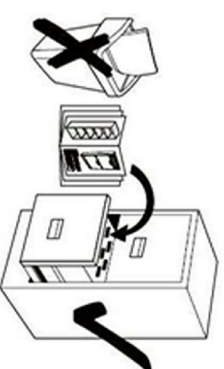

## RTV 120

26.1.2018

- (D)** Montageanleitung
- (FR)** Notice de montage
- (NL)** Handleiding voor de montage
- (CZ)** Montážní návod
- (HU)** Szerelési útmutató
- (TR)** Montaj talimatı
- (GB)** Assembly Instructions
- (IT)** Istruzioni di montaggio
- (PL)** Instrukcja montażu
- (SK)** Návod na montáž
- (RO)** Instrucțiunile de montaj
- (RU)** Инструкции по монтажу

20 min.

1

<b>H</b> 6.3x13 X4	<b>ND</b> 3.5x16 X14	<b>PC</b> X2	<b>PPW</b> X2	<b>TB</b> X1	<b>TA</b> X1	<b>GLUE</b> X1	<b>V</b> 3x13 X6
<b>R</b> X2	<b>B</b> X16	<b>A</b> 8x32 X20	<b>M</b> M4x22 X2	<b>O</b> X1	<b>HD</b> 6x30 X5	<b>NGD</b> X5	<b>N</b> 3x20 X13
			<b>W3</b> X2	<b>C</b> X16	<b>Z</b> X16		<b>X</b> X10