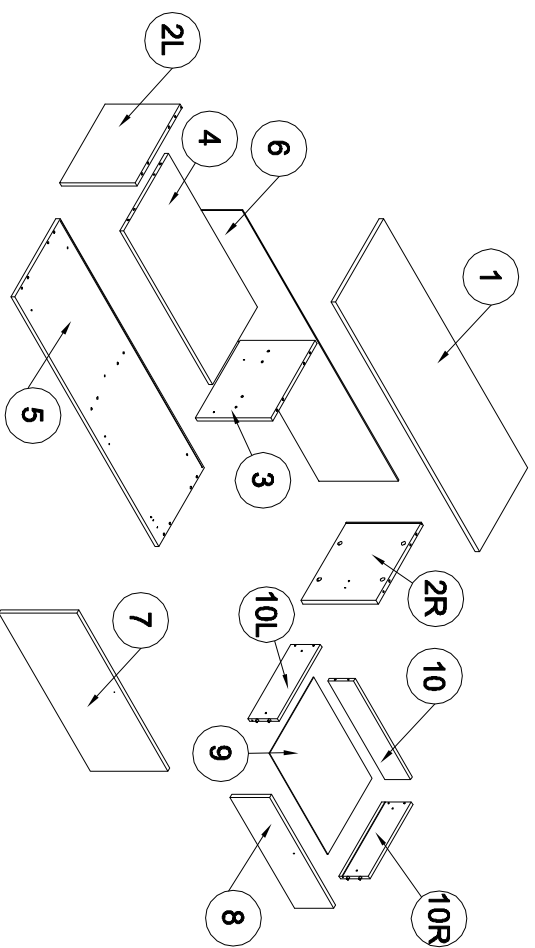

## RTV 120

26.1.2018

- (D)** Montageanleitung
- (FR)** Notice de montage
- (NL)** Handleiding voor de montage
- (CZ)** Montážní návod
- (HU)** Szerelési útmutató
- (TR)** Montaj talimatı
- (GB)** Assembly Instructions
- (IT)** Istruzioni di montaggio
- (PL)** Instrukcja montażu
- (SK)** Návod na montáž
- (RO)** Instrucțiunile de montaj
- (RU)** Инструкции по монтажу

20 min.

1

<b>H</b> 6.3x13 X4	<b>ND</b> 3.5x16 X14	<b>PC</b> X2	<b>PPW</b> X2	<b>TB</b> X1	<b>TA</b> X1	<b>GLUE</b> X1	<b>V</b> 3x13 X6
<b>R</b> X2	<b>B</b> X16	<b>A</b> 8x32 X20	<b>M</b> M4x22 X2	<b>O</b> X1	<b>HD</b> 6x30 X5	<b>NGD</b> X5	<b>N</b> 3x20 X13
			<b>W3</b> X2	<b>C</b> X16	<b>Z</b> X16		<b>X</b> X10

2

3

5

4

6

7

8

9

10

12

11

13

14

- TB  x1
- TA  x1
- ND  3.5x16 x3

15

- V  3x13 x6