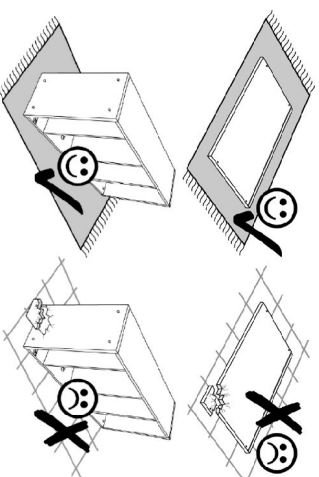

## LS50

30.3.2018

- (D)** Montageanleitung
- (FR)** Notice de montage
- (NL)** Handleiding voor de montage
- (CZ)** Montážní návod
- (HU)** Szerelési útmutató
- (TR)** Montaj talimatı

- (GB)** Assembly Instructions
- (IT)** Istruzioni di montaggio
- (PL)** Instrukcja montażu
- (SK)** Návod na montáž
- (RO)** Instrucțiunile de montaj
- (RU)** Инструкции по монтажу

20 min.

1

<b>TA</b> x1		<b>V</b> 3x13 x6		<b>TB</b> x1		<b>W3</b> x1		<b>M</b> M4x22 x1		<b>GLUE</b> x1		<b>N</b> 3x20 x10		<b>X</b> x6	
<b>B</b> x12		<b>A</b> 8x32 x16		<b>ND</b> 3,5x18 x5		<b>PPW</b> x2		<b>C</b> x12		<b>Z</b> x12		<b>HD</b> x4		<b>NGD</b> x4	