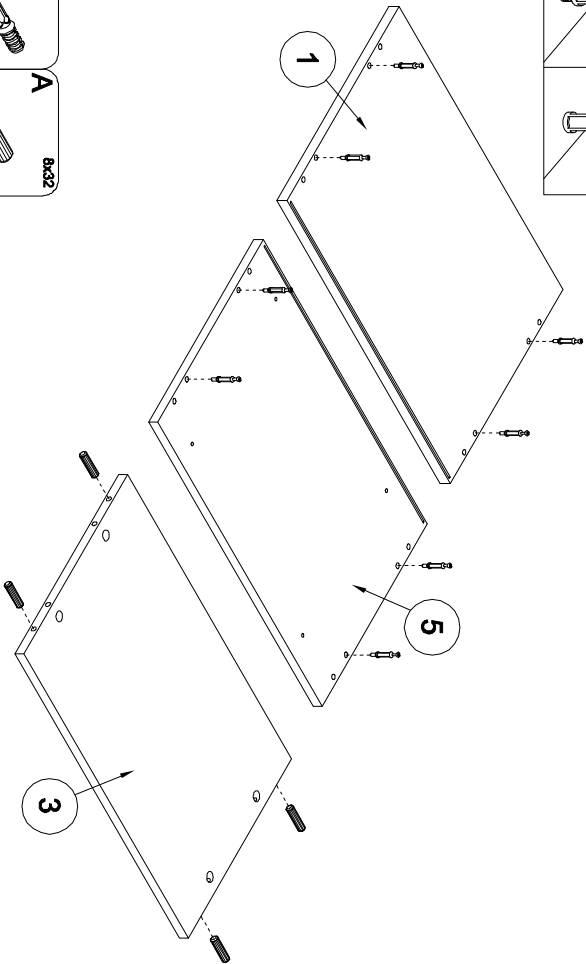

## LS50

30.3.2018

- (D)** Montageanleitung
- (FR)** Notice de montage
- (NL)** Handleiding voor de montage
- (CZ)** Montážní návod
- (HU)** Szerelési útmutató
- (TR)** Montaj talimatı

- (GB)** Assembly Instructions
- (IT)** Istruzioni di montaggio
- (PL)** Instrukcja montażu
- (SK)** Návod na montáž
- (RO)** Instrucțiunile de montaj
- (RU)** Инструкции по монтажу

20 min.

1

<b>TA</b> x1		<b>V</b> 3x13 x6		<b>TB</b> x1		<b>W3</b> x1		<b>M</b> M4x22 x1		<b>GLUE</b> x1		<b>N</b> 3x20 x10		<b>X</b> x6	
<b>B</b> x12		<b>A</b> 8x32 x16		<b>ND</b> 3,5x18 x5		<b>PPW</b> x2		<b>C</b> x12		<b>Z</b> x12		<b>HD</b> x4		<b>NGD</b> x4	

2

3

4

5

6

7

8

9

10

11

- W3  
x1
- M  
MAX22  
x1
- GLUE  
x1
- x1

12

- N  
3x20  
x5

13

- TB  
x1
- TA  
x1
- ND  
3.5x16  
x1
- V  
3x13  
x6