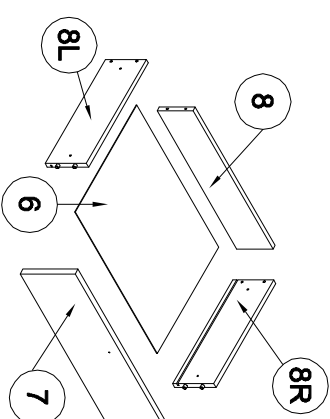

## LS50

30.3.2018

- (D)** Montageanleitung
- (FR)** Notice de montage
- (NL)** Handleiding voor de montage
- (CZ)** Montážní návod
- (HU)** Szerelési útmutató
- (TR)** Montaj talimatı

- (GB)** Assembly Instructions
- (IT)** Istruzioni di montaggio
- (PL)** Instrukcja montażu
- (SK)** Návod na montáž
- (RO)** Instrucțiunile de montaj
- (RU)** Инструкции по монтажу

20 min.

1

<b>TA</b> x1		<b>V</b> 3x13 x6		<b>TB</b> x1		<b>W3</b> x1		<b>M</b> M4x22 x1		<b>GLUE</b> x1		<b>N</b> 3x20 x10		<b>X</b> x6	
<b>B</b> x12		<b>A</b> 8x32 x16		<b>ND</b> 3,5x18 x5		<b>PPW</b> x2		<b>C</b> x12		<b>Z</b> x12		<b>HD</b> x4		<b>NGD</b> x4	

10

11

- W3  
x1
- M  
MAX22  
x1
- GLUE  
x1
- x1

12

- N  
3x20  
x5

13

- TB  
x1
- TA  
x1
- ND  
3.5x16  
x1
- V  
3x13  
x6