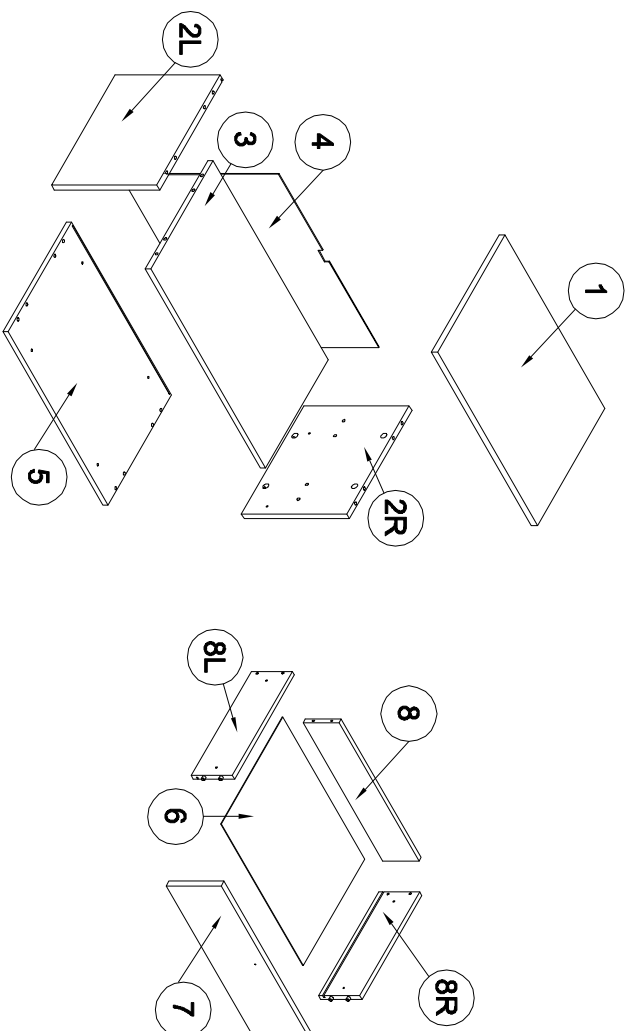

## LS50

30.3.2018

- (D)** Montageanleitung
- (FR)** Notice de montage
- (NL)** Handleiding voor de montage
- (CZ)** Montážní návod
- (HU)** Szerelési útmutató
- (TR)** Montaj talimatı

- (GB)** Assembly Instructions
- (IT)** Istruzioni di montaggio
- (PL)** Instrukcja montażu
- (SK)** Návod na montáž
- (RO)** Instrucțiunile de montaj
- (RU)** Инструкции по монтажу

20 min.

1

<b>TA</b> x1		<b>V</b> 3x13 x6		<b>TB</b> x1		<b>W3</b> x1		<b>M</b> M4x22 x1		<b>GLUE</b> x1		<b>N</b> 3x20 x10		<b>X</b> x6	
<b>B</b> x12		<b>A</b> 8x32 x16		<b>ND</b> 3,5x18 x5		<b>PPW</b> x2		<b>C</b> x12		<b>Z</b> x12		<b>HD</b> x4		<b>NGD</b> x4	

10

11

- W3  
x1
- M  
MAX22  
x1
- GLUE  
x1
- x1

12

- N  
3x20  
x5

13

- TB  
x1
- TA  
x1
- ND  
3.5x16  
x1
- V  
3x13  
x6