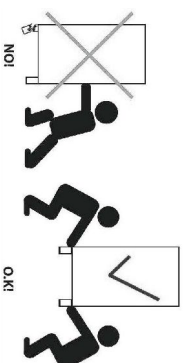

LOVELLI

LR 80

12.2.2018

- D** Montageanleitung
- FR** Notice de montage
- NL** Handleiding voor de montage
- CZ** Montážní návod
- HU** Szerelési útmutató
- TR** Montaj talimatı
- GB** Assembly Instructions
- IT** Istruzioni di montaggio
- PL** Instrukcja montażu
- SK** Návod na montáž
- RO** Instrucțiunile de montaj
- RU** Инструкции по монтажу

20 min.

1

TA x1	RC x4	ND 3.5x16 x9	C x16	Z x16	HD 6x30 x4	NGD x4	Z x16
TB x1	A 6x32 x16	H 6.3x13 x8	M M4x22 x2	W3 x2	PC x4	N 3x20 x14	X x14
B x16							

2

3

5

4

6