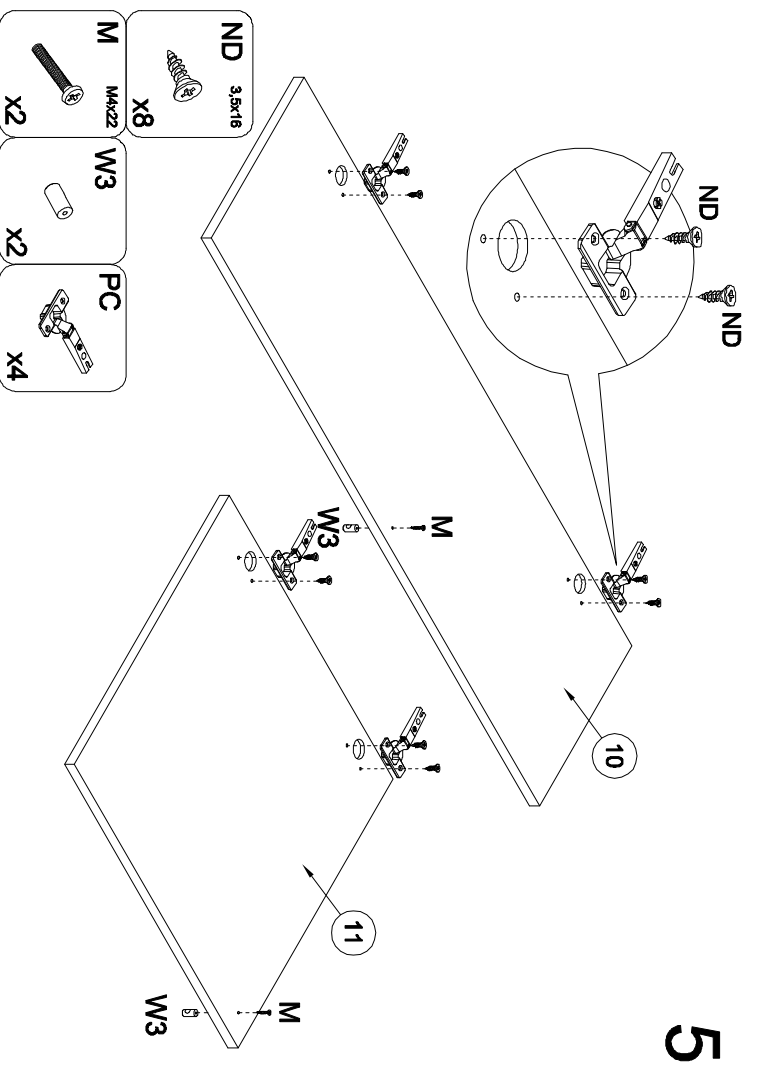

LOVELLI

LR 80

12.2.2018

- D** Montageanleitung
- FR** Notice de montage
- NL** Handleiding voor de montage
- CZ** Montážní návod
- HU** Szerelési útmutató
- TR** Montaj talimatı
- GB** Assembly Instructions
- IT** Istruzioni di montaggio
- PL** Instrukcja montażu
- SK** Návod na montáž
- RO** Instrucțiunile de montaj
- RU** Инструкции по монтажу

20 min.

1

TA x1	RC x4	ND 3.5x16 x9	C x16	Z x16	HD 6x30 x4	NGD x4	Z x16
TB x1	A 6x32 x16	H 6.3x13 x8	M M4x22 x2	W3 x2	PC x4	N 3x20 x14	X x14
B x16							

2

3

5

4

6

7

8

9

10

- 
Z
 x16
- 
ND
 3.5x16
 x1
- 
TB
 x1
- 
TA
 x1