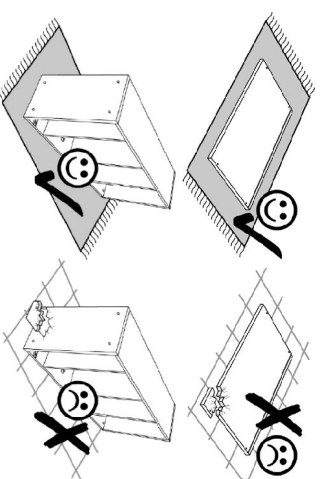

LOVELLI

LR 80

12.2.2018

- D** Montageanleitung
- FR** Notice de montage
- NL** Handleiding voor de montage
- CZ** Montážní návod
- HU** Szerelési útmutató
- TR** Montaj talimatı
- GB** Assembly Instructions
- IT** Istruzioni di montaggio
- PL** Instrukcja montażu
- SK** Návod na montáž
- RO** Instrucțiunile de montaj
- RU** Инструкции по монтажу

20 min.

1

TA x1	RC x4	ND 3.5x16 x9	C x16	Z x16	HD 6x30 x4	NGD x4	Z x16
TB x1	A 6x32 x16	H 6.3x13 x8	M M4x22 x2	W3 x2	PC x4	N 3x20 x14	X x14
B x16							

2

3

5

4

6