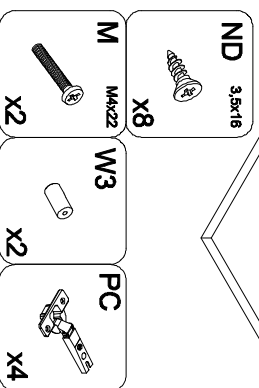

LOVELLI

LR 80

12.2.2018

- D** Montageanleitung
- FR** Notice de montage
- NL** Handleiding voor de montage
- CZ** Montážní návod
- HU** Szerelési útmutató
- TR** Montaj talimatı
- GB** Assembly Instructions
- IT** Istruzioni di montaggio
- PL** Instrukcja montażu
- SK** Návod na montáž
- RO** Instrucțiunile de montaj
- RU** Инструкции по монтажу

20 min.

1

TA x1	RC x4	ND 3.5x16 x9	C x16	Z x16	HD 6x30 x4	NGD x4	Z x16
TB x1	A 6x32 x16	H 6.3x13 x8	M M4x22 x2	W3 x2	PC x4	N 3x20 x14	X x14
B x16							

2

3

5

4

6

7

8

9

10

- 
Z
 x16
- 
ND
 3.5x16
 x1
- 
TB
 x1
- 
TA
 x1