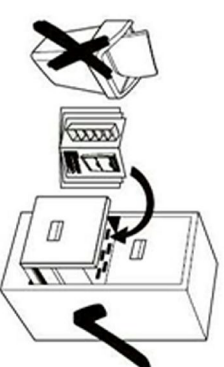

LOVELLI

LR 80

12.2.2018

- D** Montageanleitung
- FR** Notice de montage
- NL** Handleiding voor de montage
- CZ** Montážní návod
- HU** Szerelési útmutató
- TR** Montaj talimatı
- GB** Assembly Instructions
- IT** Istruzioni di montaggio
- PL** Instrukcja montażu
- SK** Návod na montáž
- RO** Instrucțiunile de montaj
- RU** Инструкции по монтажу

20 min.

1

TA x1	RC x4	ND 3.5x16 x9	C x16	Z x16	HD 6x30 x4	NGD x4	Z x16
TB x1	A 6x32 x16	H 6.3x13 x8	M M4x22 x2	W3 x2	PC x4	N 3x20 x14	X x14
B x16							

2

3

5

4

6