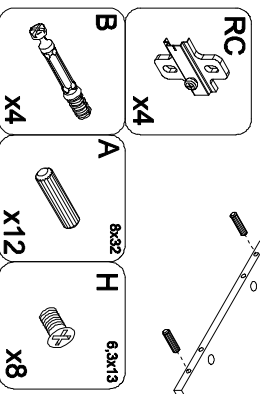

LOVELLI

LR 80

12.2.2018

- D** Montageanleitung
- FR** Notice de montage
- NL** Handleiding voor de montage
- CZ** Montážní návod
- HU** Szerelési útmutató
- TR** Montaj talimatı
- GB** Assembly Instructions
- IT** Istruzioni di montaggio
- PL** Instrukcja montażu
- SK** Návod na montáž
- RO** Instrucțiunile de montaj
- RU** Инструкции по монтажу

20 min.

1

TA x1	RC x4	ND 3.5x16 x9	C x16	Z x16	HD 6x30 x4	NGD x4	Z x16
TB x1	A 6x32 x16	H 6.3x13 x8	M M4x22 x2	W3 x2	PC x4	N 3x20 x14	X x14
B x16							

2

3

5

4

6

7

8

9

10

- 
Z
 x16
- 
ND
 3.5x16
 x1
- 
TB
 x1
- 
TA
 x1