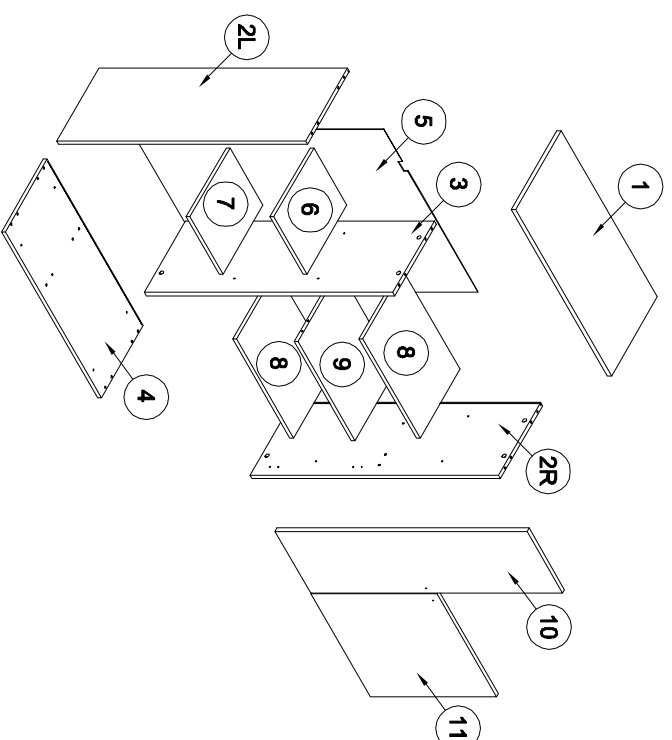

LOVELLI

LR 80

12.2.2018

- D** Montageanleitung
- FR** Notice de montage
- NL** Handleiding voor de montage
- CZ** Montážní návod
- HU** Szerelési útmutató
- TR** Montaj talimatı
- GB** Assembly Instructions
- IT** Istruzioni di montaggio
- PL** Instrukcja montażu
- SK** Návod na montáž
- RO** Instrucțiunile de montaj
- RU** Инструкции по монтажу

20 min.

1

TA x1	RC x4	ND 3.5x16 x9	C x16	Z x16	HD 6x30 x4	NGD x4	Z x16
TB x1	A 6x32 x16	H 6.3x13 x8	M M4x22 x2	W3 x2	PC x4	N 3x20 x14	X x14
B x16							

2

3

5

4

6

7

8

9

10

- 
Z
 x16
- 
ND
 3.5x16
 x1
- 
TB
 x1
- 
TA
 x1