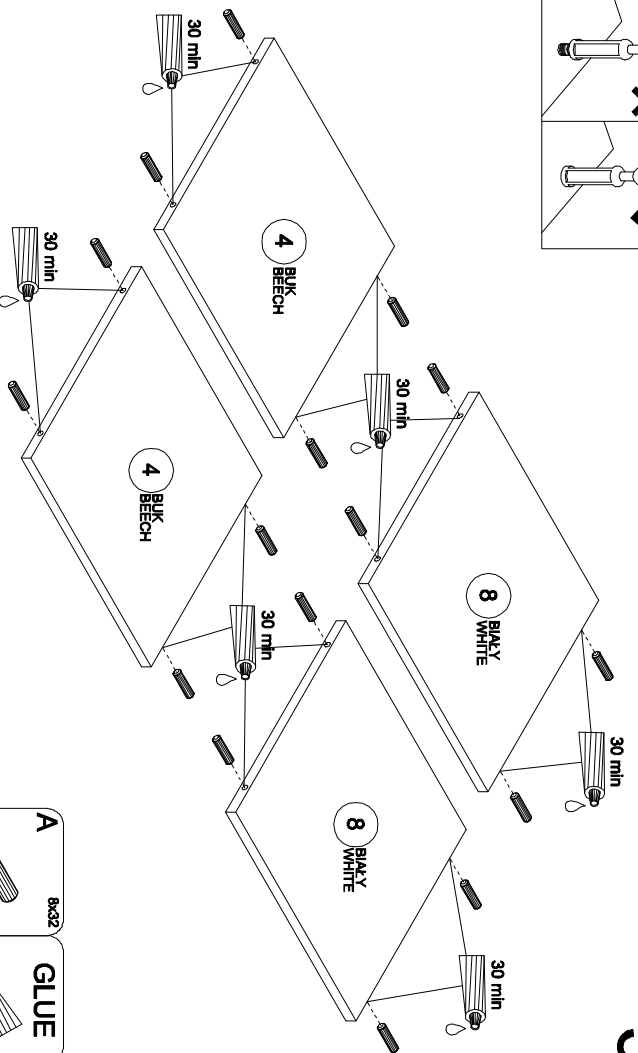

LOVELLI

LR 100

15.2.2018

- D** Montageanleitung
- FR** Notice de montage
- NL** Handleiding voor de montage
- CZ** Montážní návod
- HU** Szerelési útmutató
- TR** Montaj talimatı
- GB** Assembly Instructions
- IT** Istruzioni di montaggio
- PL** Instrukcja montażu
- SK** Návod na montáž
- RO** Instrucțiunile de montaj
- RU** Инструкции по монтажу

20 min.

1

A	6x32		TB		TA		N	3x20		X		Z	BUK BEECH		HD	6x30	
	X36			X1	X1	X1		X36		X16	X20	X12	BLACK WHITE	X8	X5	X5	
			ND	3.5x16		ZC		GLUE		C		Z			NGD		
	X20		X1		X1	X24	X1	X1		X20	X20	X8			X5		

2

3

4

5

6

7

8

9

10

11

12