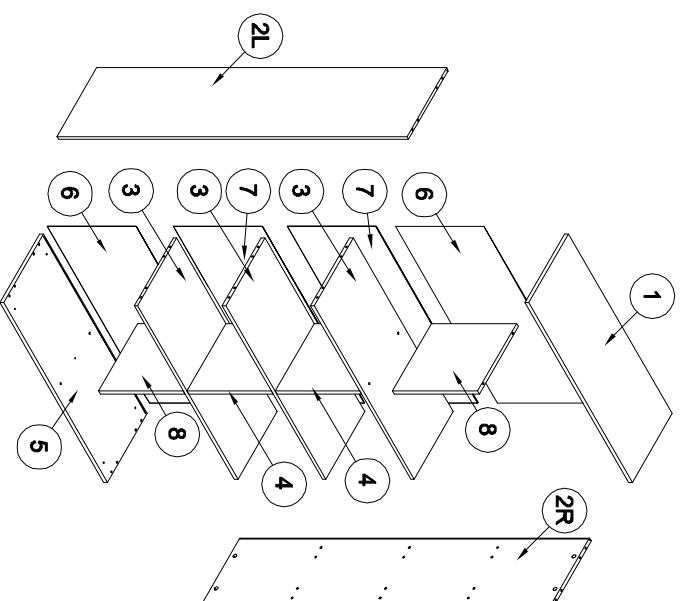

LOVELLI

LR 100

15.2.2018

- D** Montageanleitung
- FR** Notice de montage
- NL** Handleiding voor de montage
- CZ** Montážní návod
- HU** Szerelési útmutató
- TR** Montaj talimatı
- GB** Assembly Instructions
- IT** Istruzioni di montaggio
- PL** Instrukcja montażu
- SK** Návod na montáž
- RO** Instrucțiunile de montaj
- RU** Инструкции по монтажу

20 min.

1

A	6x32		TB		TA		N	3x20		X		Z	BUK BEECH		HD	6x30	
	X36			X1	X1	X1		X36		X16	X20	X12	BLACK WHITE	X8	X5	X5	
			ND	3.5x16		ZC		GLUE		C		Z			NGD		
	X20		X1		X1	X24	X1	X1		X20	X20	X8			X5		

2

3

4

5

6

7

8

9

10

11

12