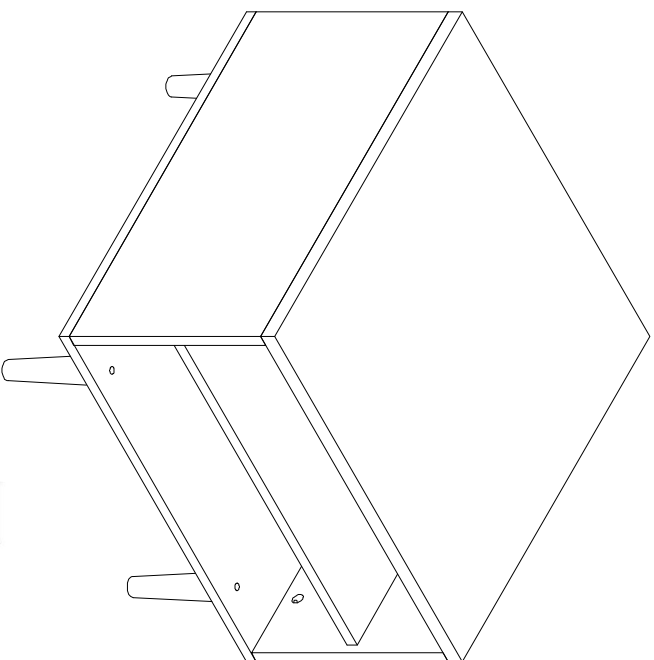

LOVELLI

LL60

18.1.2018

- (D)** Montageanleitung
- (FR)** Notice de montage
- (NL)** Handleiding voor de montage
- (CZ)** Montážní návod
- (HU)** Szerelési útmutató
- (TR)** Montaj talimatı

- (GB)** Assembly Instructions
- (IT)** Istruzioni di montaggio
- (PL)** Instrukcja montażu
- (SK)** Návod na montáž
- (RO)** Instrucțiunile de montaj
- (RU)** Инструкции по монтажу

20 min.

1

B X12		NK X2		ZB X4		C X12		Z X12		HD X4		NGD X4	
KK X1		R X2		H X4		P X2		ND X14		A X12		O X2	

2

3

- B** x6
- KK** x1

4

- H** 6.3x13 x4
- R** x2
- B** x6