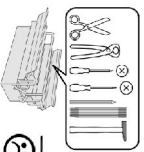

LOVELLI

LL60

18.1.2018

- (D)** Montageanleitung
- (FR)** Notice de montage
- (NL)** Handleiding voor de montage
- (CZ)** Montážní návod
- (HU)** Szerelési útmutató
- (TR)** Montaj talimatı

- (GB)** Assembly Instructions
- (IT)** Istruzioni di montaggio
- (PL)** Instrukcja montażu
- (SK)** Návod na montáž
- (RO)** Instrucțiunile de montaj
- (RU)** Инструкции по монтажу

20 min.

1

B X12		NK X2		ZB X4		C X12		Z X12		HD X4		NGD X4	
KK X1		R X2		H X4		P X2		ND X14		A X12		O X2	

2

3

- B** x6
- KK** x1

4

- H** 6.3x13 x4
- R** x2
- B** x6