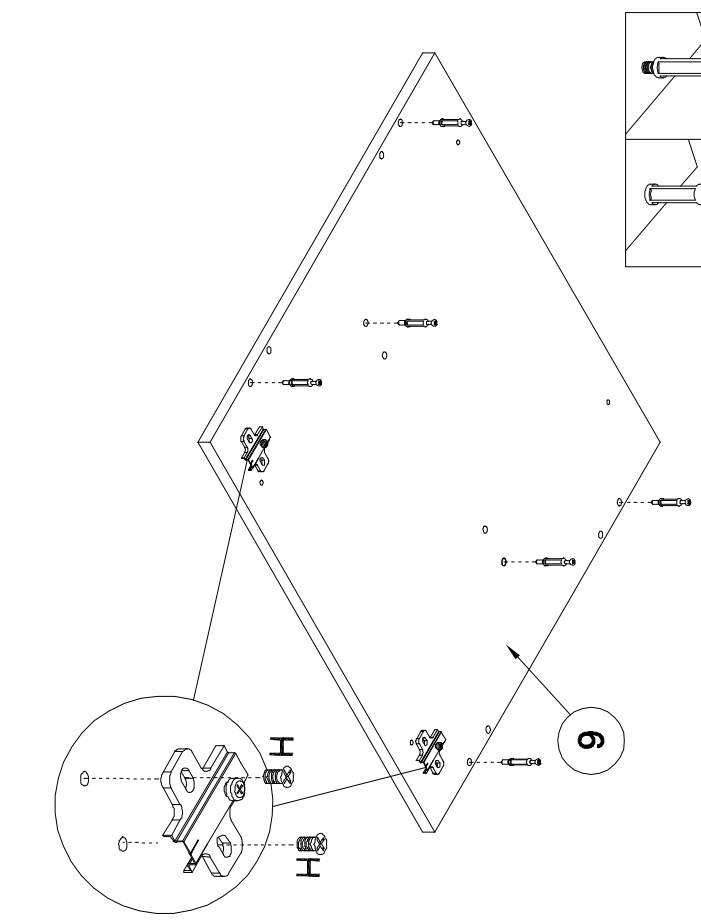

LOVELLI

LL60

18.1.2018

- (D)** Montageanleitung
- (FR)** Notice de montage
- (NL)** Handleiding voor de montage
- (CZ)** Montážní návod
- (HU)** Szerelési útmutató
- (TR)** Montaj talimatı

- (GB)** Assembly Instructions
- (IT)** Istruzioni di montaggio
- (PL)** Instrukcja montażu
- (SK)** Návod na montáž
- (RO)** Instrucțiunile de montaj
- (RU)** Инструкции по монтажу

20 min.

1

B X12		NK X2		ZB X4		C X12		Z X12		HD X4		NGD X4	
KK X1		R X2		H X4		P X2		ND X14		A X12		O X2	

2

3

- B** x6
- KK** x1

4

- H** 6.3x13 x4
- R** x2
- B** x6

5

- KK** x1
- P** x2
- ND** 3.5x16 x4

- O** x2
- ND** 3.5x16 x6
- A** 6x22 x12

6

7

9

8

10