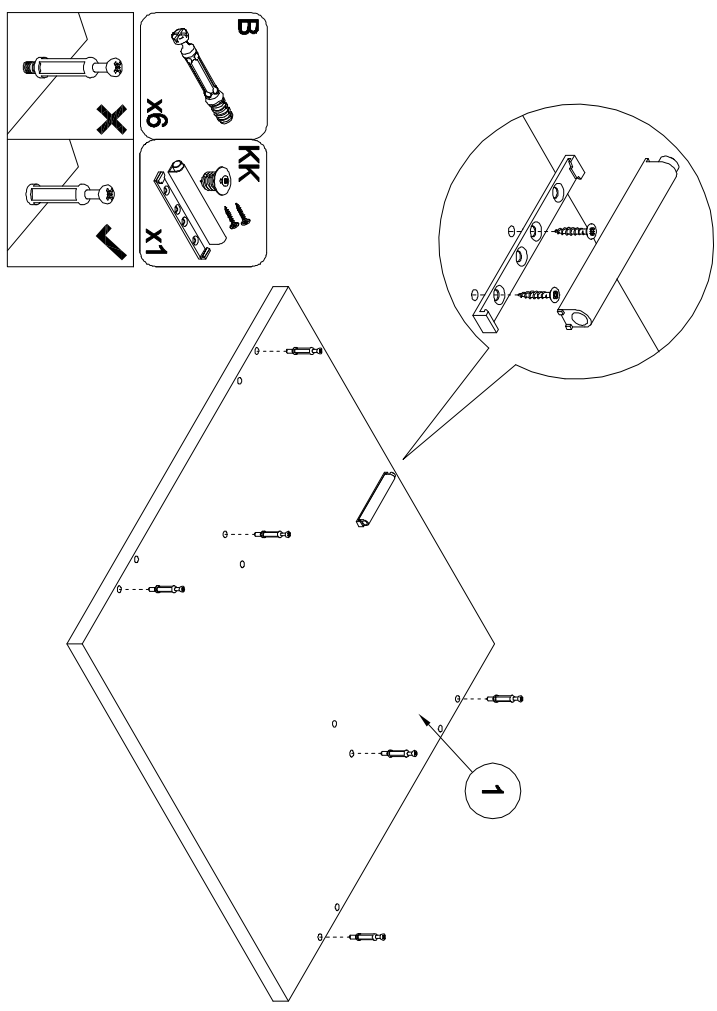

LOVELLI

LL60

18.1.2018

- (D)** Montageanleitung
- (FR)** Notice de montage
- (NL)** Handleiding voor de montage
- (CZ)** Montážní návod
- (HU)** Szerelési útmutató
- (TR)** Montaj talimatı

- (GB)** Assembly Instructions
- (IT)** Istruzioni di montaggio
- (PL)** Instrukcja montażu
- (SK)** Návod na montáž
- (RO)** Instrucțiunile de montaj
- (RU)** Инструкции по монтажу

20 min.

1

B X12		NK X2		ZB X4		C X12		Z X12		HD X4		NGD X4	
KK X1		R X2		H X4		P X2		ND X14		A X12		O X2	

2

3

- B** x6
- KK** x1

4

- H** 6.3x13 x4
- R** x2
- B** x6

5

- KK** x1
- P** x2
- ND** 3.5x16 x4

- O** x2
- ND** 3.5x16 x6
- A** 6x22 x12

6

7

9

8

10