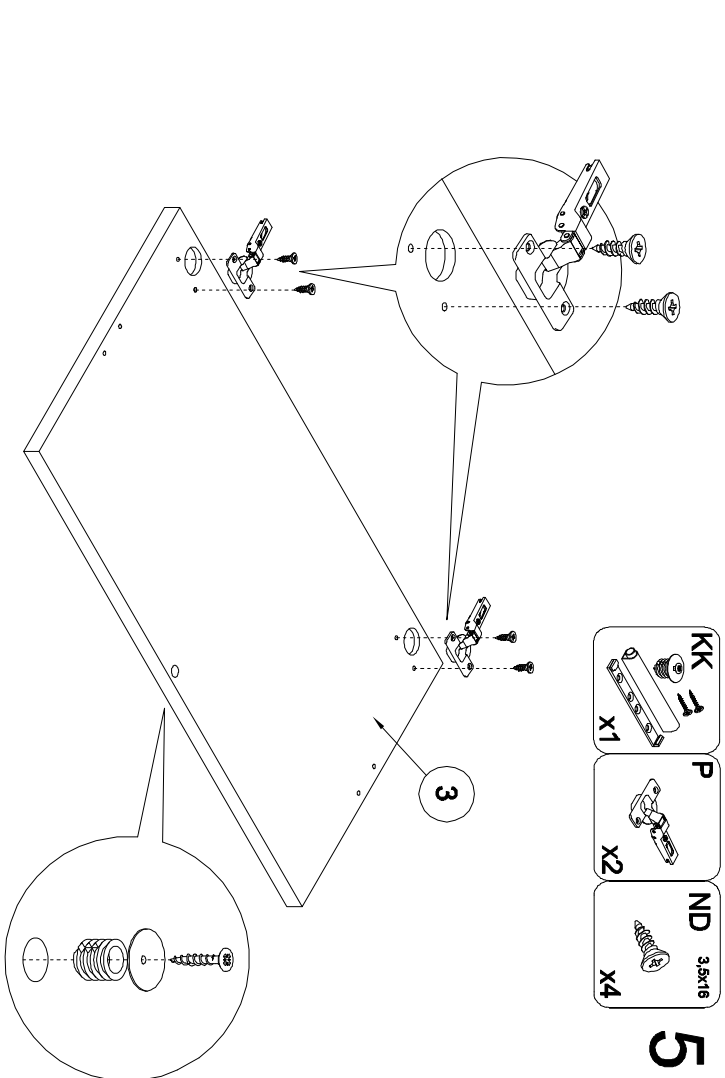

LOVELLI

LL60

18.1.2018

- (D)** Montageanleitung
- (FR)** Notice de montage
- (NL)** Handleiding voor de montage
- (CZ)** Montážní návod
- (HU)** Szerelési útmutató
- (TR)** Montaj talimatı

- (GB)** Assembly Instructions
- (IT)** Istruzioni di montaggio
- (PL)** Instrukcja montażu
- (SK)** Návod na montáž
- (RO)** Instrucțiunile de montaj
- (RU)** Инструкции по монтажу

20 min.

1

B X12		NK X2		ZB X4		C X12		Z X12		HD X4		NGD X4	
KK X1		R X2		H X4		P X2		ND X14		A X12		O X2	

2

3

- B** x6
- KK** x1

4

- H** 6.3x13 x4
- R** x2
- B** x6

5

- KK** x1
- P** x2
- ND** 3.5x16 x4

- O** x2
- ND** 3.5x16 x6
- A** 6x22 x12

6

7

9

8

10