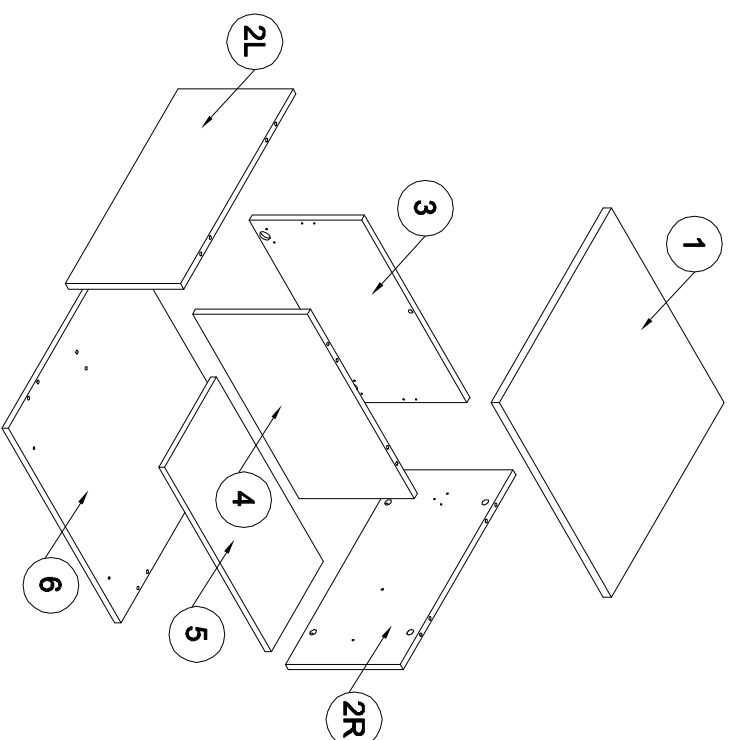

LOVELLI

LL60

18.1.2018

- (D)** Montageanleitung
- (FR)** Notice de montage
- (NL)** Handleiding voor de montage
- (CZ)** Montážní návod
- (HU)** Szerelési útmutató
- (TR)** Montaj talimatı

- (GB)** Assembly Instructions
- (IT)** Istruzioni di montaggio
- (PL)** Instrukcja montażu
- (SK)** Návod na montáž
- (RO)** Instrucțiunile de montaj
- (RU)** Инструкции по монтажу

20 min.

1

B X12		NK X2		ZB X4		C X12		Z X12		HD X4		NGD X4	
KK X1		R X2		H X4		P X2		ND X14		A X12		O X2	

2

3

- B** x6
- KK** x1

4

- H** 6.3x13 x4
- R** x2
- B** x6

5

- KK** x1
- P** x2
- ND** 3.5x16 x4

- O** x2
- ND** 3.5x16 x6
- A** 6x22 x12

6

7

9

8

10