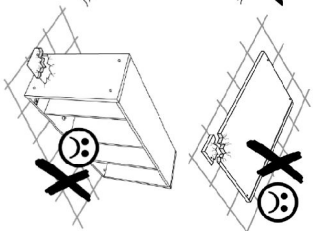

LOVELLI

LL60

18.1.2018

- (D)** Montageanleitung
- (FR)** Notice de montage
- (NL)** Handleiding voor de montage
- (CZ)** Montážní návod
- (HU)** Szerelési útmutató
- (TR)** Montaj talimatı

- (GB)** Assembly Instructions
- (IT)** Istruzioni di montaggio
- (PL)** Instrukcja montażu
- (SK)** Návod na montáž
- (RO)** Instrucțiunile de montaj
- (RU)** Инструкции по монтажу

20 min.

1

B X12		NK X2		ZB X4		C X12		Z X12		HD X4		NGD X4	
KK X1		R X2		H X4		P X2		ND X14		A X12		O X2	

2

3

- B** x6
- KK** x1

4

- H** 6.3x13 x4
- R** x2
- B** x6