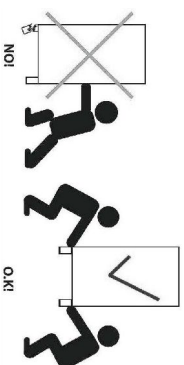

LOVELLI

LL60

18.1.2018

- (D)** Montageanleitung
- (FR)** Notice de montage
- (NL)** Handleiding voor de montage
- (CZ)** Montážní návod
- (HU)** Szerelési útmutató
- (TR)** Montaj talimatı

- (GB)** Assembly Instructions
- (IT)** Istruzioni di montaggio
- (PL)** Instrukcja montażu
- (SK)** Návod na montáž
- (RO)** Instrucțiunile de montaj
- (RU)** Инструкции по монтажу

20 min.

1

B X12		NK X2		ZB X4		C X12		Z X12		HD X4		NGD X4	
KK X1		R X2		H X4		P X2		ND X14		A X12		O X2	

2

3

- B** x6
- KK** x1

4

- H** 6.3x13 x4
- R** x2
- B** x6

5

- KK** x1
- P** x2
- ND** 3.5x16 x4

- O** x2
- ND** 3.5x16 x6
- A** 6x22 x12

6

7

9

8

10