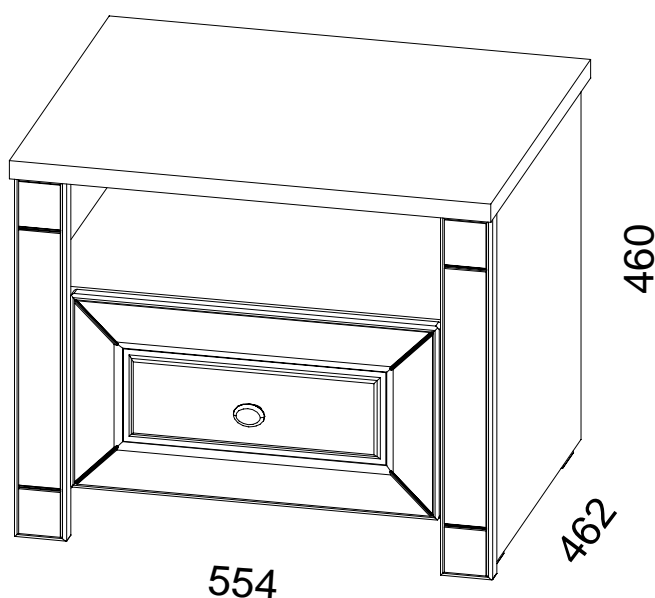

INSTRUKCJA MONTAŻU

FITTING-UP INSTRUCTION / AUFBAUANLEITUNG
MONTÁŽNÍ NÁVOD / MONTÁŽNY NÁVOD

Producent:
Restol sp. z o.o.
36-055 BRATKOWICE
www.restol.com.pl

Luna LN-2

554 x 460 x 462 /mm/

POKYN pro ošetřování nábytku.