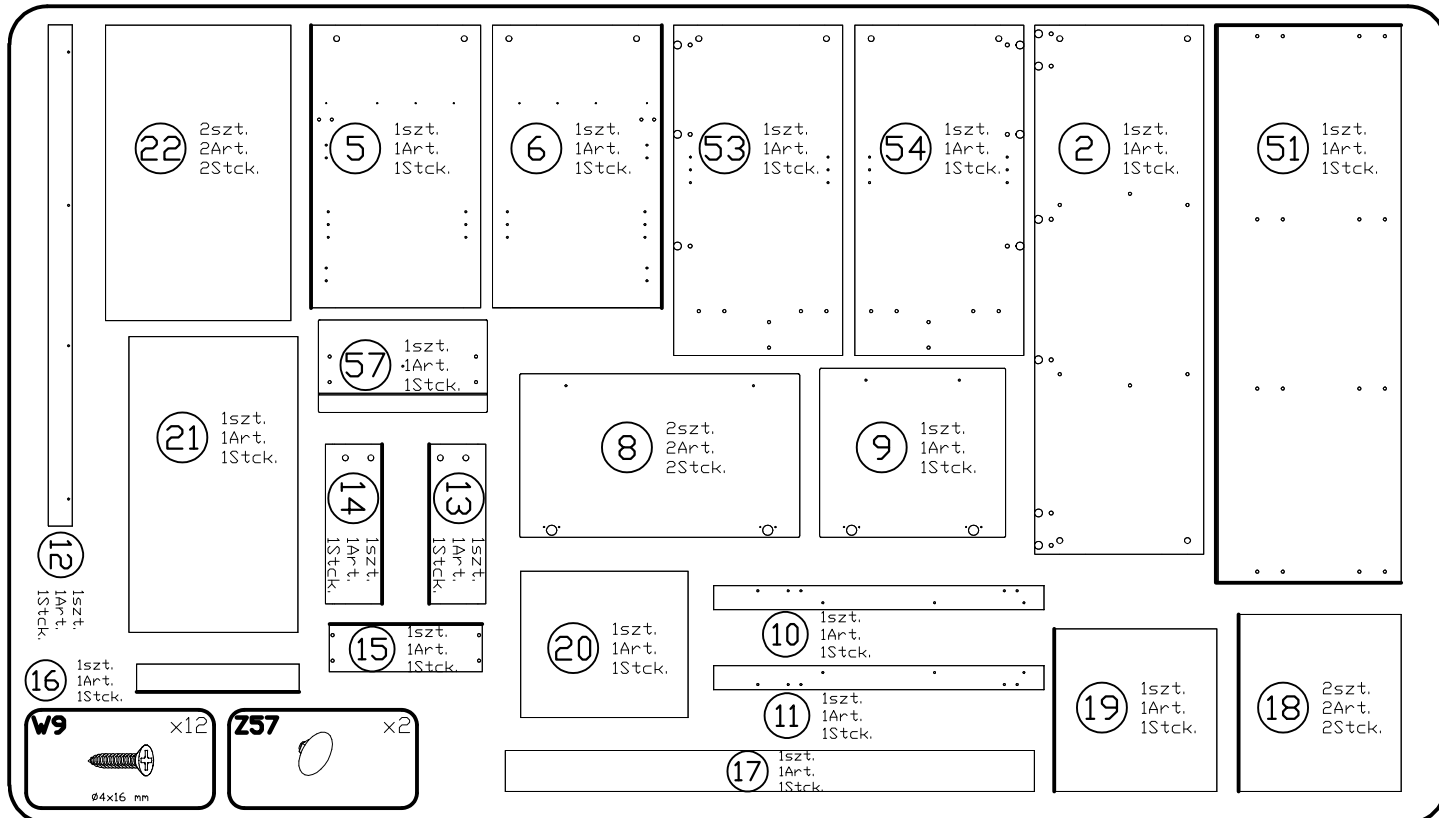

Do montażu potrzebne są:

You need for fitting-up:

Zur Montage werden Sie brauchen:

K montáži jsou potřebné:

Na montáž potrebujete:

A szereléshez szükséges: