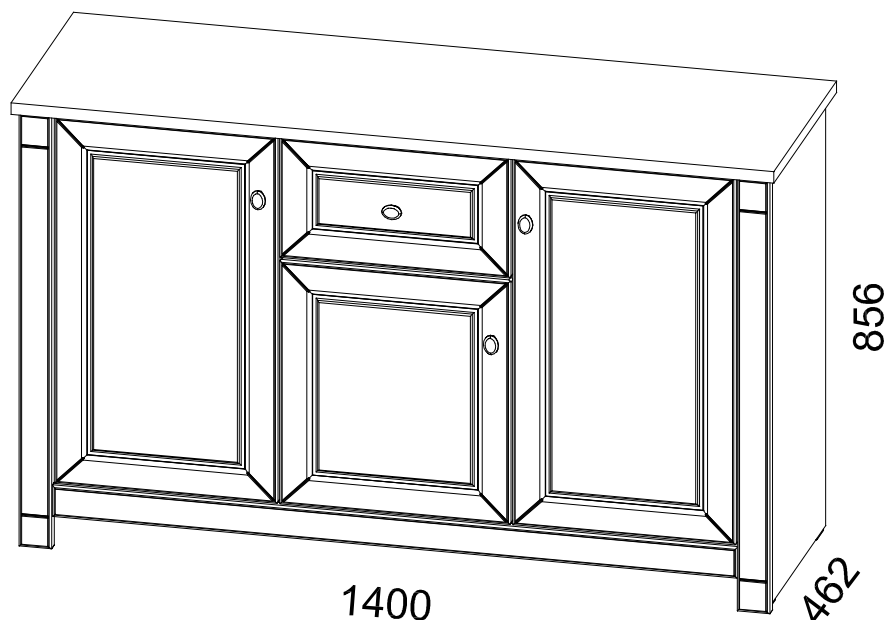

INSTRUKCJA MONTAŻU

FITTING-UP INSTRUCTION / AUFBAUANLEITUNG

MONTÁŽNÍ NÁVOD / MONTÁŽNY NÁVOD / SZERELÉSI UTASÍTÁS

Producent:
Restol sp. z o.o.
36-055 BRATKOWICE
www.restol.com.pl

Luna LK-1

1400 x 856 x 462 /mm/