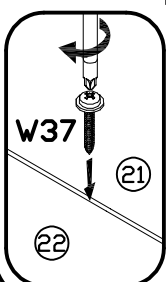

10 Luma LK-1