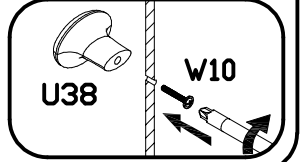

PODCZAS MONTAŻU POSTĘPOWAĆ ZGODNIE Z INSTRUKCJĄ

WHILE ASSEMBLING FOLLOW THE INSTRUCTION / MONTAGE LAUT DER AUFBAUANLEITUNG DURCHFÜHREN

PŘI MONTÁŽI POSTUPOVAT PODLE NÁVODU / PRI MONTÁŽI POSTUPUJTE PODĽA NÁVODU / SZERELÉSKOR UTASÍTÁS SZERINT ELJÁRNI

11 Lupa **LK-1**