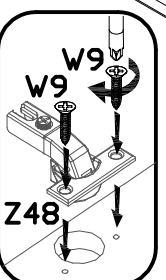

4 L.1004 **LK-1**