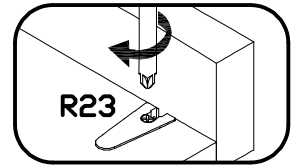

PODCZAS MONTAŻU POSTĘPOWAĆ ZGODNIE Z INSTRUKCJĄ

WHILE ASSEMBLING FOLLOW THE INSTRUCTION / MONTAGE LAUT DER AUFBAUANLEITUNG DURCHFÜHREN

PŘI MONTÁŽI POSTUPOVAT PODLE NÁVODU / PRI MONTÁŽI POSTUPOJTE PODĽA NÁVODU / SZERELÉSKOR UTASÍTÁS SZERINT ELJÁRNI

9 Luma LK-1