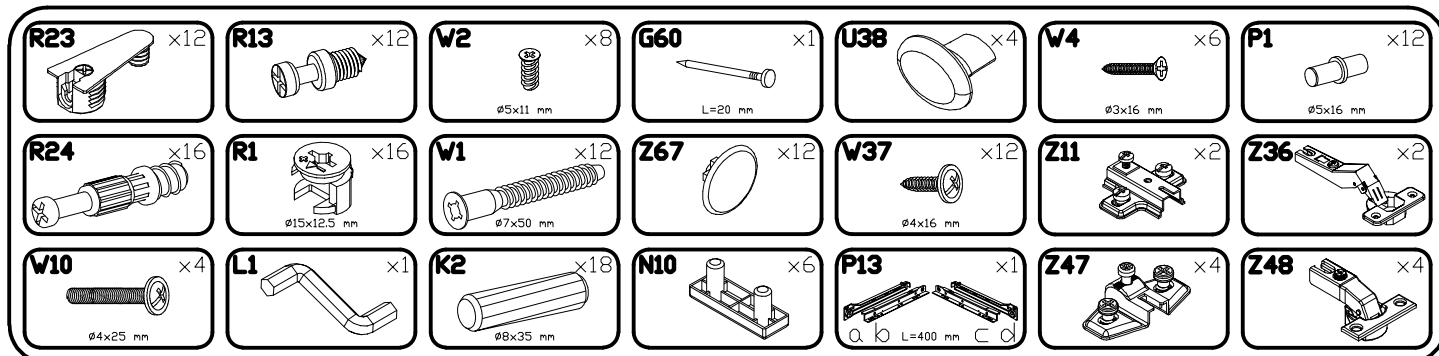

INSTRUKCJA MONTAŻU
 FITTING-UP INSTRUCTION / AUFBAUANLEITUNG
 MONTÁŽNÍ NÁVOD / MONTÁŽNY NÁVOD / SZERELÉSI UTASÍTÁS

Luna LK-1

Do montażu potrzebne są:

You need for fitting-up:

Zur Montage werden Sie brauchen:

K montáži jsou potřebné:

Na montáž potrebujete:

A szereléshez szükséges:

PODCZAS MONTAŻU POSTĘPOWAĆ ZGODNIE Z INSTRUKCJĄ

WHILE ASSEMBLING FOLLOW THE INSTRUCTION / MONTAGE LAUT DER AUFBAUANLEITUNG DURCHFÜHREN