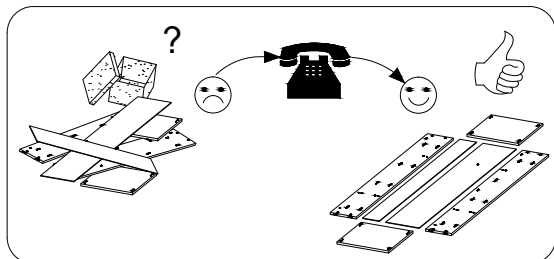

# LIDO - R 4 D

WSKAZOWKA DOTYCZACA PIELEGNACJI !PROSZE CZYSZCITYLKO SUCHALUB LEKKO WILGOTNA SZMATKA DO KURZUNIE UZYWAC ZADNYCH SRODKOW SZORSTKICH !

PLEASE CLEAN ONLY DRY OR LIGHTLY HUMID WITH DUSTER. NOT TO USE OF NO ROUGH CENTRES

SZANOWNY KLIENCIE, JEŚLI PODCZAS MONTAŻU STWIERDZISZ USZKODZENIE LUB BRAK CZĘŚCI, PROSZĘ PODAJ JEJ KOD ALFANUMERYCZNY LUB ZAZNACZ JĄ NA INSTRUKCJI MONTAŻU I PRZEŚLIJ WRAZ Z PROTOKOŁEM REKLAMACYJNYM

DEAR CUSTOMER, SHOULD THERE BE ANY PLECE MISSING OR DAMAGED, KINDLY MARK THIS PIECE CLEARLY ON THE ATTACHED ASSEMBLY INSTRUCTIONS AND RETURN THEM TO US.