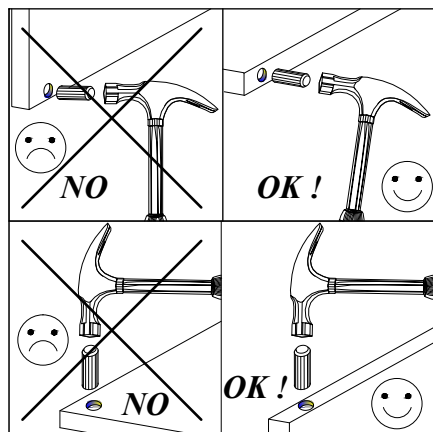

LIDO - R 4 D

WSKAZOWKA DOTYCZACA PIELEGNACJI !PROSZE CZYSZCITYLKO SUCHALUB LEKKO WILGOTNA SZMATKA DO KURZUNIE UZYWAC ZADNYCH SRODKOW SZORSTKICH !

PLEASE CLEAN ONLY DRY OR LIGHTLY HUMID WITH DUSTER. NOT TO USE OF NO ROUGH CENTRES

SZANOWNY KLIENCIE, JEŚLI PODCZAS MONTAŻU STWIERDZISZ USZKODZENIE LUB BRAK CZĘŚCI, PROSZĘ PODAJ JEJ KOD ALFANUMERYCZNY LUB ZAZNACZ JĄ NA INSTRUKCJI MONTAŻU I PRZEŚLIJ WRAZ Z PROTOKOŁEM REKLAMACYJNYM

DEAR CUSTOMER, SHOULD THERE BE ANY PLECE MISSING OR DAMAGED, KINDLY MARK THIS PIECE CLEARLY ON THE ATTACHED ASSEMBLY INSTRUCTIONS AND RETURN THEM TO US.

8.0x35 D 46	 38	 A 38	 B 38	3.5x16 H 16	 Z 8	 L 8	 S 10	 U 1

No.	Stc.	L	W	T
1	1	800	384	16
2	1	800	384	16
3	1	800	384	16
4	1	800	384	16
5	4	414	384	16
6	4	414	384	16
7	1	2000	600	16
8	1	800	60	16
9	1	364	60	16
10	1	364	60	16
11	4	496	396	16