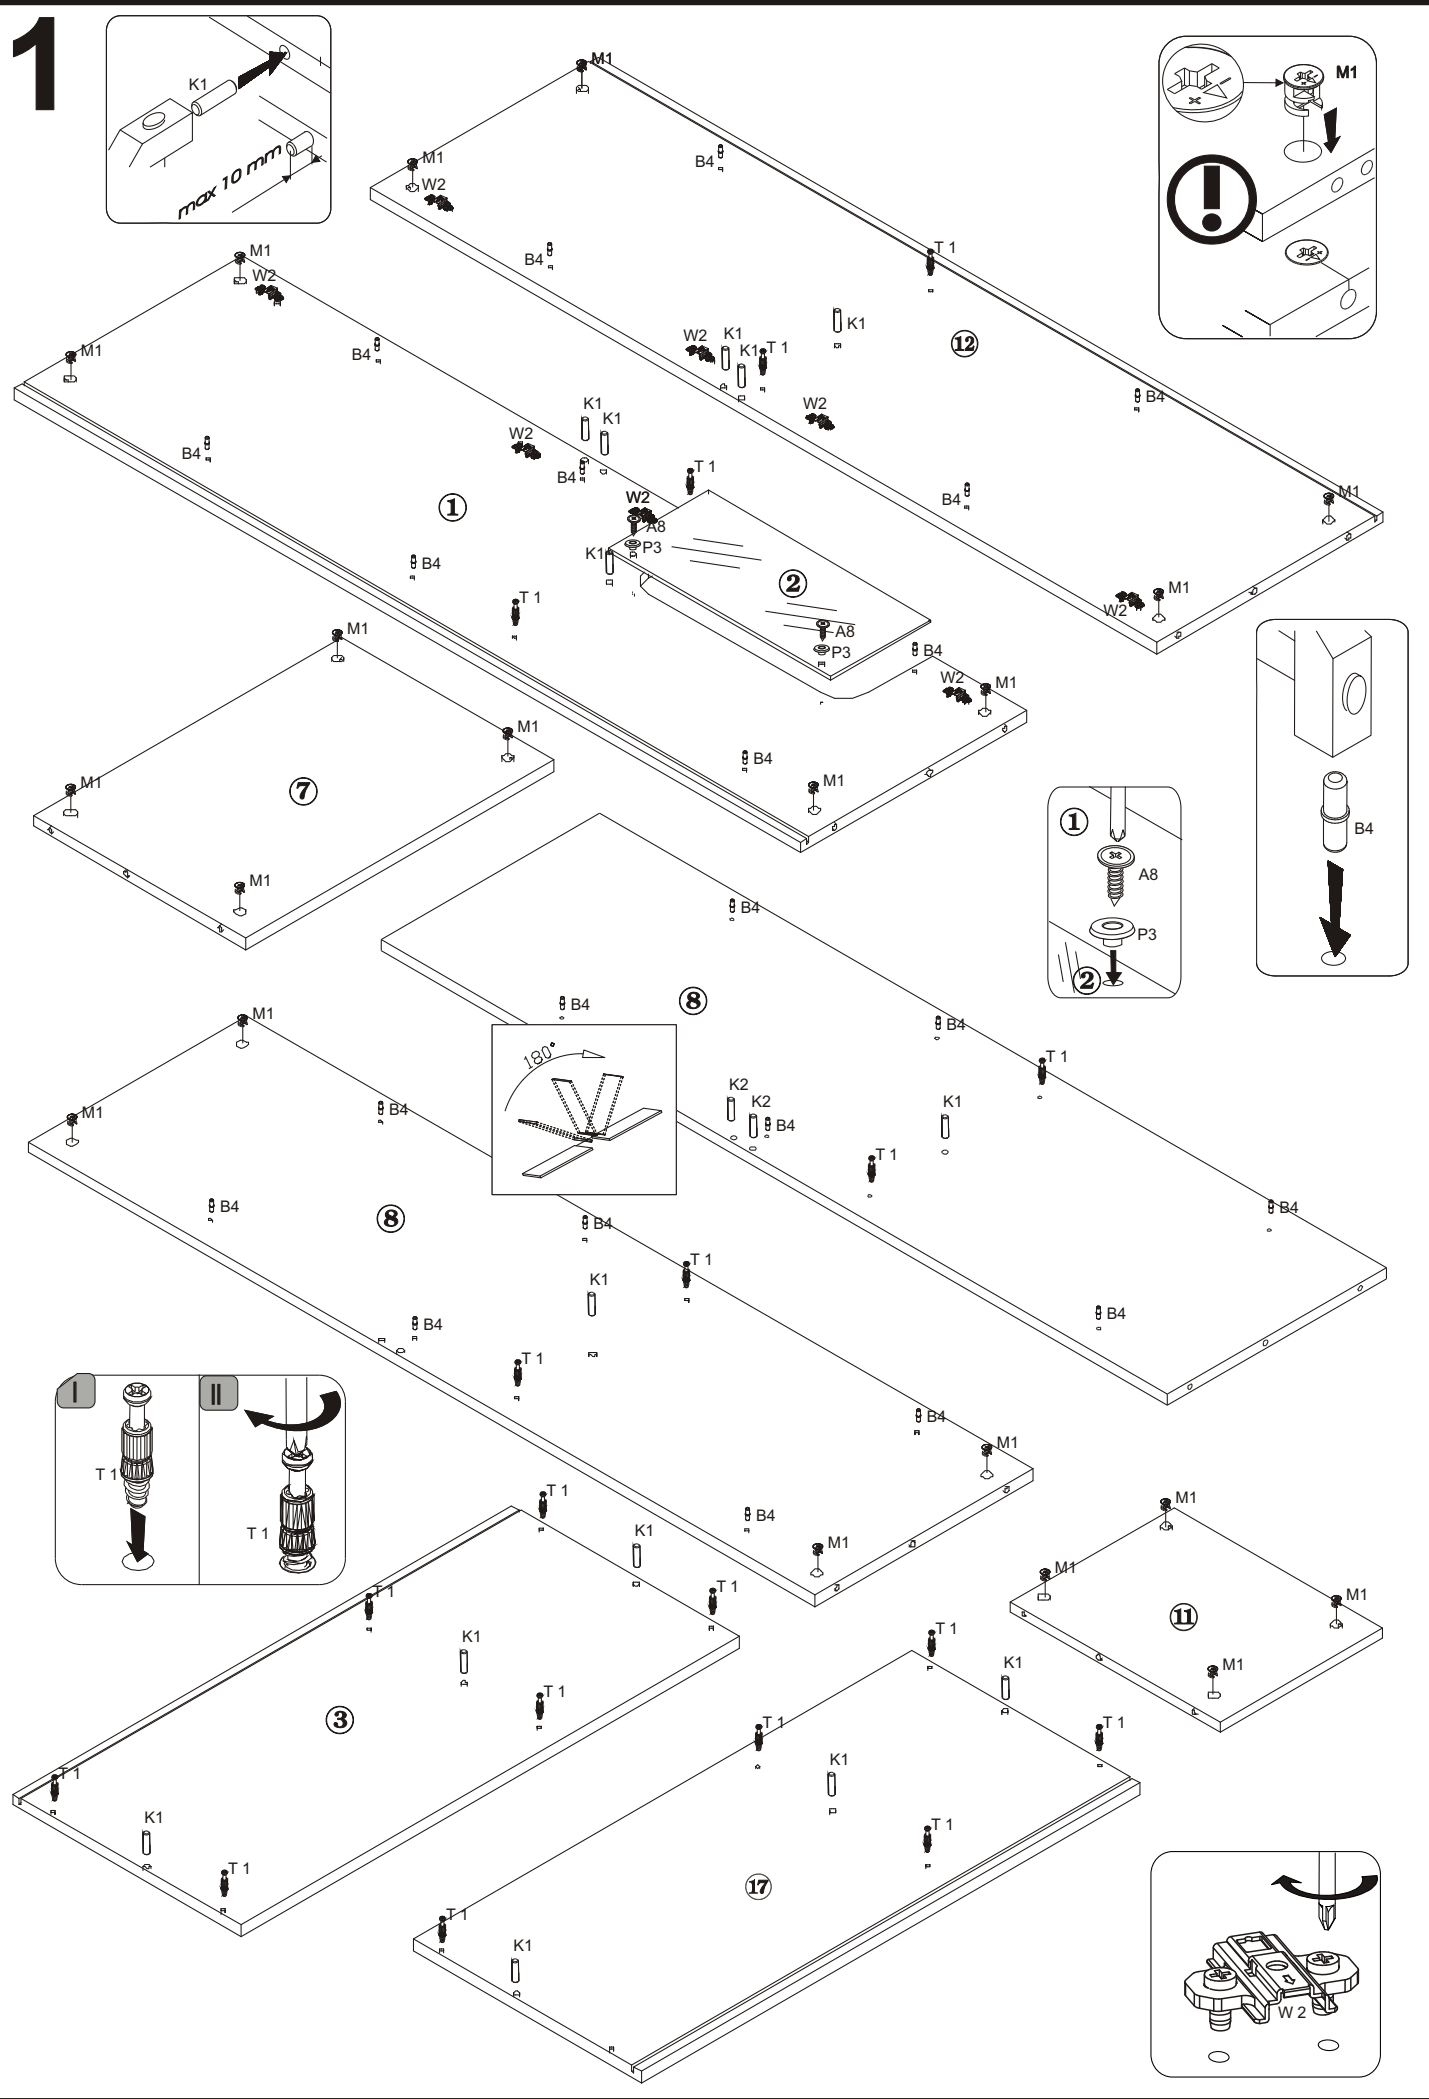

# WITRYNA-LI5

- (D)** Montageanleitung
- (GB)** Assembly instructions
- (ES)** Instrucciones de instalación
- (FR)** Instructions de montage
- (CZ)** Montážní návod
- (PL)** Instrukcja montażu
- (HU)** Összeszerelési útmutató
- (SK)** Montážny návod
- (RU)** Инструкции по монтажу
- (IT)** Istruzioni di montaggio
- (RO)** Instrucțiuni de asamblare
- (TR)** Montaj talimatı
- (NL)** Handleiding voor de montage

845x405x1390

Lp.	A		
12	1331x386		
11	276x354		
10	276x69		
9	275x354		
8	1331x370	20	540x175
7	520x360	19	430x516
6	520x69	18	540x175
5	519x354	17	845x386
4	635x540	16	1346x827
3	845x386	15	1346x291
2	376x169	14	635x296
1	1331x386	13	720x296