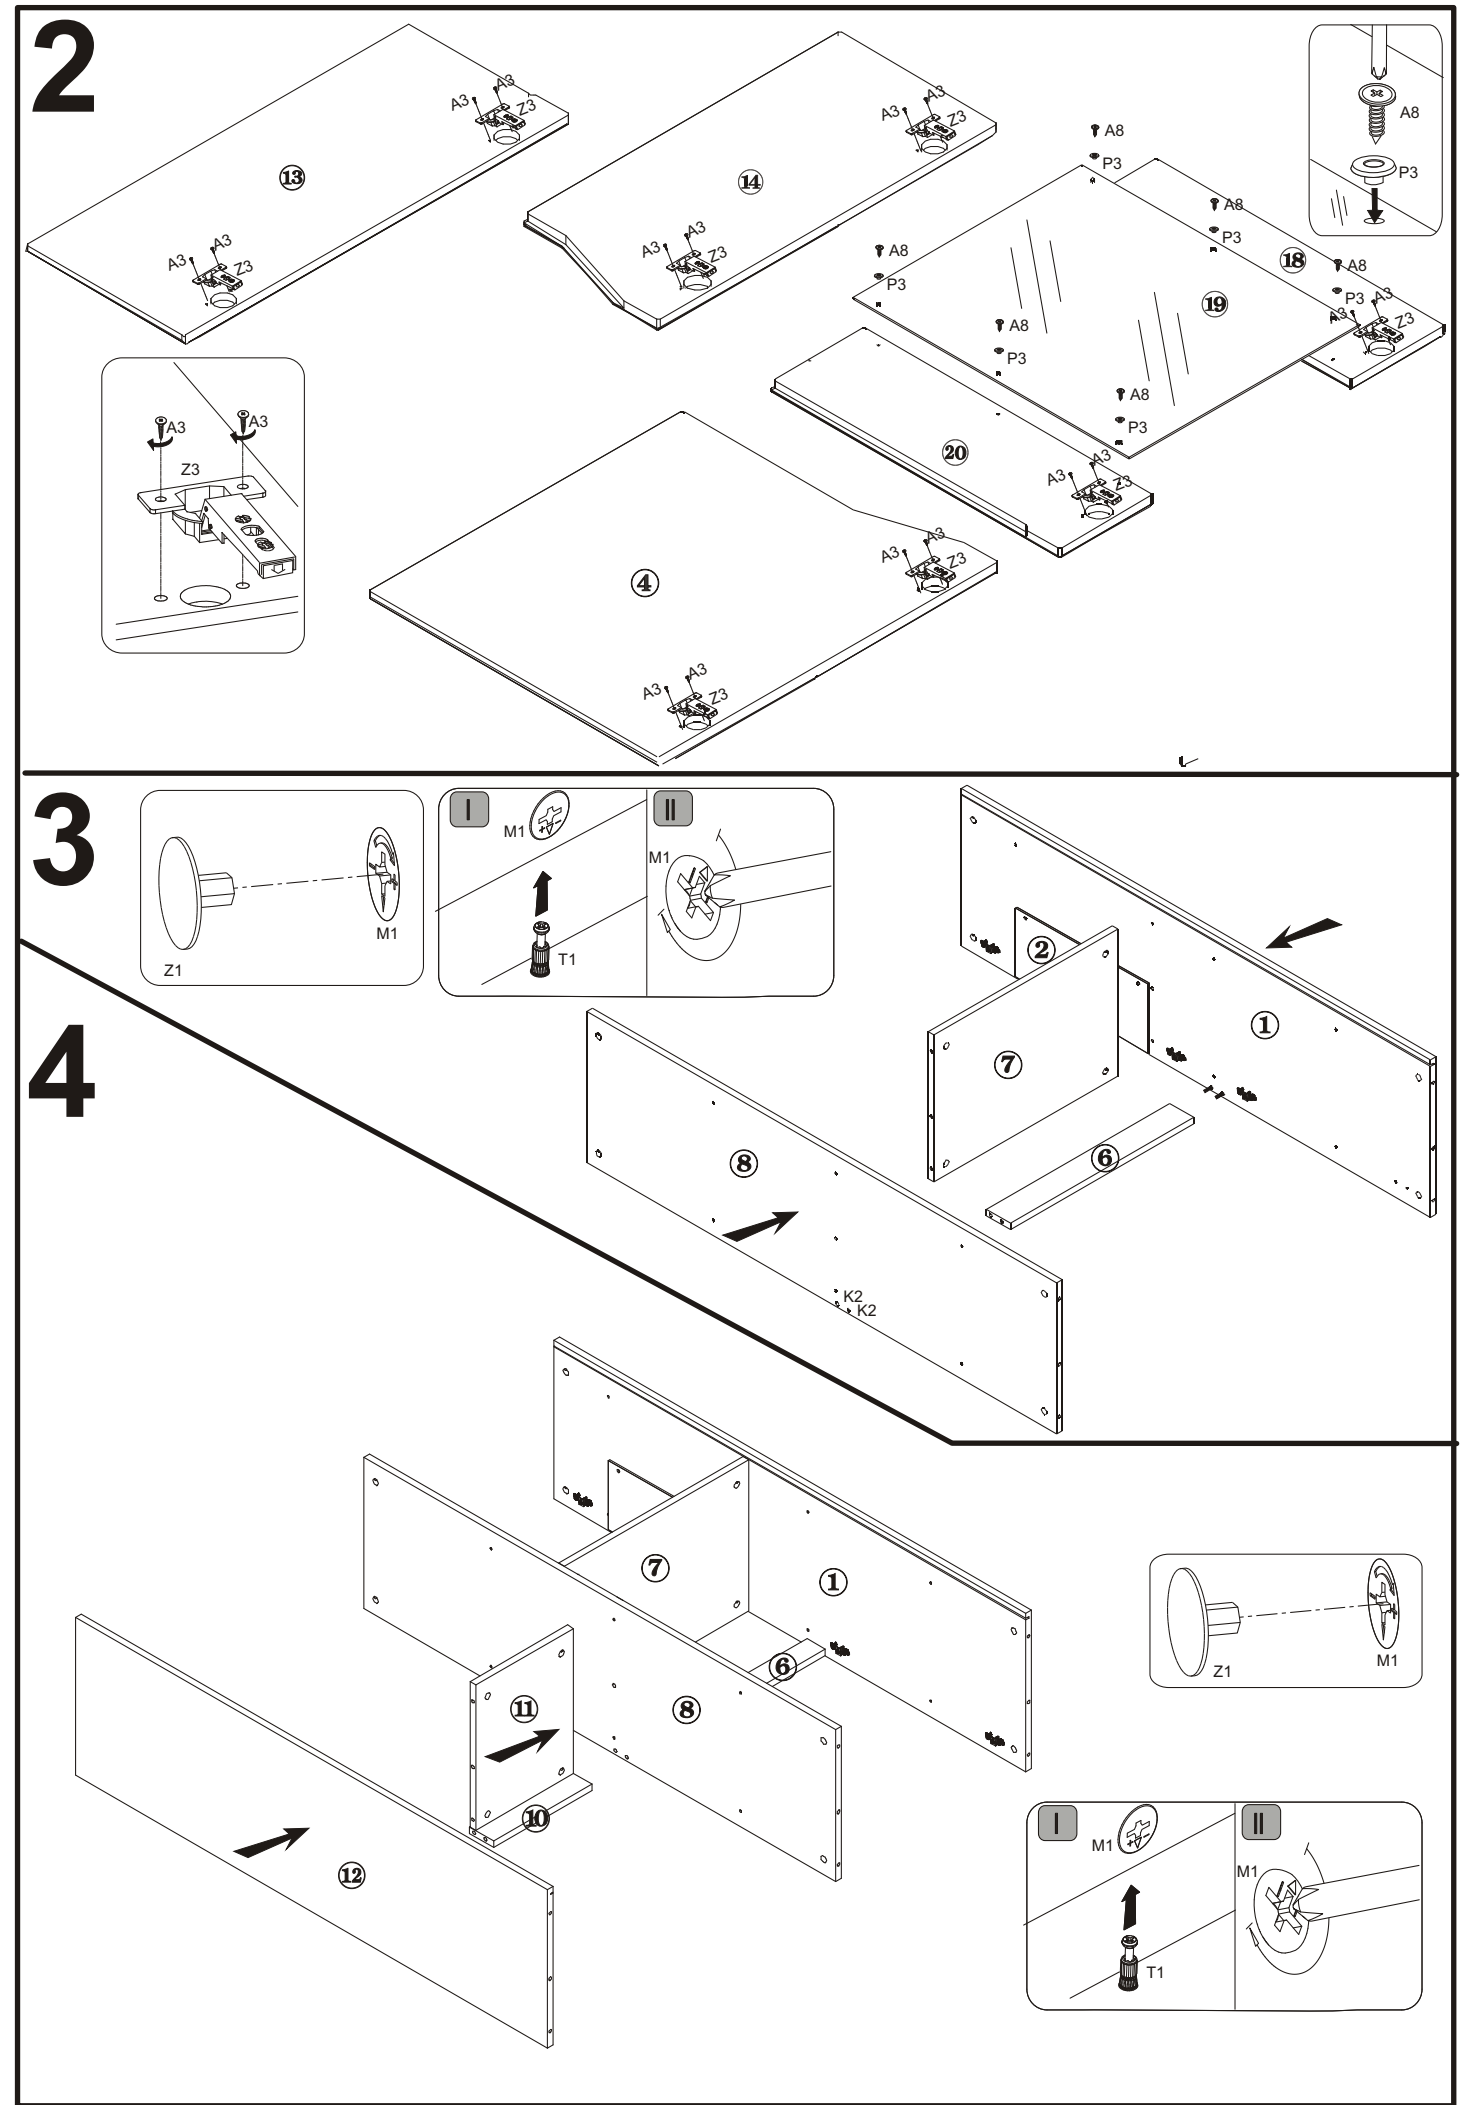

# WITRYNA-LI5

- (D)** Montageanleitung
- (GB)** Assembly instructions
- (ES)** Instrucciones de instalación
- (FR)** Instructions de montage
- (CZ)** Montážní návod
- (PL)** Instrukcja montażu
- (HU)** Összeszerelési útmutató
- (SK)** Montážny návod
- (RU)** Инструкции по монтажу
- (IT)** Istruzioni di montaggio
- (RO)** Instrucțiuni de asamblare
- (TR)** Montaj talimatı
- (NL)** Handleiding voor de montage

845x405x1390

Lp.	A		
12	1331x386		
11	276x354		
10	276x69		
9	275x354		
8	1331x370	20	540x175
7	520x360	19	430x516
6	520x69	18	540x175
5	519x354	17	845x386
4	635x540	16	1346x827
3	845x386	15	1346x291
2	376x169	14	635x296
1	1331x386	13	720x296