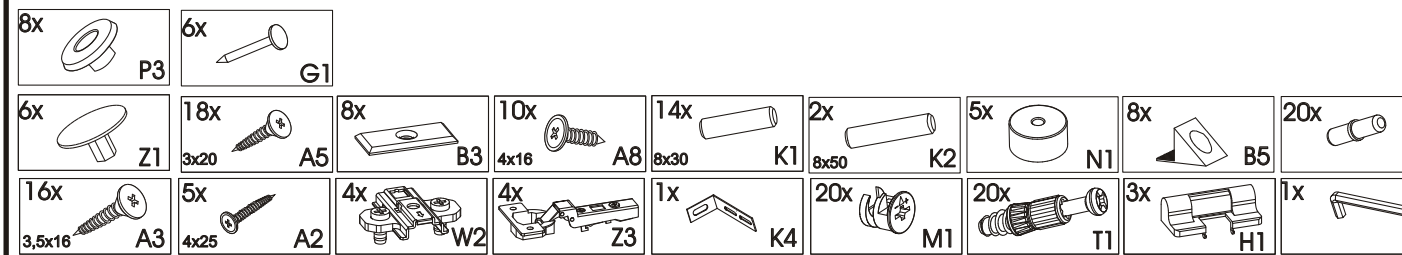

Lp.	A		
12	1331x386		
11	276x354		
10	276x69		
9	275x354		
8	1331x370	20	540x175
7	520x360	19	430x516
6	520x69	18	540x175
5	519x354	17	845x386
4	635x540	16	1346x827
3	845x386	15	1346x291
2	376x169	14	635x296
1	1331x386	13	720x296