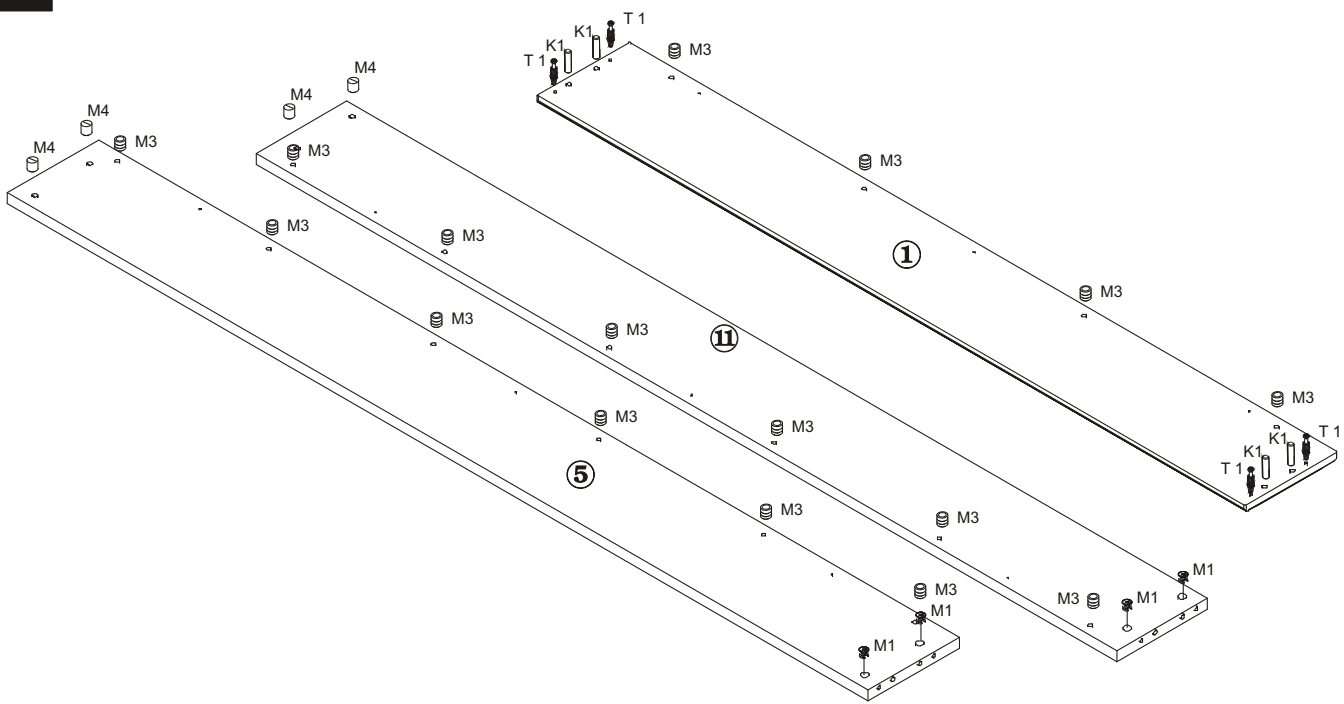

5

6

LI12/160

- UA** Інструкція монтажу
- D** Montageanleitung
- GB** Assembly instructions
- ES** Instrucciones de instalación
- FR** Instructions de montage
- CZ** Montážní návod
- PL** Instrukcja montażu
- HU** Összeszerelési útmutató
- SK** Montážny návod
- RU** Инструкции по монтажу
- IT** Istruzioni di montaggio
- RO** Instrucțiuni de asamblare
- TR** Montaj talimatı
- NL** Handleiding voor de montage

12	1540x264		
11	2004x214		
10	1940x264		
9	1940x264		
8	1988x110		
7	1988x110		
6	1940x264		
5	2004x214		
4	1540x264	16	1940x69
3	1540x110	15	1652x284
2	1604x110	14	1654x175
1	1650x216	13	1654x602

1

2

3