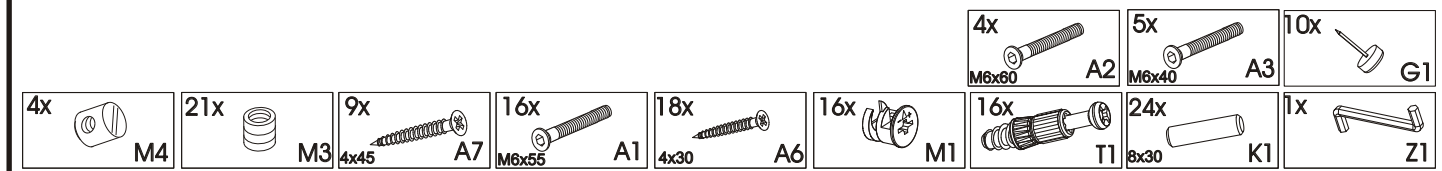

5

6

LI12/160

- UA** Інструкція монтажу
- D** Montageanleitung
- GB** Assembly instructions
- ES** Instrucciones de instalación
- FR** Instructions de montage
- CZ** Montážní návod
- PL** Instrukcja montażu
- HU** Összeszerelési útmutató
- SK** Montážny návod
- RU** Инструкции по монтажу
- IT** Istruzioni di montaggio
- RO** Instrucțiuni de asamblare
- TR** Montaj talimatı
- NL** Handleiding voor de montage

12	1540x264		
11	2004x214		
10	1940x264		
9	1940x264		
8	1988x110		
7	1988x110		
6	1940x264		
5	2004x214		
4	1540x264	16	1940x69
3	1540x110	15	1652x284
2	1604x110	14	1654x175
1	1650x216	13	1654x602

1

2

3