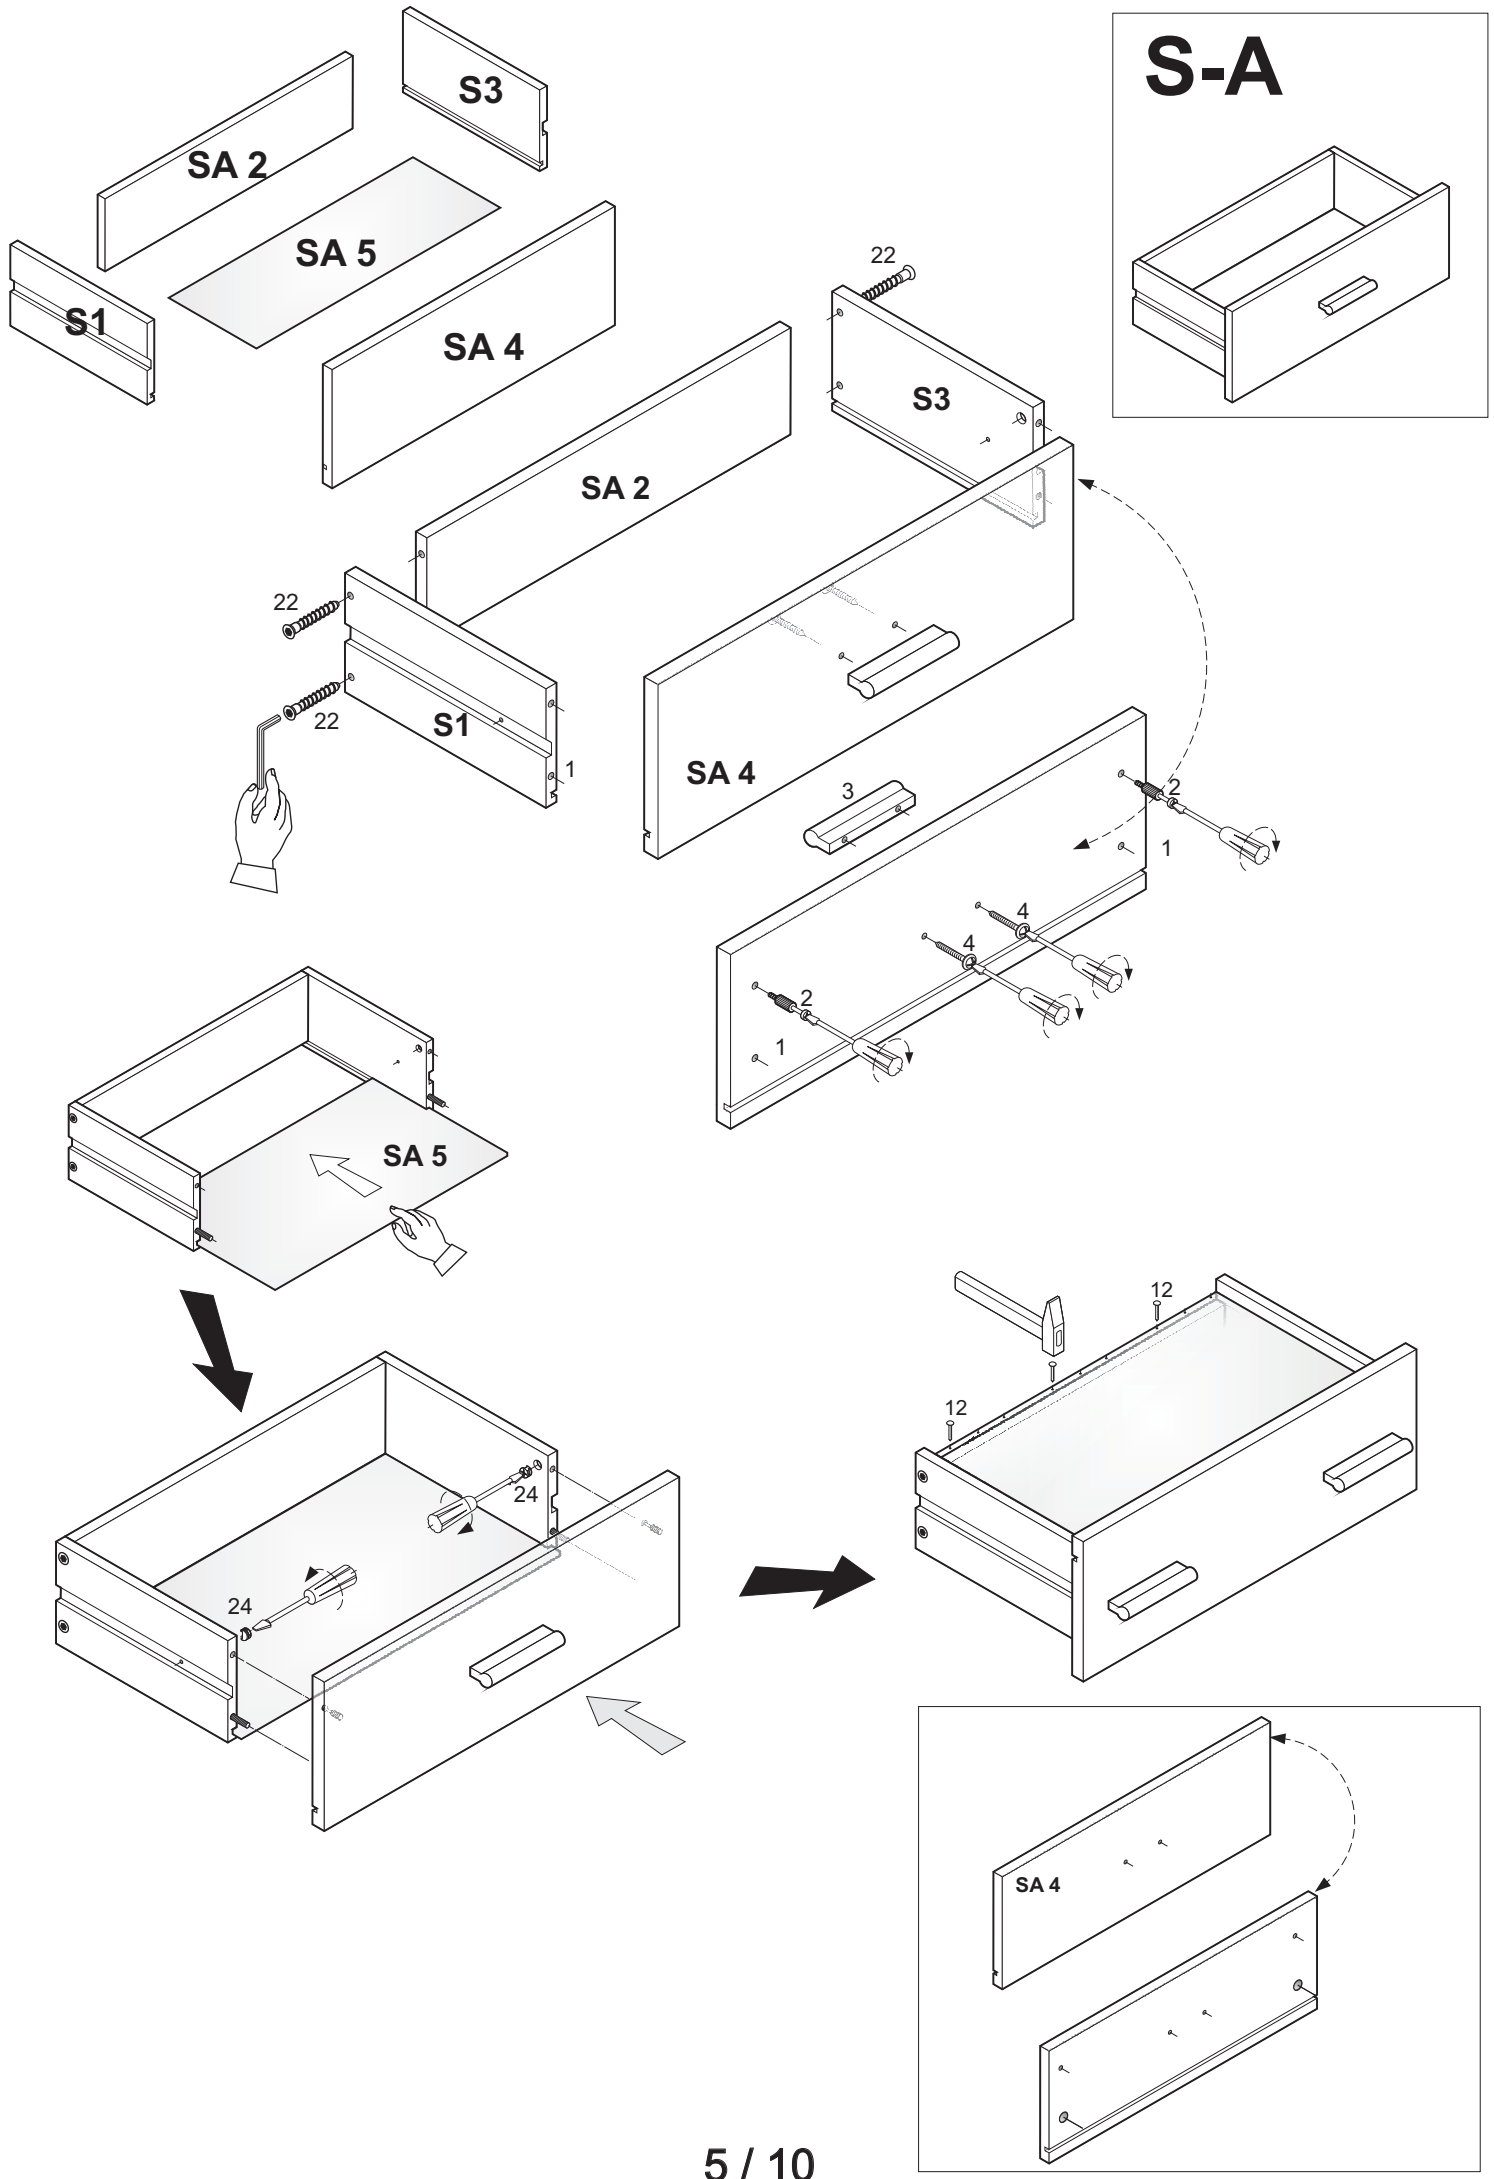

MONTAGEANLEITUNG

LAUREN KOMMODE HB

1	 8x35	<u>X 18</u>	14	 X 16				
2	 4x16	<u>X 14</u>	4A	 4x16	X16	22	 7x50	<u>X 12</u>
3	 X 4	<u>X 4</u>	13	 X 4	X 4	25	 M 4 X 8	<u>X 2</u>
4	 4X30	<u>X 8</u>	9	 X 8	X 8	23	 X 2	<u>X 2</u>
5	 X 4	<u>X 4</u>	10	 X 6	X 6	29	 X 2	<u>X 2</u>
6	 5x11	<u>X 28</u>	26	 X 1	X 1			
12	 X 70	<u>X 70</u>	24	 X 2	X 2	35	 X 16	X 16
37	 3x16	X 16	30	LED LIGHTS	X 1	36	 X 12	<u>X 12</u>

x1 = x2

A17

A17

ACHTUNG!
 SCHUTZFOLIE AUF
 DIE FRONTEN. BITTE
 VORSICHTIG ABZIEHEN
 UND 14 TAGE
 DIE FRONTEN
 NICHT PUTZEN, DA DIE
 OBERFLACHE ABHARTEN
 MUSS. SONST WIRD
 DIE FRONT ZERKRATZT!

A11

A17

A12

A13

4A

36

ACHTUNG!
 SCHUTZFOLIE AUF
 DIE FRONTEN. BITTE
 VORSICHTIG ABZIEHEN
 UND 14 TAGE
 DIE FRONTEN
 NICHT PUTZEN, DA DIE
 OBERFLÄCHE ABHARTEN
 MUSS. SONST WIRD
 DIE FRONT ZERKRATZT!

ACHTUNG!
 SCHUTZFOLIE AUF
 DIE FRONTEN. BITTE
 VORSICHTIG ABZIEHEN
 UND 14 TAGE
 DIE FRONTEN
 NICHT PUTZEN, DA DIE
 OBERFLÄCHE ABHARTEN
 MUSS. SONST WIRD
 DIE FRONT ZERKRATZT!

4.

30A

3.

30B