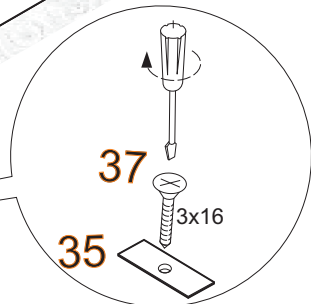

MONTAGEANLEITUNG

LAUREN KOMMODE HB

1	 8x35	<u>X 18</u>	14	 X 16				
2	 4x16	<u>X 14</u>	4A	 4x16	X16	22	 7x50	<u>X 12</u>
3	 X 4	<u>X 4</u>	13	 X 4	X 4	25	 M 4 X 8	<u>X 2</u>
4	 4X30	<u>X 8</u>	9	 X 8	X 8	23	 X 2	<u>X 2</u>
5	 X 4	<u>X 4</u>	10	 X 6	X 6	29	 X 2	<u>X 2</u>
6	 5x11	<u>X 28</u>	26	 X 1	X 1			
12	 X 70	<u>X 70</u>	24	 X 2	X 2	35	 X 16	X 16
37	 3x16	X 16	30	LED LIGHTS	X 1	36	 X 12	<u>X 12</u>

x1 = x2

A17

A17

ACHTUNG!
 SCHUTZFOLIE AUF
 DIE FRONTEN. BITTE
 VORSICHTIG ABZIEHEN
 UND 14 TAGE
 DIE FRONTEN
 NICHT PUTZEN, DA DIE
 OBERFLACHE ABHARTEN
 MUSS. SONST WIRD
 DIE FRONT ZERKRATZT!

A11

A17

A12

A13

4A

36

ACHTUNG!
 SCHUTZFOLIE AUF
 DIE FRONTEN. BITTE
 VORSICHTIG ABZIEHEN
 UND 14 TAGE
 DIE FRONTEN
 NICHT PUTZEN, DA DIE
 OBERFLÄCHE ABHARTEN
 MUSS. SONST WIRD
 DIE FRONT ZERKRATZT!

ACHTUNG!
 SCHUTZFOLIE AUF
 DIE FRONTEN. BITTE
 VORSICHTIG ABZIEHEN
 UND 14 TAGE
 DIE FRONTEN
 NICHT PUTZEN, DA DIE
 OBERFLÄCHE ABHARTEN
 MUSS. SONST WIRD
 DIE FRONT ZERKRATZT!