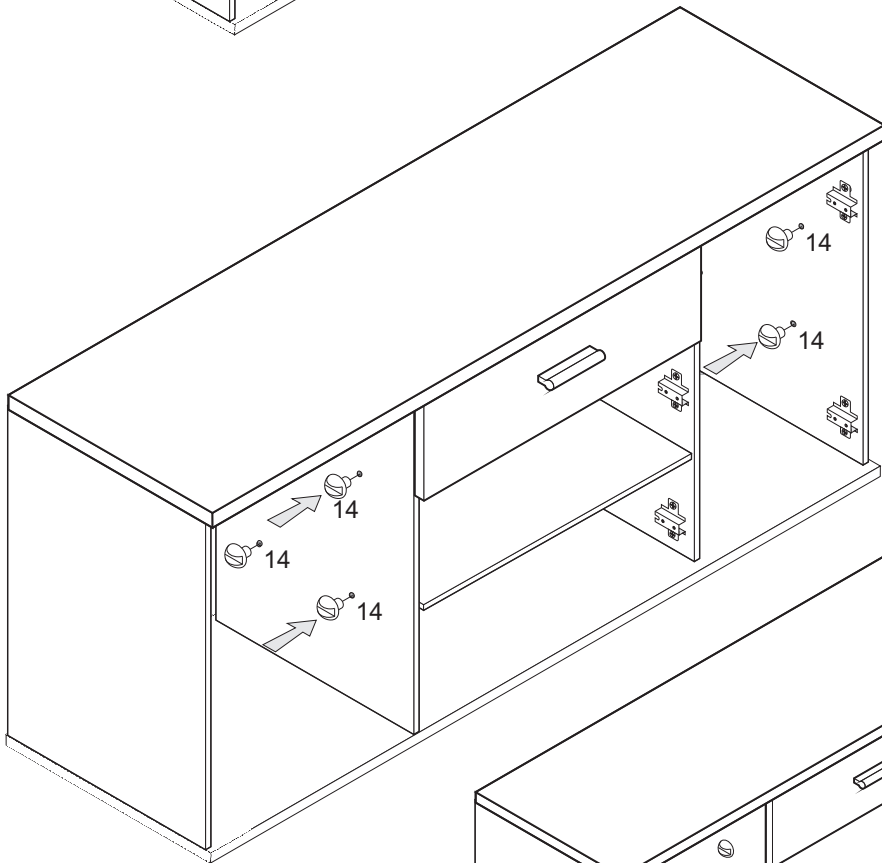

MONTAGEANLEITUNG

LAUREN KOMMODE HB

1	 8x35	<u>X 18</u>	14	 X 16				
2	 4x16	<u>X 14</u>	4A	 4x16	X16	22	 7x50	<u>X 12</u>
3	 X 4	<u>X 4</u>	13	 X 4	X 4	25	 M 4 X 8	<u>X 2</u>
4	 4X30	<u>X 8</u>	9	 X 8	X 8	23	 X 2	<u>X 2</u>
5	 X 4	<u>X 4</u>	10	 X 6	X 6	29	 X 2	<u>X 2</u>
6	 5x11	<u>X 28</u>	26	 X 1	X 1			
12	 X 70	<u>X 70</u>	24	 X 2	X 2	35	 X 16	X 16
37	 3x16	X 16	30	LED LIGHTS	X 1	36	 X 12	<u>X 12</u>

x1 = x2

A17

A17

ACHTUNG!
 SCHUTZFOLIE AUF
 DIE FRONTEN. BITTE
 VORSICHTIG ABZIEHEN
 UND 14 TAGE
 DIE FRONTEN
 NICHT PUTZEN, DA DIE
 OBERFLACHE ABHARTEN
 MUSS. SONST WIRD
 DIE FRONT ZERKRATZT!

A11

A17

A12

A13