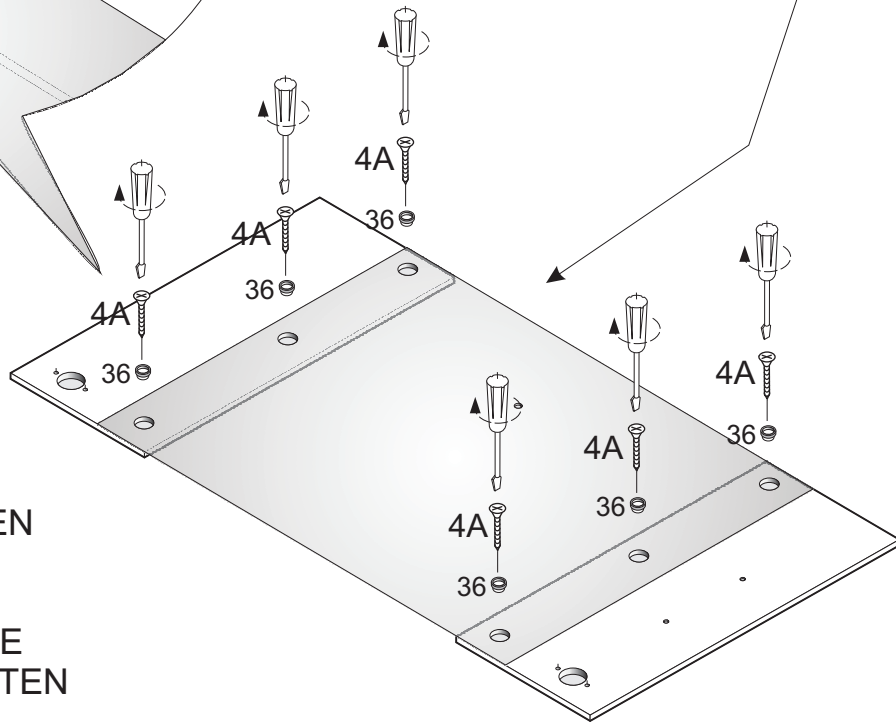

ACHTUNG!
SCHUTZFOLIE AUF
DIE FRONTEN. BITTE
VORSICHTIG ABZIEHEN
UND 14 TAGE
DIE FRONTEN
NICHT PUTZEN, DA DIE
OBERFLÄCHE ABHARTEN
MUSS. SONST WIRD
DIE FRONT ZERKRATZT!