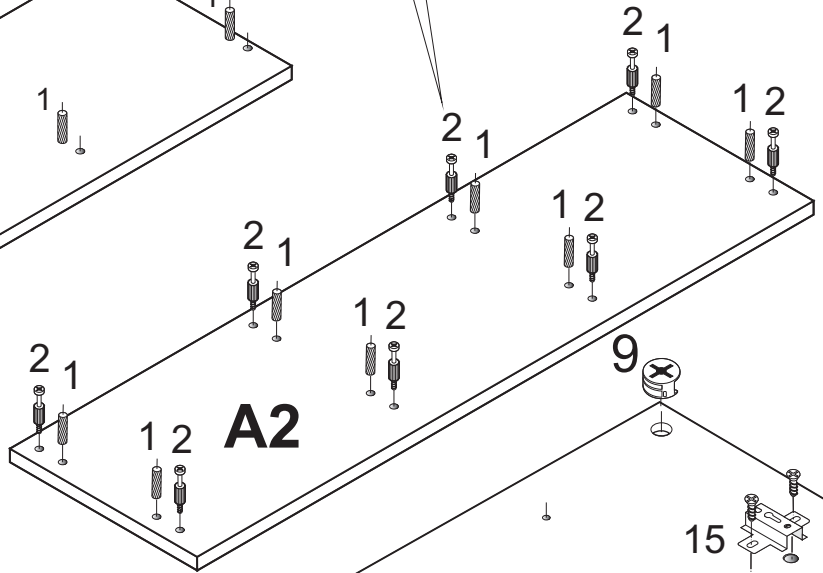

MONTAGEANLEITUNG

LAUREN KOMMODE HB

1	 8x35	<u>X 18</u>	14	 X 16				
2	 4x16	<u>X 14</u>	4A	 4x16	X16	22	 7x50	<u>X 12</u>
3	 X 4	<u>X 4</u>	13	 X 4	X 4	25	 M 4 X 8	<u>X 2</u>
4	 4X30	<u>X 8</u>	9	 X 8	X 8	23	 X 2	<u>X 2</u>
5	 X 4	<u>X 4</u>	10	 X 6	X 6	29	 X 2	<u>X 2</u>
6	 5x11	<u>X 28</u>	26	 X 1	X 1			
12	 X 70	<u>X 70</u>	24	 X 2	X 2	35	 X 16	X 16
37	 3x16	X 16	30	LED LIGHTS	X 1	36	 X 12	<u>X 12</u>

x1 = x2

A17

A17

ACHTUNG!
 SCHUTZFOLIE AUF
 DIE FRONTEN. BITTE
 VORSICHTIG ABZIEHEN
 UND 14 TAGE
 DIE FRONTEN
 NICHT PUTZEN, DA DIE
 OBERFLACHE ABHARTEN
 MUSS. SONST WIRD
 DIE FRONT ZERKRATZT!

A11

A17

A12

A13

4A

36

ACHTUNG!
 SCHUTZFOLIE AUF
 DIE FRONTEN. BITTE
 VORSICHTIG ABZIEHEN
 UND 14 TAGE
 DIE FRONTEN
 NICHT PUTZEN, DA DIE
 OBERFLÄCHE ABHARTEN
 MUSS. SONST WIRD
 DIE FRONT ZERKRATZT!

ACHTUNG!
 SCHUTZFOLIE AUF
 DIE FRONTEN. BITTE
 VORSICHTIG ABZIEHEN
 UND 14 TAGE
 DIE FRONTEN
 NICHT PUTZEN, DA DIE
 OBERFLÄCHE ABHARTEN
 MUSS. SONST WIRD
 DIE FRONT ZERKRATZT!

4.

30A

3.

30B