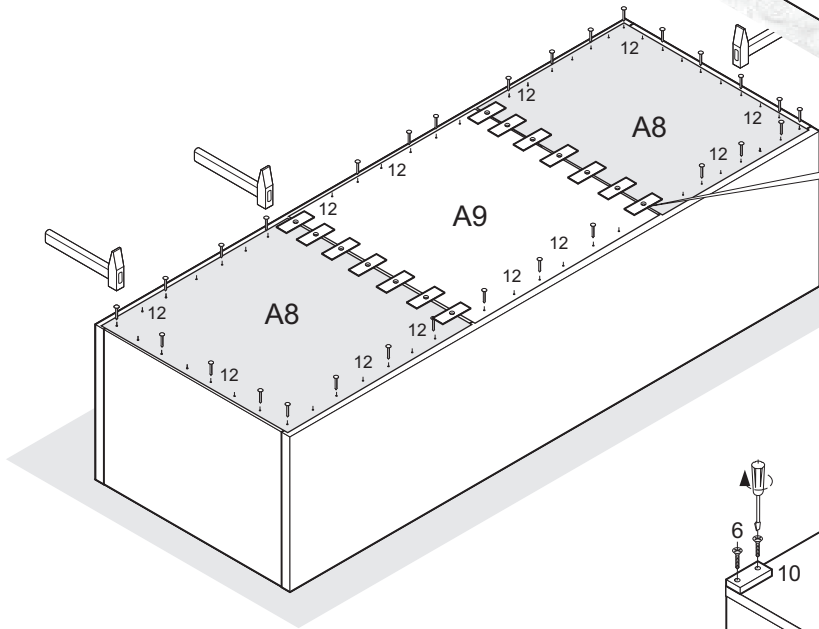

MONTAGEANLEITUNG

LAUREN KOMMODE HB

1	 8x35	<u>X 18</u>	14	 X 16				
2	 4x16	<u>X 14</u>	4A	 4x16	X16	22	 7x50	<u>X 12</u>
3	 X 4	<u>X 4</u>	13	 X 4	X 4	25	 M 4 X 8	<u>X 2</u>
4	 4X30	<u>X 8</u>	9	 X 8	X 8	23	 X 2	<u>X 2</u>
5	 X 4	<u>X 4</u>	10	 X 6	X 6	29	 X 2	<u>X 2</u>
6	 5x11	<u>X 28</u>	26	 X 1	X 1			
12	 X 70	<u>X 70</u>	24	 X 2	X 2	35	 X 16	X 16
37	 3x16	X 16	30	LED LIGHTS	X 1	36	 X 12	<u>X 12</u>

x1 = x2

A17

A17

ACHTUNG!
 SCHUTZFOLIE AUF
 DIE FRONTEN. BITTE
 VORSICHTIG ABZIEHEN
 UND 14 TAGE
 DIE FRONTEN
 NICHT PUTZEN, DA DIE
 OBERFLACHE ABHARTEN
 MUSS. SONST WIRD
 DIE FRONT ZERKRATZT!

A11

A17

A12

A13