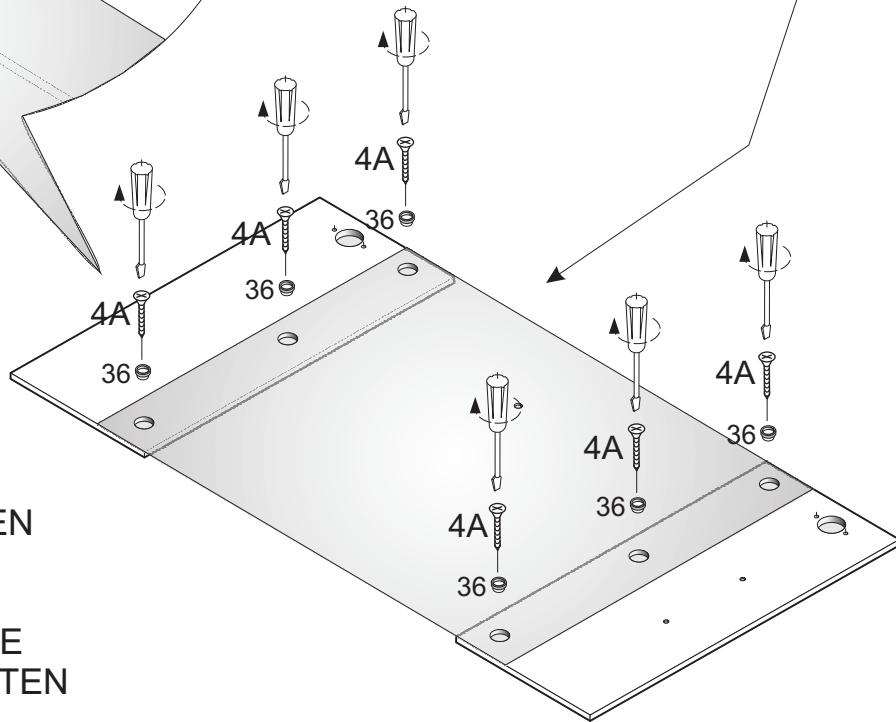

ACHTUNG!
SCHUTZFOLIE AUF
DIE FRONTEN. BITTE
VORSICHTIG ABZIEHEN
UND 14 TAGE
DIE FRONTEN
NICHT PUTZEN, DA DIE
OBERFLÄCHE ABHARTEN
MUSS. SONST WIRD
DIE FRONT ZERKRATZT!