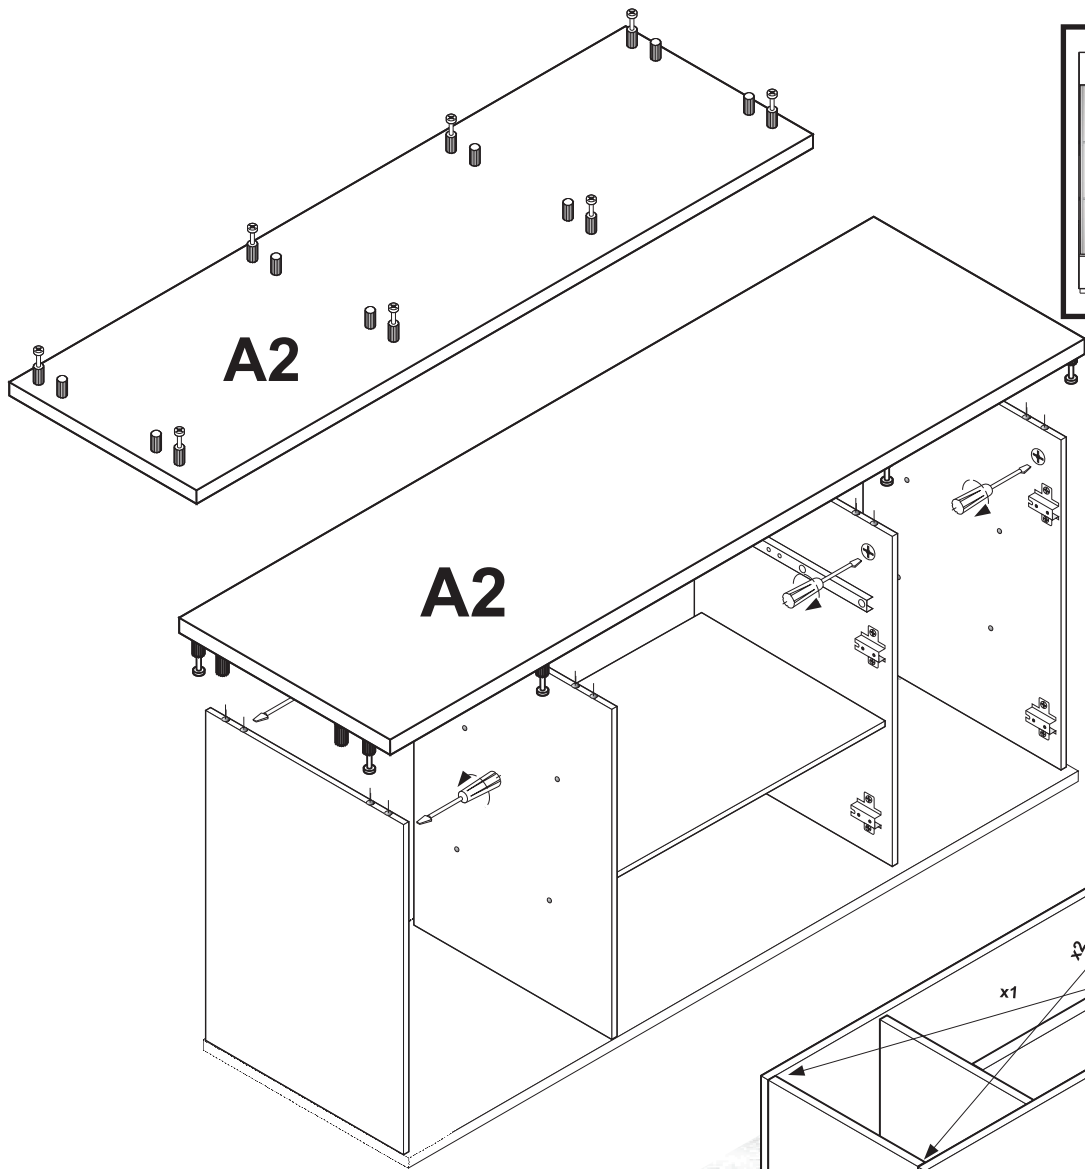

MONTAGEANLEITUNG

LAUREN KOMMODE HB

1	 8x35	<u>X 18</u>	14	 X 16				
2	 4x16	<u>X 14</u>	4A	 4x16	X16	22	 7x50	<u>X 12</u>
3	 X 4	<u>X 4</u>	13	 X 4	X 4	25	 M 4 X 8	<u>X 2</u>
4	 4X30	<u>X 8</u>	9	 X 8	X 8	23	 X 2	<u>X 2</u>
5	 X 4	<u>X 4</u>	10	 X 6	X 6	29	 X 2	<u>X 2</u>
6	 5x11	<u>X 28</u>	26	 X 1	X 1			
12	 X 70	<u>X 70</u>	24	 X 2	X 2	35	 X 16	X 16
37	 3x16	X 16	30	LED LIGHTS	X 1	36	 X 12	<u>X 12</u>

x1 = x2

A17

A17

ACHTUNG!
 SCHUTZFOLIE AUF
 DIE FRONTEN. BITTE
 VORSICHTIG ABZIEHEN
 UND 14 TAGE
 DIE FRONTEN
 NICHT PUTZEN, DA DIE
 OBERFLACHE ABHARTEN
 MUSS. SONST WIRD
 DIE FRONT ZERKRATZT!

A11

A17

A12

A13