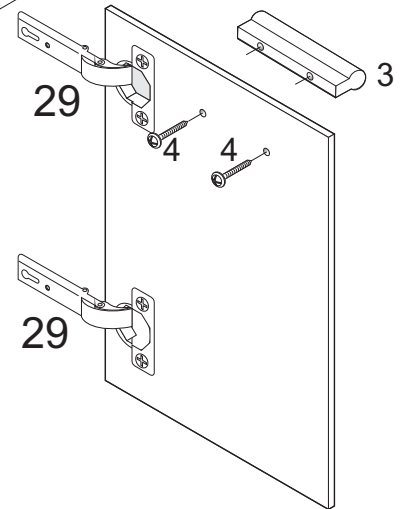

MONTAGEANLEITUNG

LAUREN KOMMODE HB

1	 8x35	<u>X 18</u>	14	 X 16				
2	 4x16	<u>X 14</u>	4A	 4x16	X16	22	 7x50	<u>X 12</u>
3	 X 4	<u>X 4</u>	13	 X 4	X 4	25	 M 4 X 8	<u>X 2</u>
4	 4X30	<u>X 8</u>	9	 X 8	X 8	23	 X 2	<u>X 2</u>
5	 X 4	<u>X 4</u>	10	 X 6	X 6	29	 X 2	<u>X 2</u>
6	 5x11	<u>X 28</u>	26	 X 1	X 1			
12	 X 70	<u>X 70</u>	24	 X 2	X 2	35	 X 16	X 16
37	 3x16	X 16	30	LED LIGHTS	X 1	36	 X 12	<u>X 12</u>

x1 = x2

A17

A17

ACHTUNG!
 SCHUTZFOLIE AUF
 DIE FRONTEN. BITTE
 VORSICHTIG ABZIEHEN
 UND 14 TAGE
 DIE FRONTEN
 NICHT PUTZEN, DA DIE
 OBERFLACHE ABHARTEN
 MUSS. SONST WIRD
 DIE FRONT ZERKRATZT!

A11

A17

A12

A13