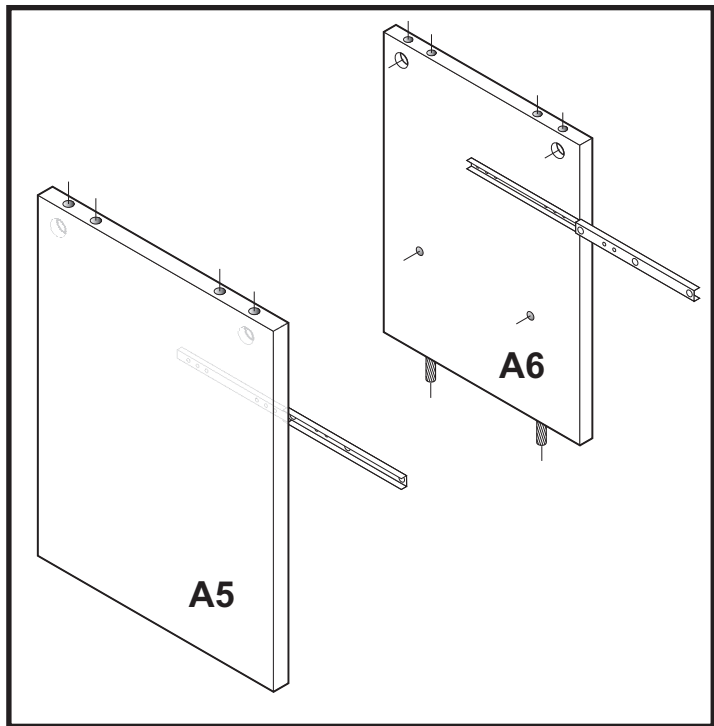

MONTAGEANLEITUNG

LAUREN KOMMODE HB

1	 8x35	<u>X 18</u>	14	 X 16				
2	 4x16	<u>X 14</u>	4A	 4x16	X16	22	 7x50	<u>X 12</u>
3	 X 4	<u>X 4</u>	13	 X 4	X 4	25	 M 4 X 8	<u>X 2</u>
4	 4X30	<u>X 8</u>	9	 X 8	X 8	23	 X 2	<u>X 2</u>
5	 X 4	<u>X 4</u>	10	 X 6	X 6	29	 X 2	<u>X 2</u>
6	 5x11	<u>X 28</u>	26	 X 1	X 1			
12	 X 70	<u>X 70</u>	24	 X 2	X 2	35	 X 16	X 16
37	 3x16	X 16	30	LED LIGHTS	X 1	36	 X 12	<u>X 12</u>

x1 = x2

A17

A17

ACHTUNG!
 SCHUTZFOLIE AUF
 DIE FRONTEN. BITTE
 VORSICHTIG ABZIEHEN
 UND 14 TAGE
 DIE FRONTEN
 NICHT PUTZEN, DA DIE
 OBERFLACHE ABHARTEN
 MUSS. SONST WIRD
 DIE FRONT ZERKRATZT!

A11

A17

A12

A13