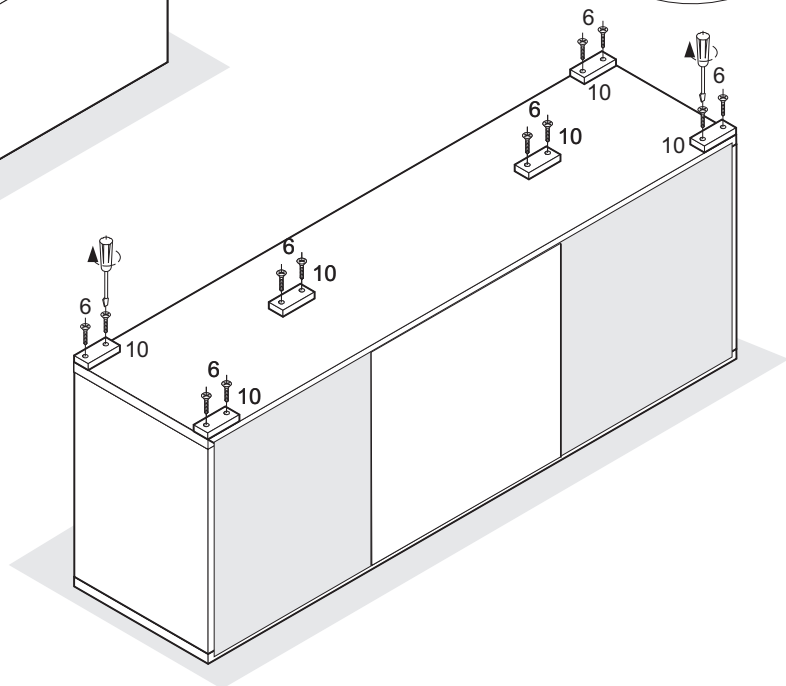

MONTAGEANLEITUNG

LAUREN KOMMODE HB

1	 8x35	<u>X 18</u>	14	 X 16				
2	 4x16	<u>X 14</u>	4A	 4x16	X16	22	 7x50	<u>X 12</u>
3	 X 4	<u>X 4</u>	13	 X 4	X 4	25	 M 4 X 8	<u>X 2</u>
4	 4X30	<u>X 8</u>	9	 X 8	X 8	23	 X 2	<u>X 2</u>
5	 X 4	<u>X 4</u>	10	 X 6	X 6	29	 X 2	<u>X 2</u>
6	 5x11	<u>X 28</u>	26	 X 1	X 1			
12	 X 70	<u>X 70</u>	24	 X 2	X 2	35	 X 16	X 16
37	 3x16	X 16	30	LED LIGHTS	X 1	36	 X 12	<u>X 12</u>

x1 = x2

A17

A17

ACHTUNG!
 SCHUTZFOLIE AUF
 DIE FRONTEN. BITTE
 VORSICHTIG ABZIEHEN
 UND 14 TAGE
 DIE FRONTEN
 NICHT PUTZEN, DA DIE
 OBERFLACHE ABHARTEN
 MUSS. SONST WIRD
 DIE FRONT ZERKRATZT!

A11

A17

A12

A13