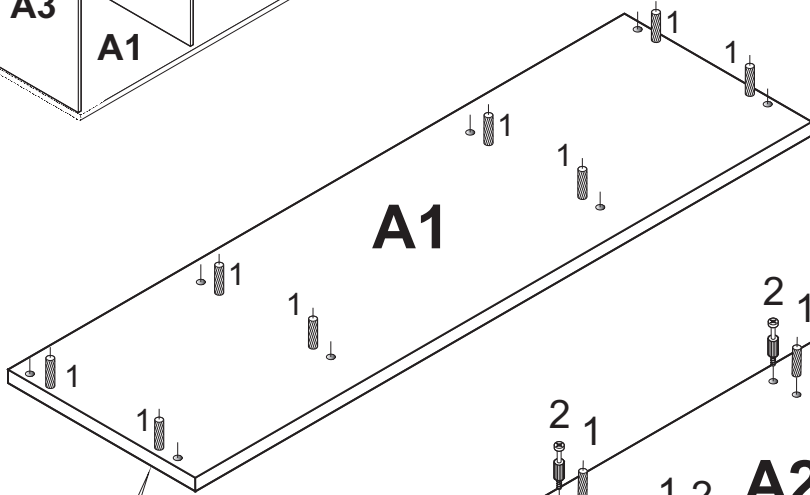

MONTAGEANLEITUNG

LAUREN KOMMODE HB

1	 8x35	<u>X 18</u>	14	 X 16				
2	 4x16	<u>X 14</u>	4A	 4x16	X16	22	 7x50	<u>X 12</u>
3	 X 4	<u>X 4</u>	13	 X 4	X 4	25	 M 4 X 8	<u>X 2</u>
4	 4X30	<u>X 8</u>	9	 X 8	X 8	23	 X 2	<u>X 2</u>
5	 X 4	<u>X 4</u>	10	 X 6	X 6	29	 X 2	<u>X 2</u>
6	 5x11	<u>X 28</u>	26	 X 1	X 1			
12	 X 70	<u>X 70</u>	24	 X 2	X 2	35	 X 16	X 16
37	 3x16	X 16	30	LED LIGHTS	X 1	36	 X 12	<u>X 12</u>

x1 = x2

A17

A17

ACHTUNG!
 SCHUTZFOLIE AUF
 DIE FRONTEN. BITTE
 VORSICHTIG ABZIEHEN
 UND 14 TAGE
 DIE FRONTEN
 NICHT PUTZEN, DA DIE
 OBERFLACHE ABHARTEN
 MUSS. SONST WIRD
 DIE FRONT ZERKRATZT!

A11

A17

A12

A13