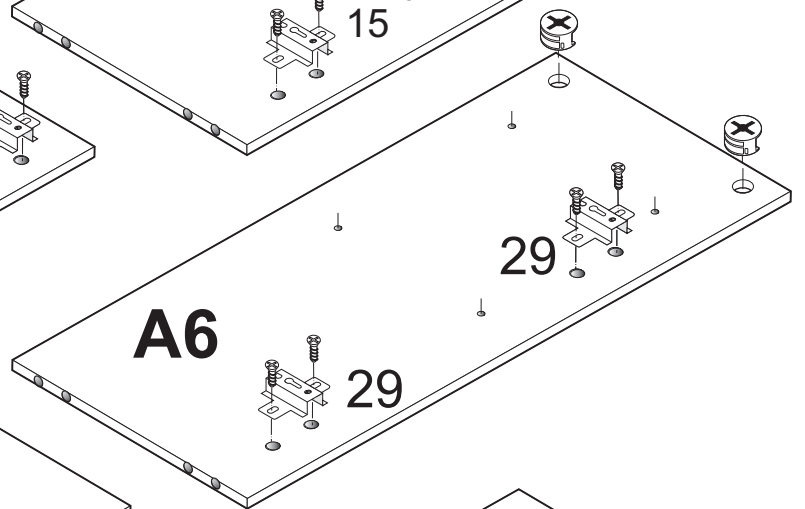

MONTAGEANLEITUNG

LAUREN KOMMODE HB

1	 8x35	<u>X 18</u>	14	 X 16				
2	 4x16	<u>X 14</u>	4A	 4x16	X16	22	 7x50	<u>X 12</u>
3	 X 4	<u>X 4</u>	13	 X 4	X 4	25	 M 4 X 8	<u>X 2</u>
4	 4X30	<u>X 8</u>	9	 X 8	X 8	23	 X 2	<u>X 2</u>
5	 X 4	<u>X 4</u>	10	 X 6	X 6	29	 X 2	<u>X 2</u>
6	 5x11	<u>X 28</u>	26	 X 1	X 1			
12	 X 70	<u>X 70</u>	24	 X 2	X 2	35	 X 16	X 16
37	 3x16	X 16	30	LED LIGHTS	X 1	36	 X 12	<u>X 12</u>

x1 = x2

A17

A17

ACHTUNG!
 SCHUTZFOLIE AUF
 DIE FRONTEN. BITTE
 VORSICHTIG ABZIEHEN
 UND 14 TAGE
 DIE FRONTEN
 NICHT PUTZEN, DA DIE
 OBERFLACHE ABHARTEN
 MUSS. SONST WIRD
 DIE FRONT ZERKRATZT!

A11

A17

A12

A13

4.

30A

3.

30B