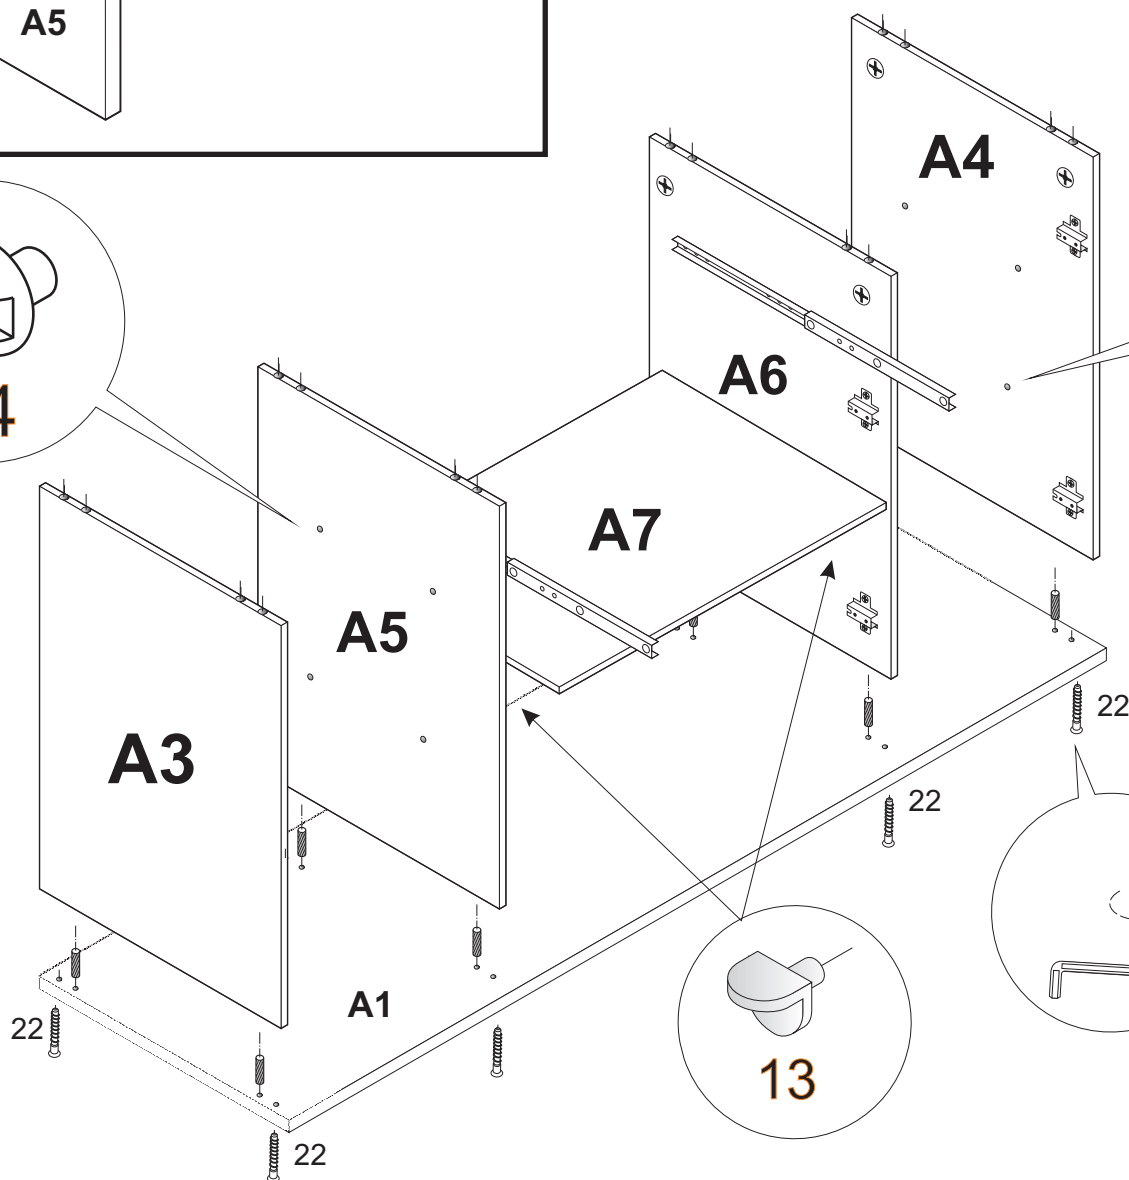

MONTAGEANLEITUNG

LAUREN KOMMODE HB

1	 8x35	<u>X 18</u>	14	 X 16				
2	 4x16	<u>X 14</u>	4A	 4x16	X16	22	 7x50	<u>X 12</u>
3	 X 4	<u>X 4</u>	13	 X 4	X 4	25	 M 4 X 8	<u>X 2</u>
4	 4X30	<u>X 8</u>	9	 X 8	X 8	23	 X 2	<u>X 2</u>
5	 X 4	<u>X 4</u>	10	 X 6	X 6	29	 X 2	<u>X 2</u>
6	 5x11	<u>X 28</u>	26	 X 1	X 1			
12	 X 70	<u>X 70</u>	24	 X 2	X 2	35	 X 16	X 16
37	 3x16	X 16	30	LED LIGHTS	X 1	36	 X 12	<u>X 12</u>

x1 = x2

A17

A17

ACHTUNG!
 SCHUTZFOLIE AUF
 DIE FRONTEN. BITTE
 VORSICHTIG ABZIEHEN
 UND 14 TAGE
 DIE FRONTEN
 NICHT PUTZEN, DA DIE
 OBERFLACHE ABHARTEN
 MUSS. SONST WIRD
 DIE FRONT ZERKRATZT!

A11

A17

A12

A13

4A

36

ACHTUNG!
 SCHUTZFOLIE AUF
 DIE FRONTEN. BITTE
 VORSICHTIG ABZIEHEN
 UND 14 TAGE
 DIE FRONTEN
 NICHT PUTZEN, DA DIE
 OBERFLÄCHE ABHARTEN
 MUSS. SONST WIRD
 DIE FRONT ZERKRATZT!

ACHTUNG!
 SCHUTZFOLIE AUF
 DIE FRONTEN. BITTE
 VORSICHTIG ABZIEHEN
 UND 14 TAGE
 DIE FRONTEN
 NICHT PUTZEN, DA DIE
 OBERFLÄCHE ABHARTEN
 MUSS. SONST WIRD
 DIE FRONT ZERKRATZT!

4.

30A

3.

30B