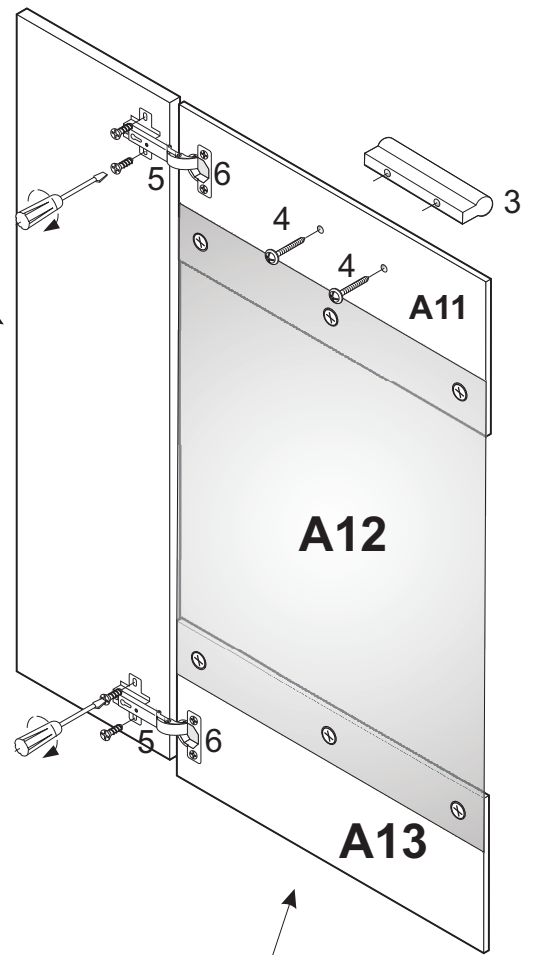

MONTAGEANLEITUNG

LAUREN KOMMODE HB

1	 8x35	<u>X 18</u>	14	 X 16				
2	 4x16	<u>X 14</u>	4A	 4x16	X16	22	 7x50	<u>X 12</u>
3	 X 4	<u>X 4</u>	13	 X 4	X 4	25	 M 4 X 8	<u>X 2</u>
4	 4X30	<u>X 8</u>	9	 X 8	X 8	23	 X 2	<u>X 2</u>
5	 X 4	<u>X 4</u>	10	 X 6	X 6	29	 X 2	<u>X 2</u>
6	 5x11	<u>X 28</u>	26	 X 1	X 1			
12	 X 70	<u>X 70</u>	24	 X 2	X 2	35	 X 16	X 16
37	 3x16	X 16	30	LED LIGHTS	X 1	36	 X 12	<u>X 12</u>

x1 = x2

A17

A17

ACHTUNG!
 SCHUTZFOLIE AUF
 DIE FRONTEN. BITTE
 VORSICHTIG ABZIEHEN
 UND 14 TAGE
 DIE FRONTEN
 NICHT PUTZEN, DA DIE
 OBERFLACHE ABHARTEN
 MUSS. SONST WIRD
 DIE FRONT ZERKRATZT!

A11

A17

A12

A13