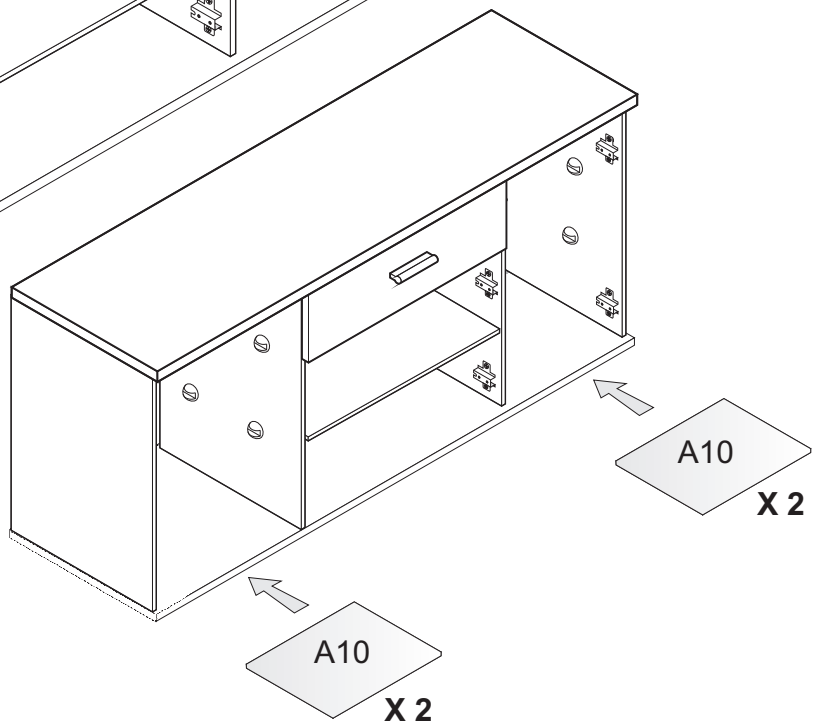

MONTAGEANLEITUNG

LAUREN KOMMODE HB

1	 8x35	<u>X 18</u>	14	 X 16				
2	 4x16	<u>X 14</u>	4A	 4x16	X16	22	 7x50	<u>X 12</u>
3	 X 4	<u>X 4</u>	13	 X 4	X 4	25	 M 4 X 8	<u>X 2</u>
4	 4X30	<u>X 8</u>	9	 X 8	X 8	23	 X 2	<u>X 2</u>
5	 X 4	<u>X 4</u>	10	 X 6	X 6	29	 X 2	<u>X 2</u>
6	 5x11	<u>X 28</u>	26	 X 1	X 1			
12	 X 70	<u>X 70</u>	24	 X 2	X 2	35	 X 16	X 16
37	 3x16	X 16	30	LED LIGHTS	X 1	36	 X 12	<u>X 12</u>

x1 = x2

A17

A17

ACHTUNG!
 SCHUTZFOLIE AUF
 DIE FRONTEN. BITTE
 VORSICHTIG ABZIEHEN
 UND 14 TAGE
 DIE FRONTEN
 NICHT PUTZEN, DA DIE
 OBERFLACHE ABHARTEN
 MUSS. SONST WIRD
 DIE FRONT ZERKRATZT!

A11

A17

A12

A13