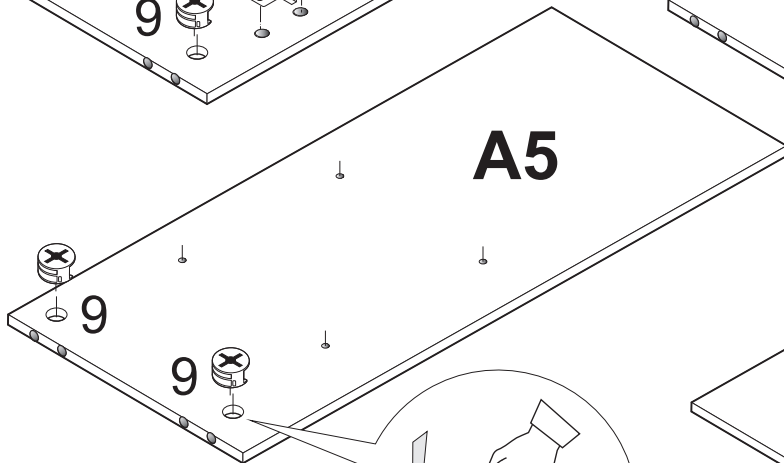

MONTAGEANLEITUNG

LAUREN KOMMODE HB

1	 8x35	<u>X 18</u>	14	 X 16				
2	 4x16	<u>X 14</u>	4A	 4x16	X16	22	 7x50	<u>X 12</u>
3	 X 4	<u>X 4</u>	13	 X 4	X 4	25	 M 4 X 8	<u>X 2</u>
4	 4X30	<u>X 8</u>	9	 X 8	X 8	23	 X 2	<u>X 2</u>
5	 X 4	<u>X 4</u>	10	 X 6	X 6	29	 X 2	<u>X 2</u>
6	 5x11	<u>X 28</u>	26	 X 1	X 1			
12	 X 70	<u>X 70</u>	24	 X 2	X 2	35	 X 16	X 16
37	 3x16	X 16	30	LED LIGHTS	X 1	36	 X 12	<u>X 12</u>

x1 = x2

A17

A17

ACHTUNG!
 SCHUTZFOLIE AUF
 DIE FRONTEN. BITTE
 VORSICHTIG ABZIEHEN
 UND 14 TAGE
 DIE FRONTEN
 NICHT PUTZEN, DA DIE
 OBERFLACHE ABHARTEN
 MUSS. SONST WIRD
 DIE FRONT ZERKRATZT!

A11

A17

A12

A13