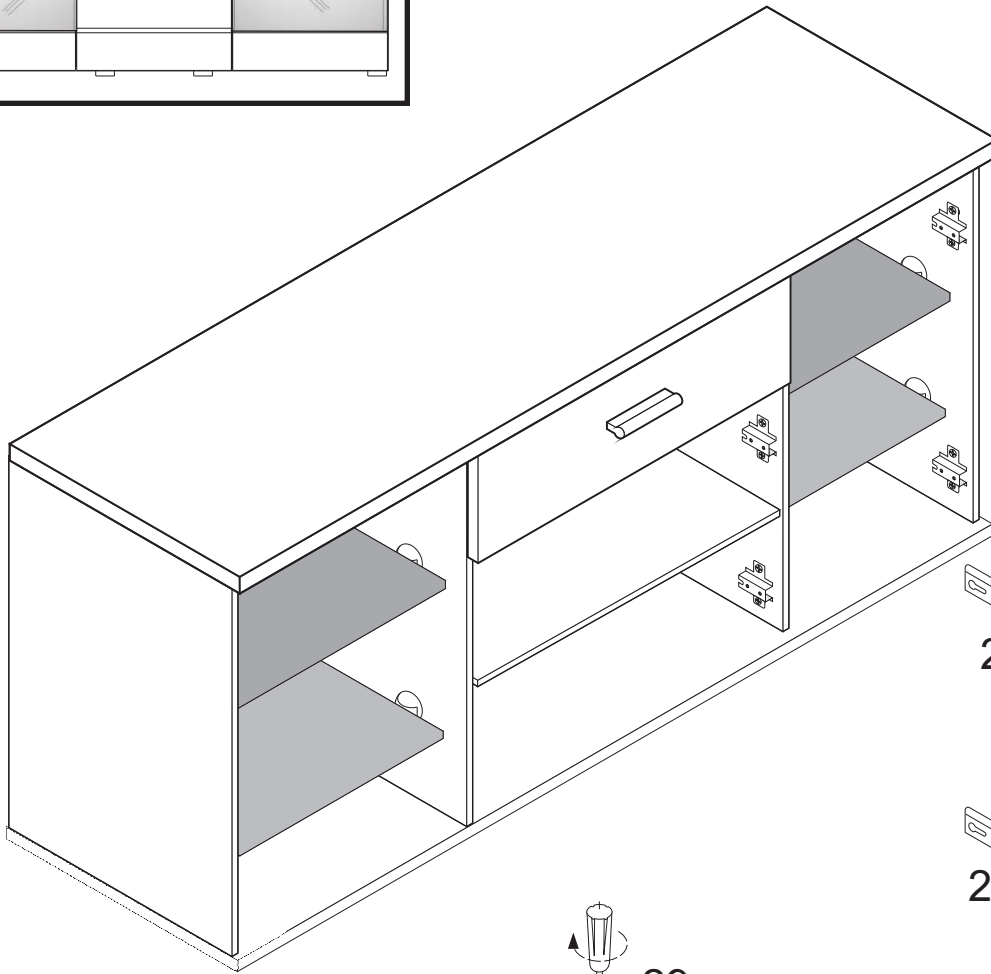

MONTAGEANLEITUNG

LAUREN KOMMODE HB

1	 8x35	<u>X 18</u>	14	 X 16				
2	 4x16	<u>X 14</u>	4A	 4x16	X16	22	 7x50	<u>X 12</u>
3	 X 4	<u>X 4</u>	13	 X 4	X 4	25	 M 4 X 8	<u>X 2</u>
4	 4X30	<u>X 8</u>	9	 X 8	X 8	23	 X 2	<u>X 2</u>
5	 X 4	<u>X 4</u>	10	 X 6	X 6	29	 X 2	<u>X 2</u>
6	 5x11	<u>X 28</u>	26	 X 1	X 1			
12	 X 70	<u>X 70</u>	24	 X 2	X 2	35	 X 16	X 16
37	 3x16	X 16	30	LED LIGHTS	X 1	36	 X 12	<u>X 12</u>

x1 = x2

A17

A17

ACHTUNG!
 SCHUTZFOLIE AUF
 DIE FRONTEN. BITTE
 VORSICHTIG ABZIEHEN
 UND 14 TAGE
 DIE FRONTEN
 NICHT PUTZEN, DA DIE
 OBERFLACHE ABHARTEN
 MUSS. SONST WIRD
 DIE FRONT ZERKRATZT!

A11

A17

A12

A13