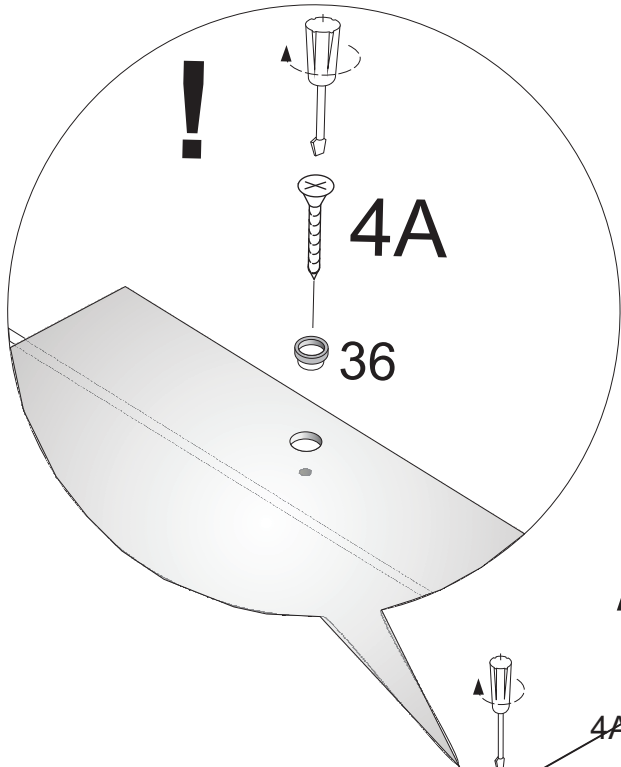

MONTAGEANLEITUNG

LAUREN KOMMODE HB

1	 8x35	<u>X 18</u>	14	 X 16				
2	 4x16	<u>X 14</u>	4A	 4x16	X16	22	 7x50	<u>X 12</u>
3	 X 4	<u>X 4</u>	13	 X 4	X 4	25	 M 4 X 8	<u>X 2</u>
4	 4X30	<u>X 8</u>	9	 X 8	X 8	23	 X 2	<u>X 2</u>
5	 X 4	<u>X 4</u>	10	 X 6	X 6	29	 X 2	<u>X 2</u>
6	 5x11	<u>X 28</u>	26	 X 1	X 1			
12	 X 70	<u>X 70</u>	24	 X 2	X 2	35	 X 16	X 16
37	 3x16	X 16	30	LED LIGHTS	X 1	36	 X 12	<u>X 12</u>

x1 = x2

A17

A17

ACHTUNG!
 SCHUTZFOLIE AUF
 DIE FRONTEN. BITTE
 VORSICHTIG ABZIEHEN
 UND 14 TAGE
 DIE FRONTEN
 NICHT PUTZEN, DA DIE
 OBERFLACHE ABHARTEN
 MUSS. SONST WIRD
 DIE FRONT ZERKRATZT!

A11

A17

A12

A13

4A

36

ACHTUNG!
 SCHUTZFOLIE AUF
 DIE FRONTEN. BITTE
 VORSICHTIG ABZIEHEN
 UND 14 TAGE
 DIE FRONTEN
 NICHT PUTZEN, DA DIE
 OBERFLÄCHE ABHARTEN
 MUSS. SONST WIRD
 DIE FRONT ZERKRATZT!

ACHTUNG!
 SCHUTZFOLIE AUF
 DIE FRONTEN. BITTE
 VORSICHTIG ABZIEHEN
 UND 14 TAGE
 DIE FRONTEN
 NICHT PUTZEN, DA DIE
 OBERFLÄCHE ABHARTEN
 MUSS. SONST WIRD
 DIE FRONT ZERKRATZT!