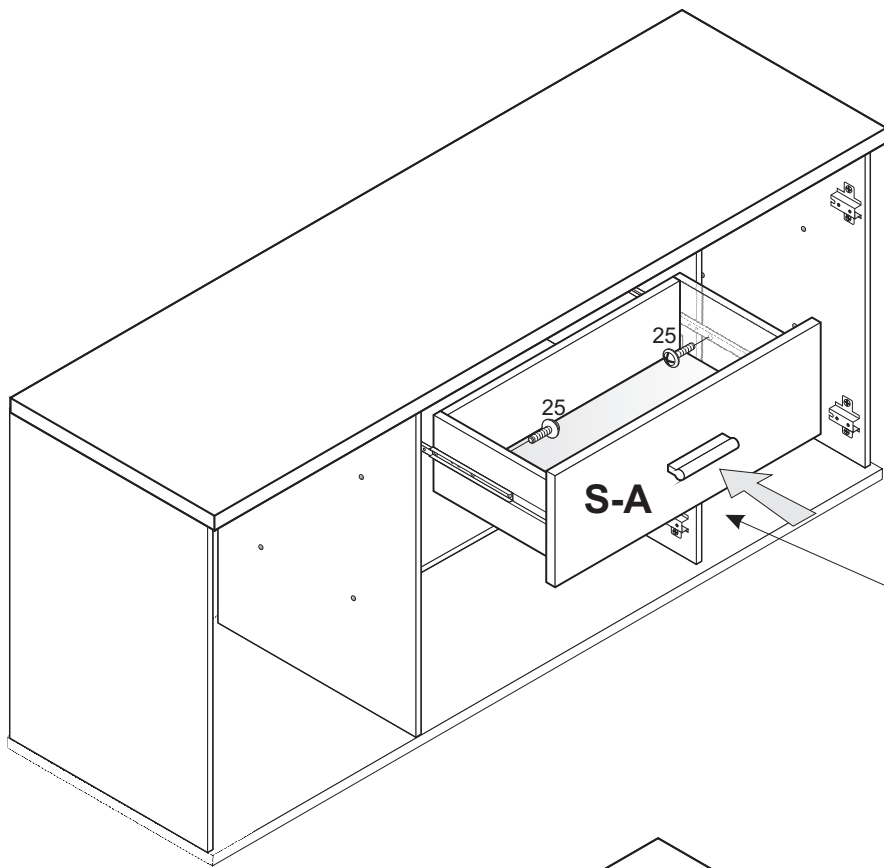

MONTAGEANLEITUNG

LAUREN KOMMODE HB

1	 8x35	<u>X 18</u>	14	 X 16				
2	 4x16	<u>X 14</u>	4A	 4x16	X16	22	 7x50	<u>X 12</u>
3	 X 4	<u>X 4</u>	13	 X 4	X 4	25	 M 4 X 8	<u>X 2</u>
4	 4X30	<u>X 8</u>	9	 X 8	X 8	23	 X 2	<u>X 2</u>
5	 X 4	<u>X 4</u>	10	 X 6	X 6	29	 X 2	<u>X 2</u>
6	 5x11	<u>X 28</u>	26	 X 1	X 1			
12	 X 70	<u>X 70</u>	24	 X 2	X 2	35	 X 16	X 16
37	 3x16	X 16	30	LED LIGHTS	X 1	36	 X 12	<u>X 12</u>

x1 = x2

A17

A17

ACHTUNG!
 SCHUTZFOLIE AUF
 DIE FRONTEN. BITTE
 VORSICHTIG ABZIEHEN
 UND 14 TAGE
 DIE FRONTEN
 NICHT PUTZEN, DA DIE
 OBERFLACHE ABHARTEN
 MUSS. SONST WIRD
 DIE FRONT ZERKRATZT!

A11

A17

A12

A13