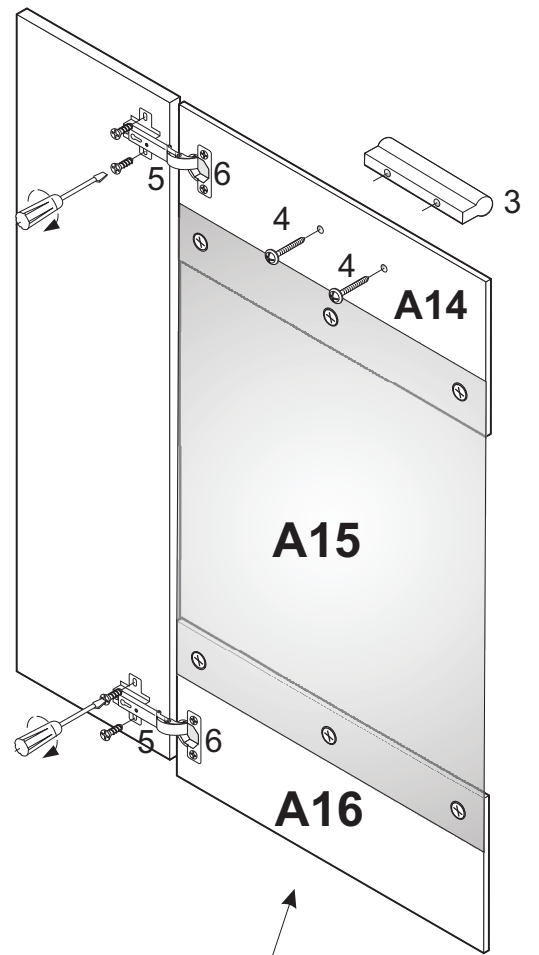

ACHTUNG!
SCHUTZFOLIE AUF
DIE FRONTEN. BITTE
VORSICHTIG ABZIEHEN
UND 14 TAGE
DIE FRONTEN
NICHT PUTZEN, DA DIE
OBERFLÄCHE ABHARTEN
MUSS. SONST WIRD
DIE FRONT ZERKRATZT!