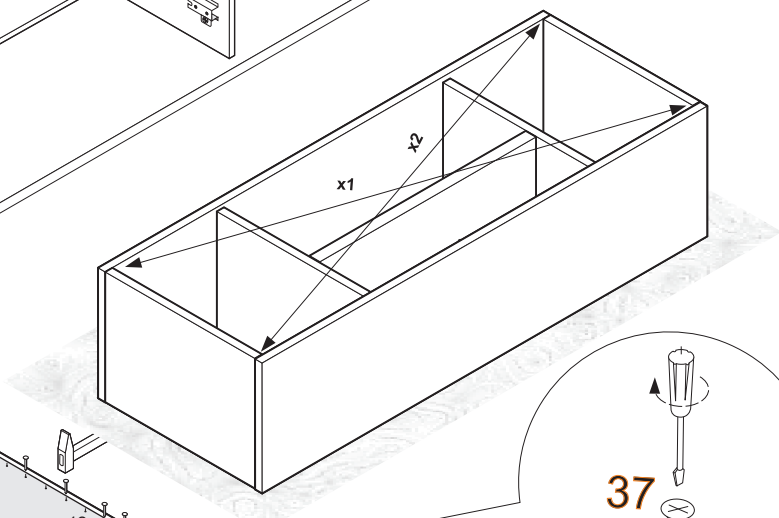

MONTAGEANLEITUNG

LAUREN KOMMODE HB

1	 8x35	<u>X 18</u>	14	 X 16				
2	 4x16	<u>X 14</u>	4A	 4x16	X16	22	 7x50	<u>X 12</u>
3	 X 4	<u>X 4</u>	13	 X 4	X 4	25	 M 4 X 8	<u>X 2</u>
4	 4X30	<u>X 8</u>	9	 X 8	X 8	23	 X 2	<u>X 2</u>
5	 X 4	<u>X 4</u>	10	 X 6	X 6	29	 X 2	<u>X 2</u>
6	 5x11	<u>X 28</u>	26	 X 1	X 1			
12	 X 70	<u>X 70</u>	24	 X 2	X 2	35	 X 16	X 16
37	 3x16	X 16	30	LED LIGHTS	X 1	36	 X 12	<u>X 12</u>

x1 = x2

A17

A17

ACHTUNG!
 SCHUTZFOLIE AUF
 DIE FRONTEN. BITTE
 VORSICHTIG ABZIEHEN
 UND 14 TAGE
 DIE FRONTEN
 NICHT PUTZEN, DA DIE
 OBERFLACHE ABHARTEN
 MUSS. SONST WIRD
 DIE FRONT ZERKRATZT!

A11

A17

A12

A13