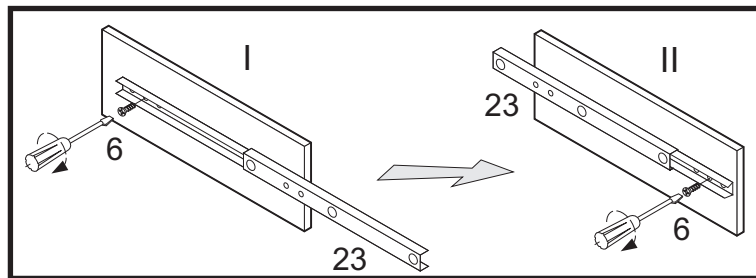

MONTAGEANLEITUNG

LAUREN KOMMODE HB

1	 8x35	<u>X 18</u>	14	 X 16				
2	 4x16	<u>X 14</u>	4A	 4x16	X16	22	 7x50	<u>X 12</u>
3	 X 4	<u>X 4</u>	13	 X 4	X 4	25	 M 4 X 8	<u>X 2</u>
4	 4X30	<u>X 8</u>	9	 X 8	X 8	23	 X 2	<u>X 2</u>
5	 X 4	<u>X 4</u>	10	 X 6	X 6	29	 X 2	<u>X 2</u>
6	 5x11	<u>X 28</u>	26	 X 1	X 1			
12	 X 70	<u>X 70</u>	24	 X 2	X 2	35	 X 16	X 16
37	 3x16	X 16	30	LED LIGHTS	X 1	36	 X 12	<u>X 12</u>

x1 = x2

A17

A17

ACHTUNG!
 SCHUTZFOLIE AUF
 DIE FRONTEN. BITTE
 VORSICHTIG ABZIEHEN
 UND 14 TAGE
 DIE FRONTEN
 NICHT PUTZEN, DA DIE
 OBERFLACHE ABHARTEN
 MUSS. SONST WIRD
 DIE FRONT ZERKRATZT!

A11

A17

A12

A13