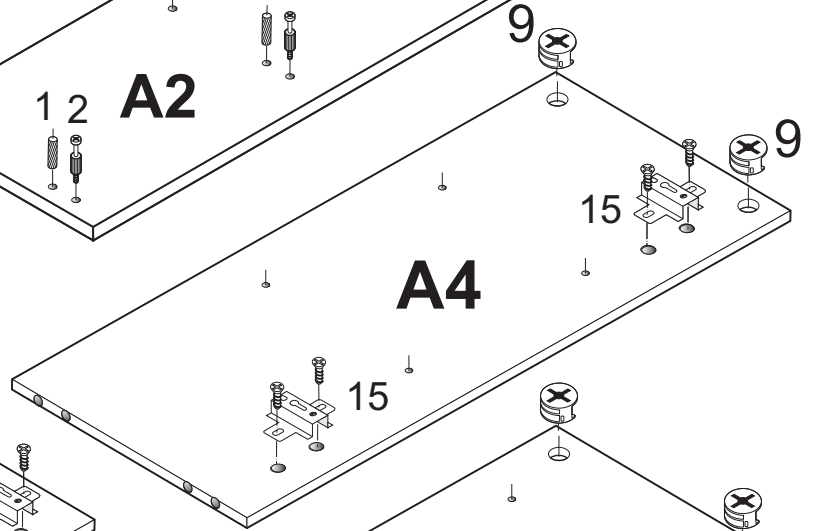

MONTAGEANLEITUNG

LAUREN KOMMODE HB

1	 8x35	<u>X 18</u>	14	 X 16				
2	 4x16	<u>X 14</u>	4A	 4x16	X16	22	 7x50	<u>X 12</u>
3	 X 4	<u>X 4</u>	13	 X 4	X 4	25	 M 4 X 8	<u>X 2</u>
4	 4X30	<u>X 8</u>	9	 X 8	X 8	23	 X 2	<u>X 2</u>
5	 X 4	<u>X 4</u>	10	 X 6	X 6	29	 X 2	<u>X 2</u>
6	 5x11	<u>X 28</u>	26	 X 1	X 1			
12	 X 70	<u>X 70</u>	24	 X 2	X 2	35	 X 16	X 16
37	 3x16	X 16	30	LED LIGHTS	X 1	36	 X 12	<u>X 12</u>

x1 = x2

A17

A17

ACHTUNG!
 SCHUTZFOLIE AUF
 DIE FRONTEN. BITTE
 VORSICHTIG ABZIEHEN
 UND 14 TAGE
 DIE FRONTEN
 NICHT PUTZEN, DA DIE
 OBERFLACHE ABHARTEN
 MUSS. SONST WIRD
 DIE FRONT ZERKRATZT!

A11

A17

A12

A13

4.

30A

3.

30B