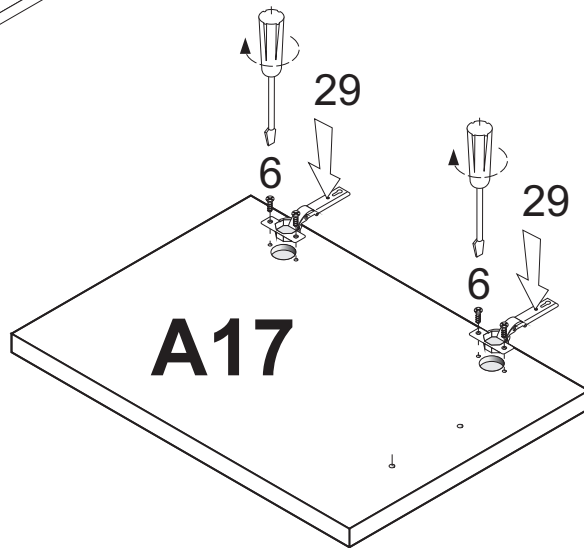

MONTAGEANLEITUNG

LAUREN KOMMODE HB

1	 8x35	<u>X 18</u>	14	 X 16				
2	 4x16	<u>X 14</u>	4A	 4x16	X16	22	 7x50	<u>X 12</u>
3	 X 4	<u>X 4</u>	13	 X 4	X 4	25	 M 4 X 8	<u>X 2</u>
4	 4X30	<u>X 8</u>	9	 X 8	X 8	23	 X 2	<u>X 2</u>
5	 X 4	<u>X 4</u>	10	 X 6	X 6	29	 X 2	<u>X 2</u>
6	 5x11	<u>X 28</u>	26	 X 1	X 1			
12	 X 70	<u>X 70</u>	24	 X 2	X 2	35	 X 16	X 16
37	 3x16	X 16	30	LED LIGHTS	X 1	36	 X 12	<u>X 12</u>

x1 = x2

A17

A17

ACHTUNG!
 SCHUTZFOLIE AUF
 DIE FRONTEN. BITTE
 VORSICHTIG ABZIEHEN
 UND 14 TAGE
 DIE FRONTEN
 NICHT PUTZEN, DA DIE
 OBERFLACHE ABHARTEN
 MUSS. SONST WIRD
 DIE FRONT ZERKRATZT!

A11

A17

A12

A13