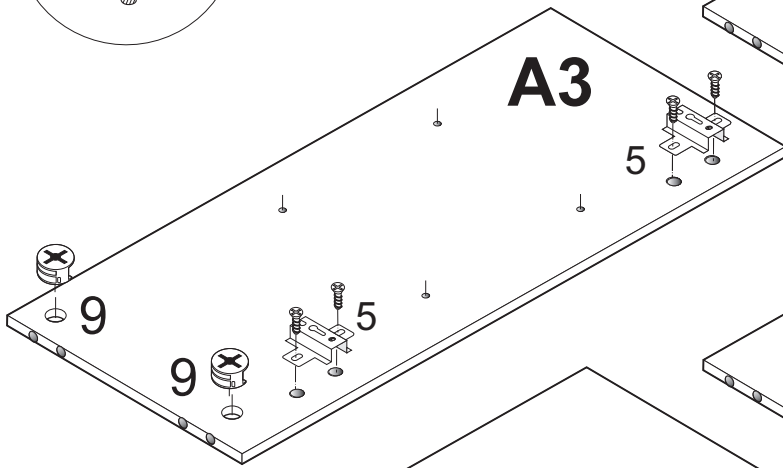

MONTAGEANLEITUNG

LAUREN KOMMODE HB

1	 8x35	<u>X 18</u>	14	 X 16				
2	 4x16	<u>X 14</u>	4A	 4x16	X16	22	 7x50	<u>X 12</u>
3	 X 4	<u>X 4</u>	13	 X 4	X 4	25	 M 4 X 8	<u>X 2</u>
4	 4X30	<u>X 8</u>	9	 X 8	X 8	23	 X 2	<u>X 2</u>
5	 X 4	<u>X 4</u>	10	 X 6	X 6	29	 X 2	<u>X 2</u>
6	 5x11	<u>X 28</u>	26	 X 1	X 1			
12	 X 70	<u>X 70</u>	24	 X 2	X 2	35	 X 16	X 16
37	 3x16	X 16	30	LED LIGHTS	X 1	36	 X 12	<u>X 12</u>

x1 = x2

A17

A17

ACHTUNG!
 SCHUTZFOLIE AUF
 DIE FRONTEN. BITTE
 VORSICHTIG ABZIEHEN
 UND 14 TAGE
 DIE FRONTEN
 NICHT PUTZEN, DA DIE
 OBERFLACHE ABHARTEN
 MUSS. SONST WIRD
 DIE FRONT ZERKRATZT!

A11

A17

A12

A13